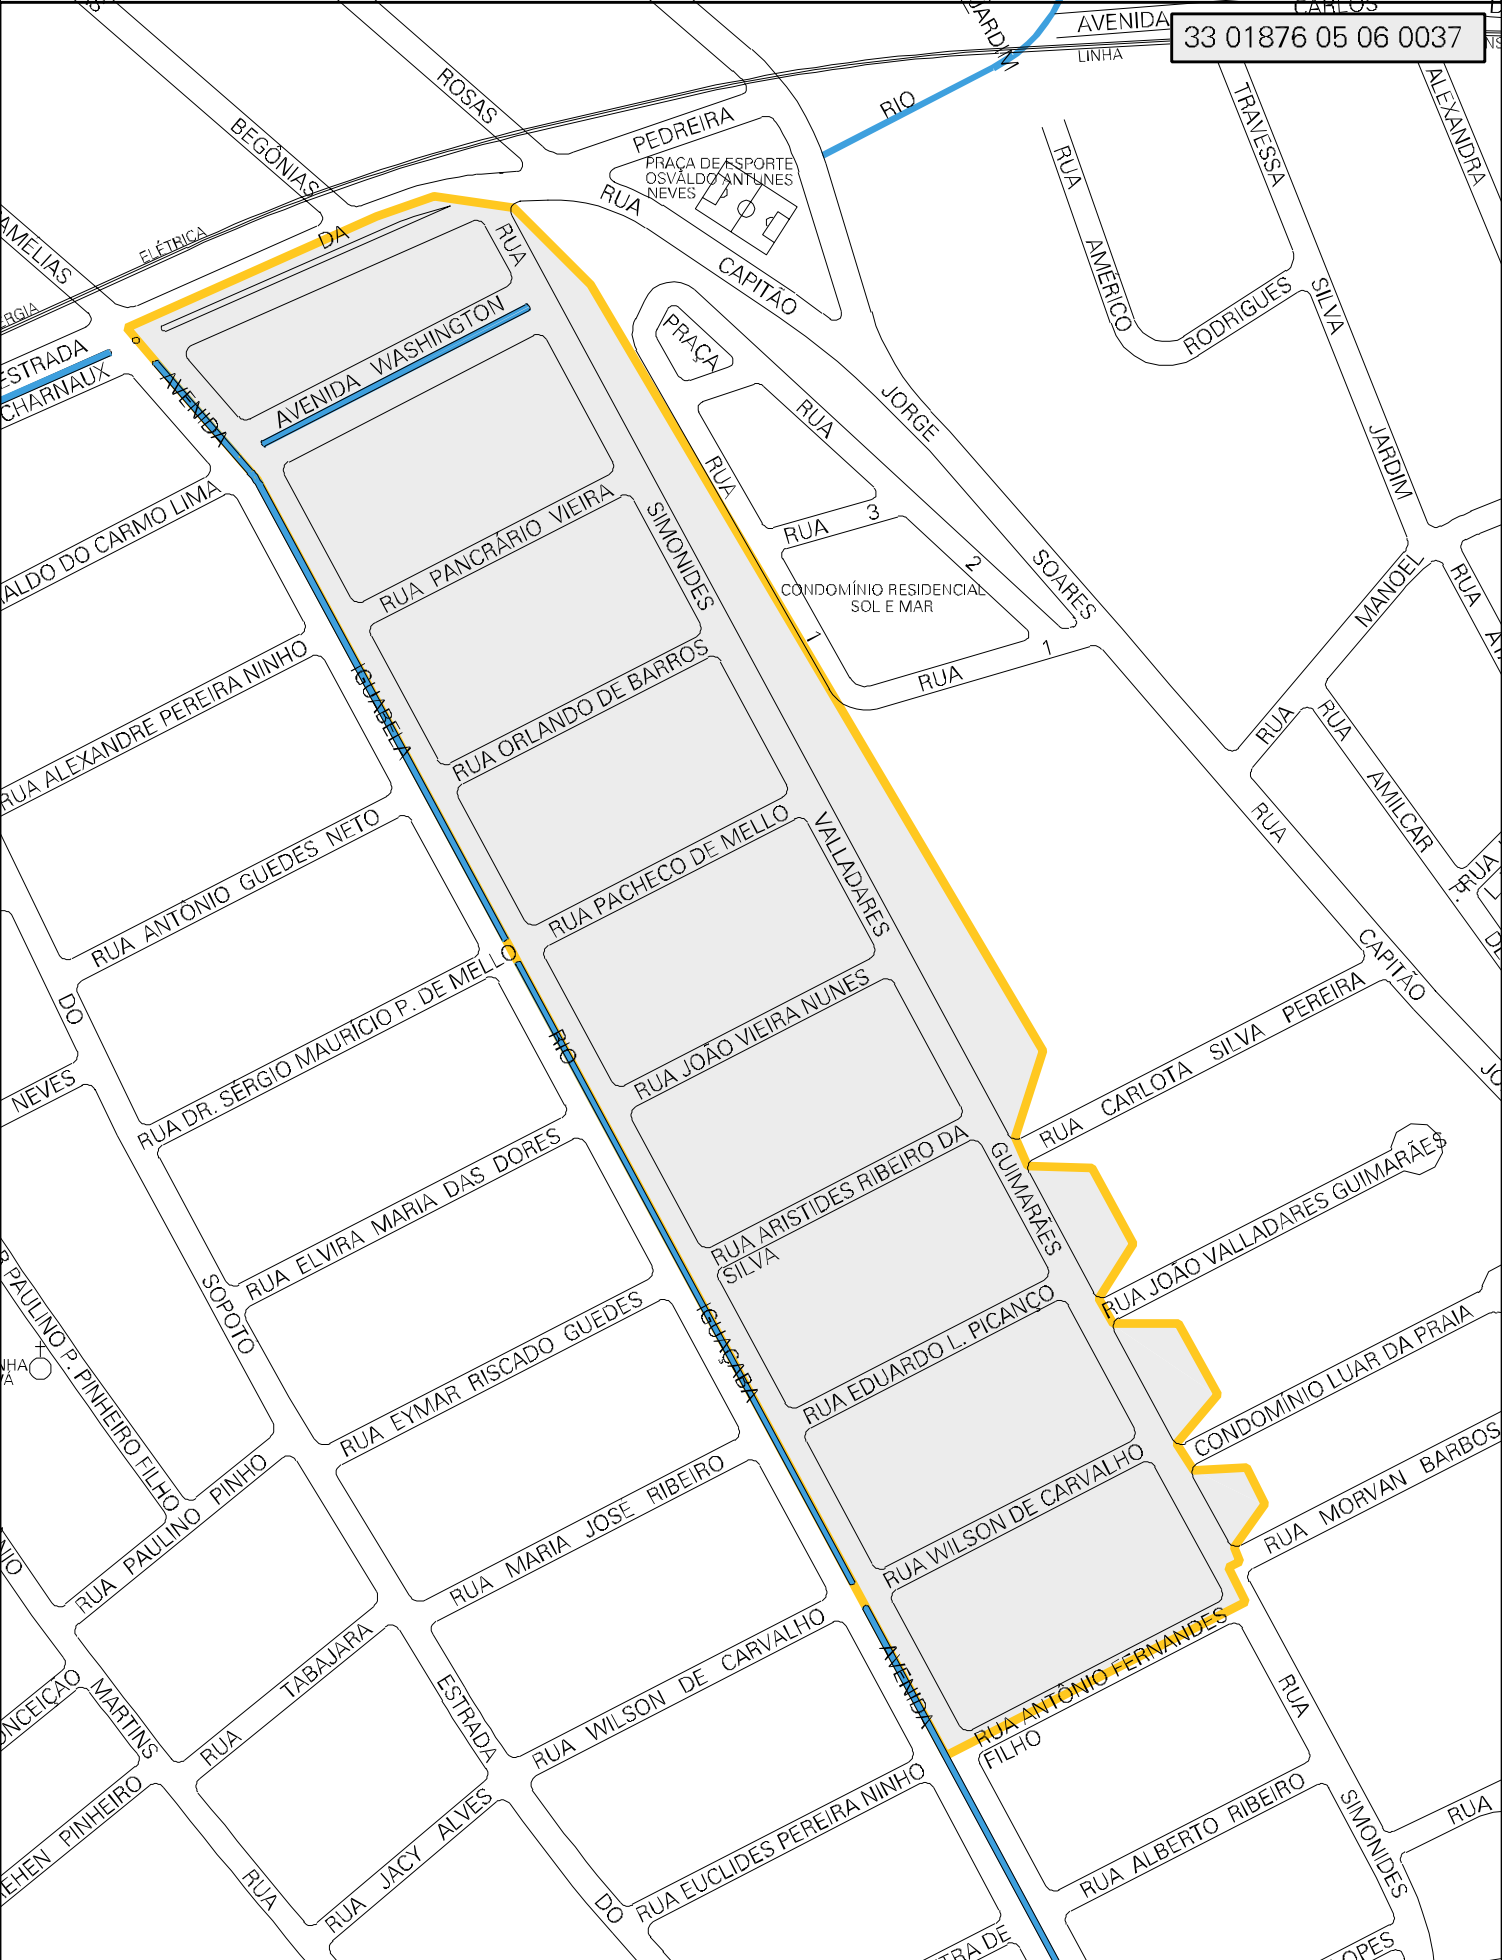

33 01876 05 06 0037

MUNICÍPIO: 01876 - IGUABA GRANDE  
 DISTRITO: 05 - IGUABA GRANDE  
 SUBDISTRITO: 06 - SUB-REGIÃO DA ORLA  
 SETOR: 0037 SITUACAO: 10  
 BAIRRO: 007 - SOPOTÓ

ESTADO DO RIO DE JANEIRO  
 MAPA DE SETOR URBANO - MSU  
 ESCALA: 1 : 3181