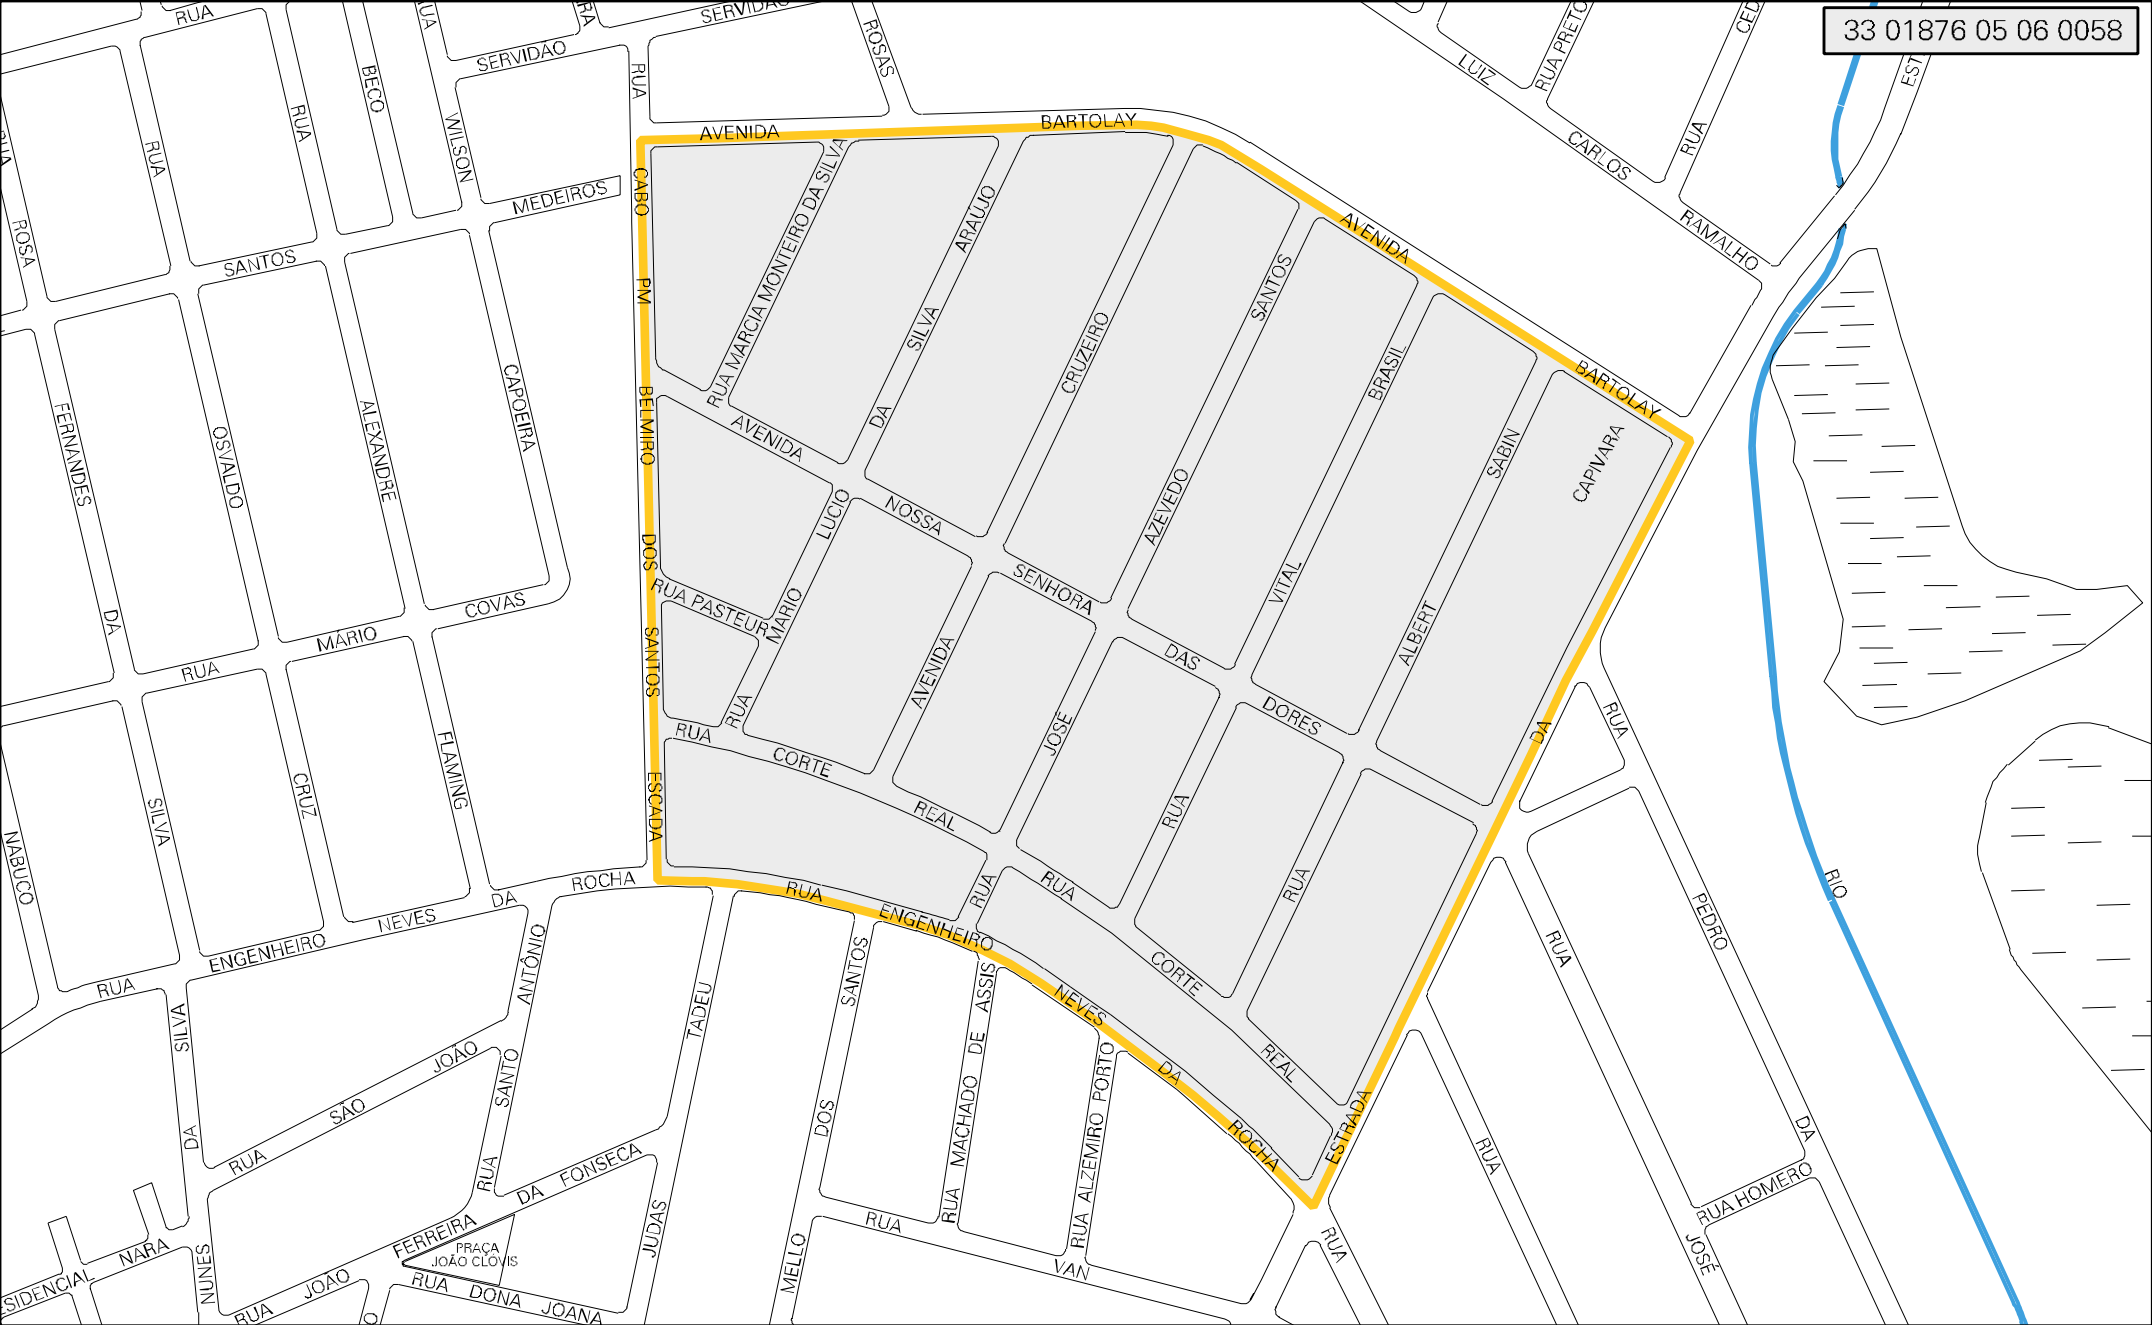

33 01876 05 06 0058

MUNICÍPIO: 01876 - IGUABA GRANDE
 DISTRITO: 05 - IGUABA GRANDE
 SUBDISTRITO: 06 - SUB-REGIÃO DA ORLA
 SETOR: 0058 SITUACAO: 10
 BAIRRO: 015 - CIDADE NOVA

ESTADO DO RIO DE JANEIRO
 MAPA DE SETOR URBANO - MSU
 ESCALA: 1 : 3684