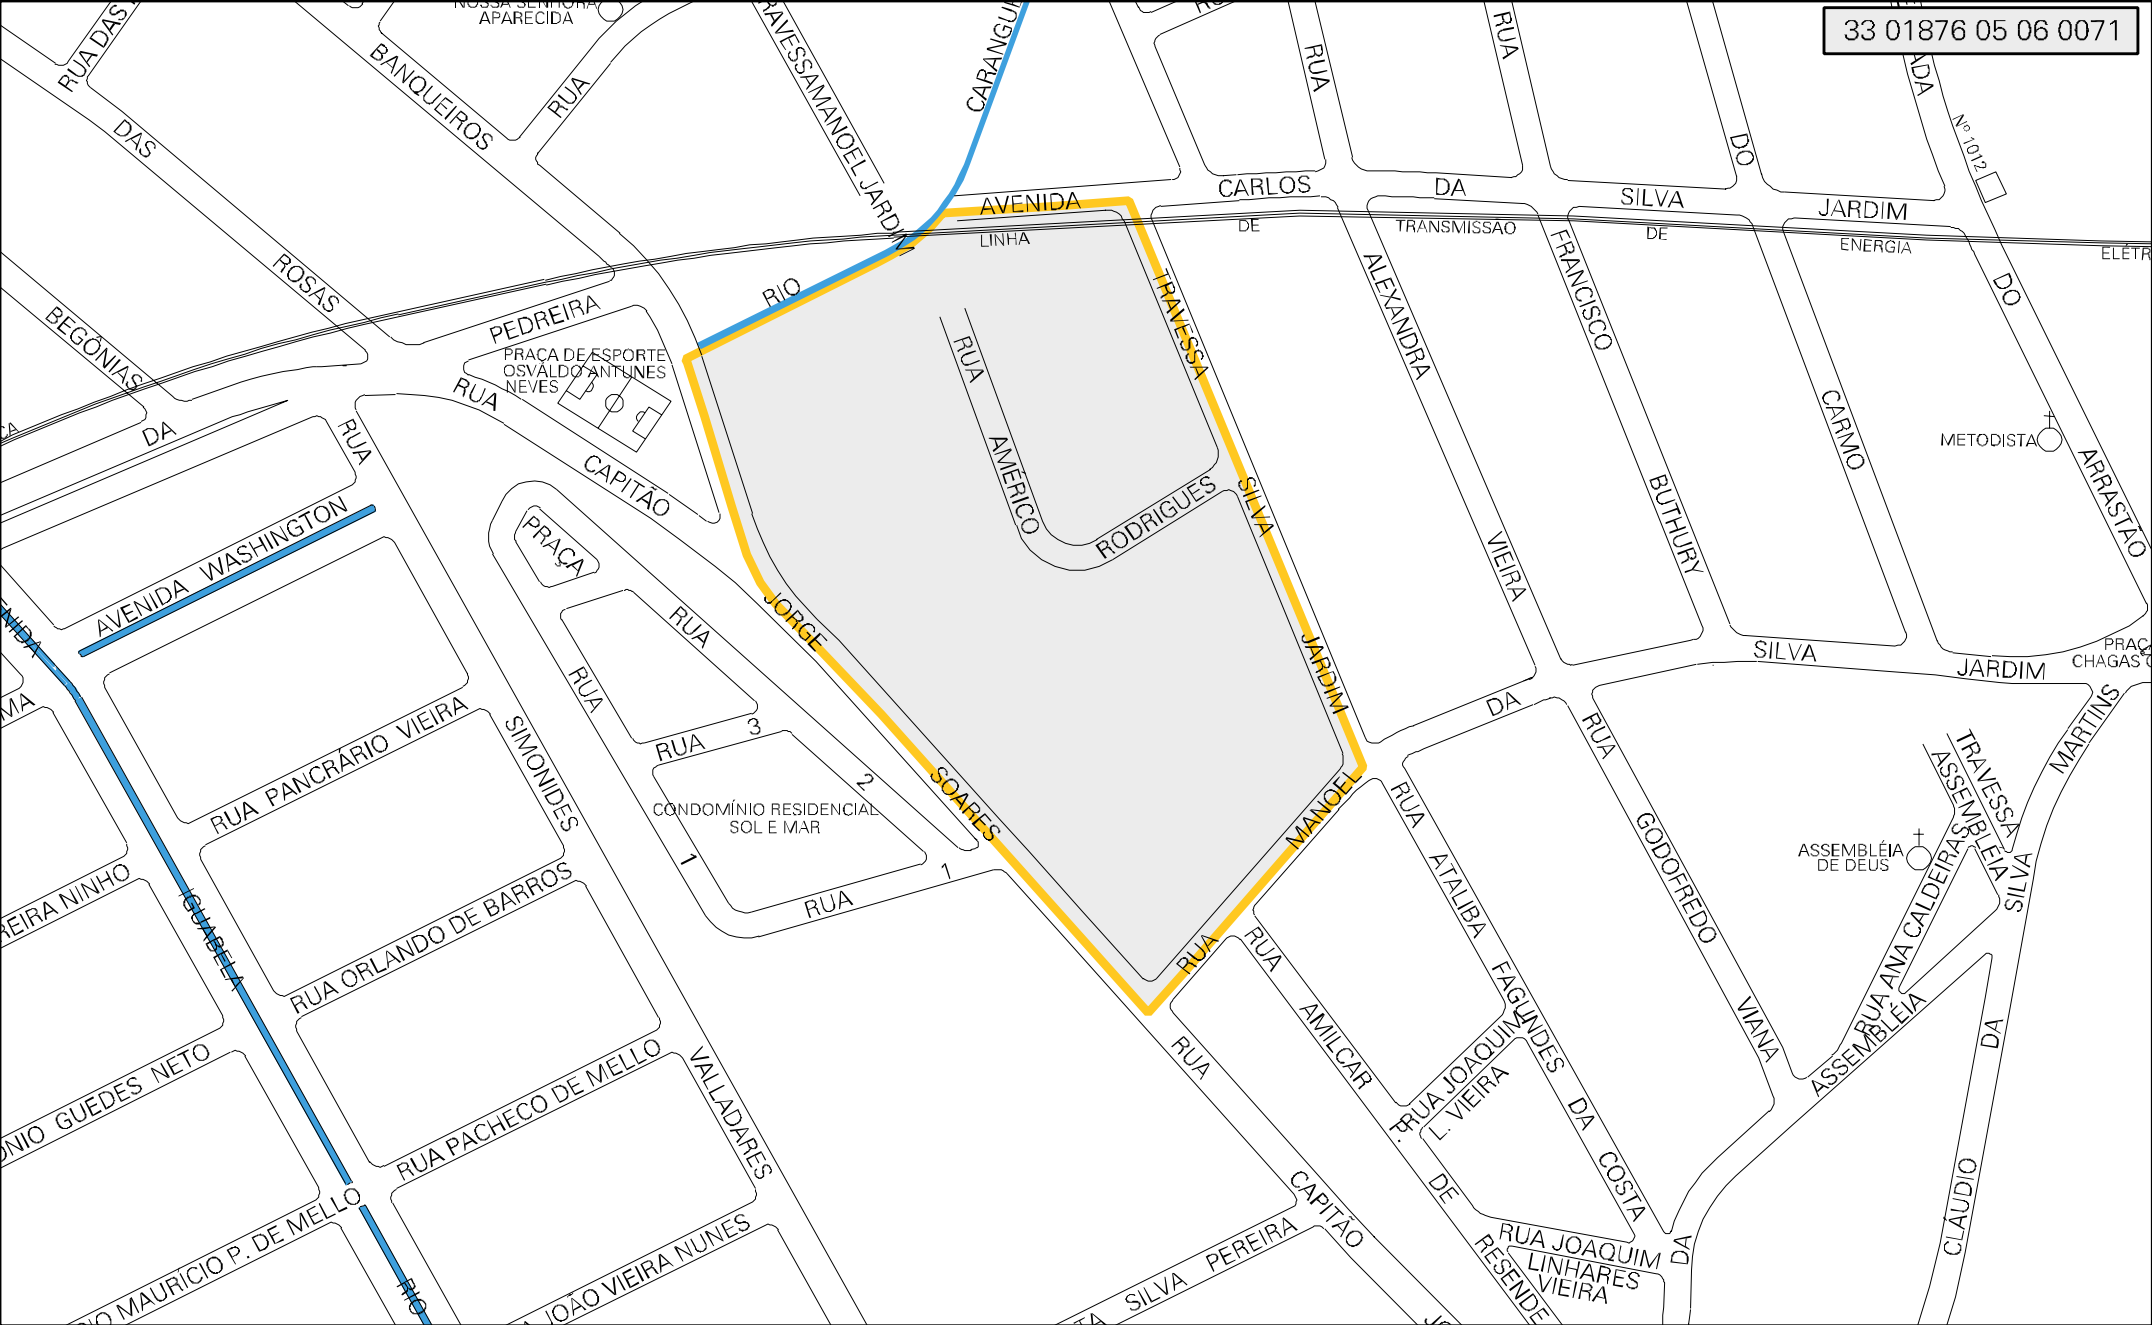

33 01876 05 06 0071

MUNICÍPIO: 01876 - IGUABA GRANDE
DISTRITO: 05 - IGUABA GRANDE
SUBDISTRITO: 06 - SUB-REGIÃO DA ORLA
SETOR: 0071 SITUACAO: 10
BAIRRO: 011 - ESTAÇÃO

ESTADO DO RIO DE JANEIRO
MAPA DE SETOR URBANO - MSU
ESCALA: 1 : 2885