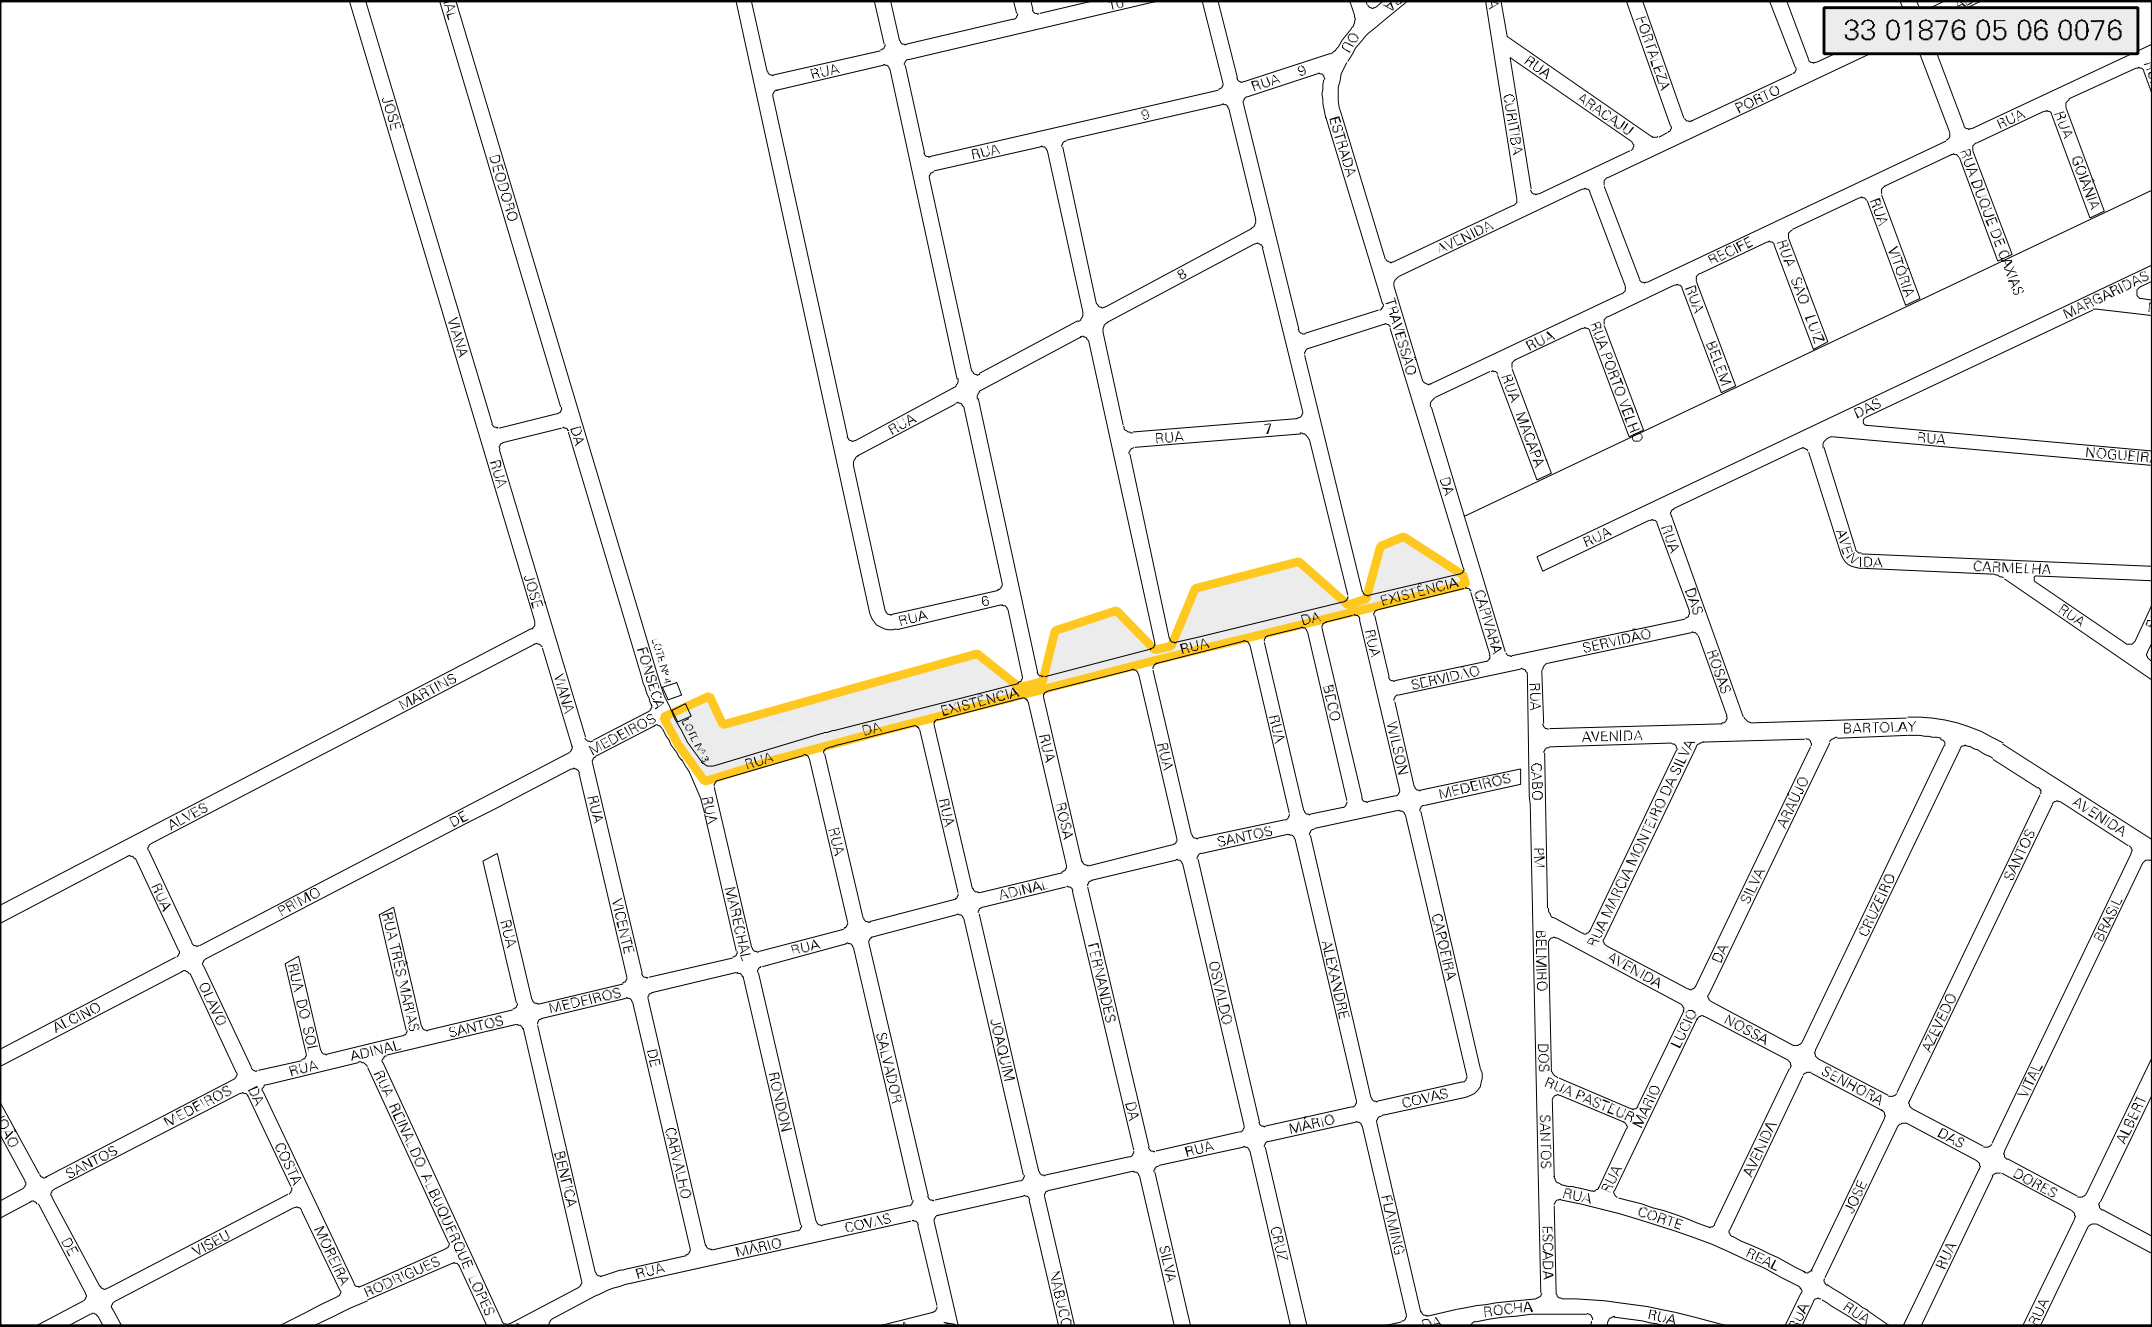

33 01876 05 06 0076

MUNICÍPIO: 01876 - IGUABA GRANDE
 DISTRITO: 05 - IGUABA GRANDE
 SUBDISTRITO: 06 - SUB-REGIÃO DA ORLA
 SETOR: 0076 SITUACAO: 10
 BAIRRO: 015 - CIDADE NOVA

ESTADO DO RIO DE JANEIRO
 MAPA DE SETOR URBANO - MSU
 ESCALA: 1 : 4811