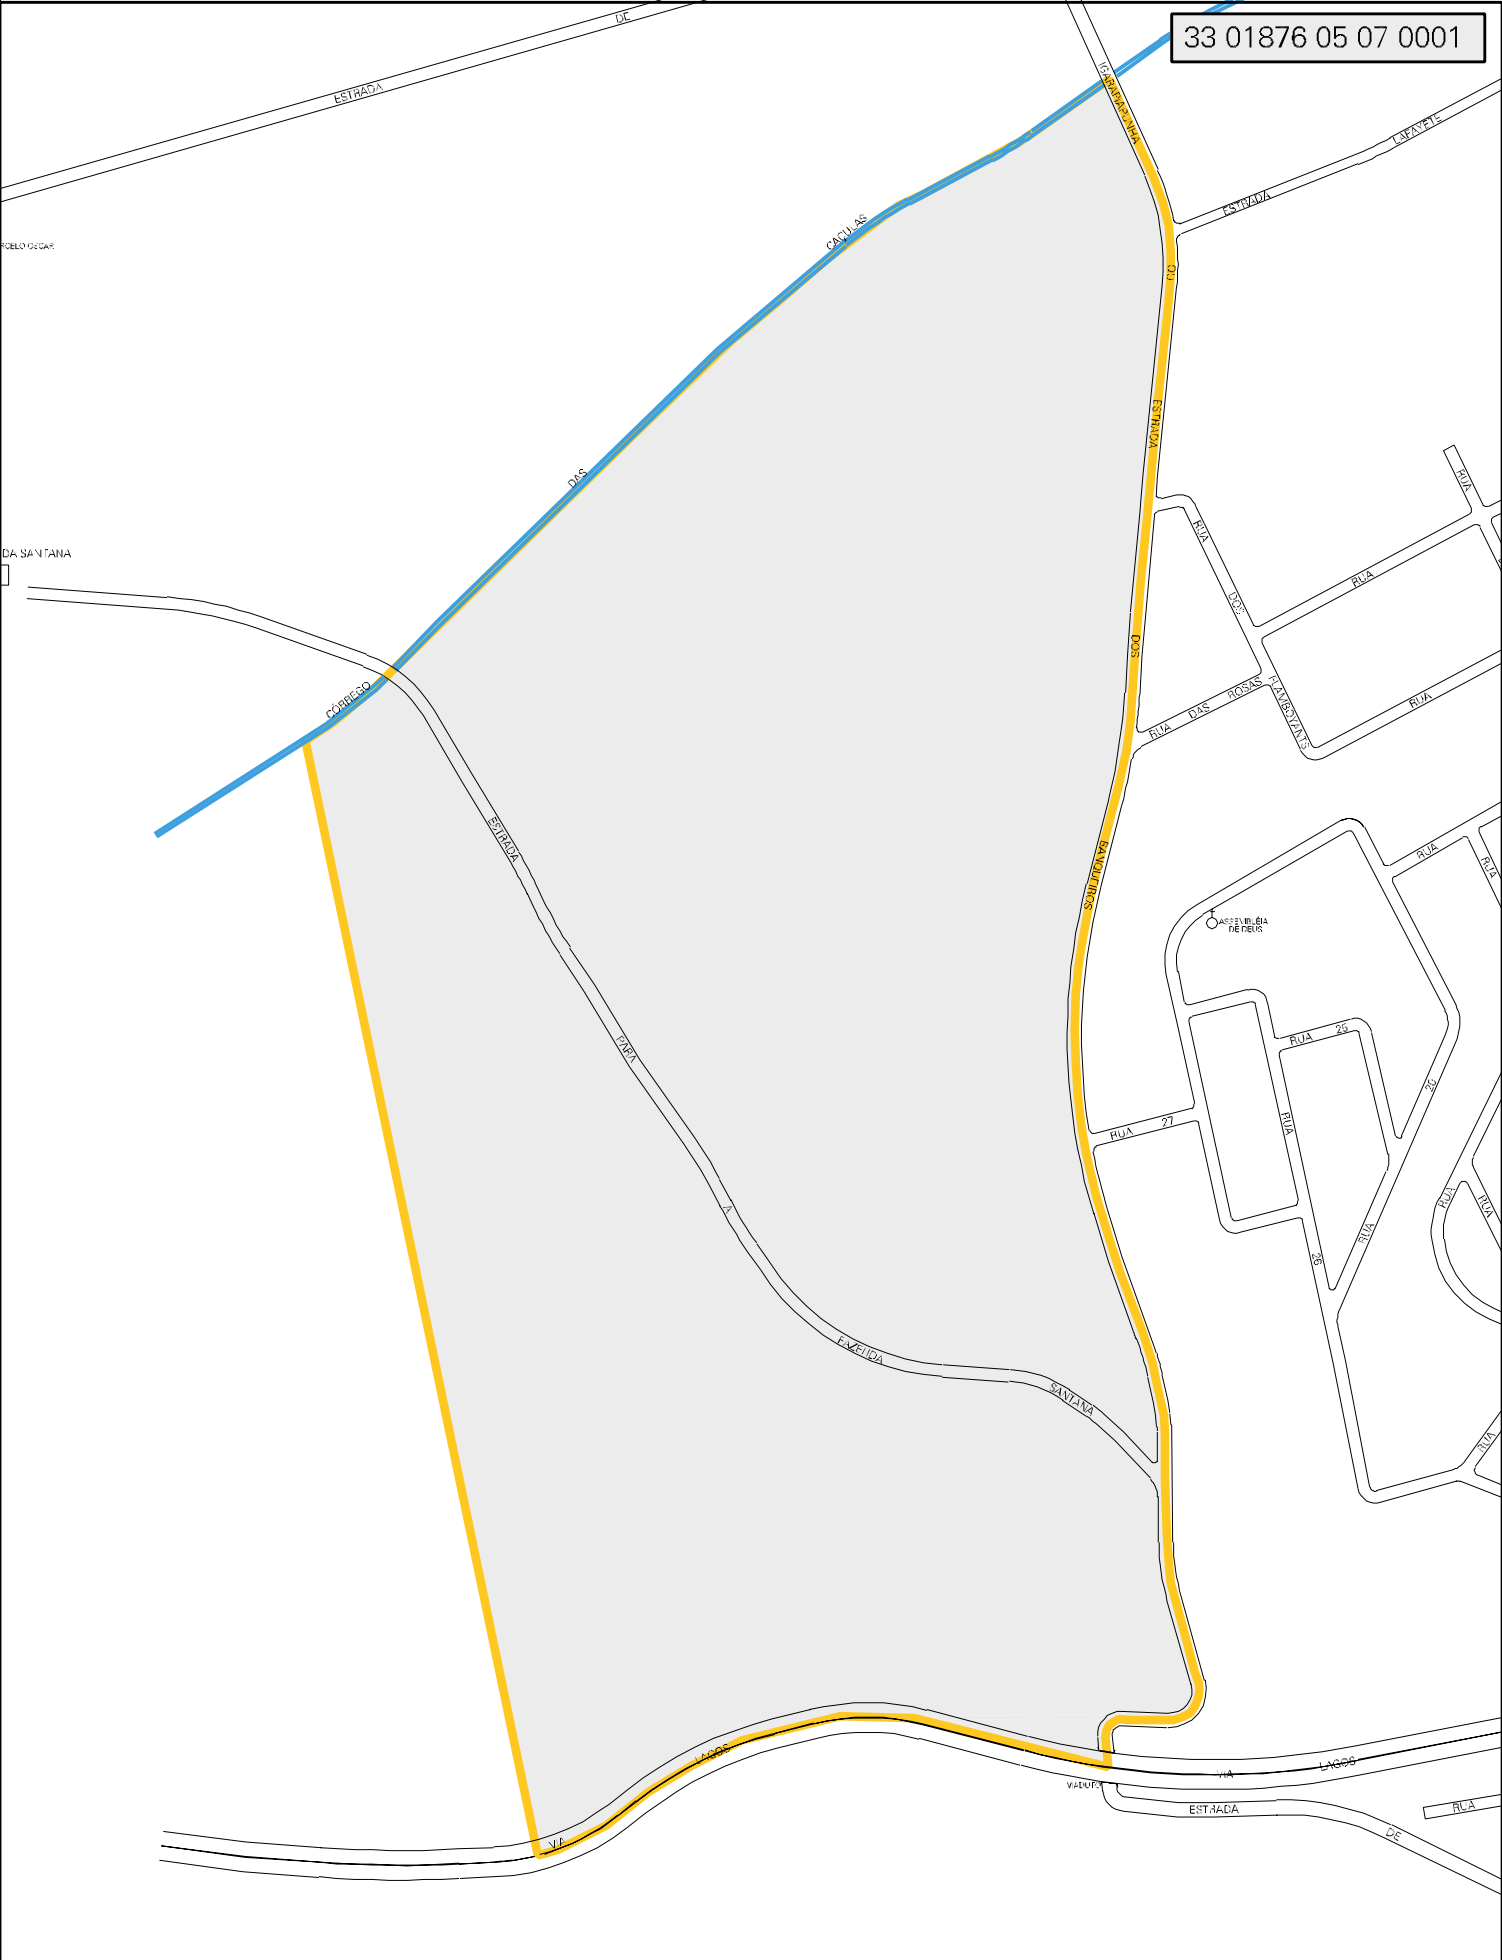

33 01876 05 07 0001

MUNICÍPIO: 01876 - IGUABA GRANDE
DISTRITO: 05 - IGUABA GRANDE
SUBDISTRITO: 07 - SUB-REGIÃO DO ARRASTÃO DAS PEDRAS
SETOR: 0001 SITUACAO: 10
BAIRRO: 016 - VILA NOVA

ESTADO DO RIO DE JANEIRO
MAPA DE SETOR URBANO - MSU
ESCALA: 1 : 6242