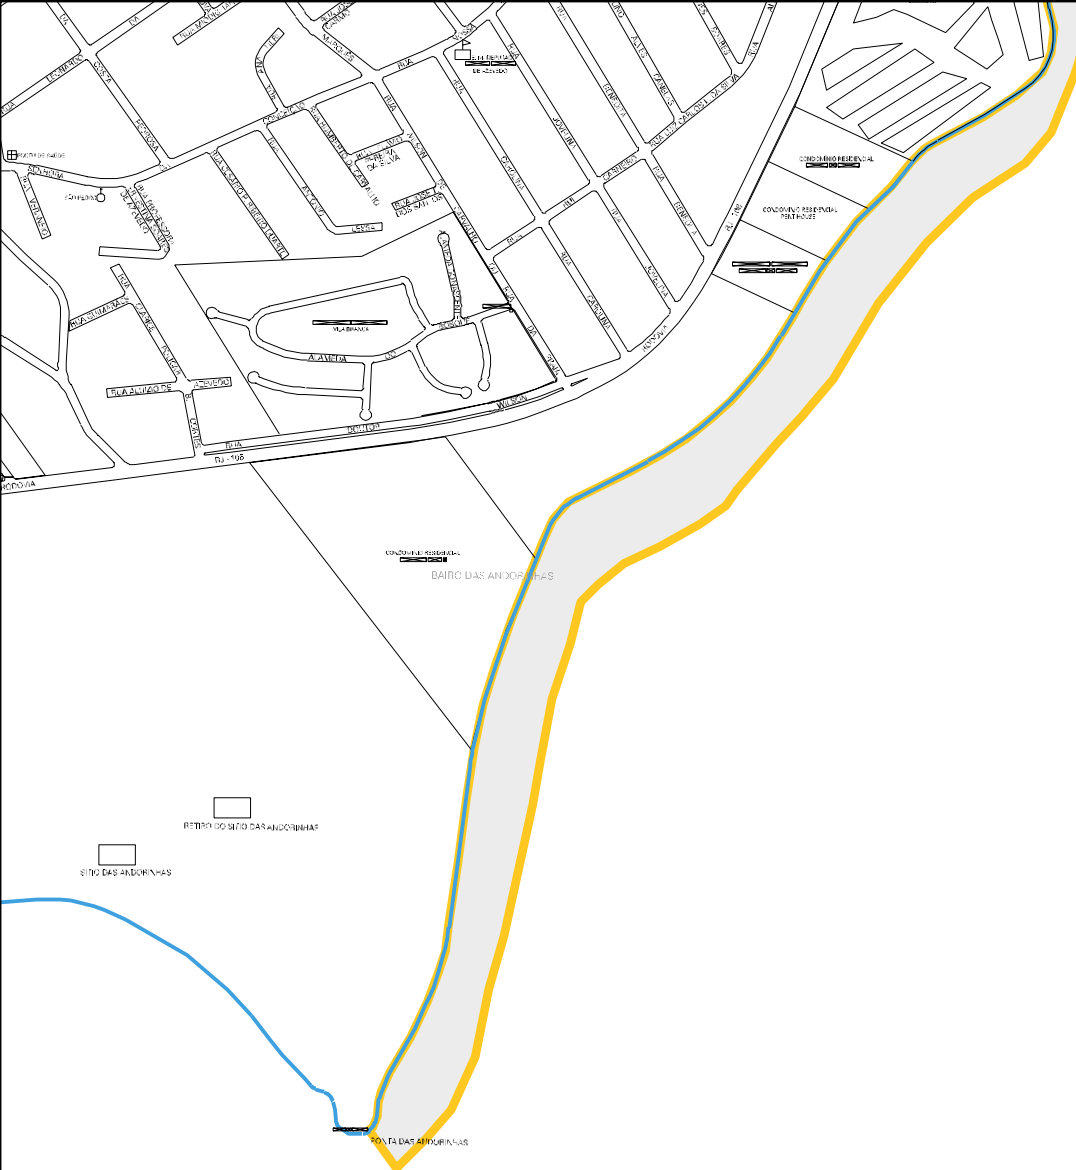

MICRO-REGIÃO CAVALHAS

ESCOLA

ESCOLA CAVALHAS

TELECOMUNICAÇÃO

PARQUE TANHAÍ

CONDOMÍNIO RESIDENCIAL VILA ROMARIA

CEMITÉRIO

BAIRRO CAVALHAS C/1

ESCOLA CAVALHAS

BAIRRO LAGUNA AZUL

BAIRRO DO CENTRO

SUB-REGIÃO DE LAGOA

0 100 200 300 400 500 600 700 800 900 1000

33 01876 05 09 0001

BAIRRO DOS UBÁS

UNIVERSIDADE
FEDERAL
FLUMINENSE

FACULDADE
DE
VETERINÁRIA
UFRJ

MANHUAIR

PRIMEIRO DO
BOM PREITO

CENSO AGROPECUÁRIO 2006
CONTAGEM DA POPULAÇÃO 2007

MUNICÍPIO: 01876 - IGUABA GRANDE
DISTRITO: 05 - IGUABA GRANDE
SUBDISTRITO: 09 - SUB-REGIÃO ÁREA DA LAGOA
SETOR: 0001 SITUAÇÃO: 10

ESTADO DO RIO DE JANEIRO
MAPA DE SETOR URBANO - MSU
ESCALA: 1 : 8771