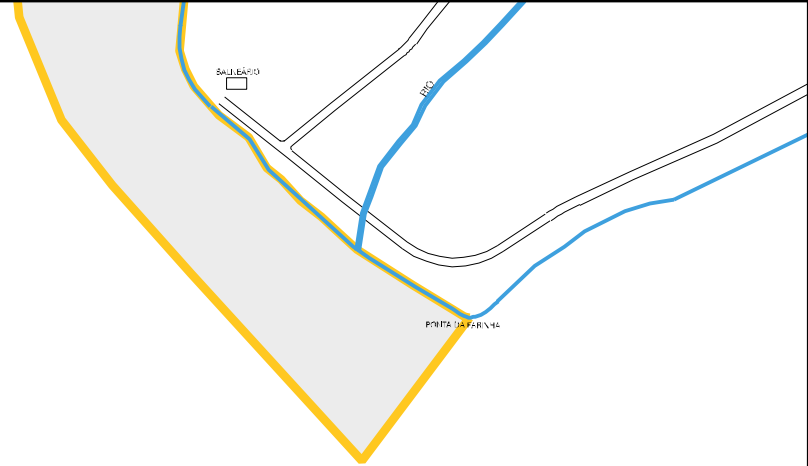

ESCOLA CAVALHAS

BAIRRO LAGUNA AZUL

BAIRRO DO CENTRO

SUB-REGIÃO DE LAGOA

0 100 200 300 400 500 600 700 800 900 1000

33 01876 05 09 0001

BAIRRO DOS UBÁS

UNIVERSIDADE
FEDERAL
FLUMINENSE

FACULDADE
DE
VETERINÁRIA
UFRJ

MANHUAIR

PRIMEIRO DO
BOM PREITO

CENSO AGROPECUÁRIO 2006
CONTAGEM DA POPULAÇÃO 2007

MUNICÍPIO: 01876 - IGUABA GRANDE
DISTRITO: 05 - IGUABA GRANDE
SUBDISTRITO: 09 - SUB-REGIÃO ÁREA DA LAGOA
SETOR: 0001 SITUAÇÃO: 10

ESTADO DO RIO DE JANEIRO
MAPA DE SETOR URBANO - MSU
ESCALA: 1 : 8771