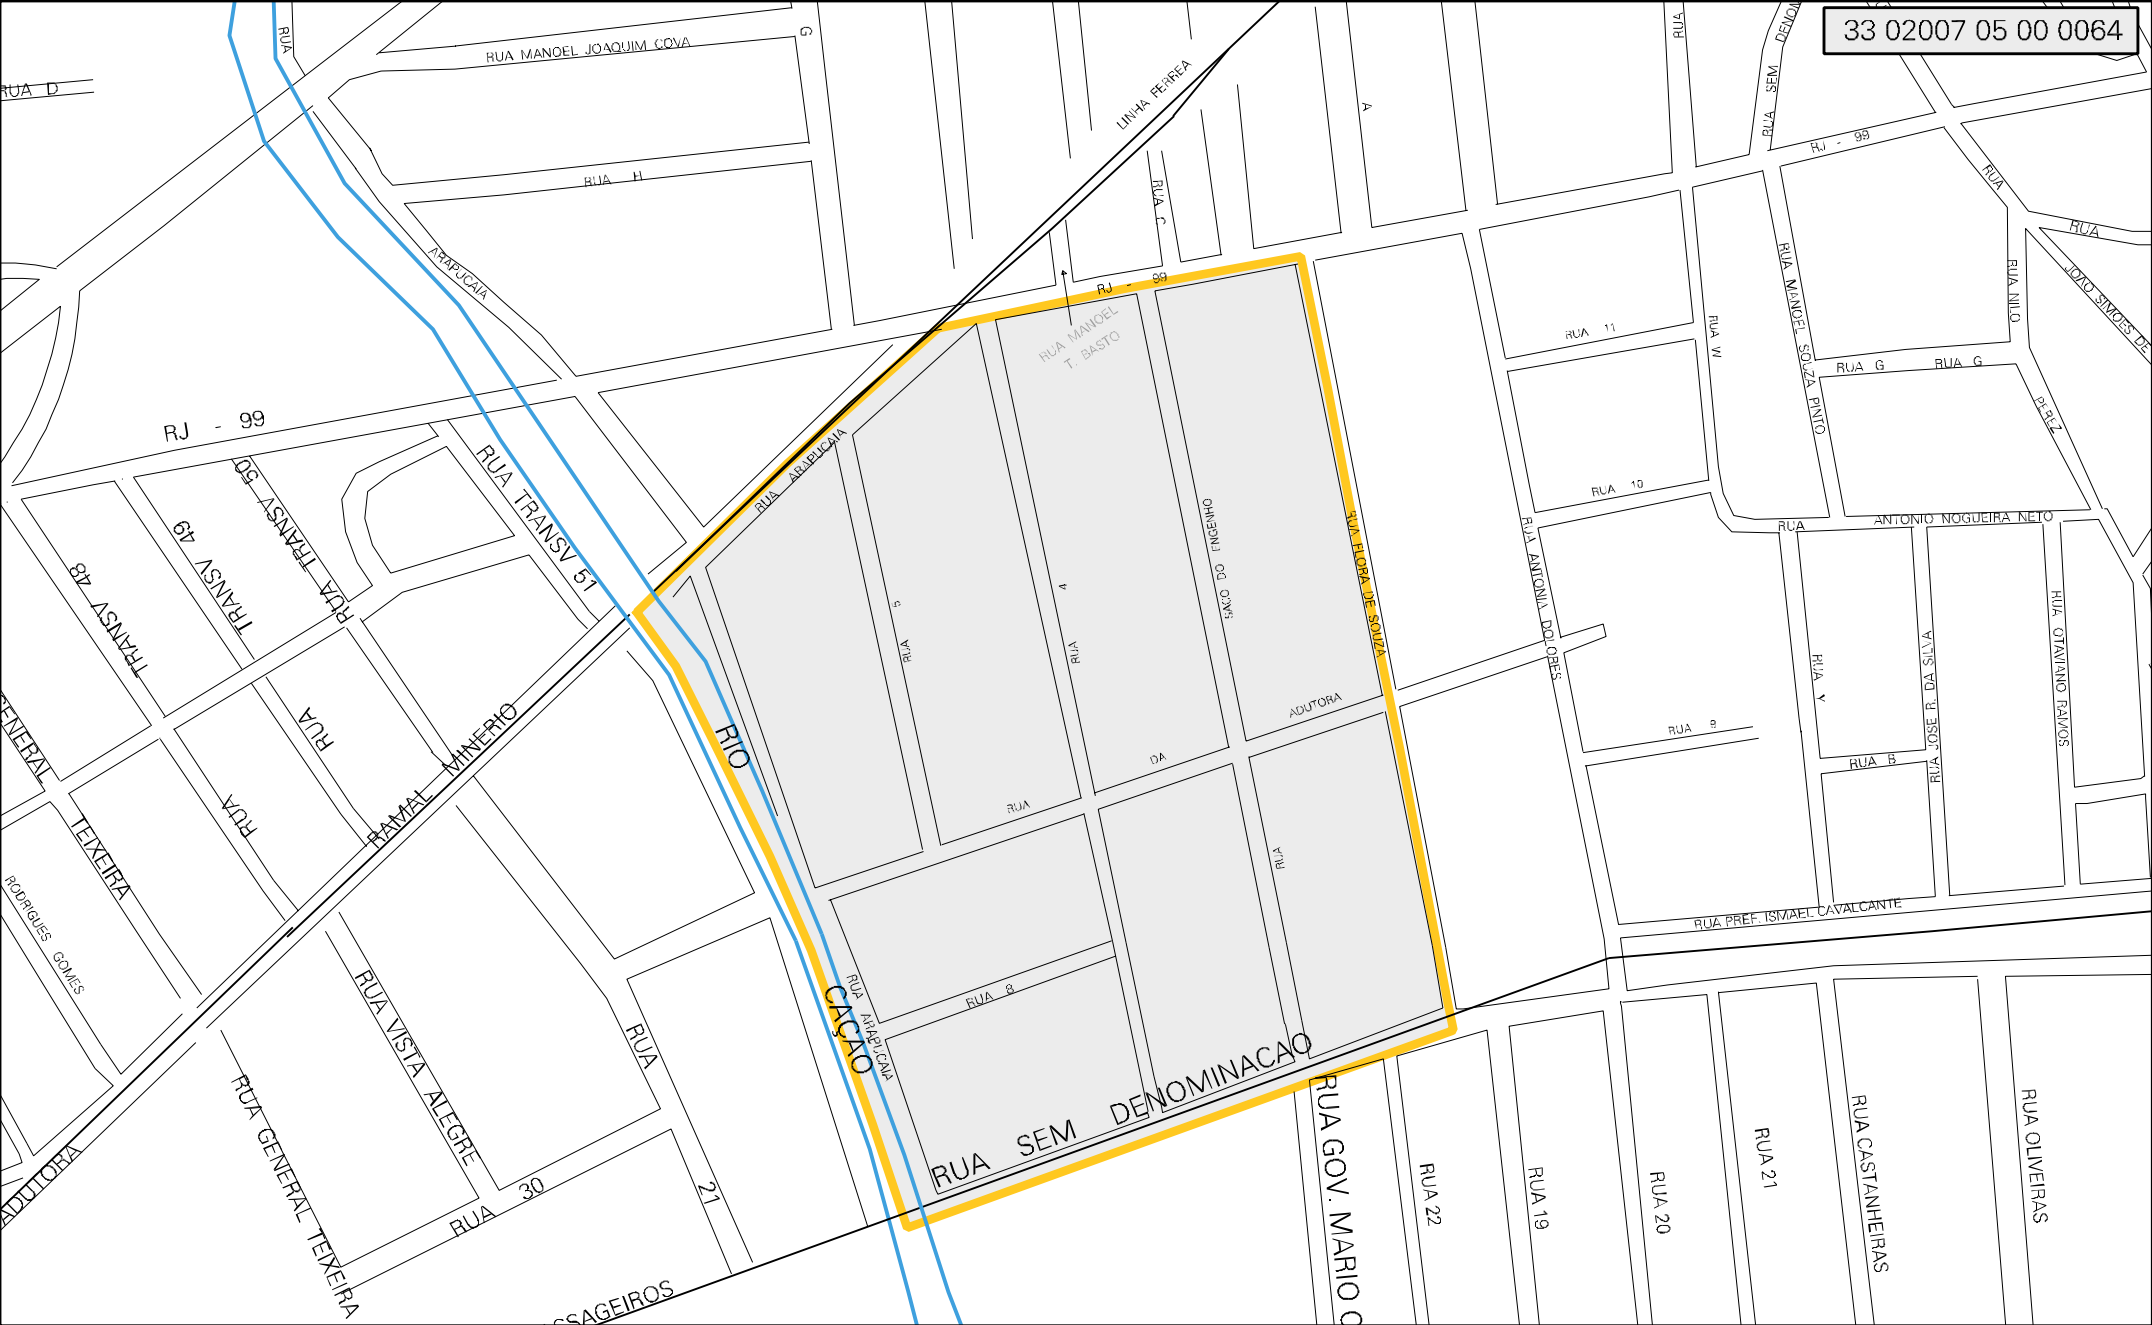

33 02007 05 00 0064

MUNICIPIO: 02007 - ITAGUAÍ
 DISTRITO: 05 - ITAGUAÍ
 SUBDISTRITO: 00
 SETOR: 0064 SITUACAO: 10

CENSO AGROPECUARIO 2006
 CONTAGEM DA POPULACAO 2007

ESTADO DO RIO DE JANEIRO
 MAPA DE SETOR URBANO - MSU
 ESCALA: 1 : 5143