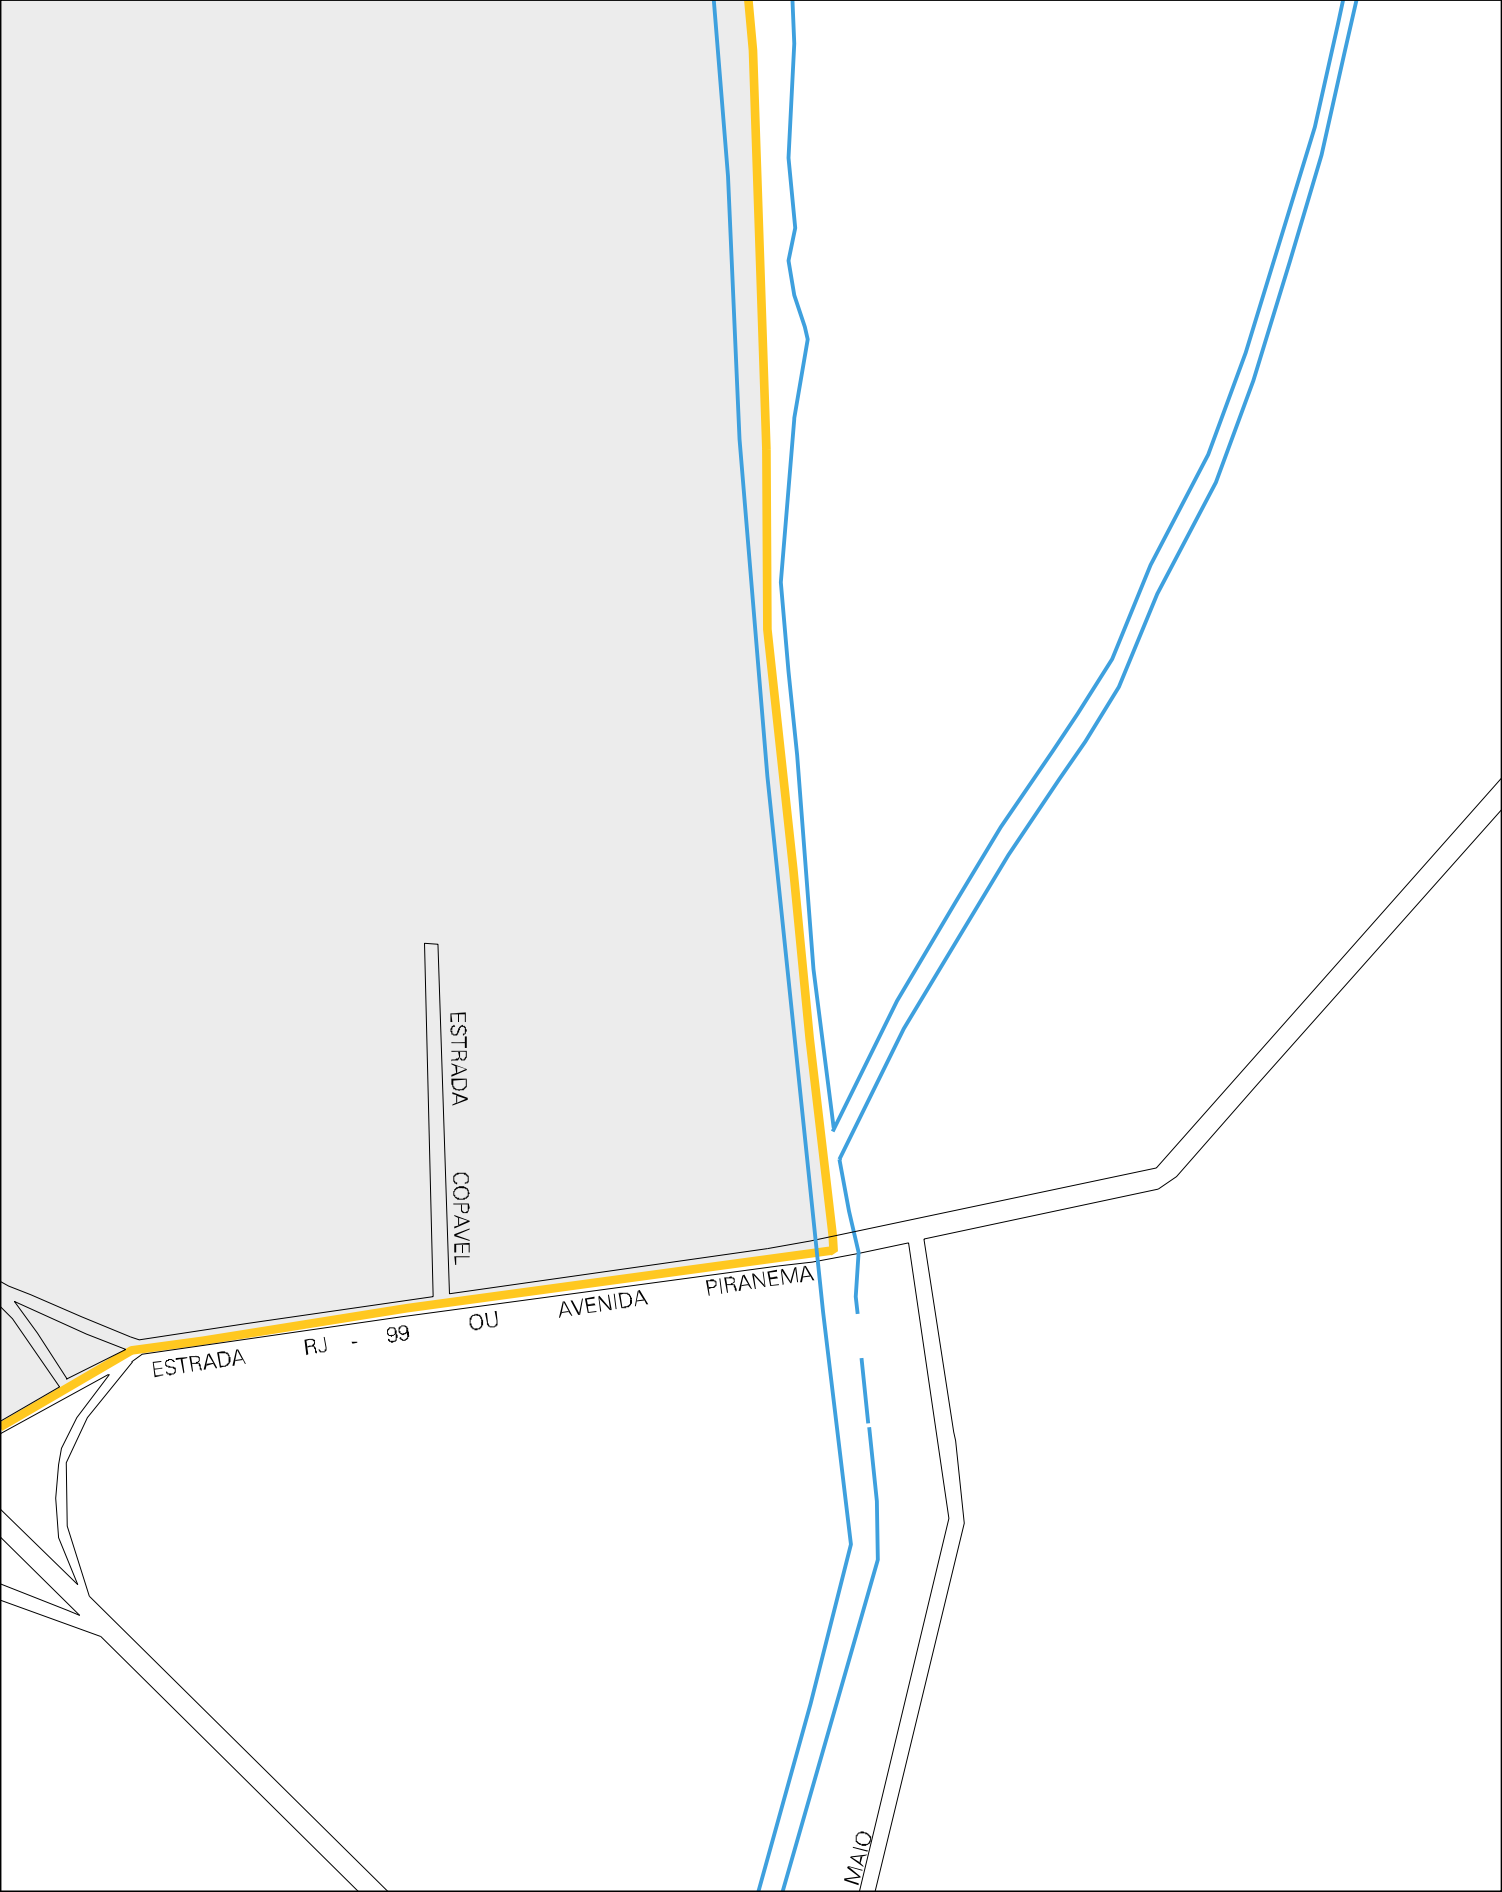

CANAL DE SANTO INZCIO

TUDO

CAI

RIO

ESTRADA RJ - 99

ESTRADA COPAVEL

OU AVENIDA PIRANEMA

MAIO

ESTADO DO RIO DE JANEIRO  
MAPA DE SETOR URBANO - MSU  
ESCALA: 1 : 5574