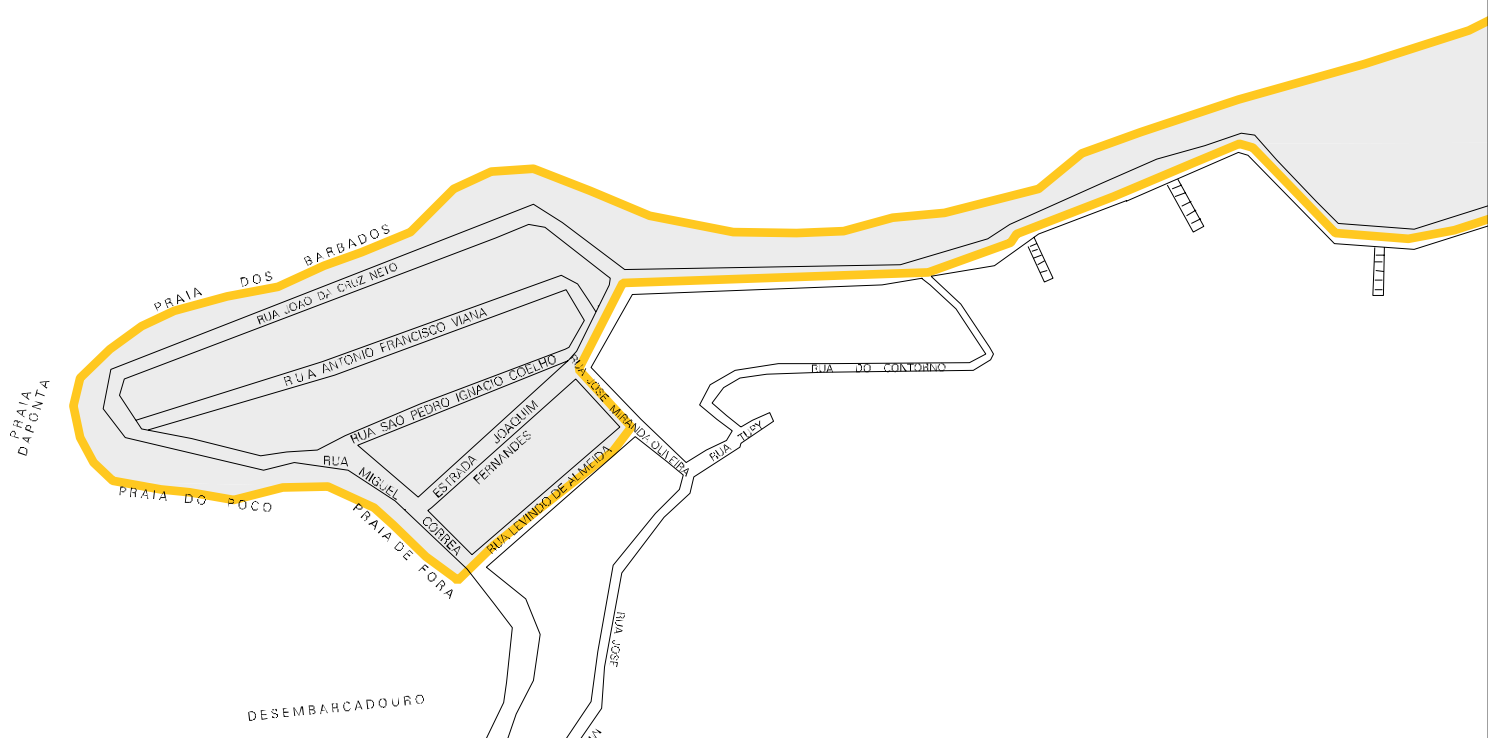

SACO DA CORÇA GRANDE

CENSO AGROPECUARIO 2008
CONTAGEM DA POPULAÇÃO 2007

MUNICIPIO: 02007 - ITAGUAÍ
DISTRITO: 05 - ITAGUAÍ
SUBDISTRITO: 00
SETOR: 0108 SITUACAO: 10