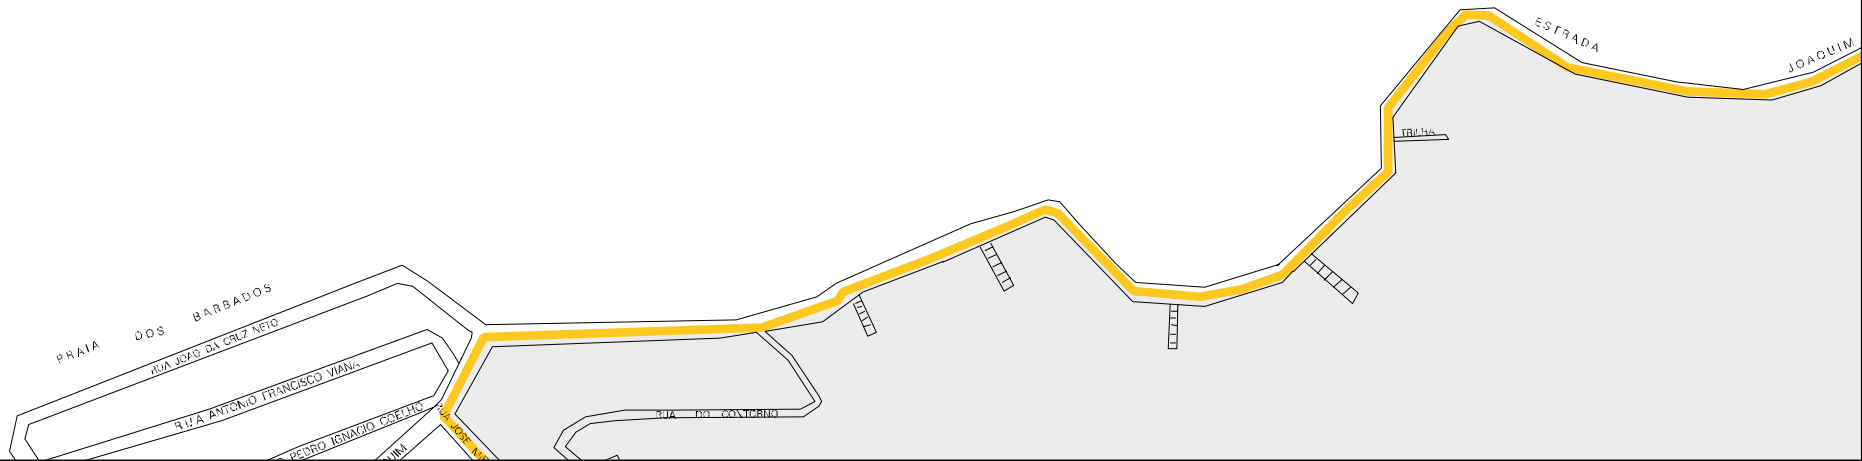

SACO DA COFOA GRANDE

PONTA DA PEDRA

PONTA DA MANGARATIBA

ESTRADA

JOAQUIM

PRAIA DOS BARBADOS

RUA JOAO DA CRUZ NETO

RUA ANTONIO FRANCISCO VIANE

RUA PEDRO JENACIO COSTA

RUA DA COLONHIA

TRILHA

PONTA

33 02007 05 00 0109

SACO DO ENGENHO

RUA LUIZ GUSTAVO DE ALBUQUERQUE FERREIRA

RUA RUIZ LOPES COELHO

AVENIDA TRIGATA

RUA C.
RUA BENEDETO GOMES
RUA FERREIRA

RUA TRIGATA

CENSO AGROPECUARIO 2006
CONTAGEM DA POPULAÇÃO 2007

MUNICIPIO: 02007 - ITAGUAÍ
DISTRITO: 05 - ITAGUAÍ
SUBDISTRITO: 00
SETOR: 0109 SITUACAO: 10

ESTADO DO RIO DE JANEIRO
MAPA DE SETOR URBANO - MSU
ESCALA: 1 : 7854