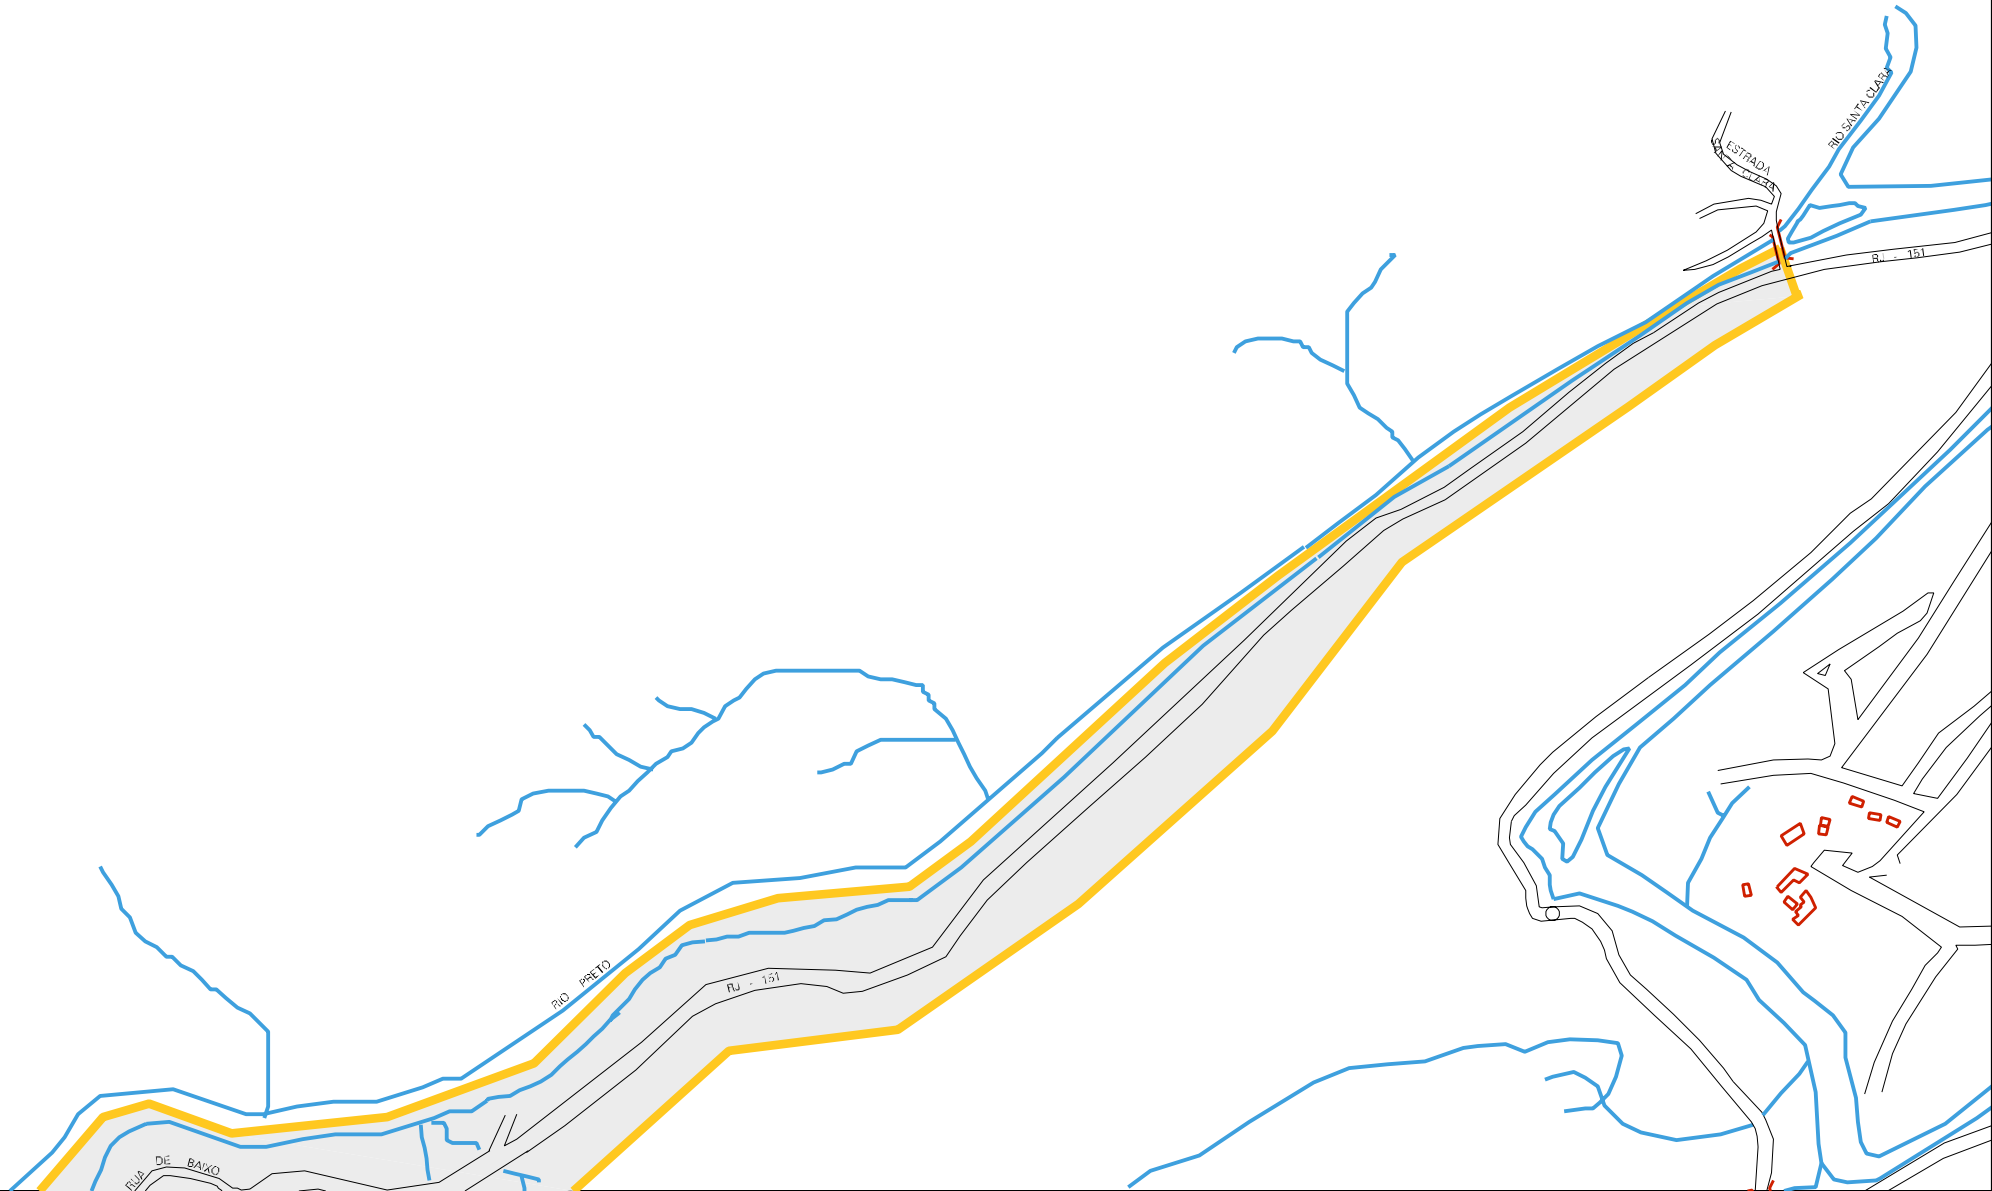

33 02254 05 00 0028

HOTEL CANTO DAS AGUAS

MAROMBA

ESTADO DO RIO DE JANEIRO  
MAPA DE SETOR URBANO - MSU  
ESCALA: 1 : 6009