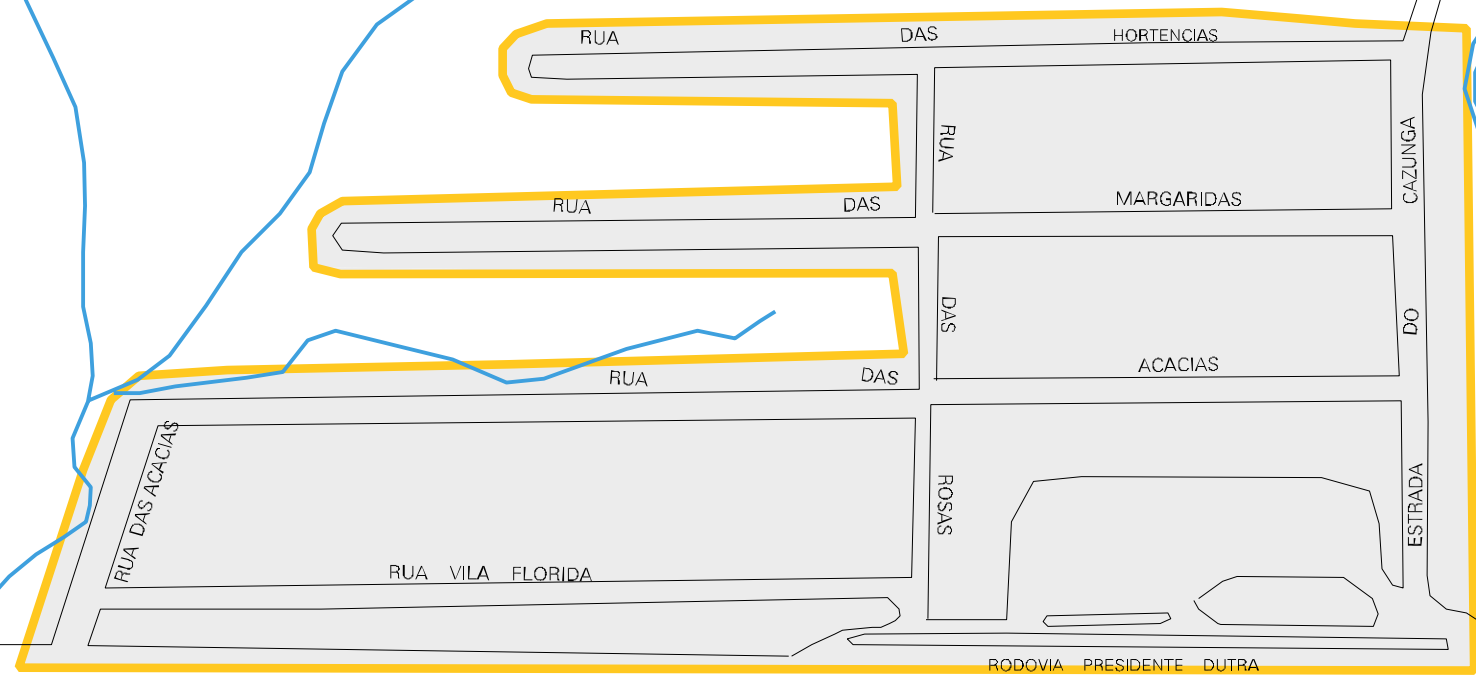

33 02254 05 00 0029

MUNICIPIO: 02254 - ITATIAIA
DISTRITO: 05 - ITATIAIA
SUBDISTRITO: 00
SETOR: 0029 SITUACAO: 30

ESTADO DO RIO DE JANEIRO
MAPA DE SETOR URBANO - MSU
ESCALA: 1 : 4071