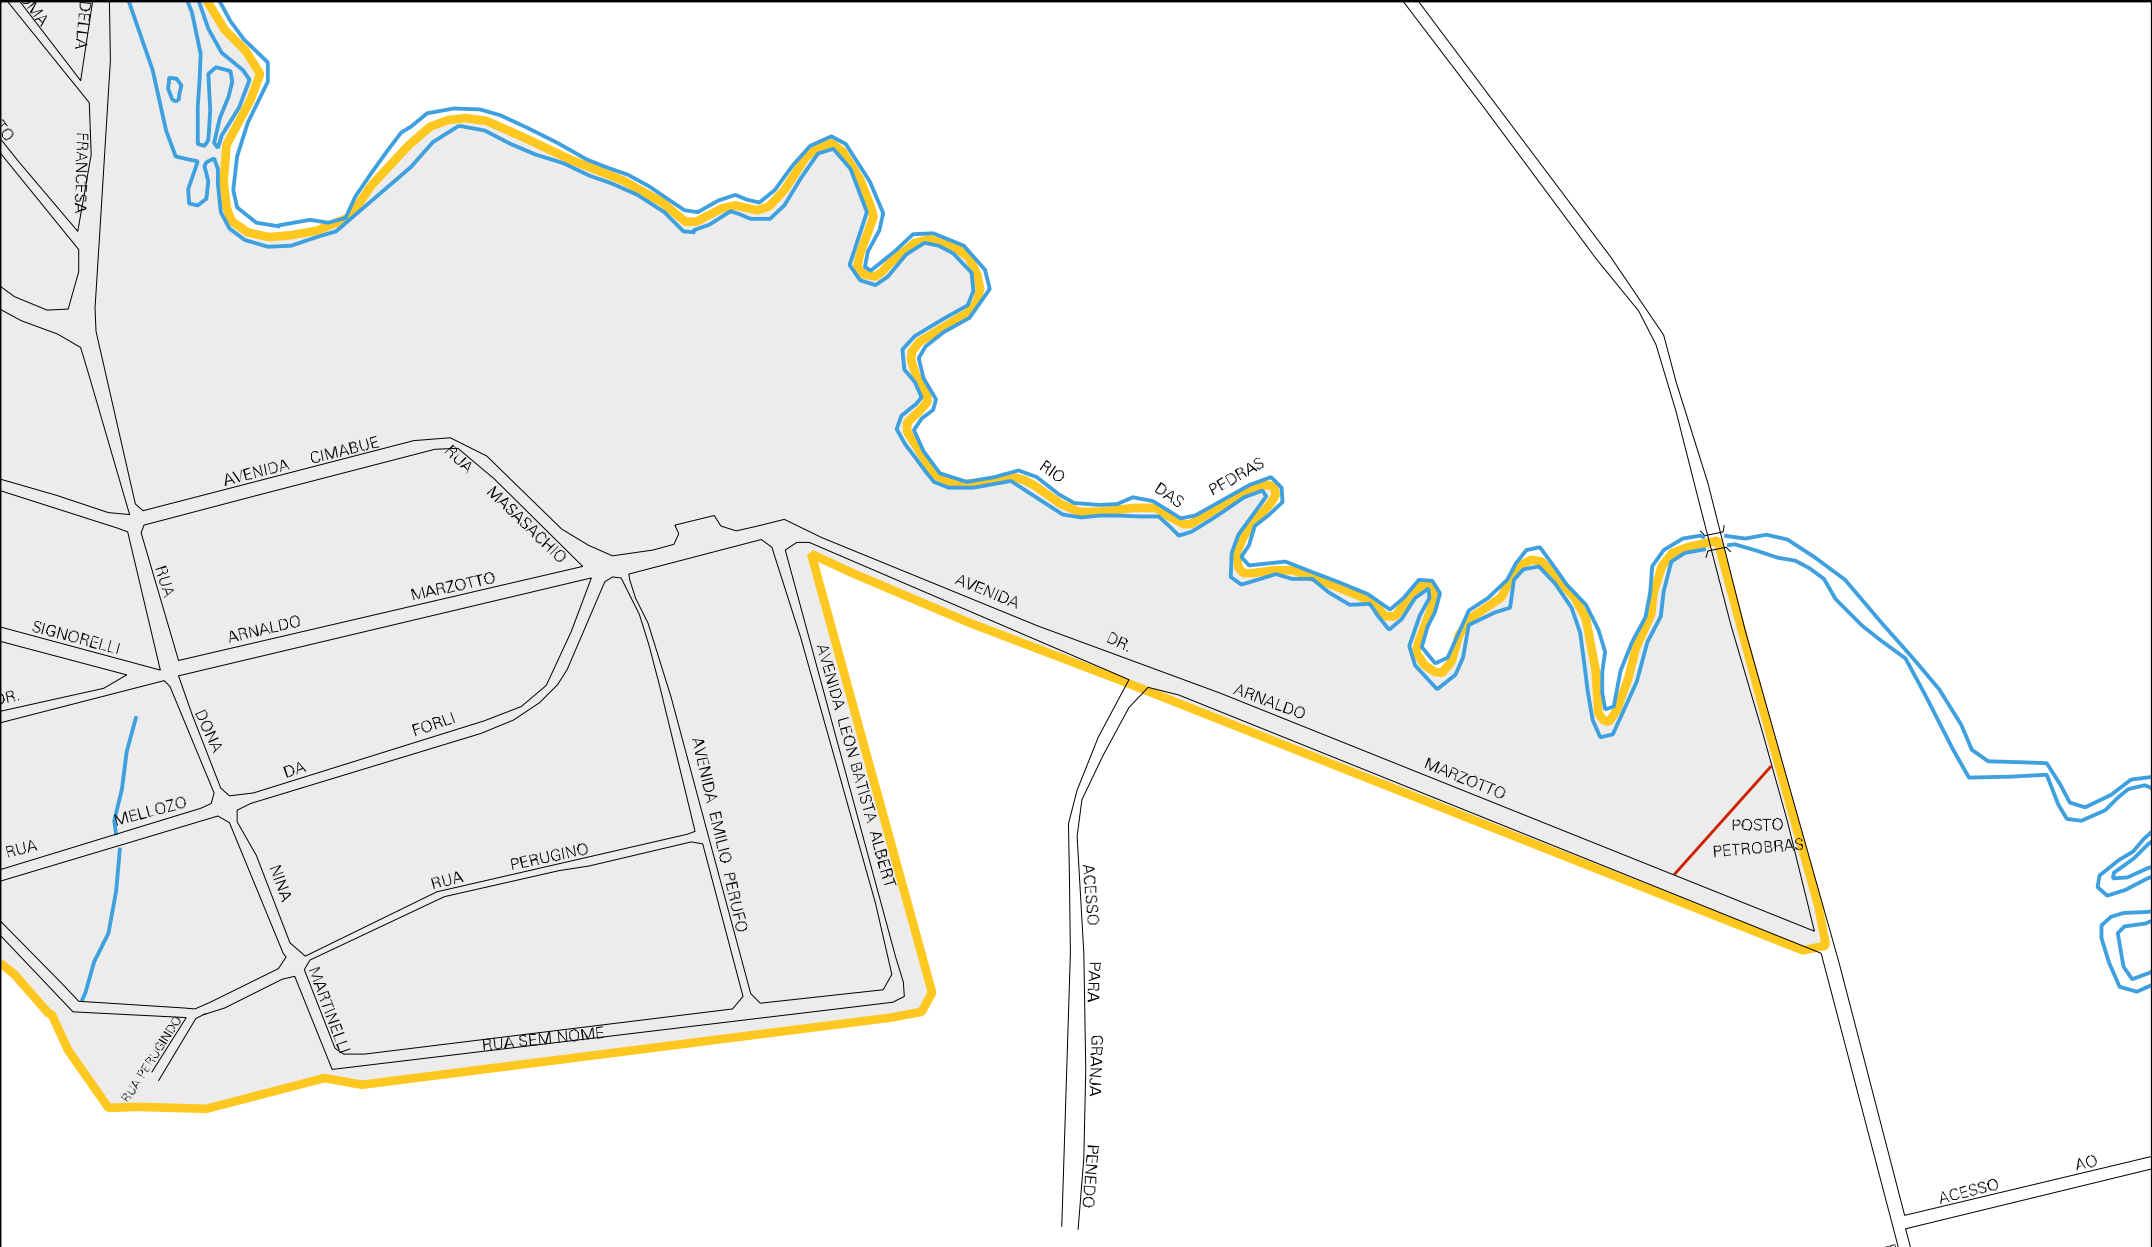

ACesso

RUA TIEPOLO

FAZENDA MARZOTTO

RUA MICHELANGELO

RUA DOVATELLO

RUA

RUA ANDREA

RUA

RIO

NASCENTE

CORREGO

SEM

AVENIDA

AVENIDA

AVENIDA

33 02254 05 00 0032

ESTADO DO RIO DE JANEIRO
MAPA DE SETOR URBANO - MSU
ESCALA: 1 : 5622