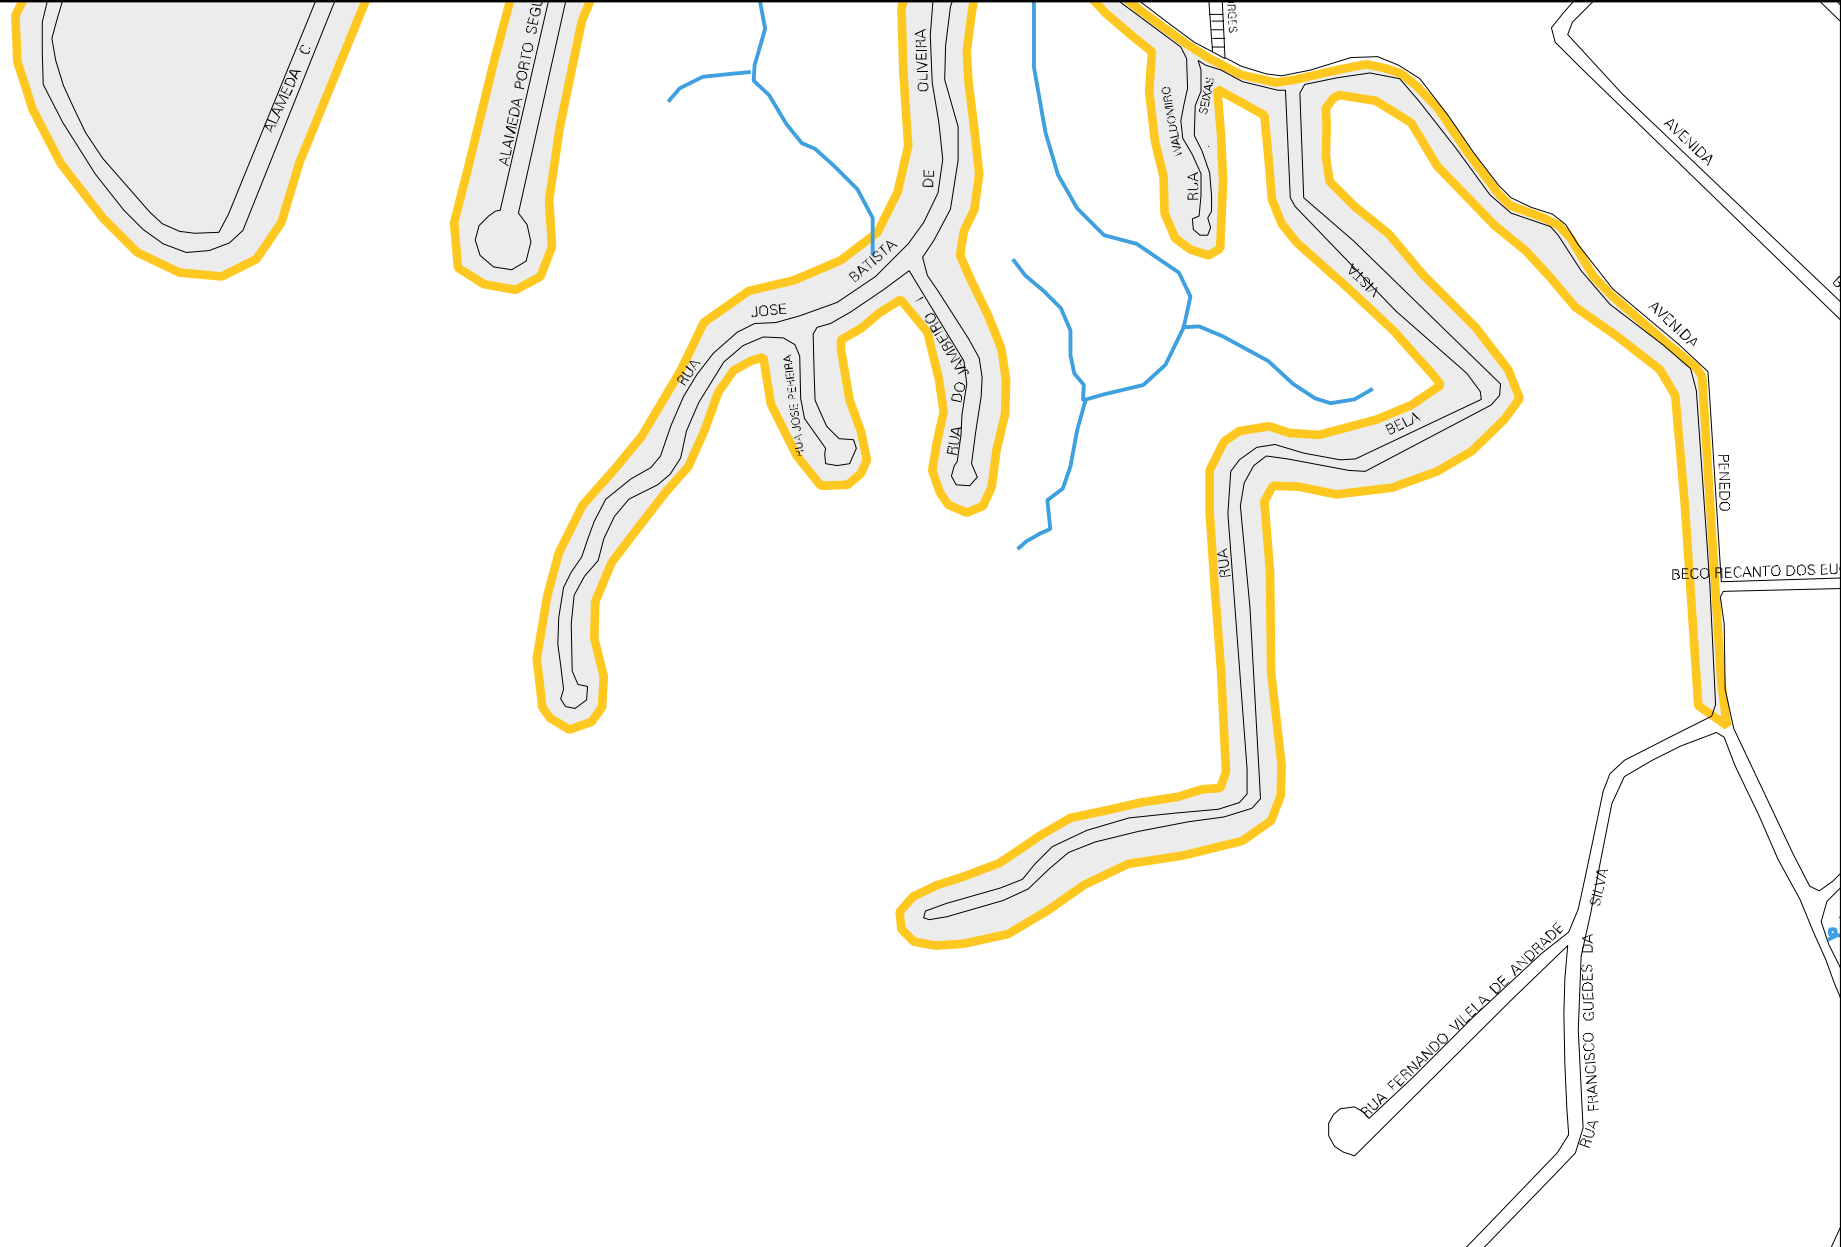

ALAMEDA I

RUA DA AFRICA II

AVENIDA DAS MANGUEIRAS

RIO DAS PEDRAS

RUA DO HOTEL LA CAVE

RUA DA AFRICA II

ALAMEDA 2

ALAMEDA 3

RUA FEL JORGE MANGUEIRAS

RUA FEL JORGE MANGUEIRAS

RUA FEL JORGE MANGUEIRAS

RUA FEL JORGE MANGUEIRAS

RUA FEL JORGE MANGUEIRAS

RUA FEL JORGE MANGUEIRAS

RUA FEL JORGE MANGUEIRAS

CAMPO DE FUTEBOL

FELAS

RUA DAS

MUNICÍPIO: 02254 - ITATIAIA  
DISTRITO: 05 - ITATIAIA  
SUBDISTRITO: 00  
SETOR: 0034 SITUAÇÃO: 30

ESTADO DO RIO DE JANEIRO  
MAPA DE SETOR URBANO - MSU  
ESCALA: 1 : 6148