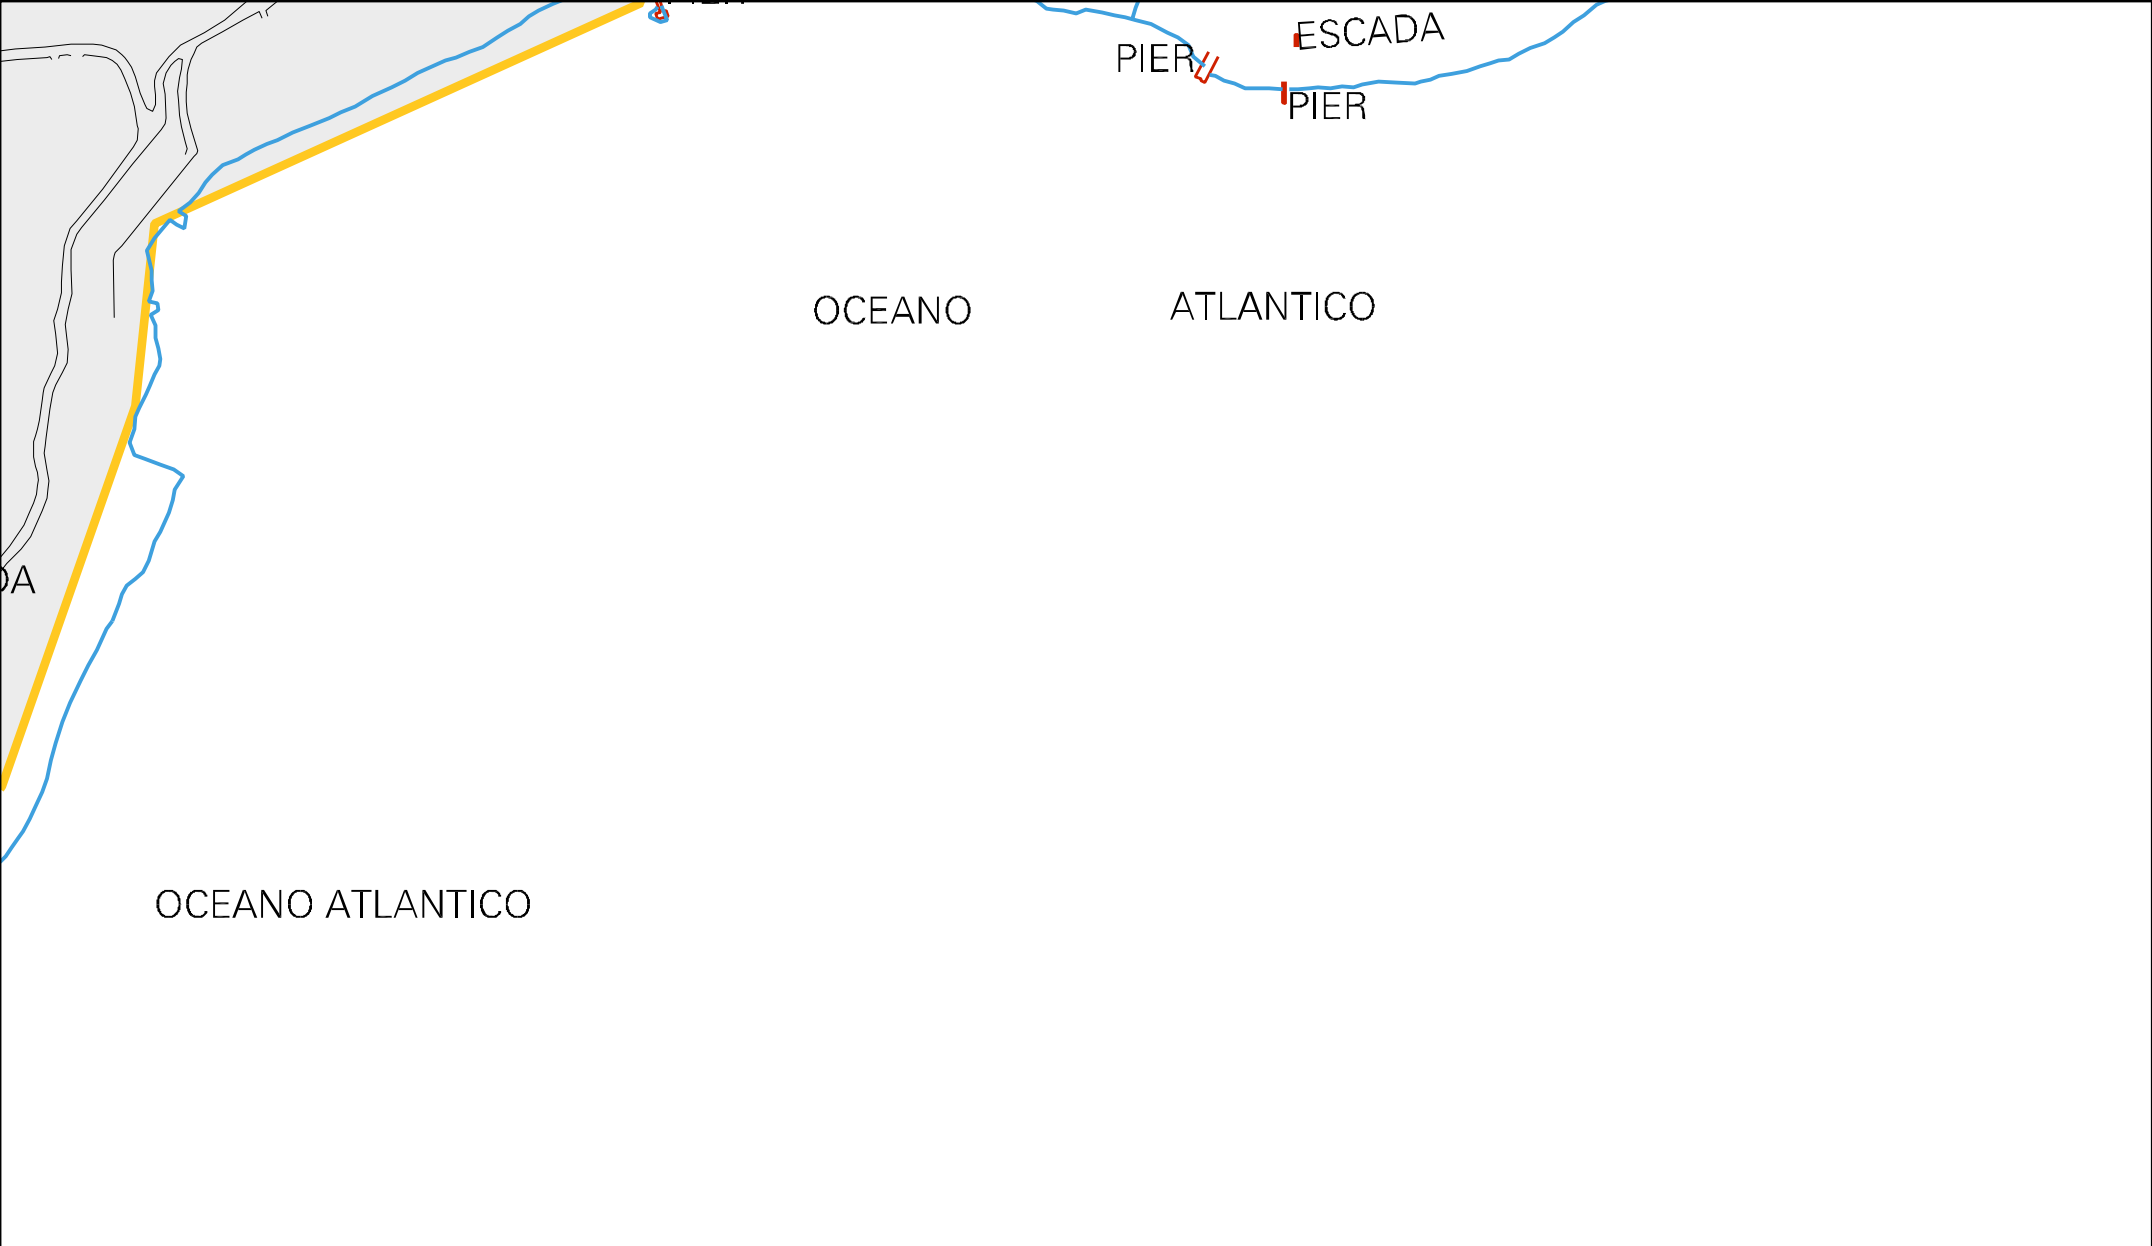

RUA CASSIANO DE SOUZA

RUA PROJETADA

RUA ADALBERTO F. DIAS

RUA SENHORA NOSSA CONCEICAO

RUA DA CUNHA

PRACA CARLOTA GARCIA JORDAO

RUA BENEDITO GOMES

BR 101

PIER

OCEANO ATLANTICO

CONCEICAO DE JACARANDA

PIER

PIER

PIER

PIER

PIER

BR 101

CO
PORTO

MORRO DO SERAFIM

COTA 100

EI

BR 101

MANGARATI

NDOMÍNIO
REAL RESORT

ALAMEDA IPES
ESCADA

PIER / PIER

ALAMEDA DAS
ACACIAS

PIER

OCEANO ATLANTICO

ESTADO DO RIO DE JANEIRO
MAPA DE SETOR URBANO - MSU
ESCALA: 1 : 4125