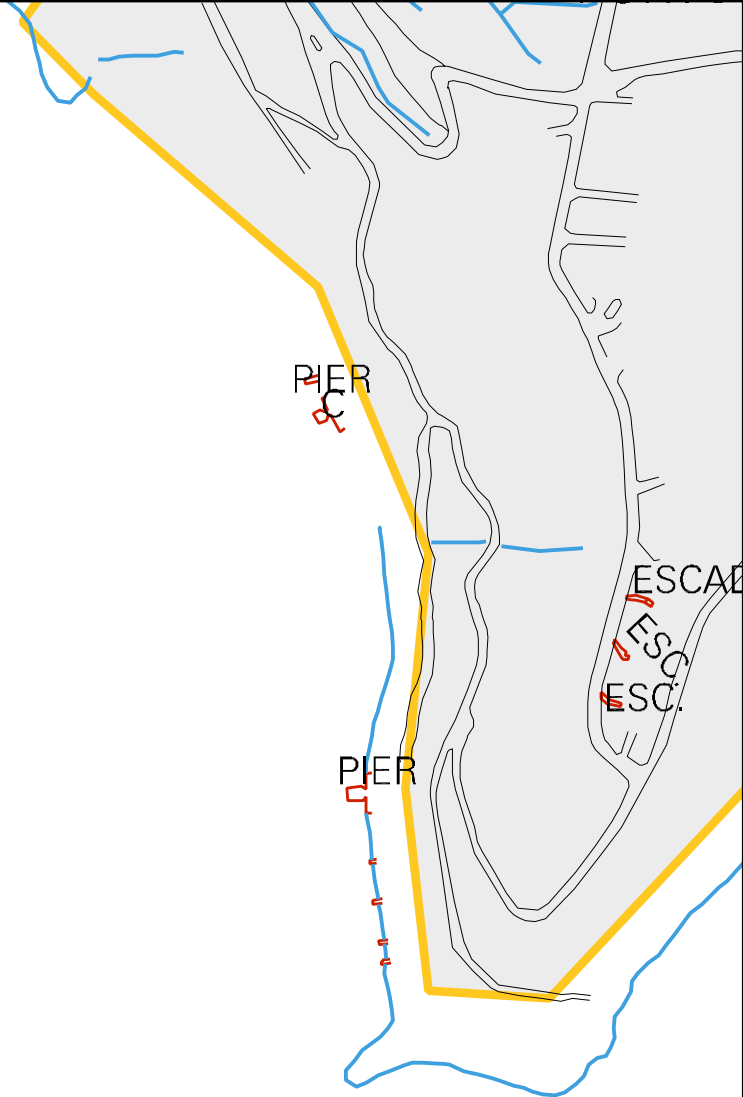

RUA CASSIANO DE SOUZA

RUA PROJETADA

RUA ADALBERTO F. DIAS

RUA SENHORA NOSSA CONCEICAO

RUA DA CUNHA

PRACA CARLOTA GARCIA JORDAO

RUA BENEDITO GOMES

BR 101

PIER

OCEANO ATLANTICO

CONCEICAO DE JACARANDA

PIER

PIER

PIER

PIER

PIER

BR 101

CO
PORTO

MORRO DO SERAFIM

COTA 100

EI

BR 101

MANGARATI

NDOMÍNIO
REAL RESORT

ALAMEDA IPES
ESCADA

PIER / PIER

ALAMEDA DAS
ACACIAS

PIER

OCEANO ATLANTICO

ESTADO DO RIO DE JANEIRO
MAPA DE SETOR URBANO - MSU
ESCALA: 1 : 4125