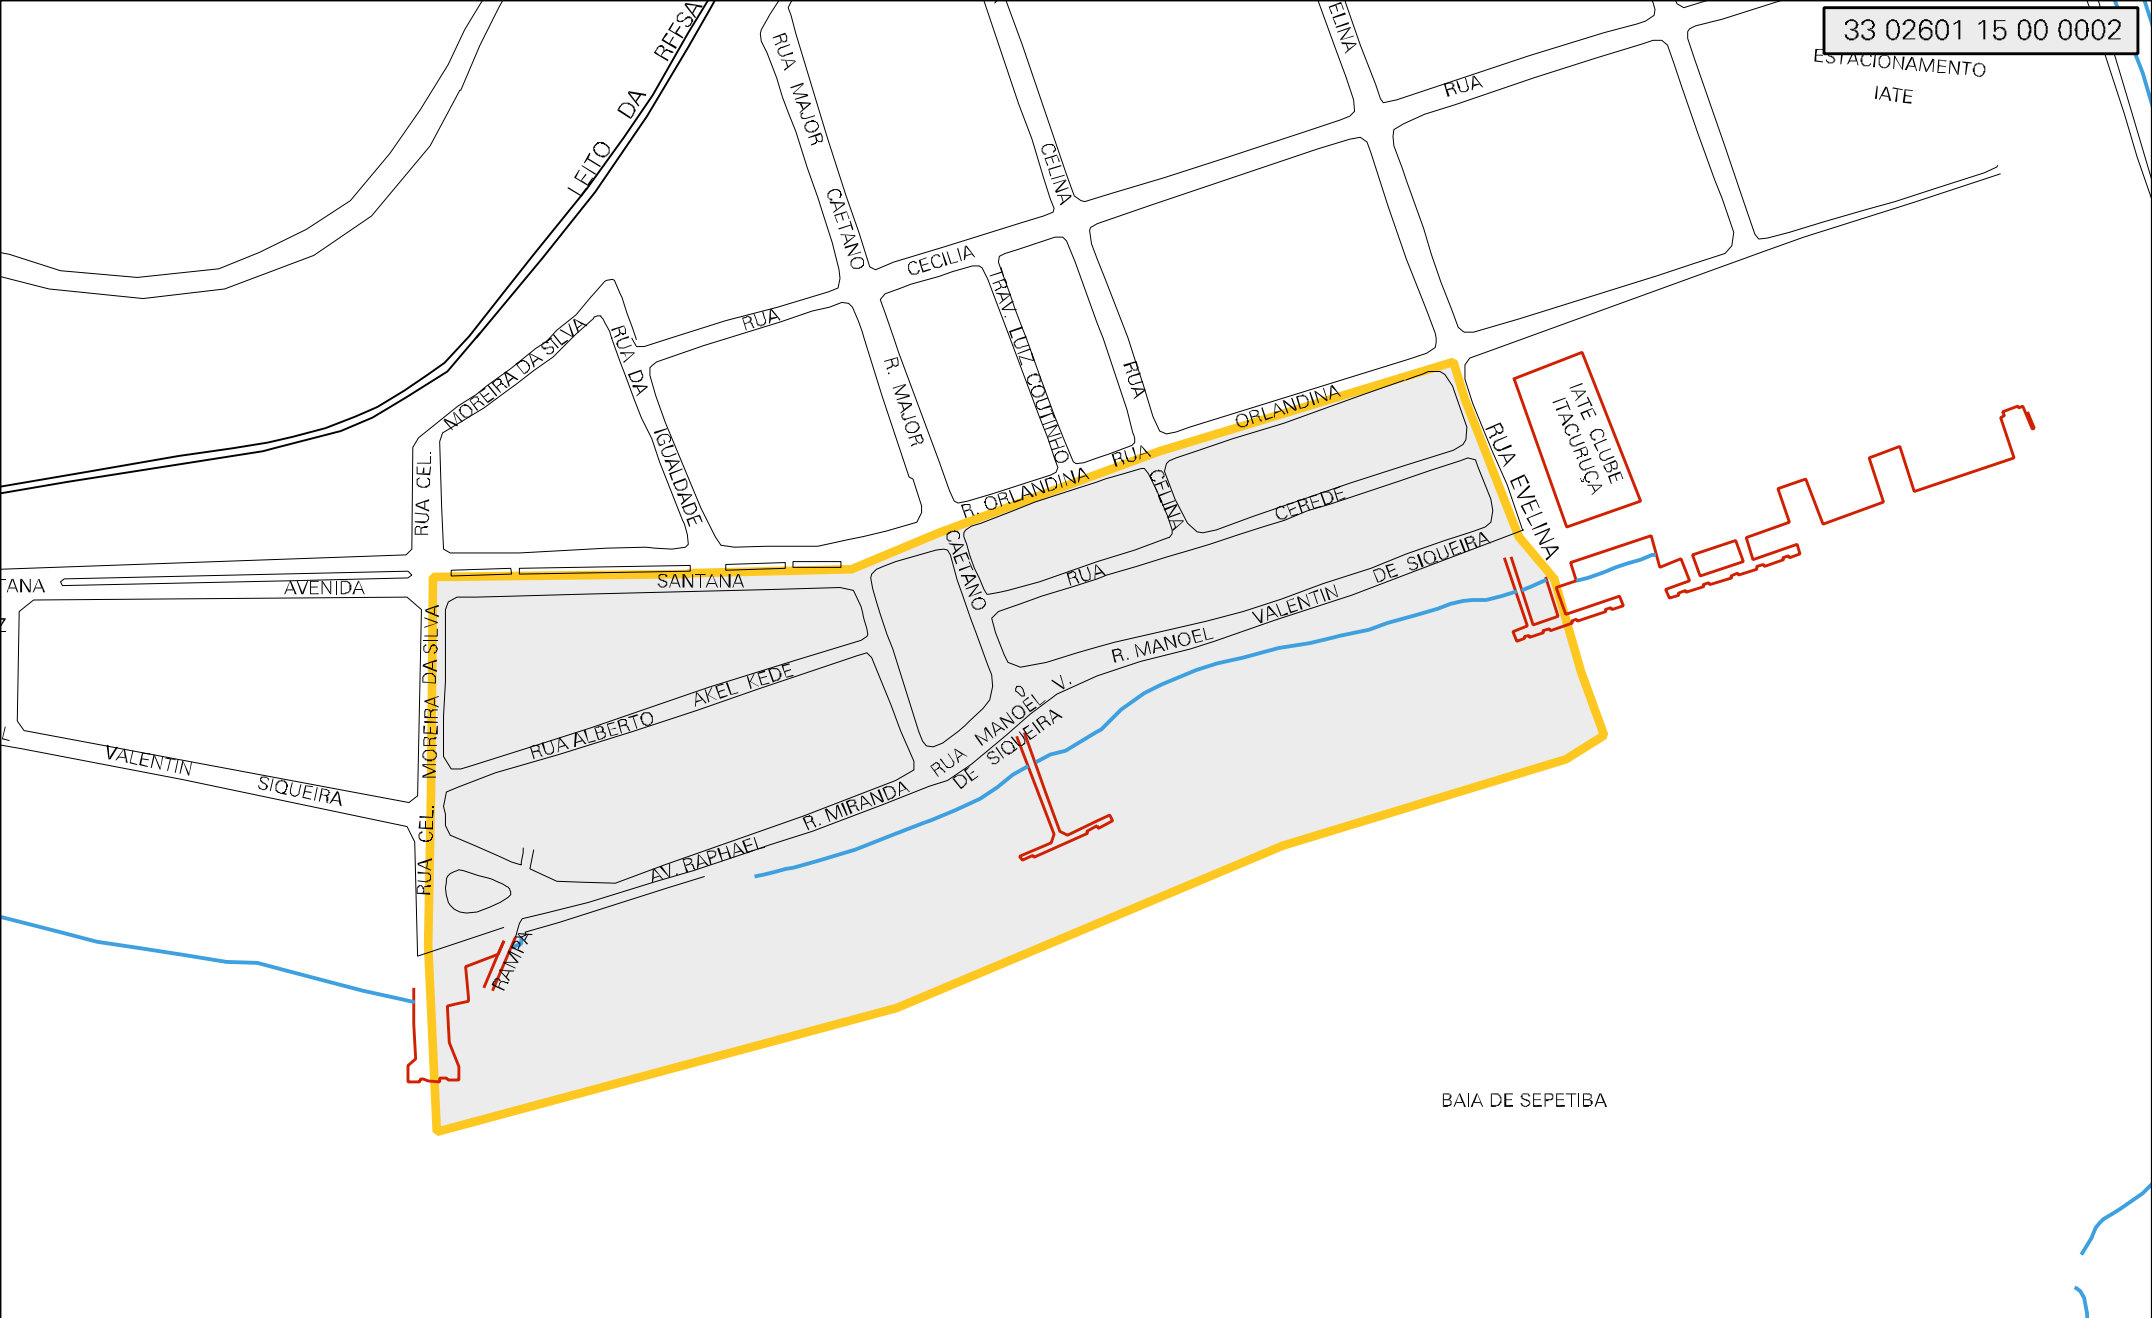

33 02601 15 00 0002

ESTACIONAMENTO IATE

IATE CLUBE ITACURUÇA

BAIA DE SEPETIBA

MUNICIPIO: 02601 - MANGARATIBA  
 DISTRITO: 15 - ITACURUSSÁ  
 SUBDISTRITO: 00  
 SETOR: 0002 SITUACAO: 10

ESTADO DO RIO DE JANEIRO  
 MAPA DE SETOR URBANO - MSU  
 ESCALA: 1 : 2587