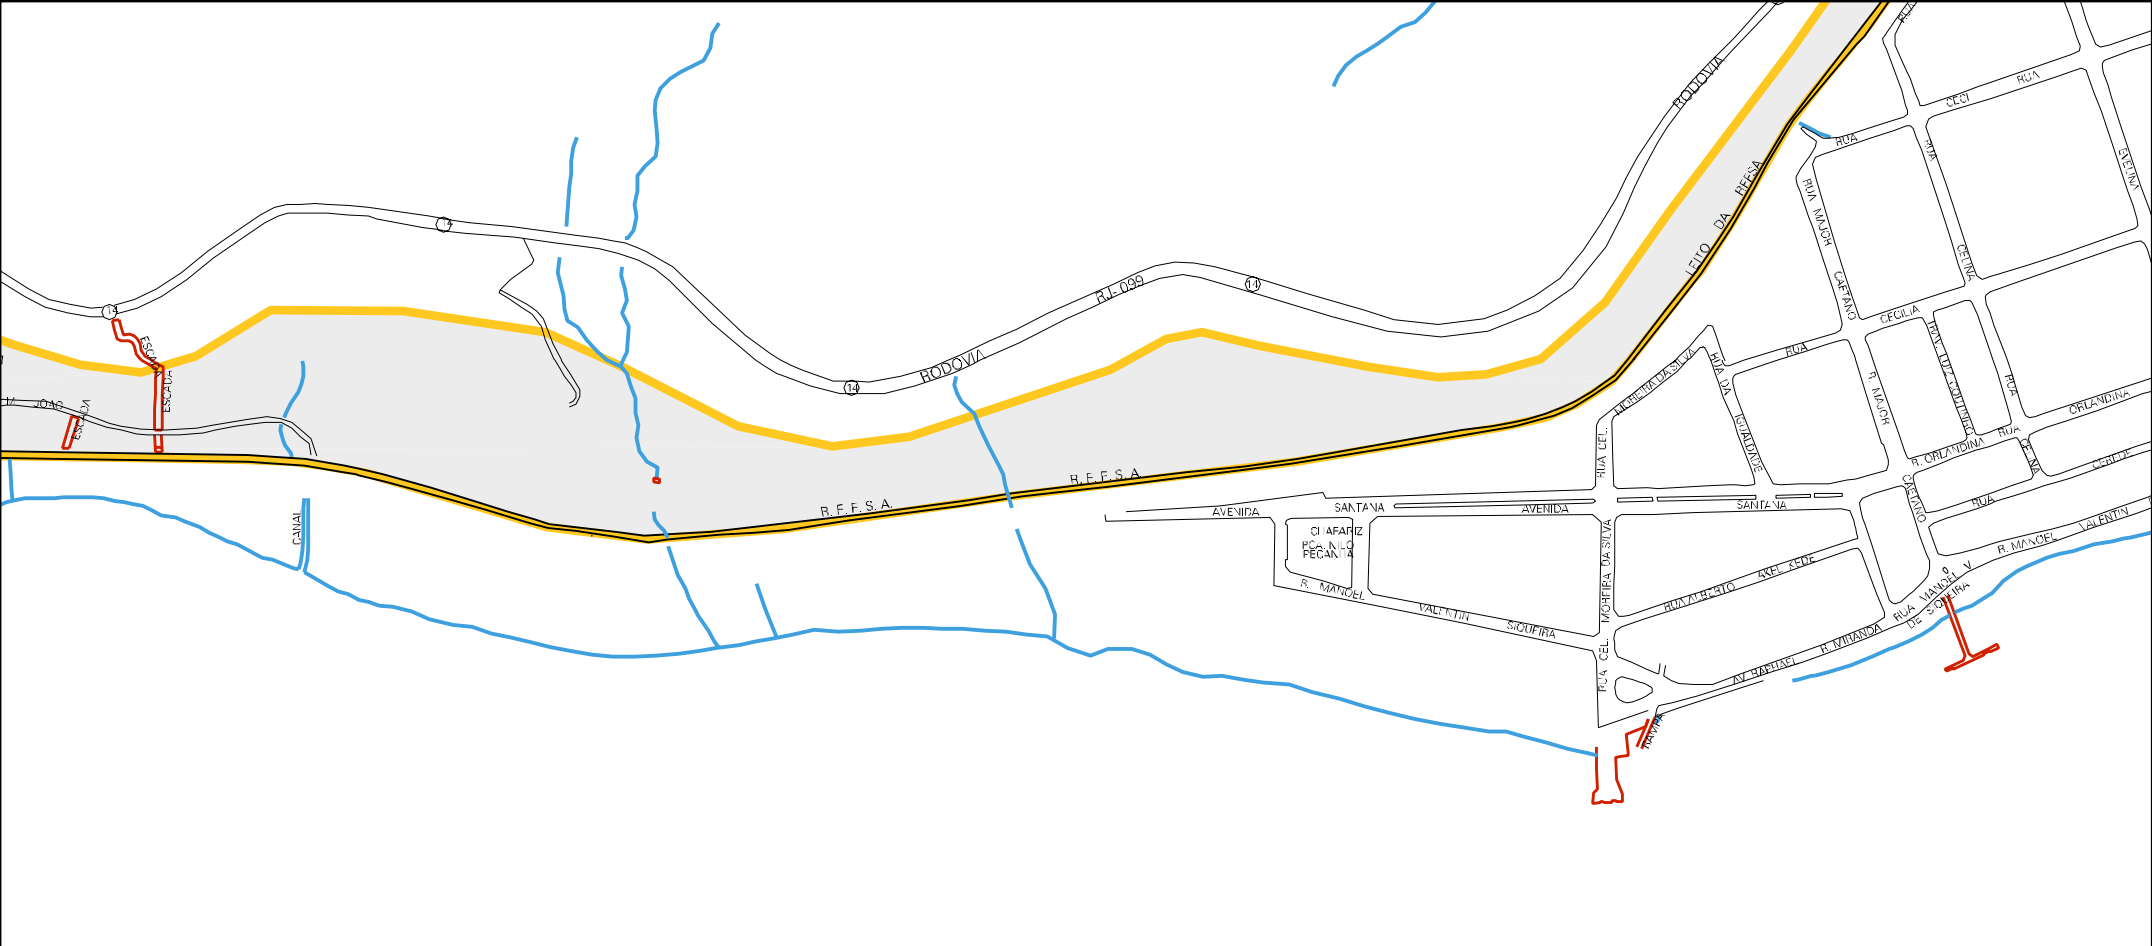

COTA 100

CASTELINHO

BR 101

MURICOU

R. J. 088

RUA PLAMIRIO

RUA CARVALOS

RUA DA SERRA

RUA SILVA

RUA MATEUS PEREIRA

R. J. 088

BAIA DE SEPETISA

CENSO AGROPECUARIO 2006
CONTAGEM DA POPULAÇÃO 2007

MUNICIPIO: 02601 - MANGARATIBA
DISTRITO: 15 - ITACURUSSÁ
SUBDISTRITO: 00
SETOR: 0003 SITUACAO: 10

B.A.I.A DE SEPETISA