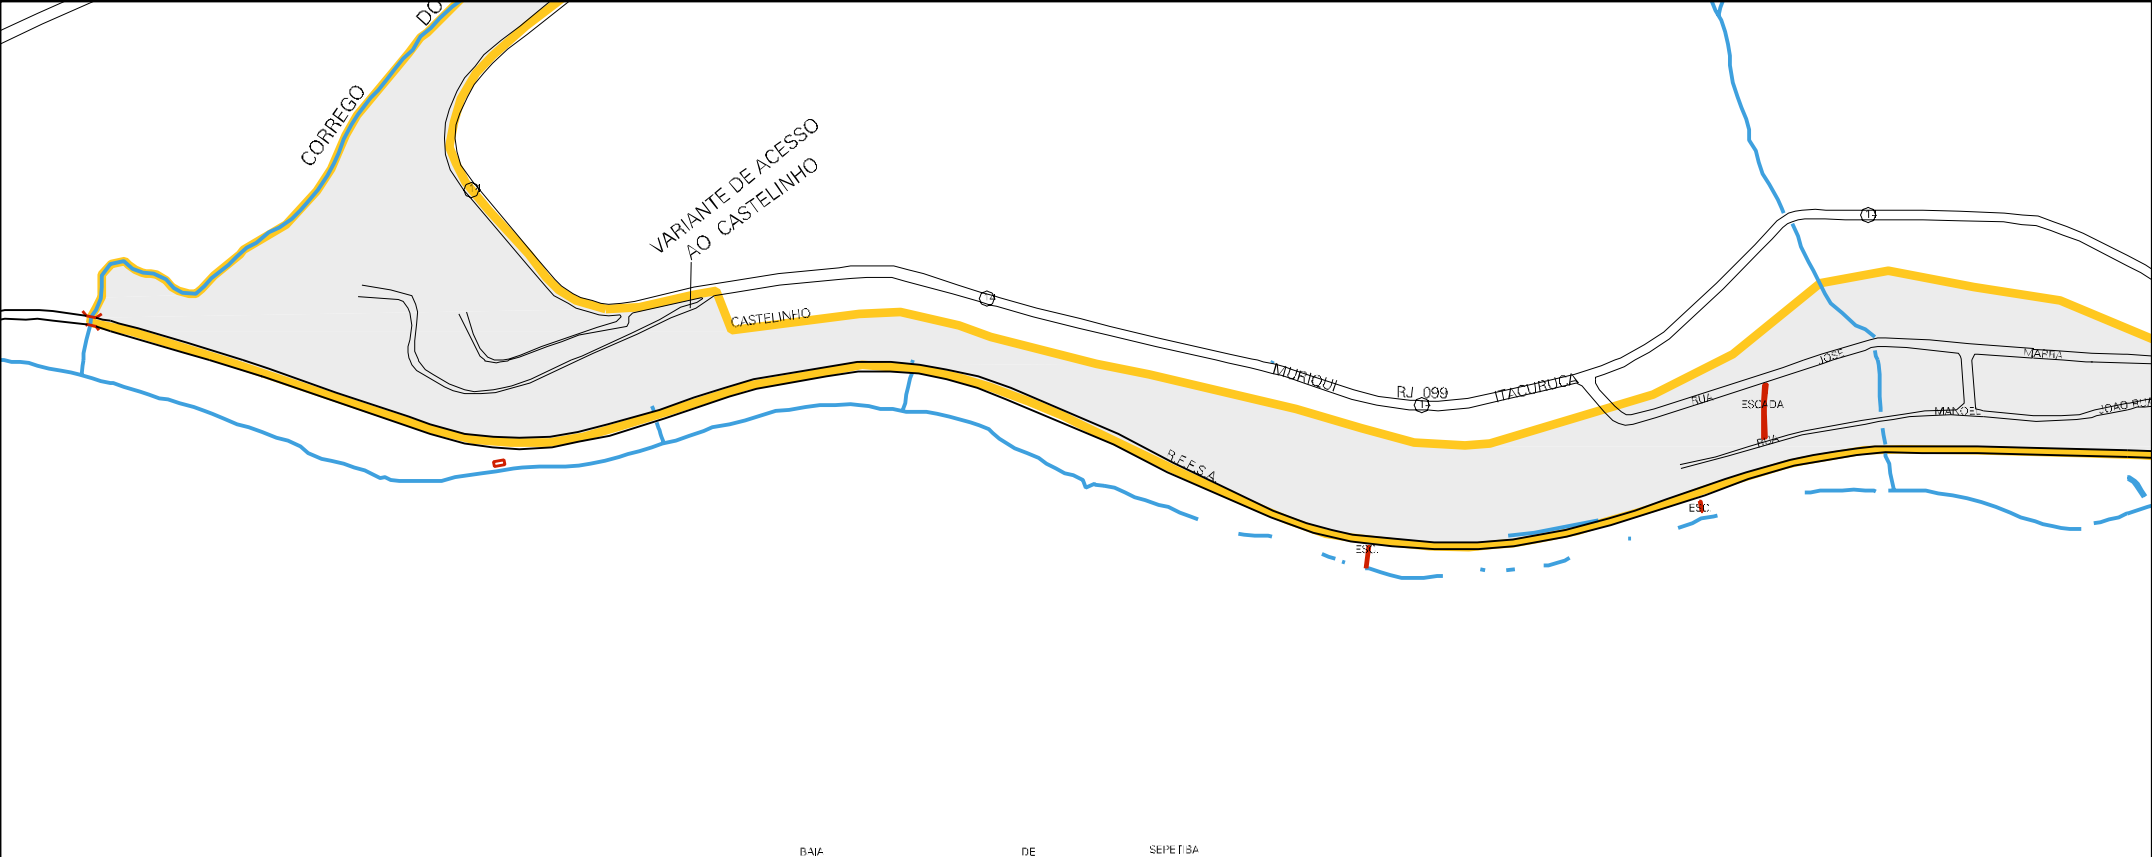

COTA 100

CASTELINHO

BR 101

MURICOU

R. J. 088

RUA PLAMIRIO

RUA CARVALOS

RUA DA SERRA

RUA SILVA

RUA MATEUS PEREIRA

R. J. 088

BAIA DE SEPETISA

CENSO AGROPECUARIO 2006
CONTAGEM DA POPULAÇÃO 2007

MUNICIPIO: 02601 - MANGARATIBA
DISTRITO: 15 - ITACURUSSÁ
SUBDISTRITO: 00
SETOR: 0003 SITUACAO: 10

B.A.I.A DE SEPETISA