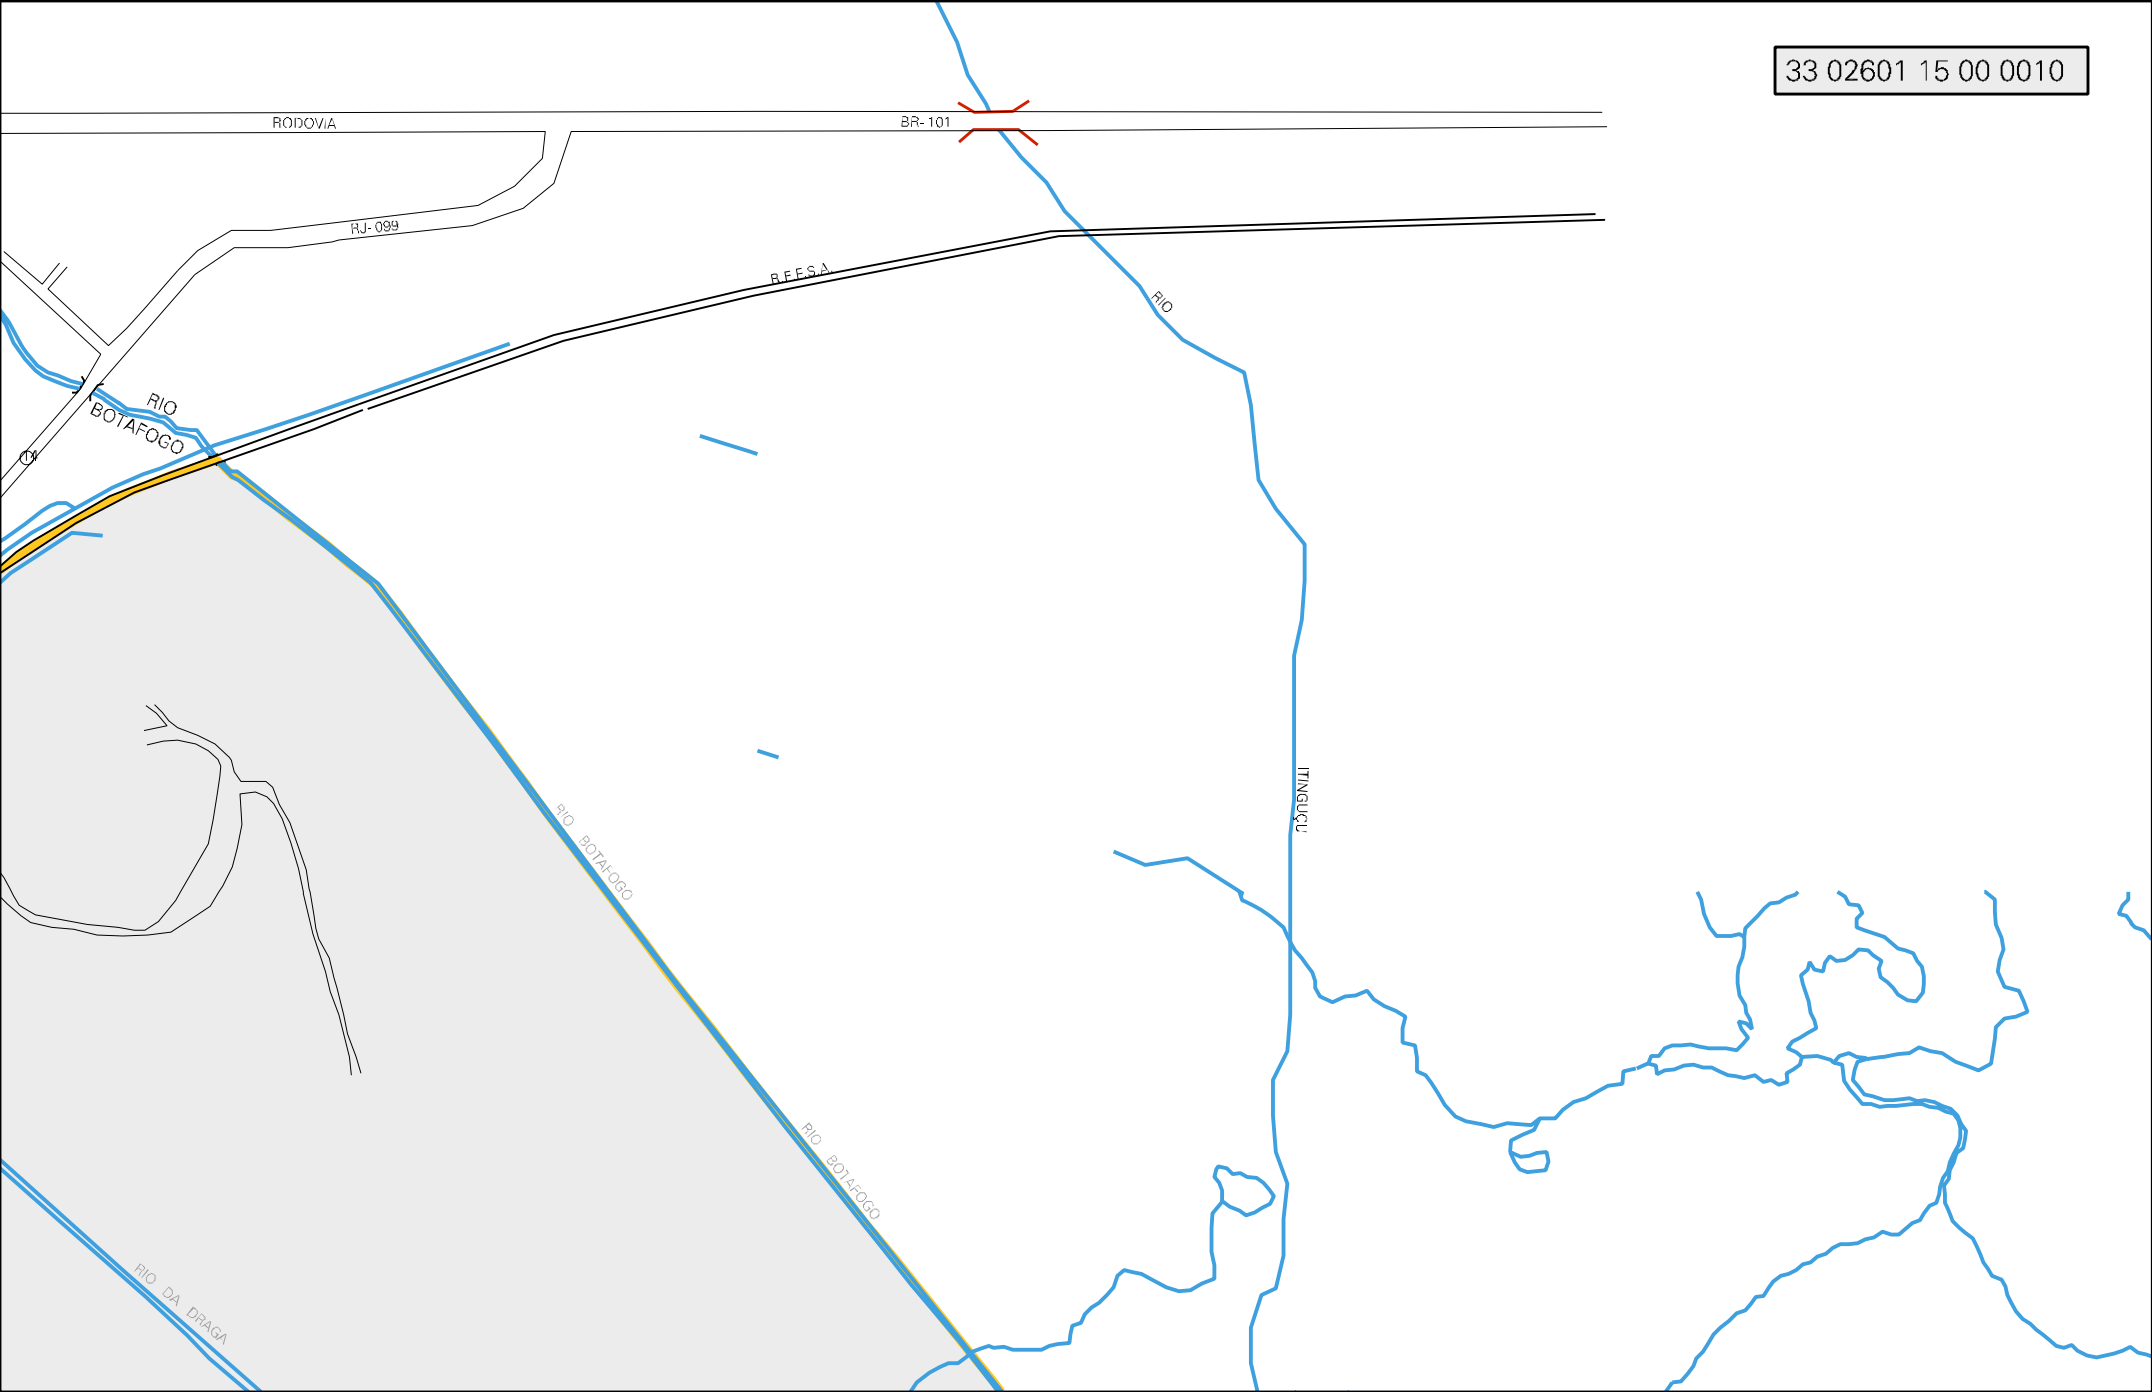

COTA 100

BR 101

BR 101

BR 101

BR 101

RIO DA DRAGA

BR 100

BR 102

33 02601 15 00 0010

UÇÁ

RIO DE JANEIRO

BAIA DE SEPETEIBA

ILHA DE ITABORAÍ

ITAMPÉ

ESTADO DO RIO DE JANEIRO  
MAPA DE SETOR URBANO - MSU  
ESCALA: 1 : 4805