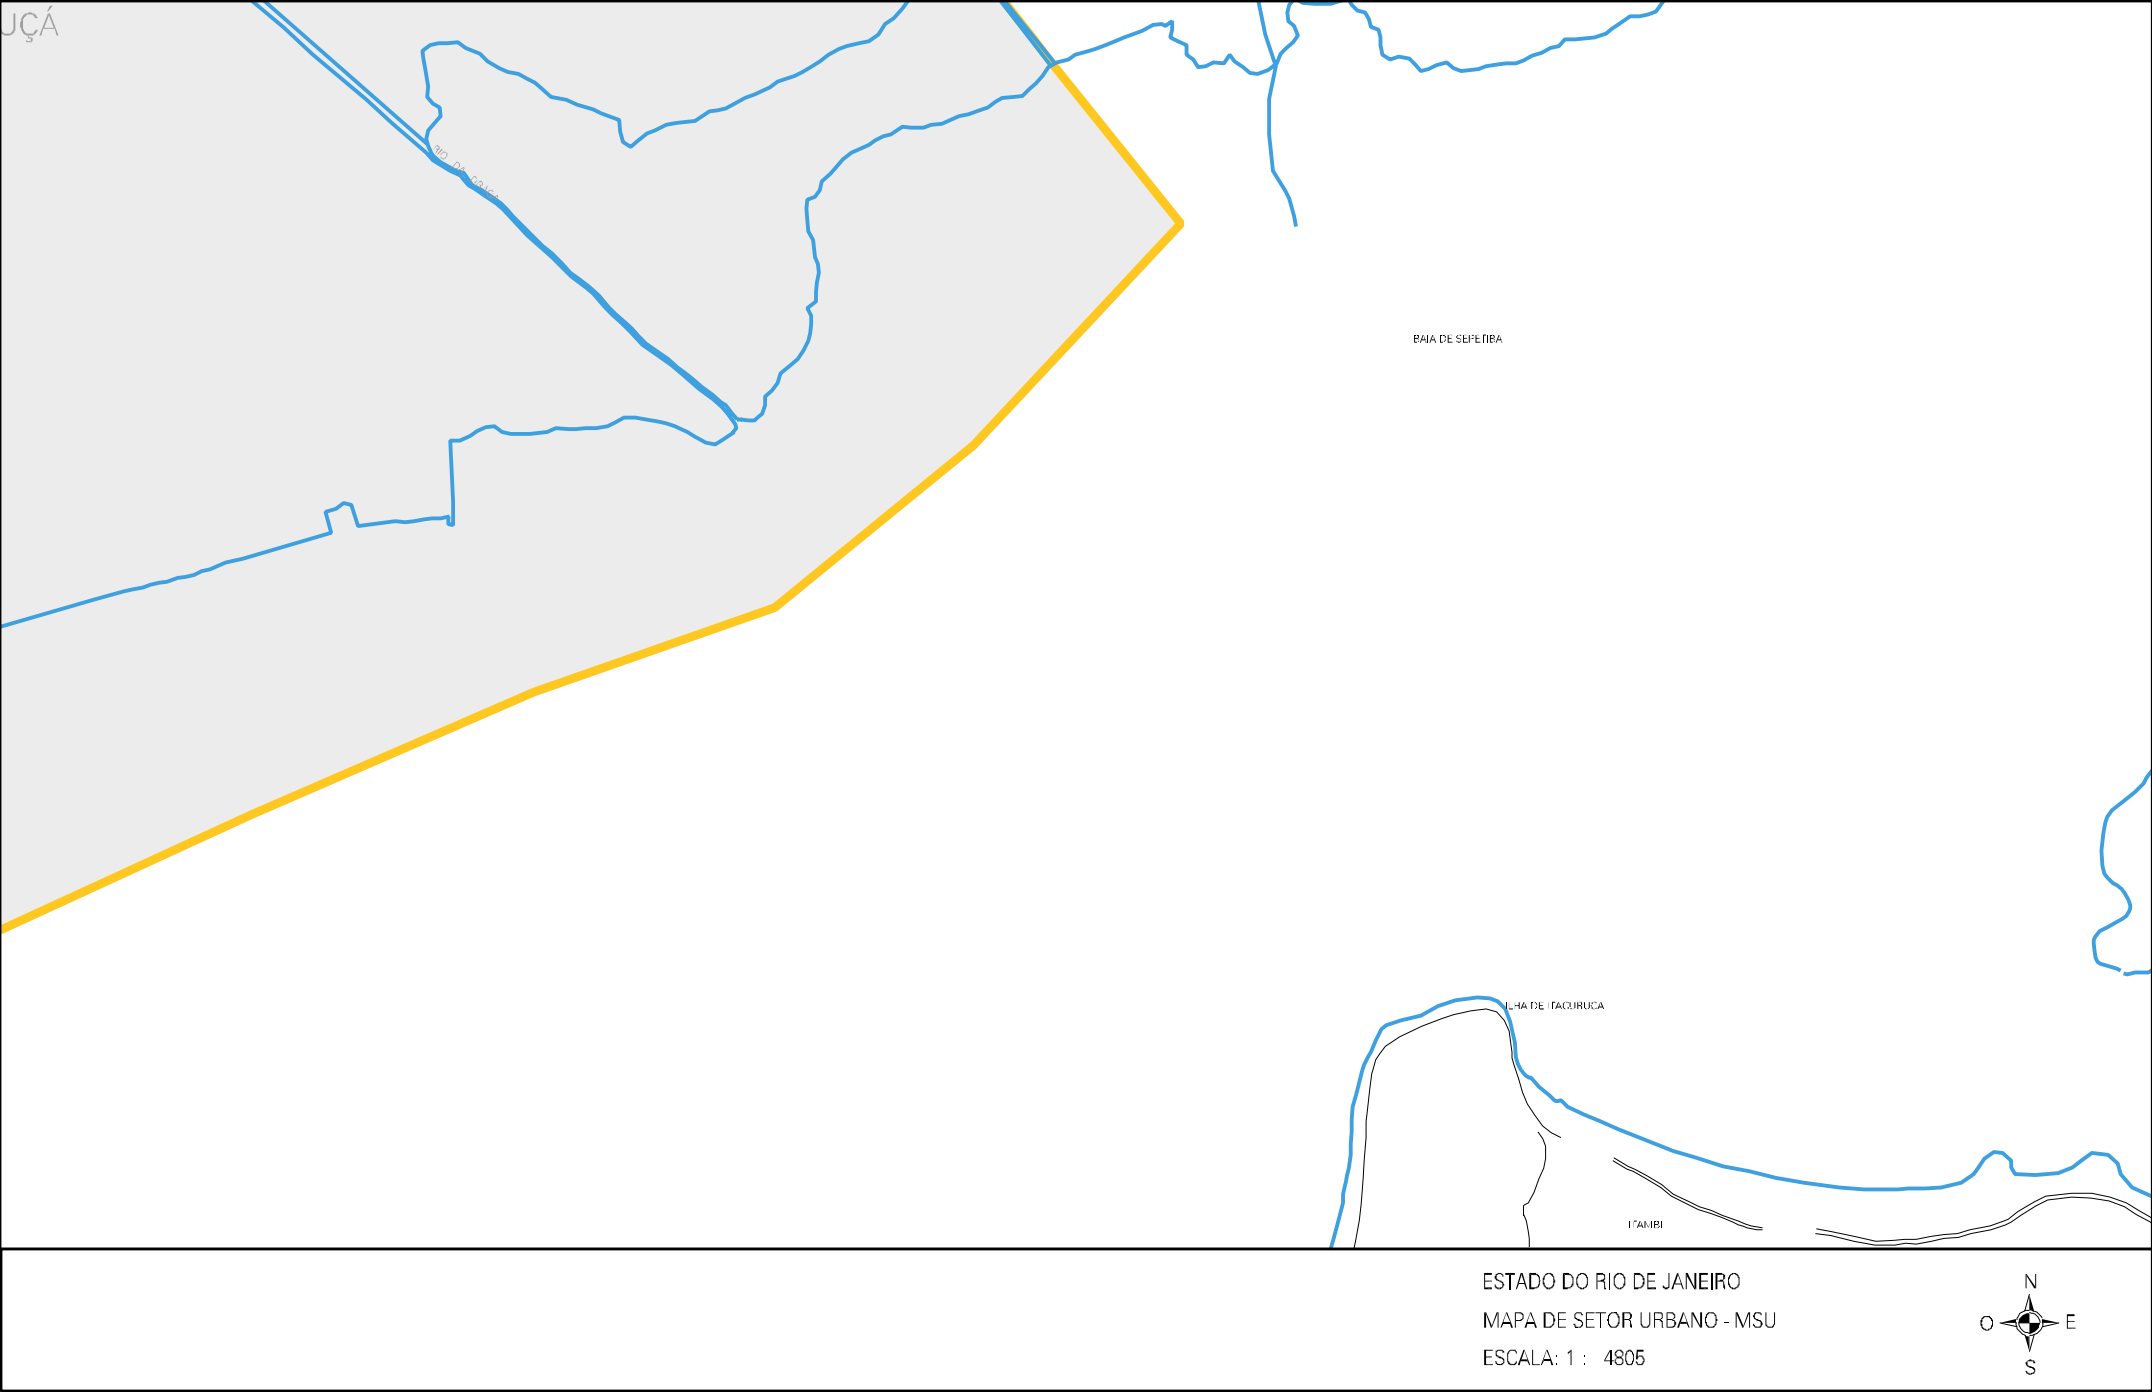

COTA 100

BR 101

BR 101

BR 101

BR 101

RIO DA DRAGA

BR 100

BR 102

33 02601 15 00 0010

UÇÁ

RIO DE JANEIRO

BAIA DE SEPETEIBA

ILHA DE ITABORAÍ

ITAMPÉ

ESTADO DO RIO DE JANEIRO  
MAPA DE SETOR URBANO - MSU  
ESCALA: 1 : 4805