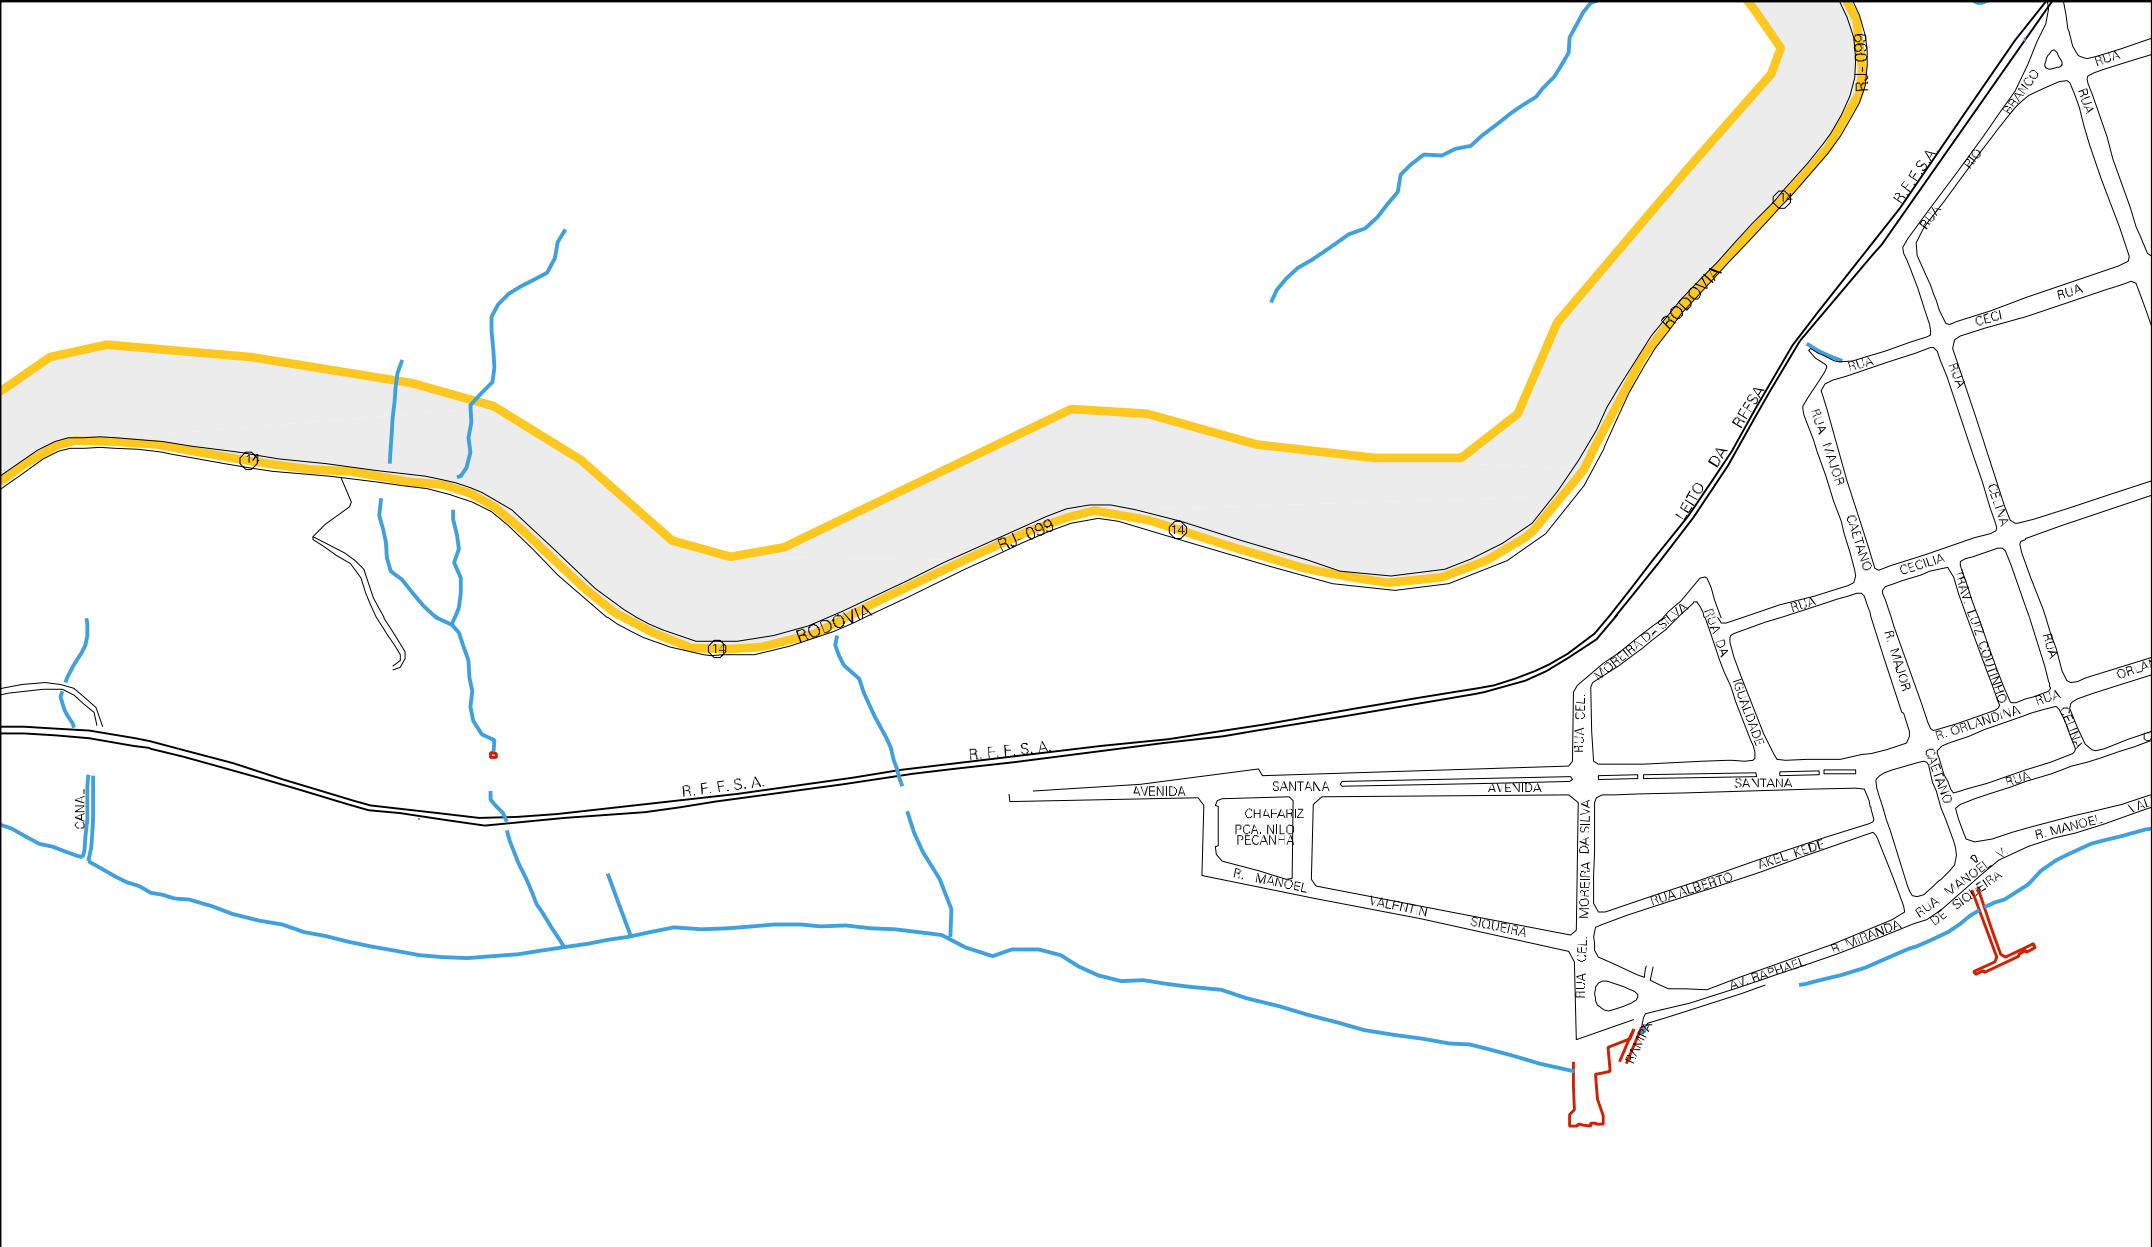

BR 101

MURICUI

RIO

TIMBO

COTA 100

33 02601 15 00 0012

COTA 100

ITACURUSSA

COTA 100

CENSO AGROPECUARIO 2006  
CONTAGEM DA POPULAÇÃO 2007

MUNICIPIO: 02601 - MANGARATIBA  
DISTRITO: 15 - ITACURUSSA  
SUBDISTRITO: 00  
SETOR: 0012 SITUACAO: 11  
AG.SUBNORMAL: 0001 - SERRADO

ESTADO DO RIO DE JANEIRO  
MAPA DE SETOR URBANO - MSU  
ESCALA: 1 : 3913