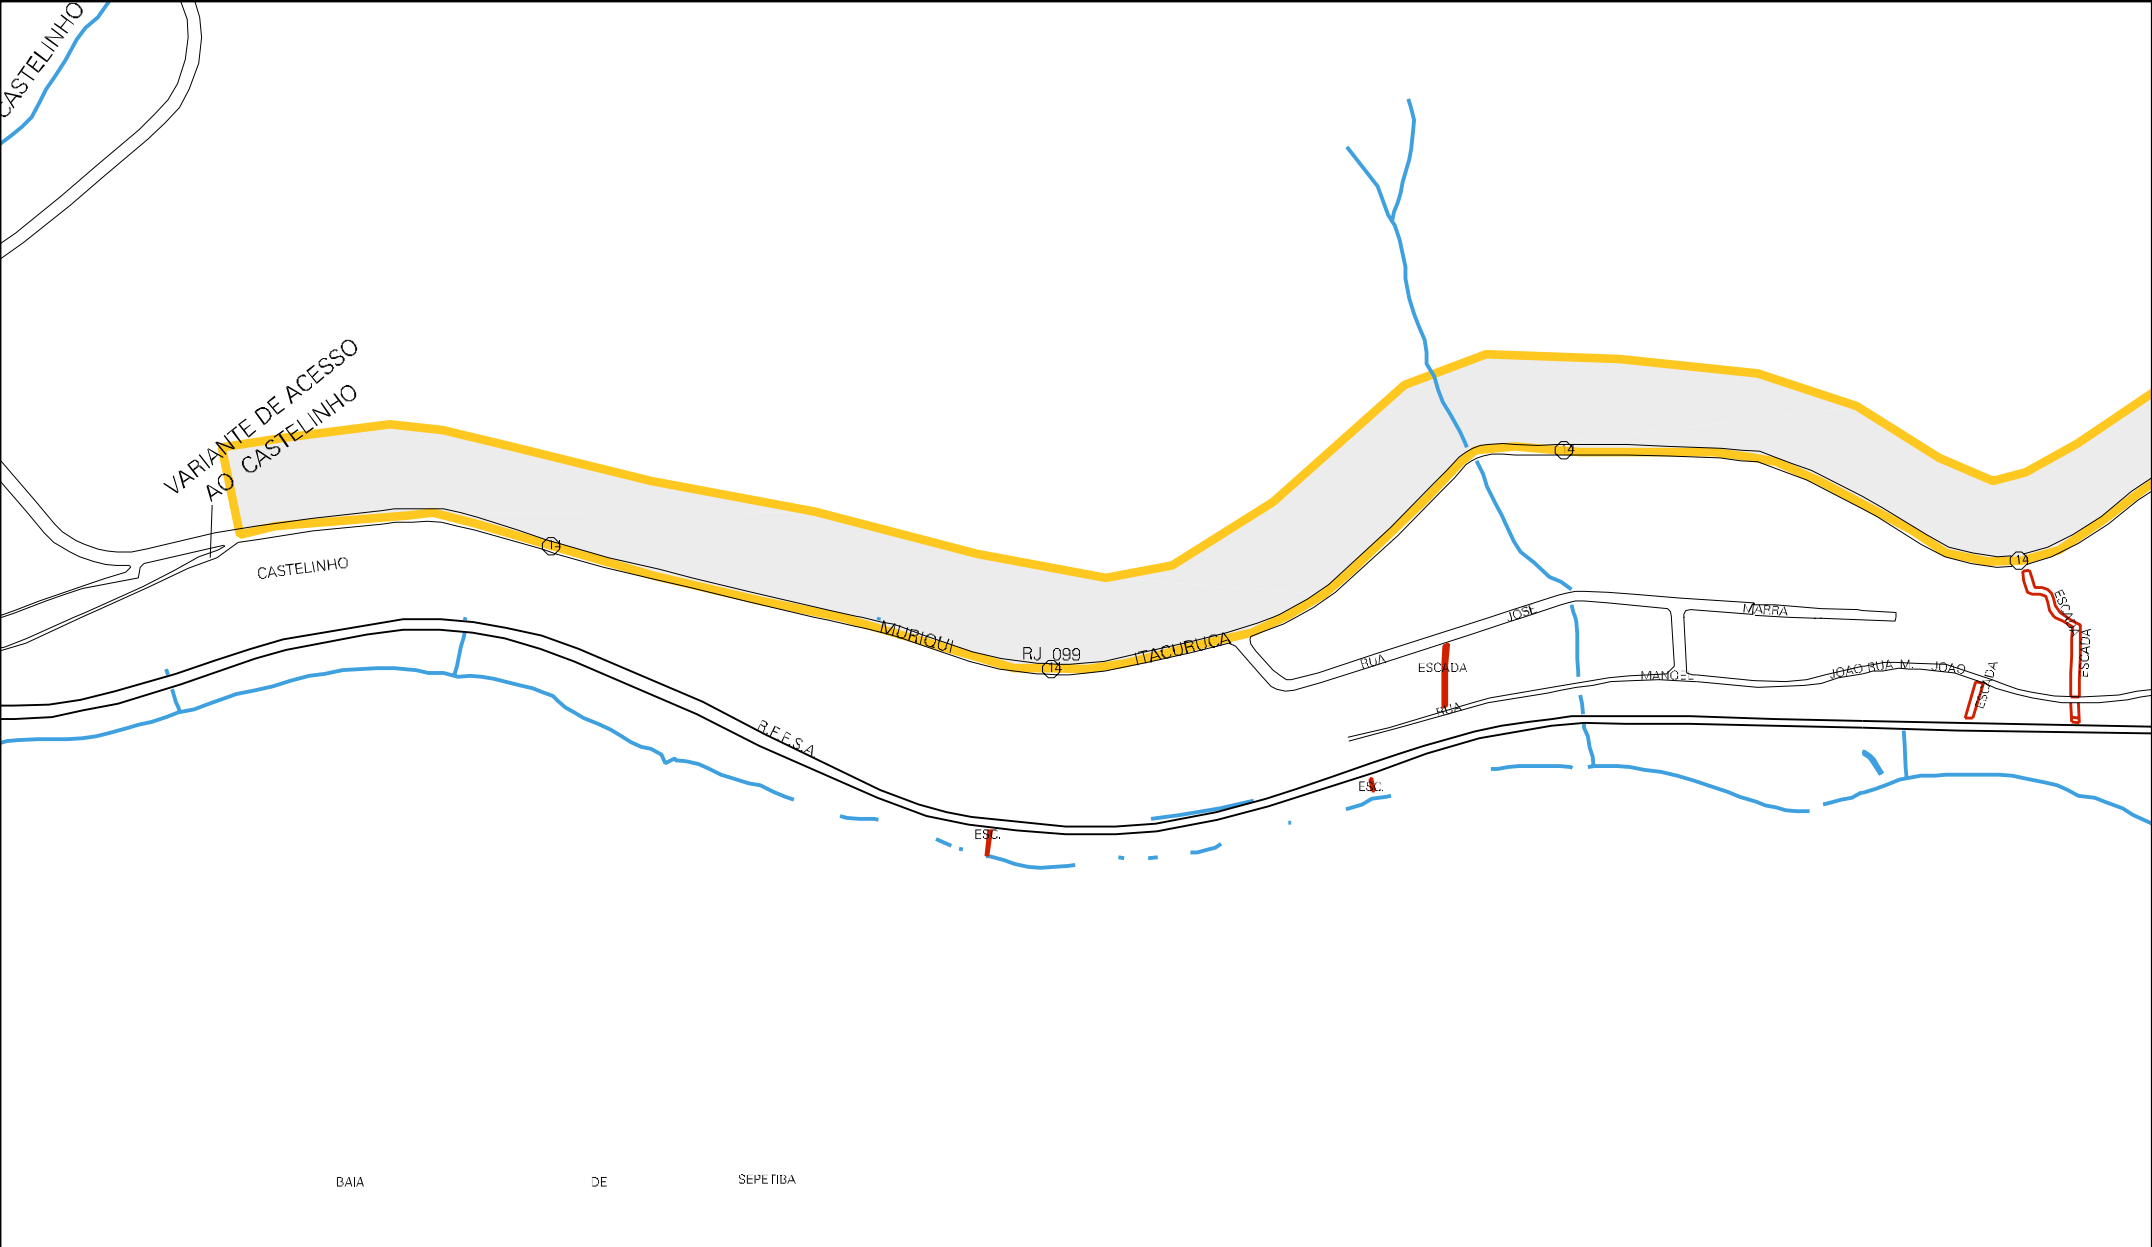

BR 101

MURICUI

RIO

TIMBO

COTA 100

33 02601 15 00 0012

COTA 100

ITACURUSSA

COTA 100

CENSO AGROPECUARIO 2006  
CONTAGEM DA POPULAÇÃO 2007

MUNICIPIO: 02601 - MANGARATIBA  
DISTRITO: 15 - ITACURUSSA  
SUBDISTRITO: 00  
SETOR: 0012 SITUACAO: 11  
AG.SUBNORMAL: 0001 - SERRADO

ESTADO DO RIO DE JANEIRO  
MAPA DE SETOR URBANO - MSU  
ESCALA: 1 : 3913