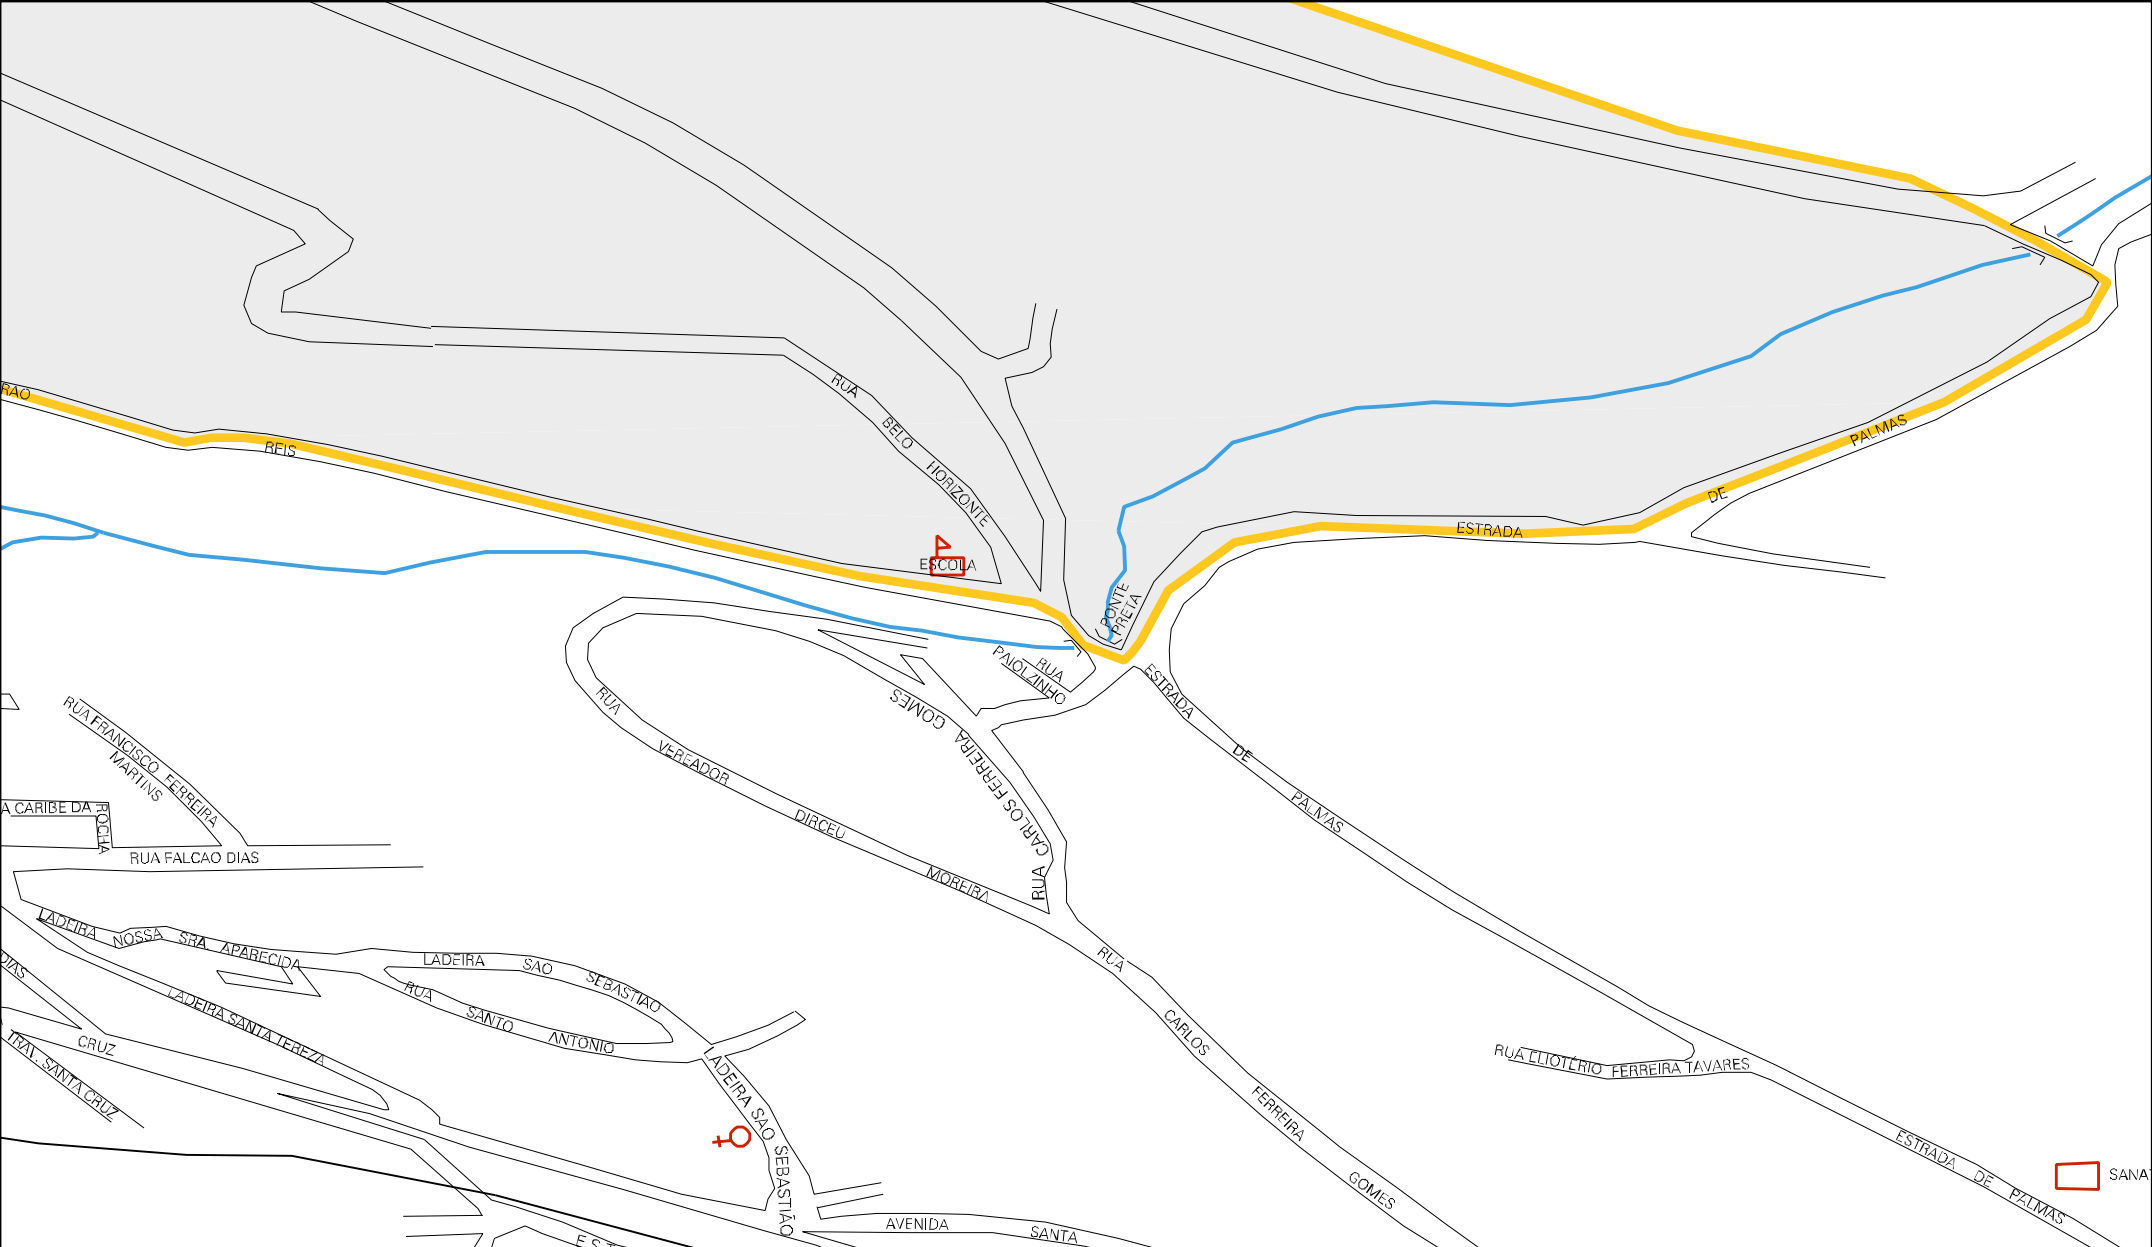

RUA VIEIRA

ESTRADA

DO

RONCO

D'AGUA

RUA TRINISTO DE ALMEIDA

RUA JOAO PEREIRA DA ROCHA

RUA ANTONIO ROSA

RUA ARARIBO

ESTADO DO RIO DE JANEIRO  
MAPA DE SETOR URBANO - MSU  
ESCALA: 1 : 4637