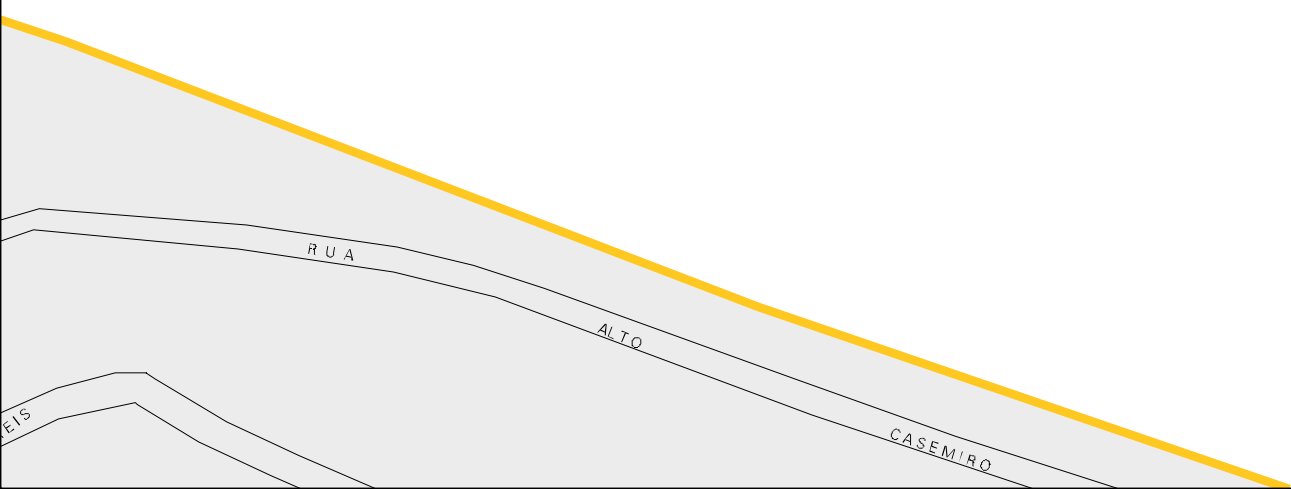

RUA VIEIRA

ESTRADA

DO

RONCO

D'AGUA

RUA TRINISTO DE ALMEIDA

RUA JOAO PEREIRA DA ROCHA

RUA ANTONIO ROSA

RUA ARARIBO

ESTADO DO RIO DE JANEIRO  
MAPA DE SETOR URBANO - MSU  
ESCALA: 1 : 4637