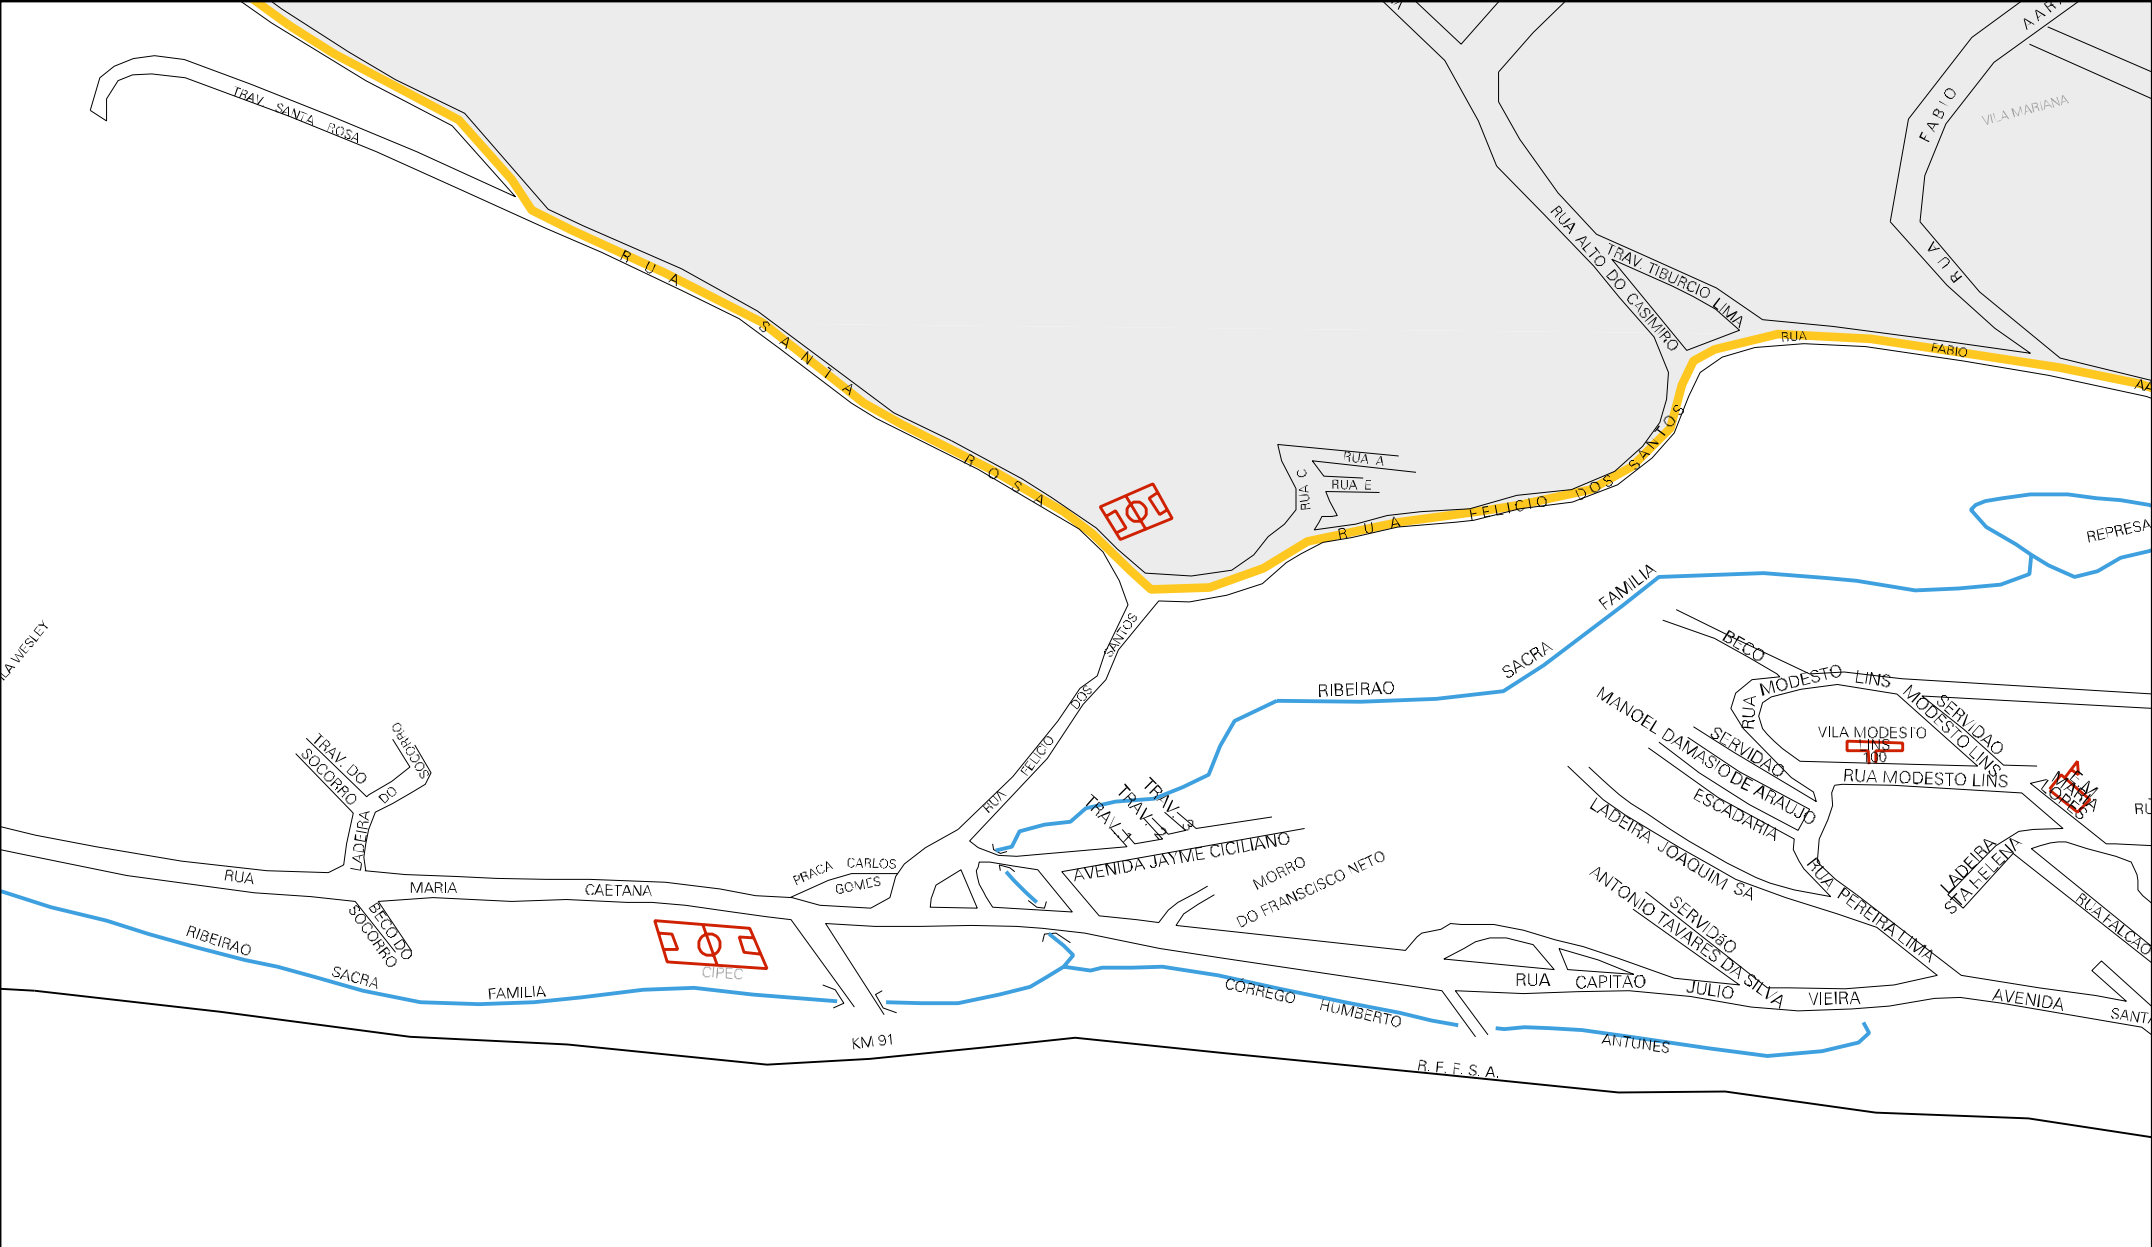

RUA VIEIRA

ESTRADA

DO

RONCO

D'AGUA

RUA TRINISTO DE ALMEIDA

RUA JOAO PEREIRA DA ROCHA

RUA ANTONIO ROSA

RUA ARARIBO

ESTADO DO RIO DE JANEIRO  
MAPA DE SETOR URBANO - MSU  
ESCALA: 1 : 4637