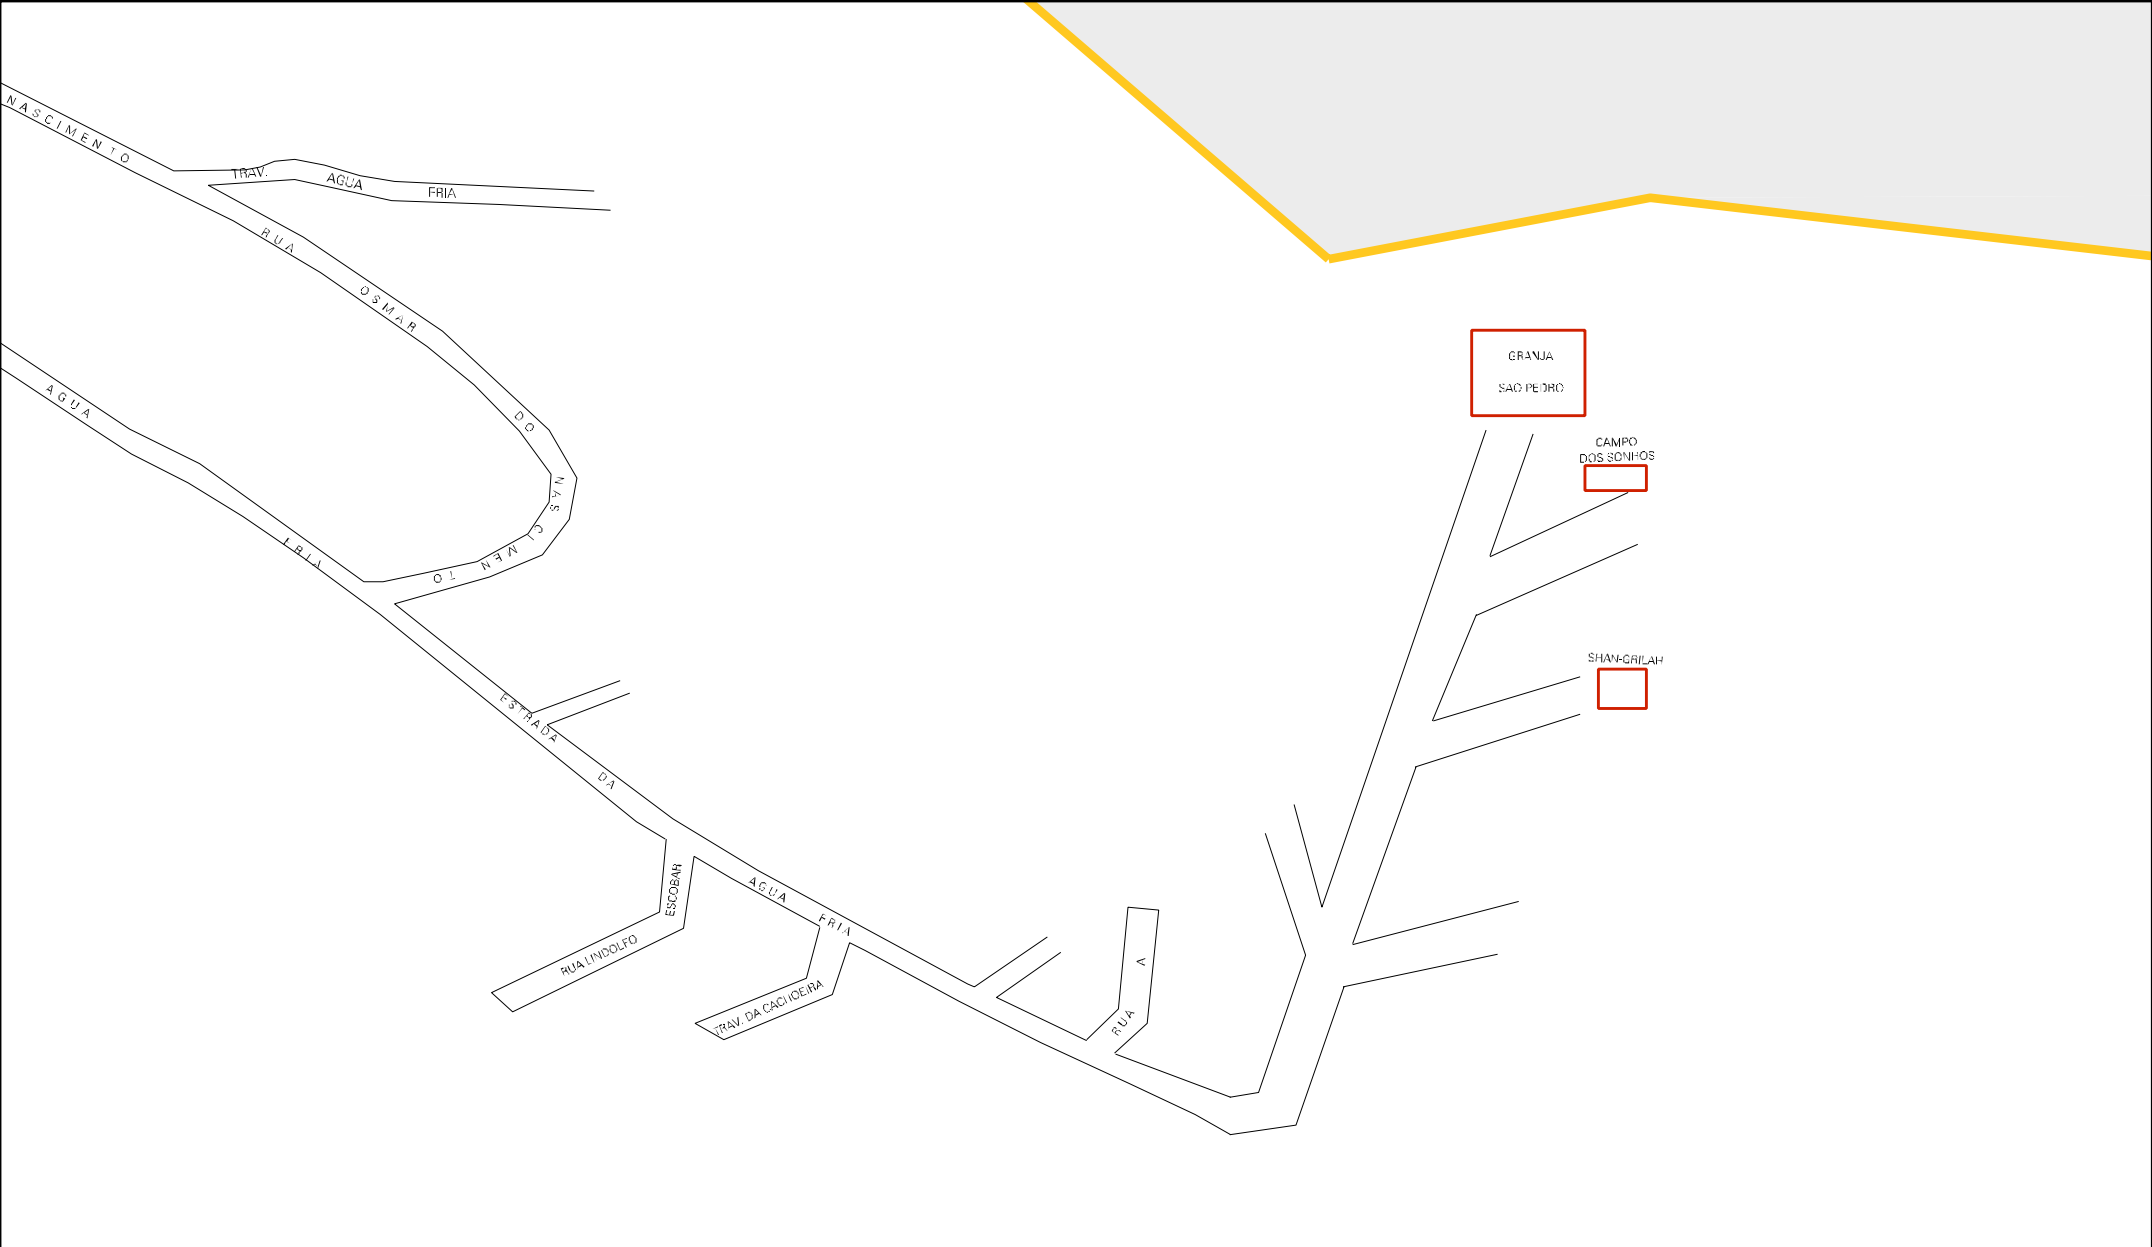

ESCOLA  
SERRA DO MAR

PALMAS

DE

AD4

RUA ELIO FERREIRA TAVARES

ESTRADA DE PALMAS

SANATORIO

RUA HERBY GOMES

RUA DONALDO

RUA 72

ESCALA - ANIMA

SERVIDIO

RUA ENG. RINALDI A ZAMBOM DE FIM DO

ESTRADA BRUNORA SERRA DO MAR

17-72

GRANJA  
SAC PEDRO

CAMPO  
DOS SONHOS

SHANGRILAH

ESTADO DO RIO DE JANEIRO  
MAPA DE SETOR URBANO - MSU  
ESCALA: 1 : 5992