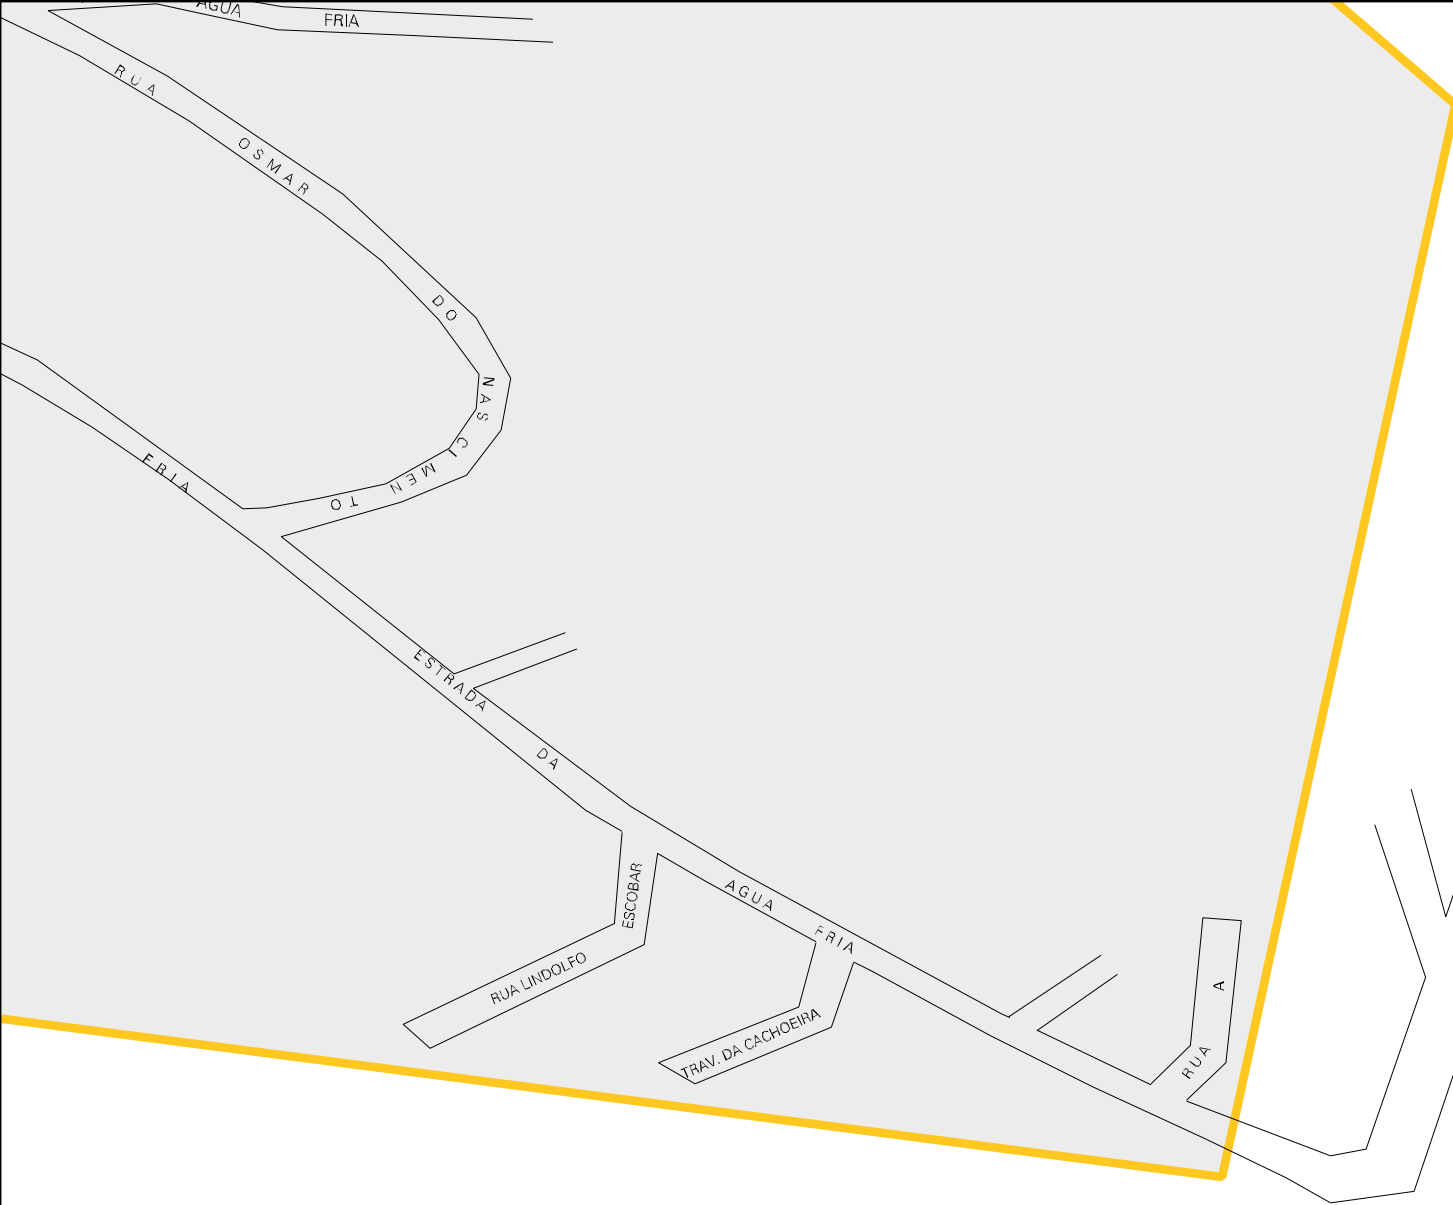

33 02809 05 00 0011

VILA MODESTO LINS

VILA CARIBÉ DA PEDRA

♀

VENIDA JAYME CICILIANO
MORRO DO FRANCISCO NETO
CORREGO HUMBERTO
R.F.F.S.A.
ANTUNES
RUA CAPITÃO JULIO VIEIRA
SERVIDÃO TAVARES DA SILVA
LADEIRA JOAQUIM SA
SERVIDÃO DAMASIO DE ARAUJO
ESCADARIA
RUA PEREIRA LIMA
LADEIRA SIA HELENA
RUA FALCAO DIAS
RUA CARIBE DA PEDRA
RUA FRANCISCO FERREIRA MARTINS
RUA FALCAO DIAS
LADEIRA NOSSA SRA APARECIDA
LADEIRA SAO SEBASTIAO
RUA SANTO ANTONIO
LADEIRA SANTA FELIZ
LADEIRA SIA HELENA
AVENIDA SANTA CRUZ
TRAV SANTA CRUZ
ESTRADA ENGENHEIRO
AVENIDA SANTA
R. ANTONIO PINTO
RUA
PI
PEDREIRA
ESTR.DA CACHOEIRA
SANTA HELENA

D.A

AGUA

GRANJA
SAO PEDRO

CAMPO
DOS SONHOS

SHAN-GRILAH

ESTADO DO RIO DE JANEIRO
MAPA DE SETOR URBANO - MSU
ESCALA: 1 : 4774