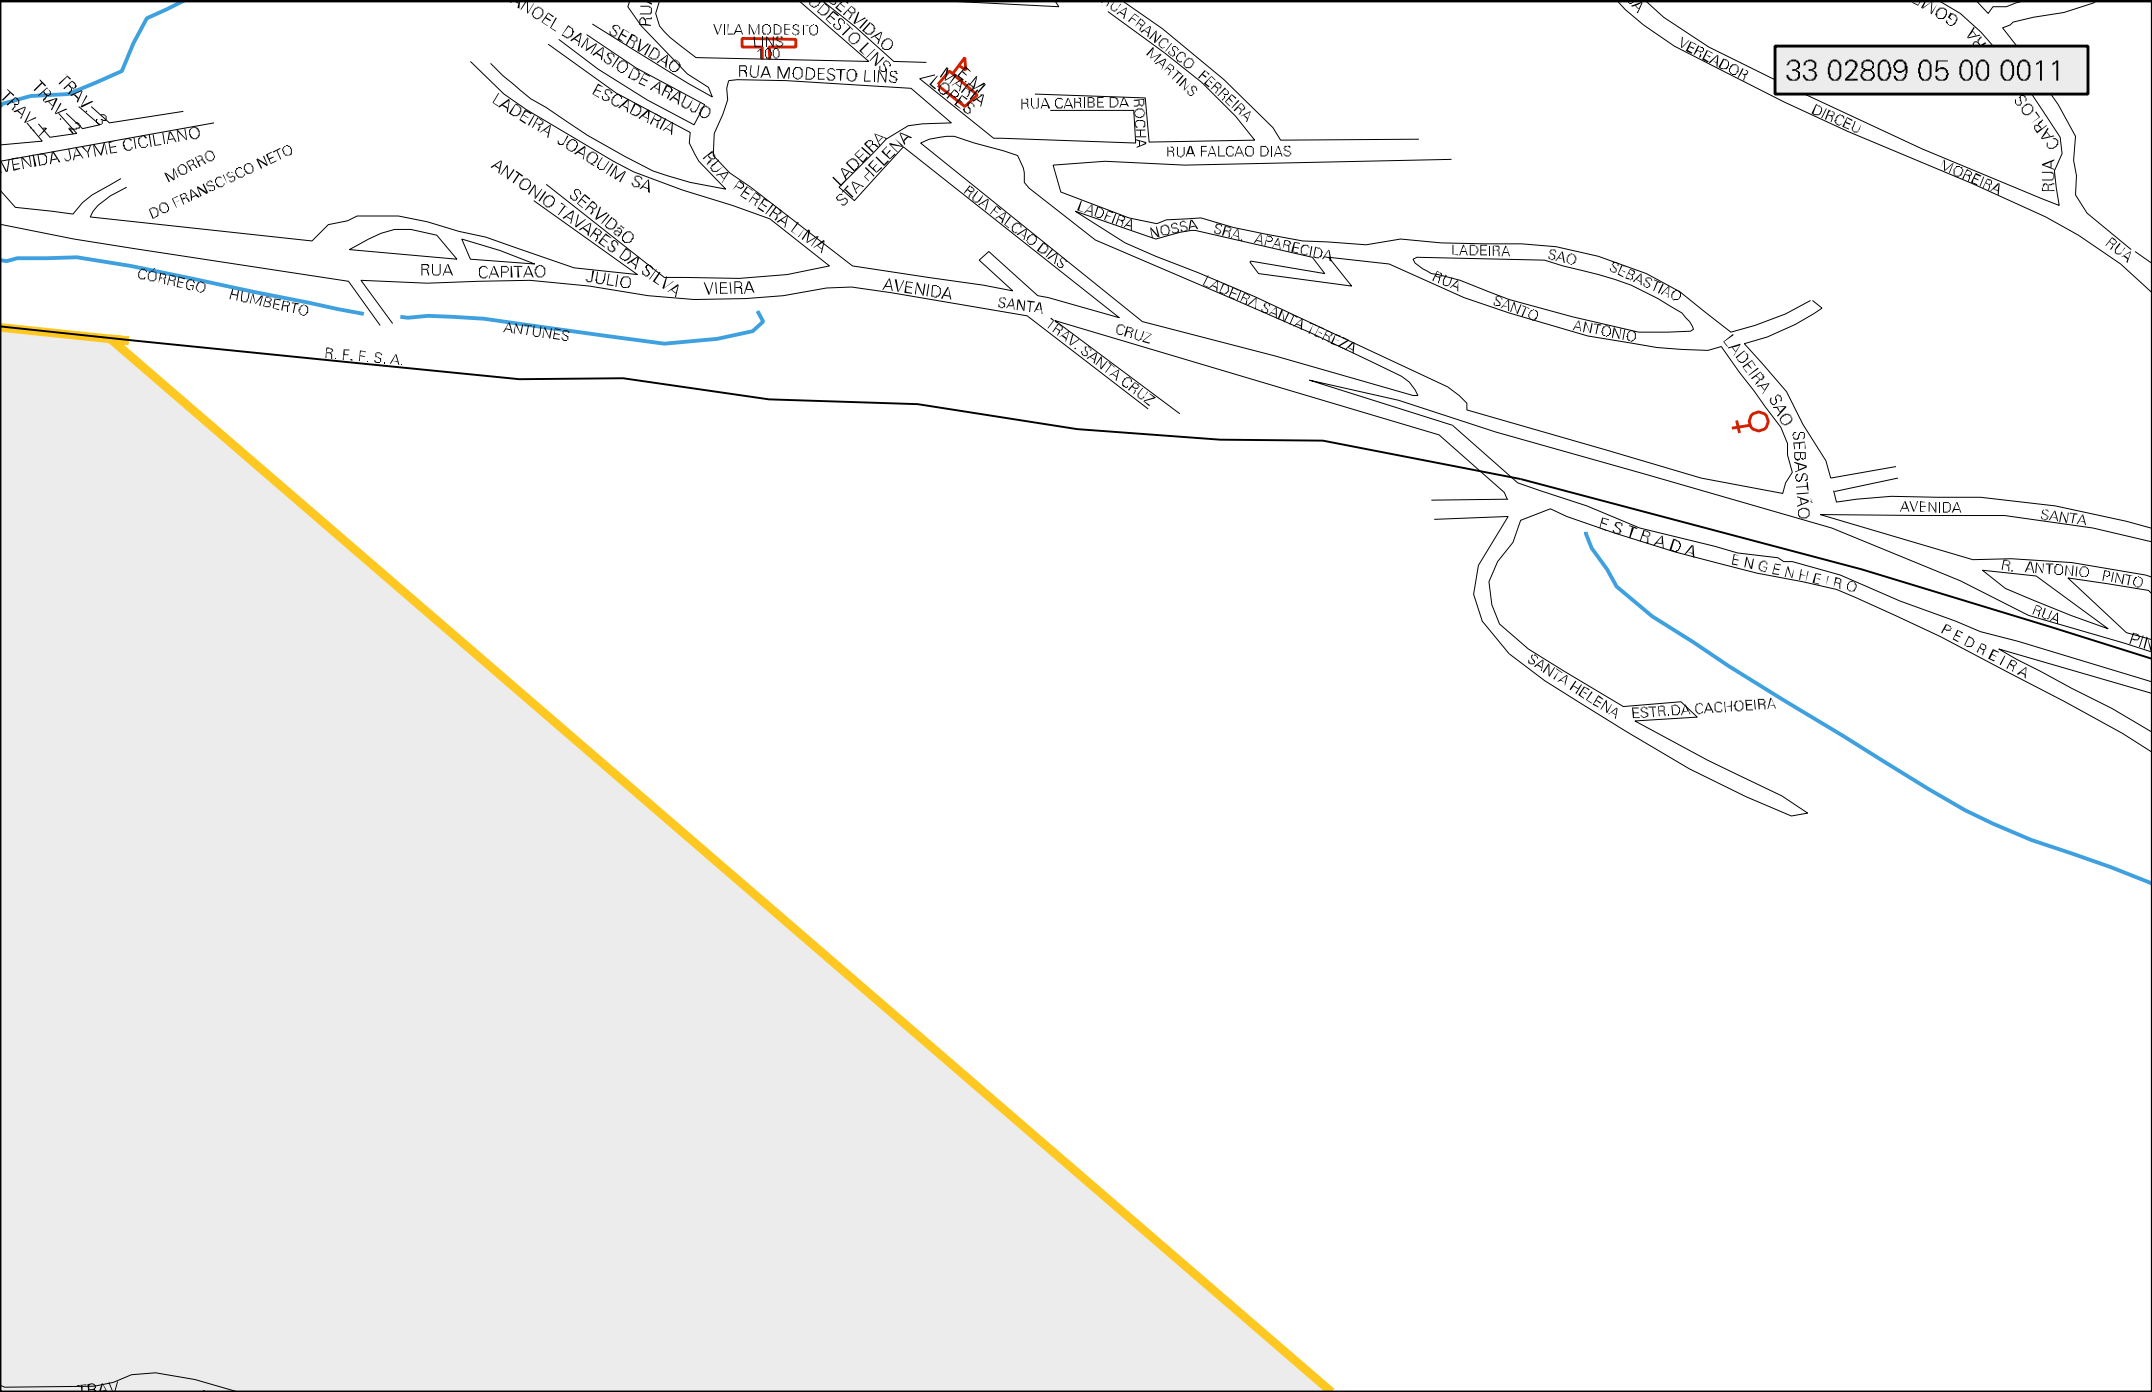

33 02809 05 00 0011

VILA MODESTO LINS

VILA CARIBÉ DA PEDRA

♀

VENIDA JAYME CICILIANO
MORRO DO FRANCISCO NETO
CORREGO HUMBERTO
R.F.F.S.A.
ANTUNES
RUA CAPITÃO JULIO VIEIRA
SERVIDÃO TAVARES DA SILVA
LADEIRA JOAQUIM SA
SERVIDÃO DAMASIO DE ARAUJO
ESCADARIA
RUA PEREIRA LIMA
LADEIRA SIA HELENA
RUA FALCAO DIAS
RUA CARIBE DA PEDRA
RUA FRANCISCO FERREIRA MARTINS
RUA FALCAO DIAS
LADEIRA NOSSA SRA APARECIDA
LADEIRA SAO SEBASTIAO
RUA SANTO ANTONIO
LADEIRA SANTA FELIZ
LADEIRA SIA HELENA
AVENIDA SANTA CRUZ
TRAV SANTA CRUZ
ESTRADA ENGENHEIRO
AVENIDA SANTA
R. ANTONIO PINTO
RUA
PI
PEDREIRA
ESTR.DA CACHOEIRA
SANTA HELENA

D.A

AGUA

GRANJA
SAO PEDRO

CAMPO
DOS SONHOS

SHAN-GRILAH

ESTADO DO RIO DE JANEIRO
MAPA DE SETOR URBANO - MSU
ESCALA: 1 : 4774