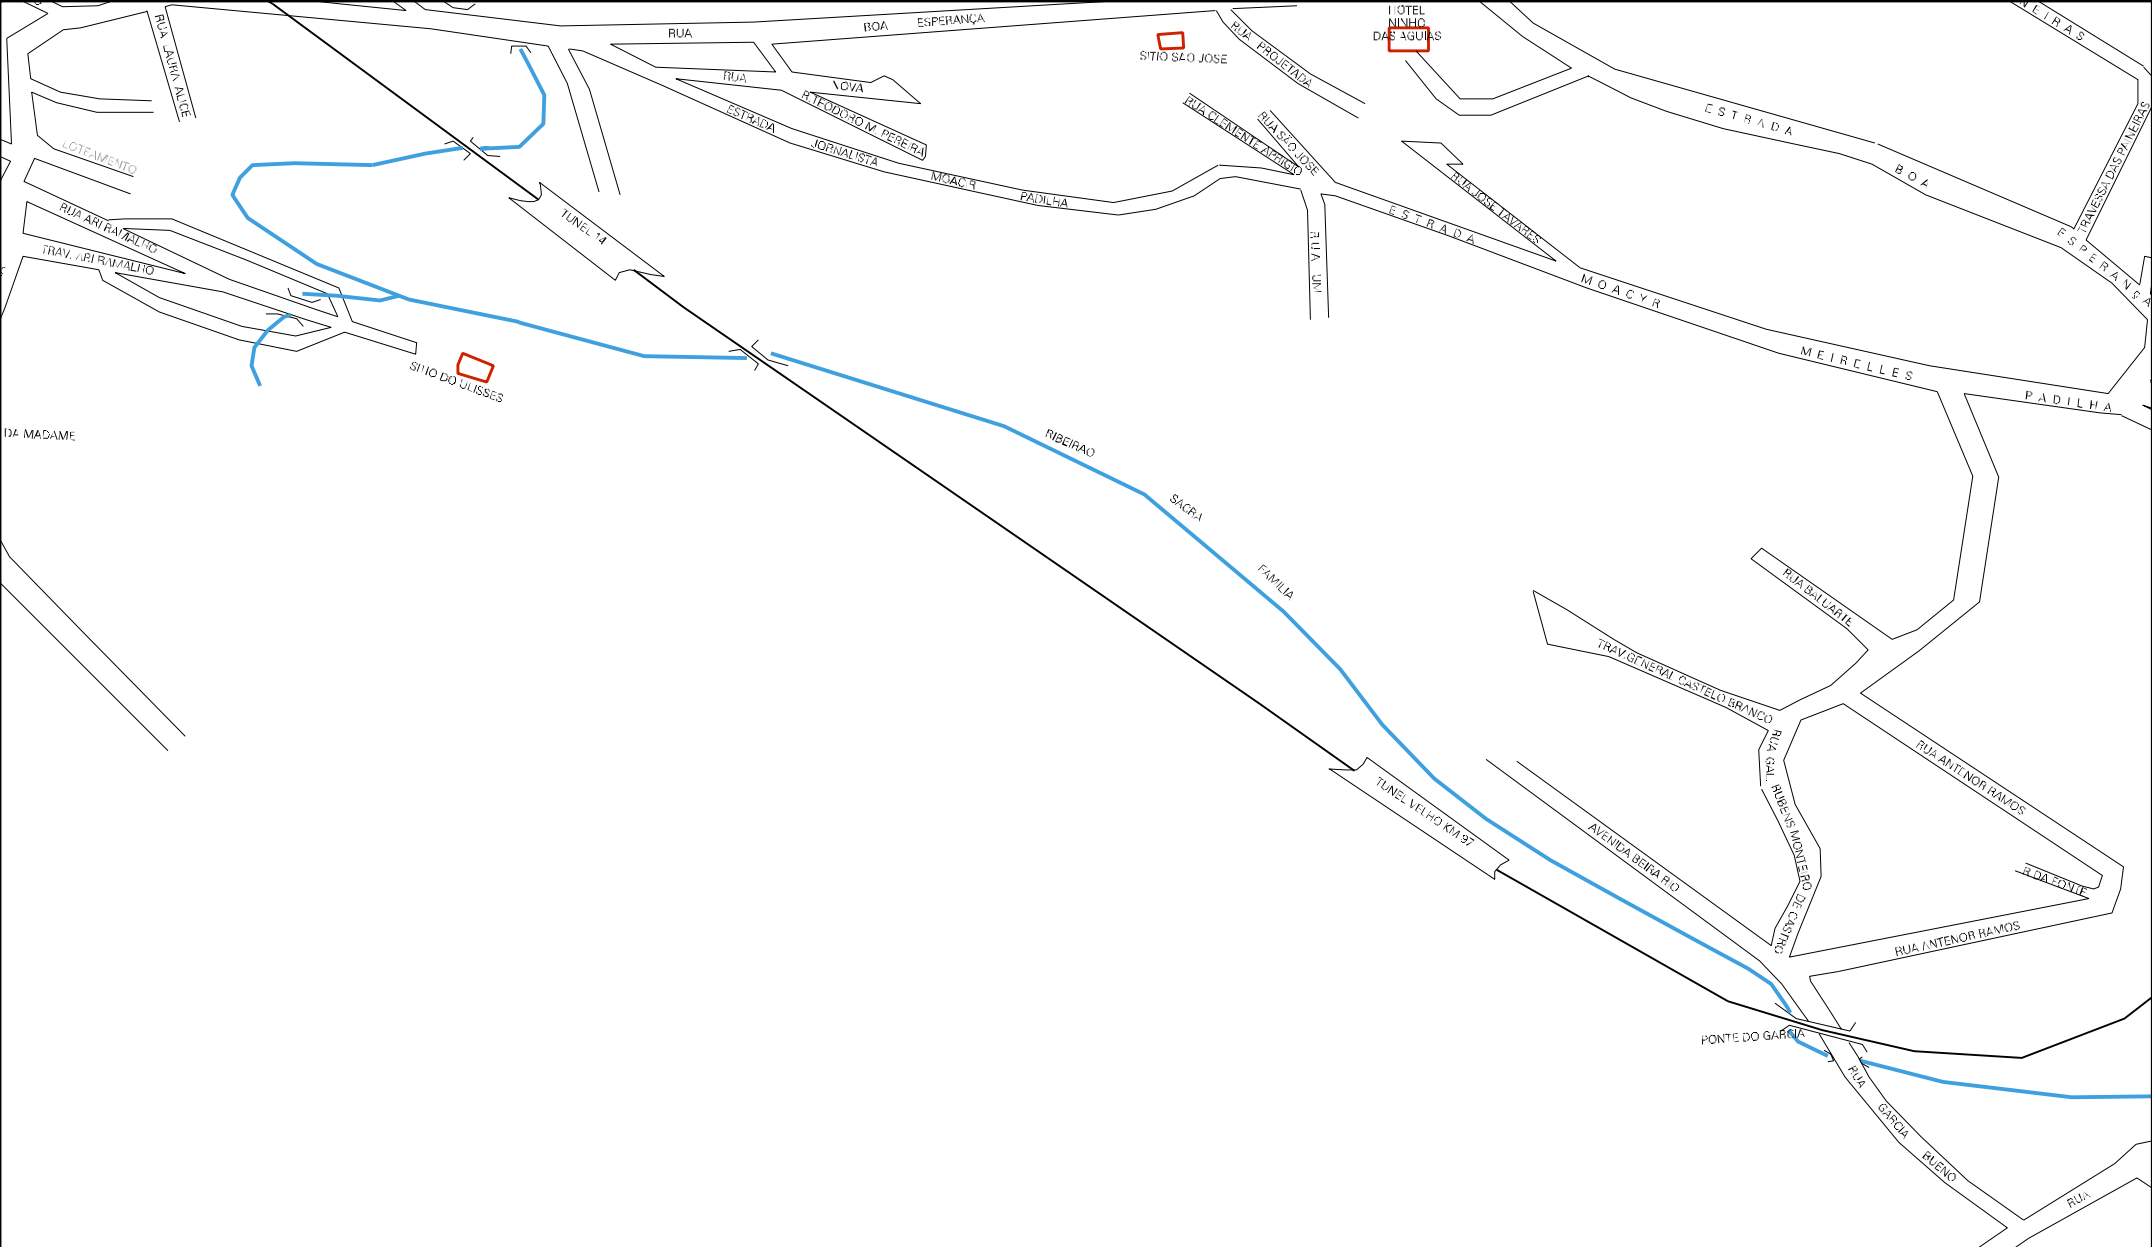

FAZENDA
SÃO PAULO

PONTE
DO ROCHA

RIBEIRÃO SACRA FAMÍLIA

PONTE DO CUNHA

ROÇA DO MATO

PTE O Nº 453

ESTRADA

ANTONIO

RUA AMANDA BUCENTOR

ESTRADA DAS

ESTRADA

CINAMOMOS

AVENIDA

PRIMAVERA

RUA DAS

ACACIAS

RUA CAMELIAS

MINOSIS

RUA

RUA AMENDUEIRA

RUA

ARAUCARIAS

ESTRADA CINAMOMOS

ESTRADA ENG. PEDREIRA

ESTR. DO CARVALHO

ESTADO DO RIO DE JANEIRO
MAPA DE SETOR URBANO - MSU
ESCALA: 1 : 5931