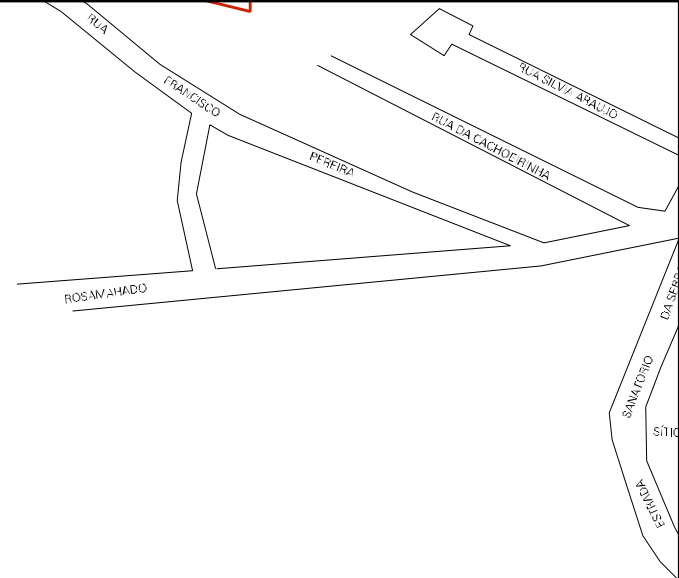

FAZENDA
SÃO PAULO

PONTE
DO ROCHA

RIBEIRÃO SACRA FAMÍLIA

PONTE DO CUNHA

ROÇA DO MATO

PTE O Nº 453

ESTRADA

ANTONIO

ESTR. DO CARVALHO

ESTADO DO RIO DE JANEIRO
MAPA DE SETOR URBANO - MSU
ESCALA: 1 : 5931