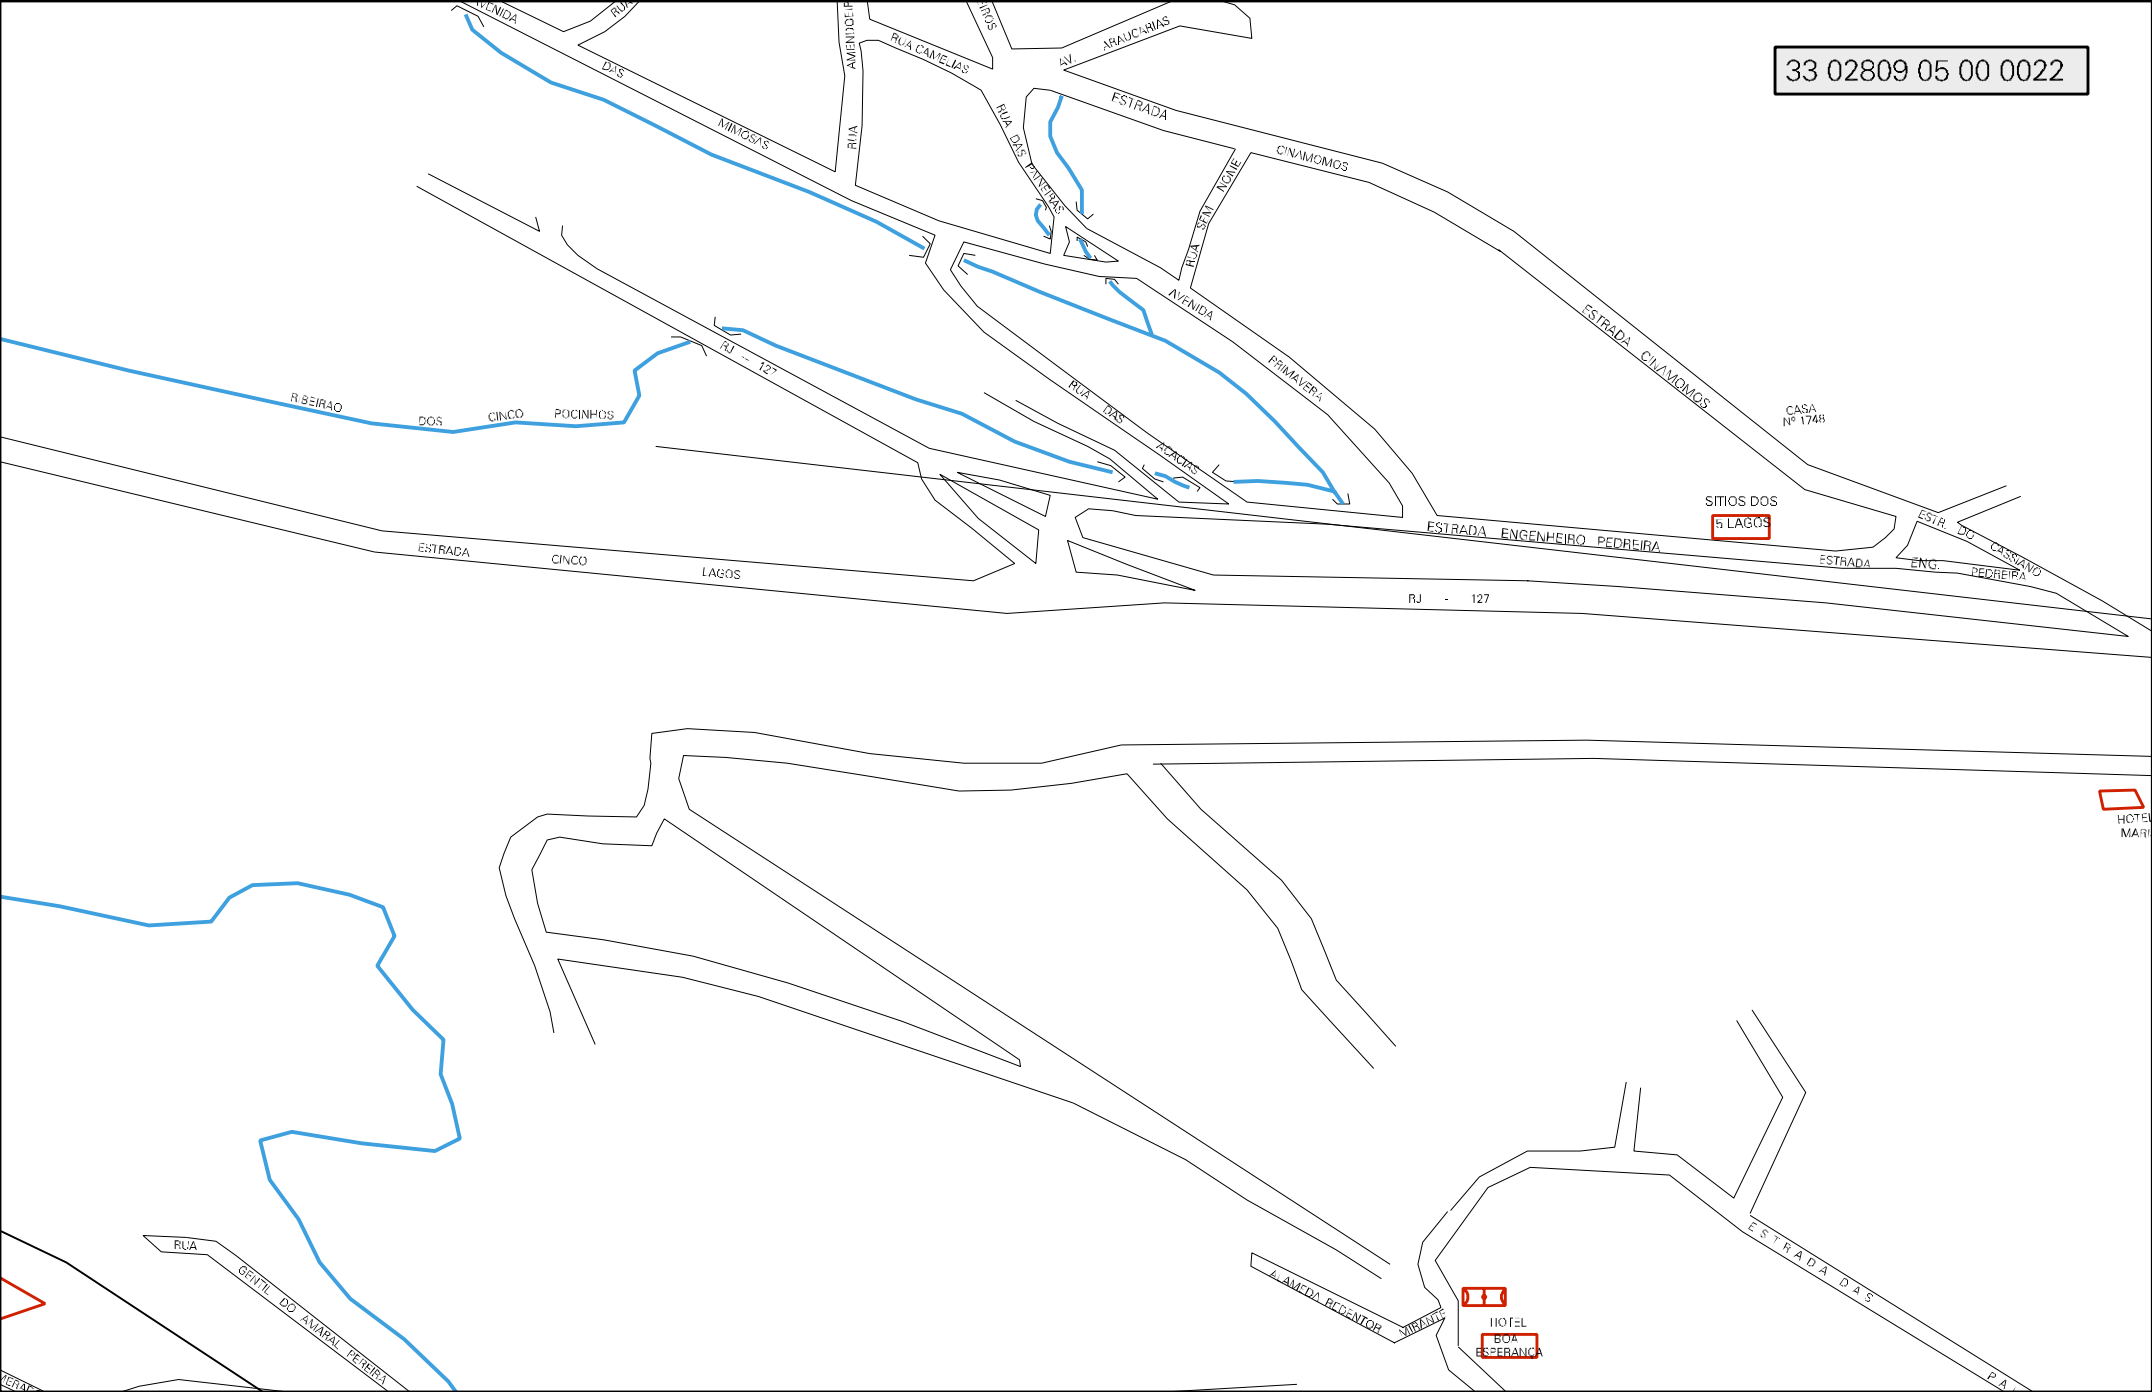

33 02809 05 00 0022

SITIOS DOS
S LAGOS

HOTEL

BOA
ESPERANCA

HOTEL
MARI

CASA Nº 174B

RJ - 127

R. SEIRA DO
CINCO POCINHOS

ESTRADA
CINCO LAGOS

RUA
GRITIL DO AMARAL PEDREIRA

RUA AMANDA BUCENTOR

ESTRADA DAS

ESTRADA

CINAMOMOS

AVENIDA

PRIMAVERA

RUA DAS

ACACIAS

RUA CAMELIAS

MINOSIS

RUA

RUA AMENDUEIRA

RUA

ARAUCARIAS

ESTRADA CINAMOMOS

ESTRADA ENG. PEDREIRA

ESTR. DO CARVALHO