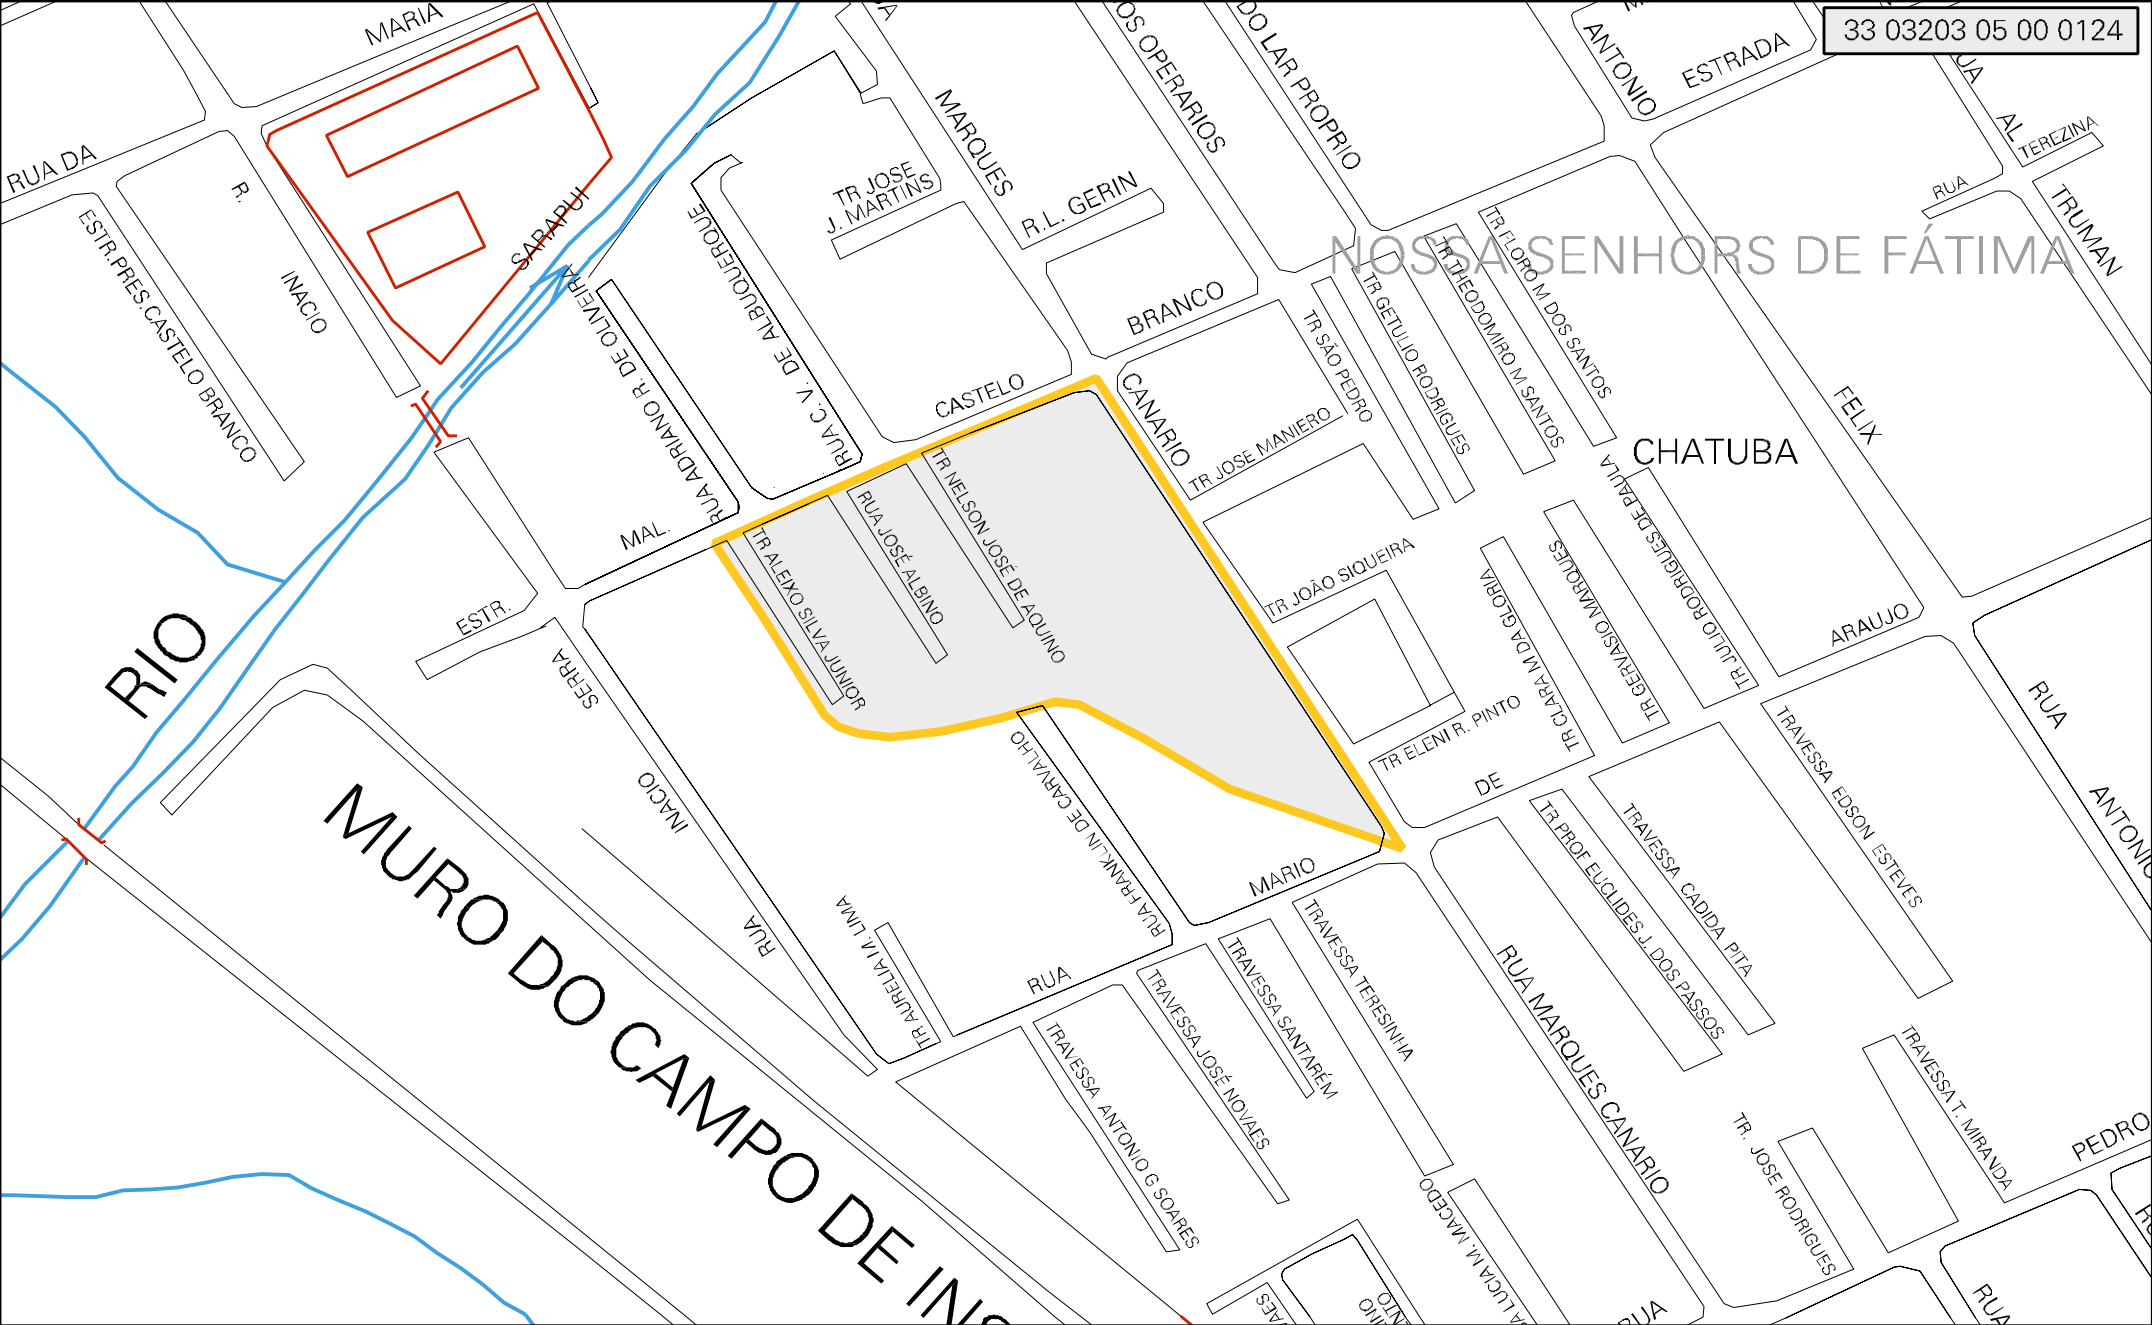

NOSSA SENHORS DE FÁTIMA

MUNICIPIO: 03203 - NILÓPOLIS
 DISTRITO: 05 - NILÓPOLIS
 SUBDISTRITO: 00
 SETOR: 0124 SITUACAO: 10
 BAIRRO: 009 - NOSSA SENHORA DE FÁTIMA

ESTADO DO RIO DE JANEIRO
 MAPA DE SETOR URBANO - MSU
 ESCALA: 1 : 2744