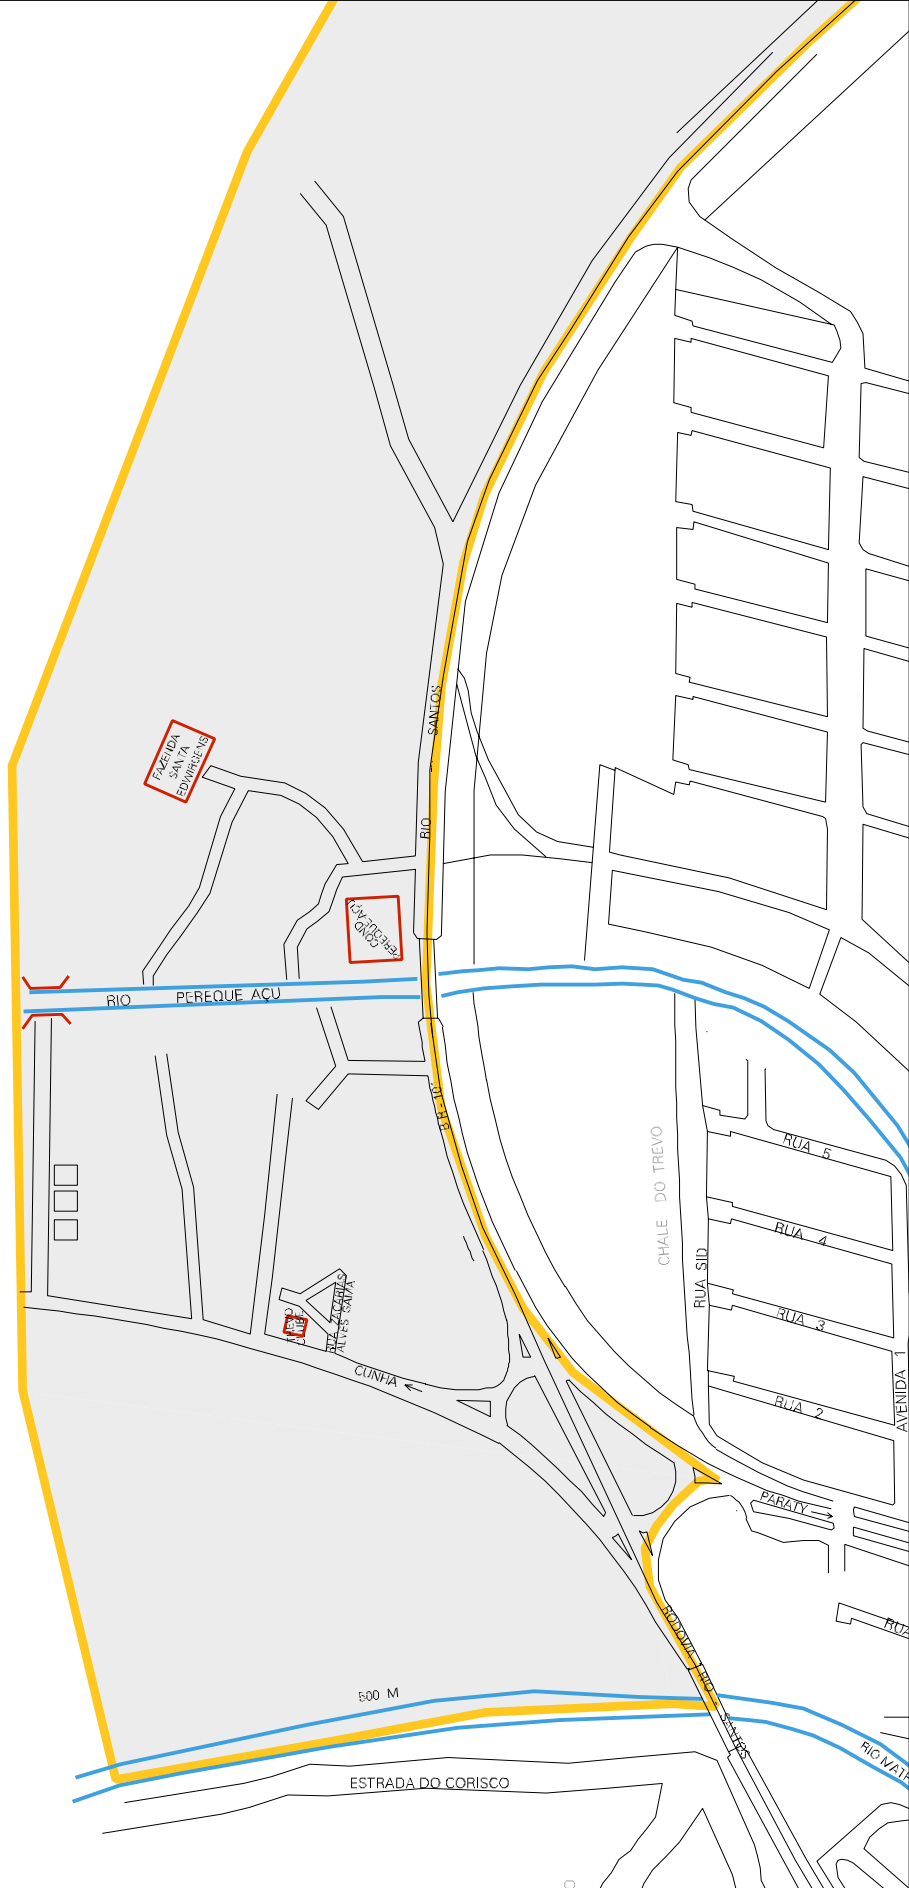

CORREGO NICO GAMA

CORREGO NICO

TOCA DO CASALUNGA

ALUENTE DA MARGEM DIREITA DO COR. NICO GAMA

BR 104

RUA FAMA DARE

LARGO DAS BANDEIRAS

RUA

RUA VISCONDE

RIO BRAN

RUA

RUA SETE

DE

SETEMBRO

RUA

RUA TIRADENTES

RUA DE ABRIL

RUA DE SETEMBRO

RUA DE MARÇO

RUA DE MAIO

RUA DE JUNHO

RUA DE AGOSTO

RUA DE SETEMBRO

RUA DE OUTUBRO

RUA DE NOVEMBRO

RUA DE DEZEMBRO

L. O. T. A. N.

PARATI