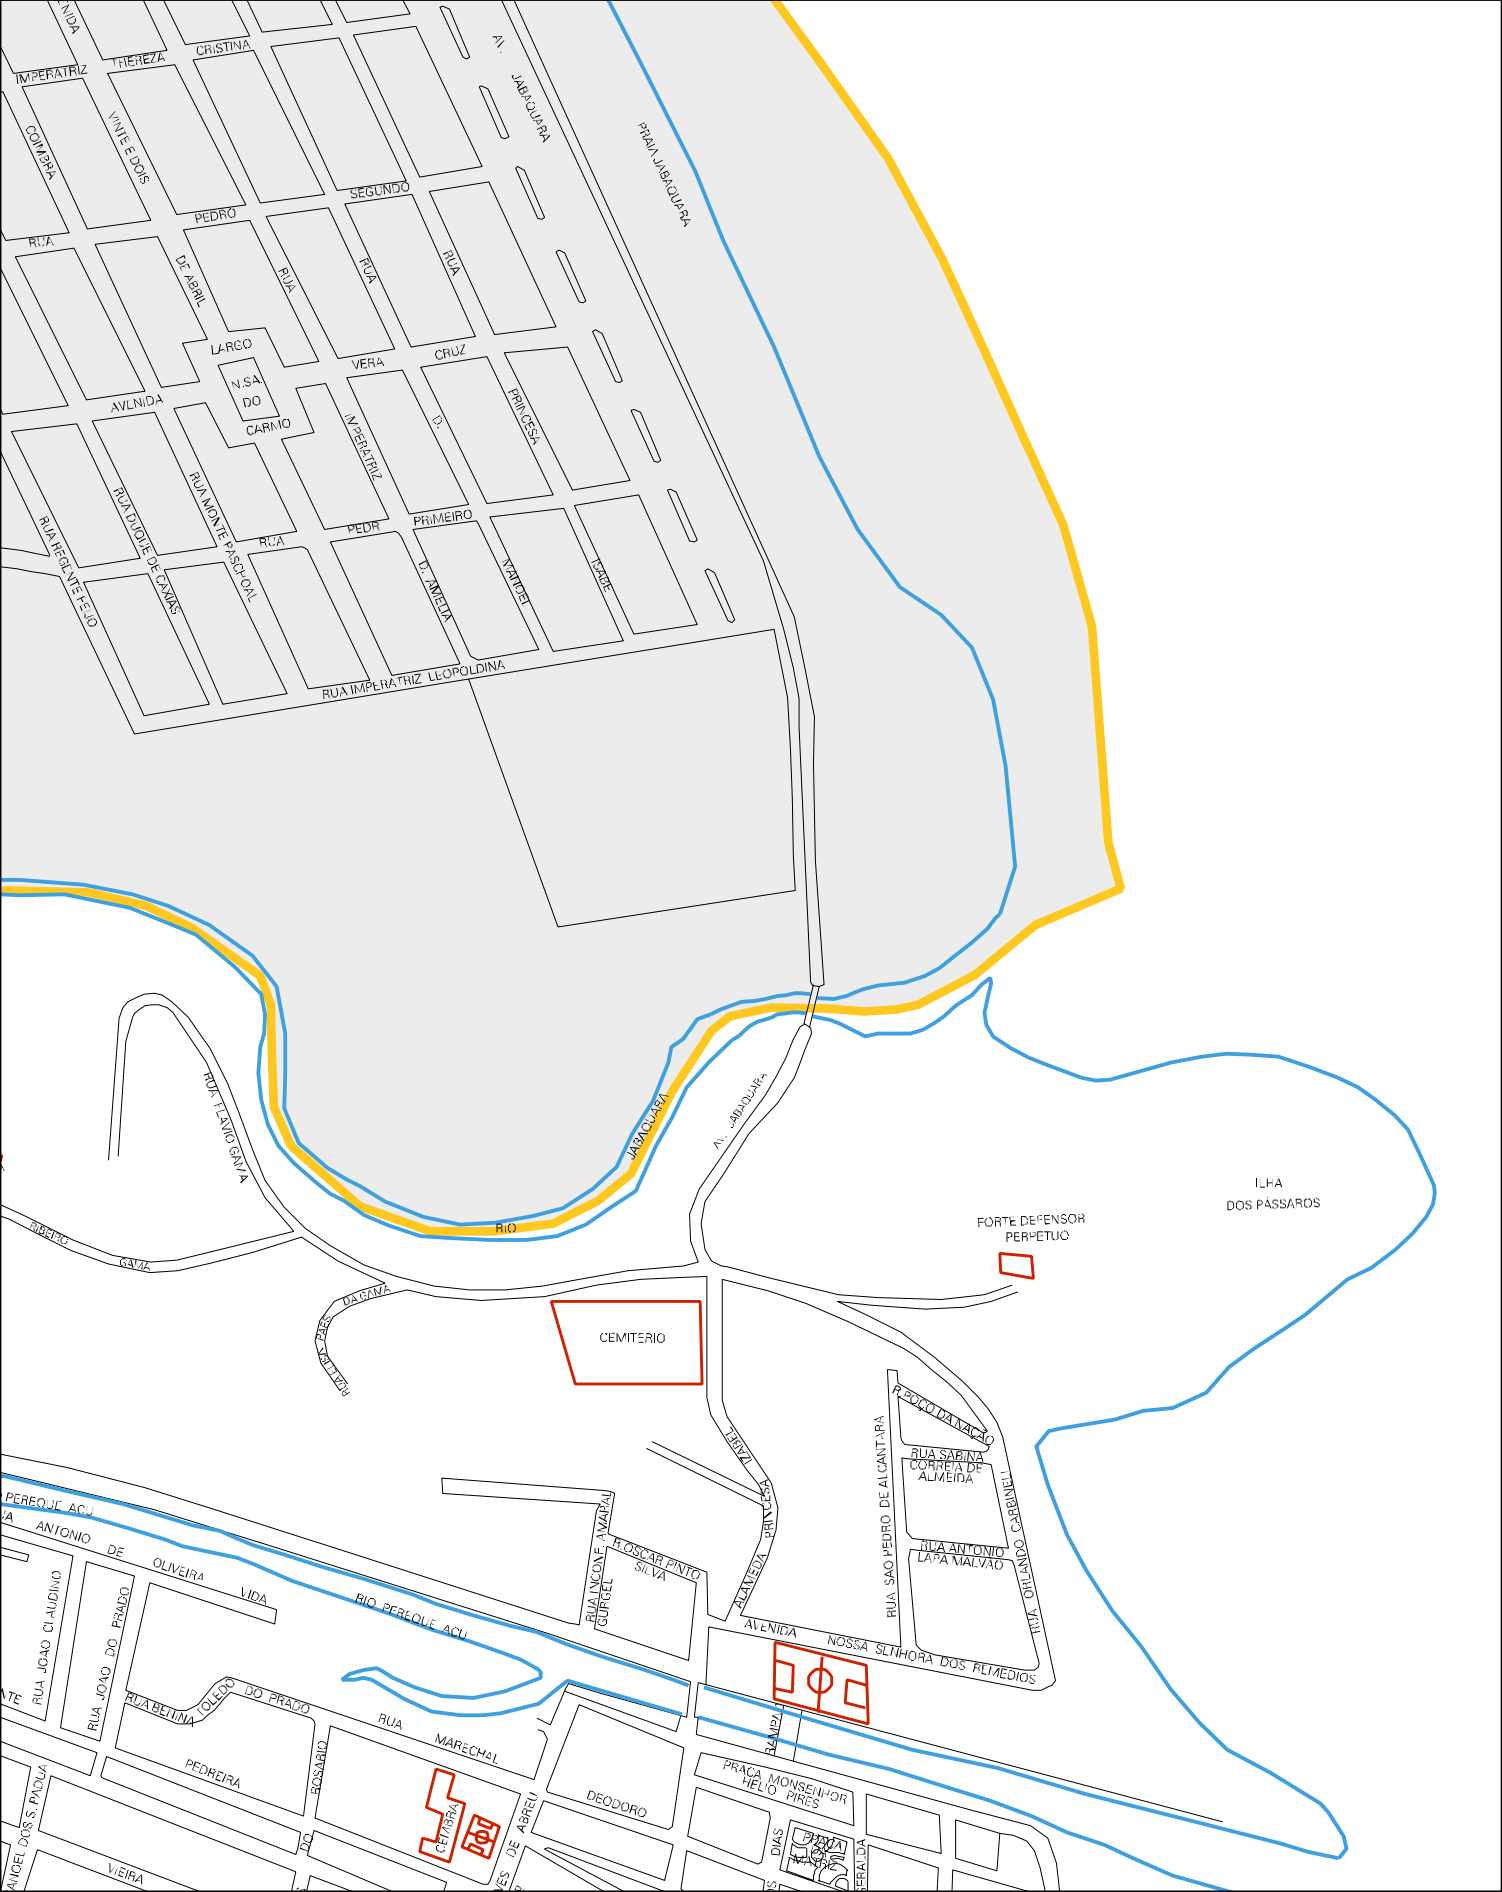

CORREGO NICO GAMA

CORREGO

TOCA DO CASUNUN

AFLUENTE DA MARGEM DIREITA DO COR. NICO GAMA

BR-101

RUA TAMANDARÉ

LARGO DAS BANDEIRAS

RUA

RUA VISCONDE DO

RUA AMIRANTE

RUA SETE DE

RUA BARROSO

RUA DRE

AVENIDA

RUA HENRIQUE

LOTE 1-A-M-E

ESTADO DO RIO DE JANEIRO
 MAPA DE SETOR URBANO - MSU
 ESCALA: 1 : 5544