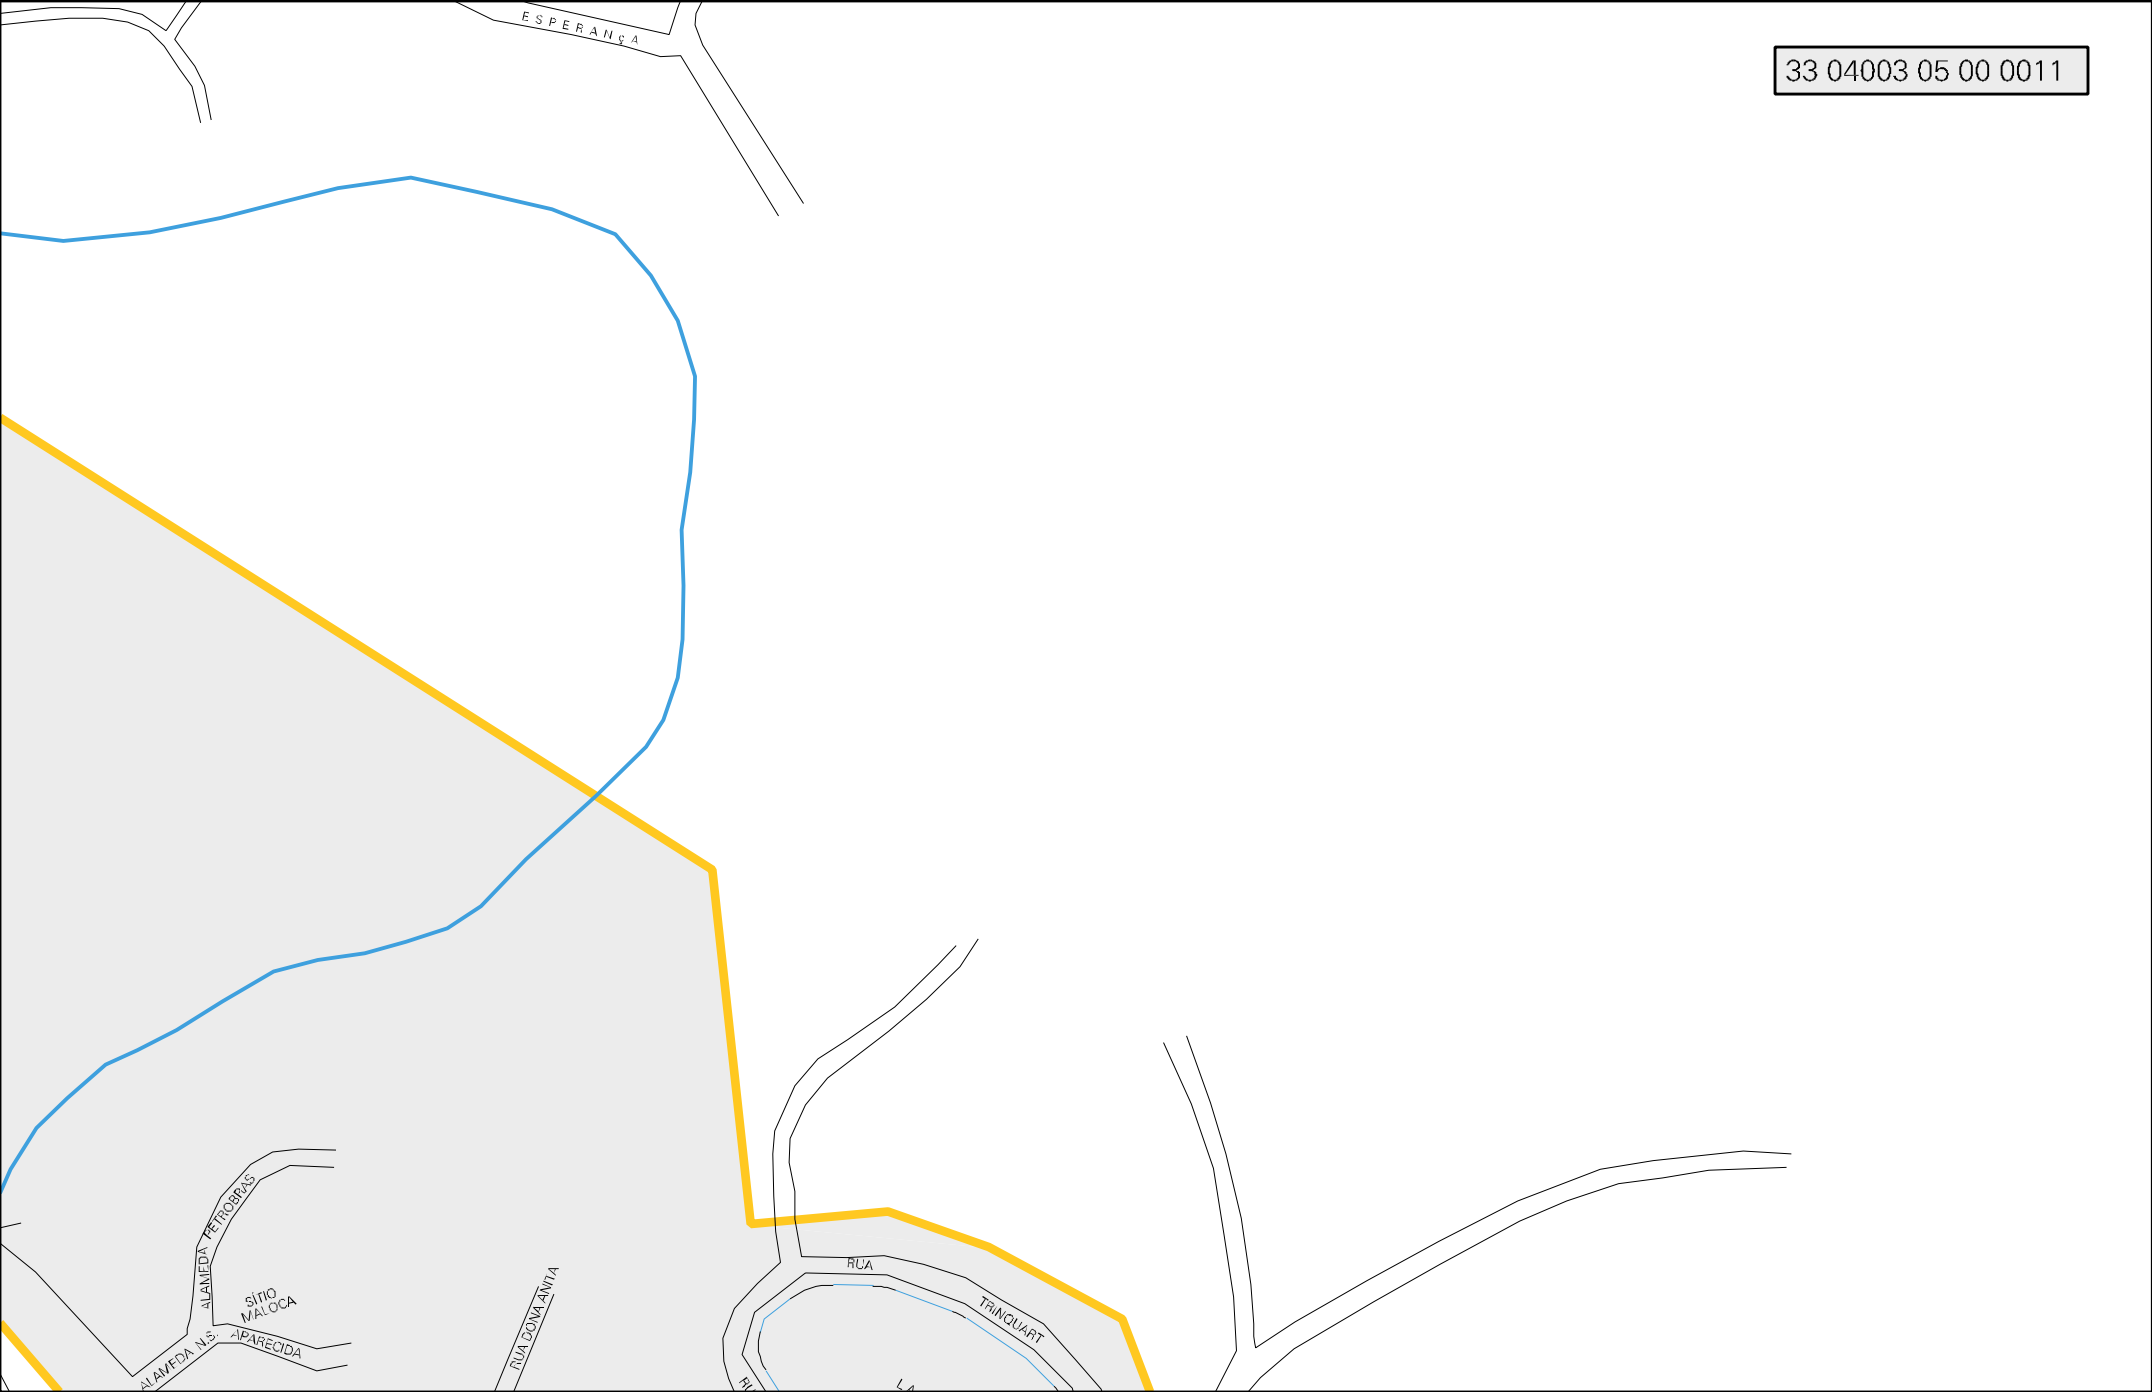

FEIRÃO E
=V=KTOS

STA. AMALIA

VILA NOVA ESPERANÇA
LIM. PROJETADA
VILA NOVA
PARQUE

PARQUE INDUSTRIAL ALOES

RODOVIA

PRESIDENTE

DUTRA

ESTRADA FAZENDA BRASIL

ESTRADA FAZENDA BRASIL

ESTRADA LAMBARÍ

R. 108

RODOVIA

PRESIDENTE

DUTRA

REPRESA DO VIGARIO

33 04003 05 00 0011

CLUBE
CÁÇA E PESCA

ACAMPAMENTO
DA LIGHT