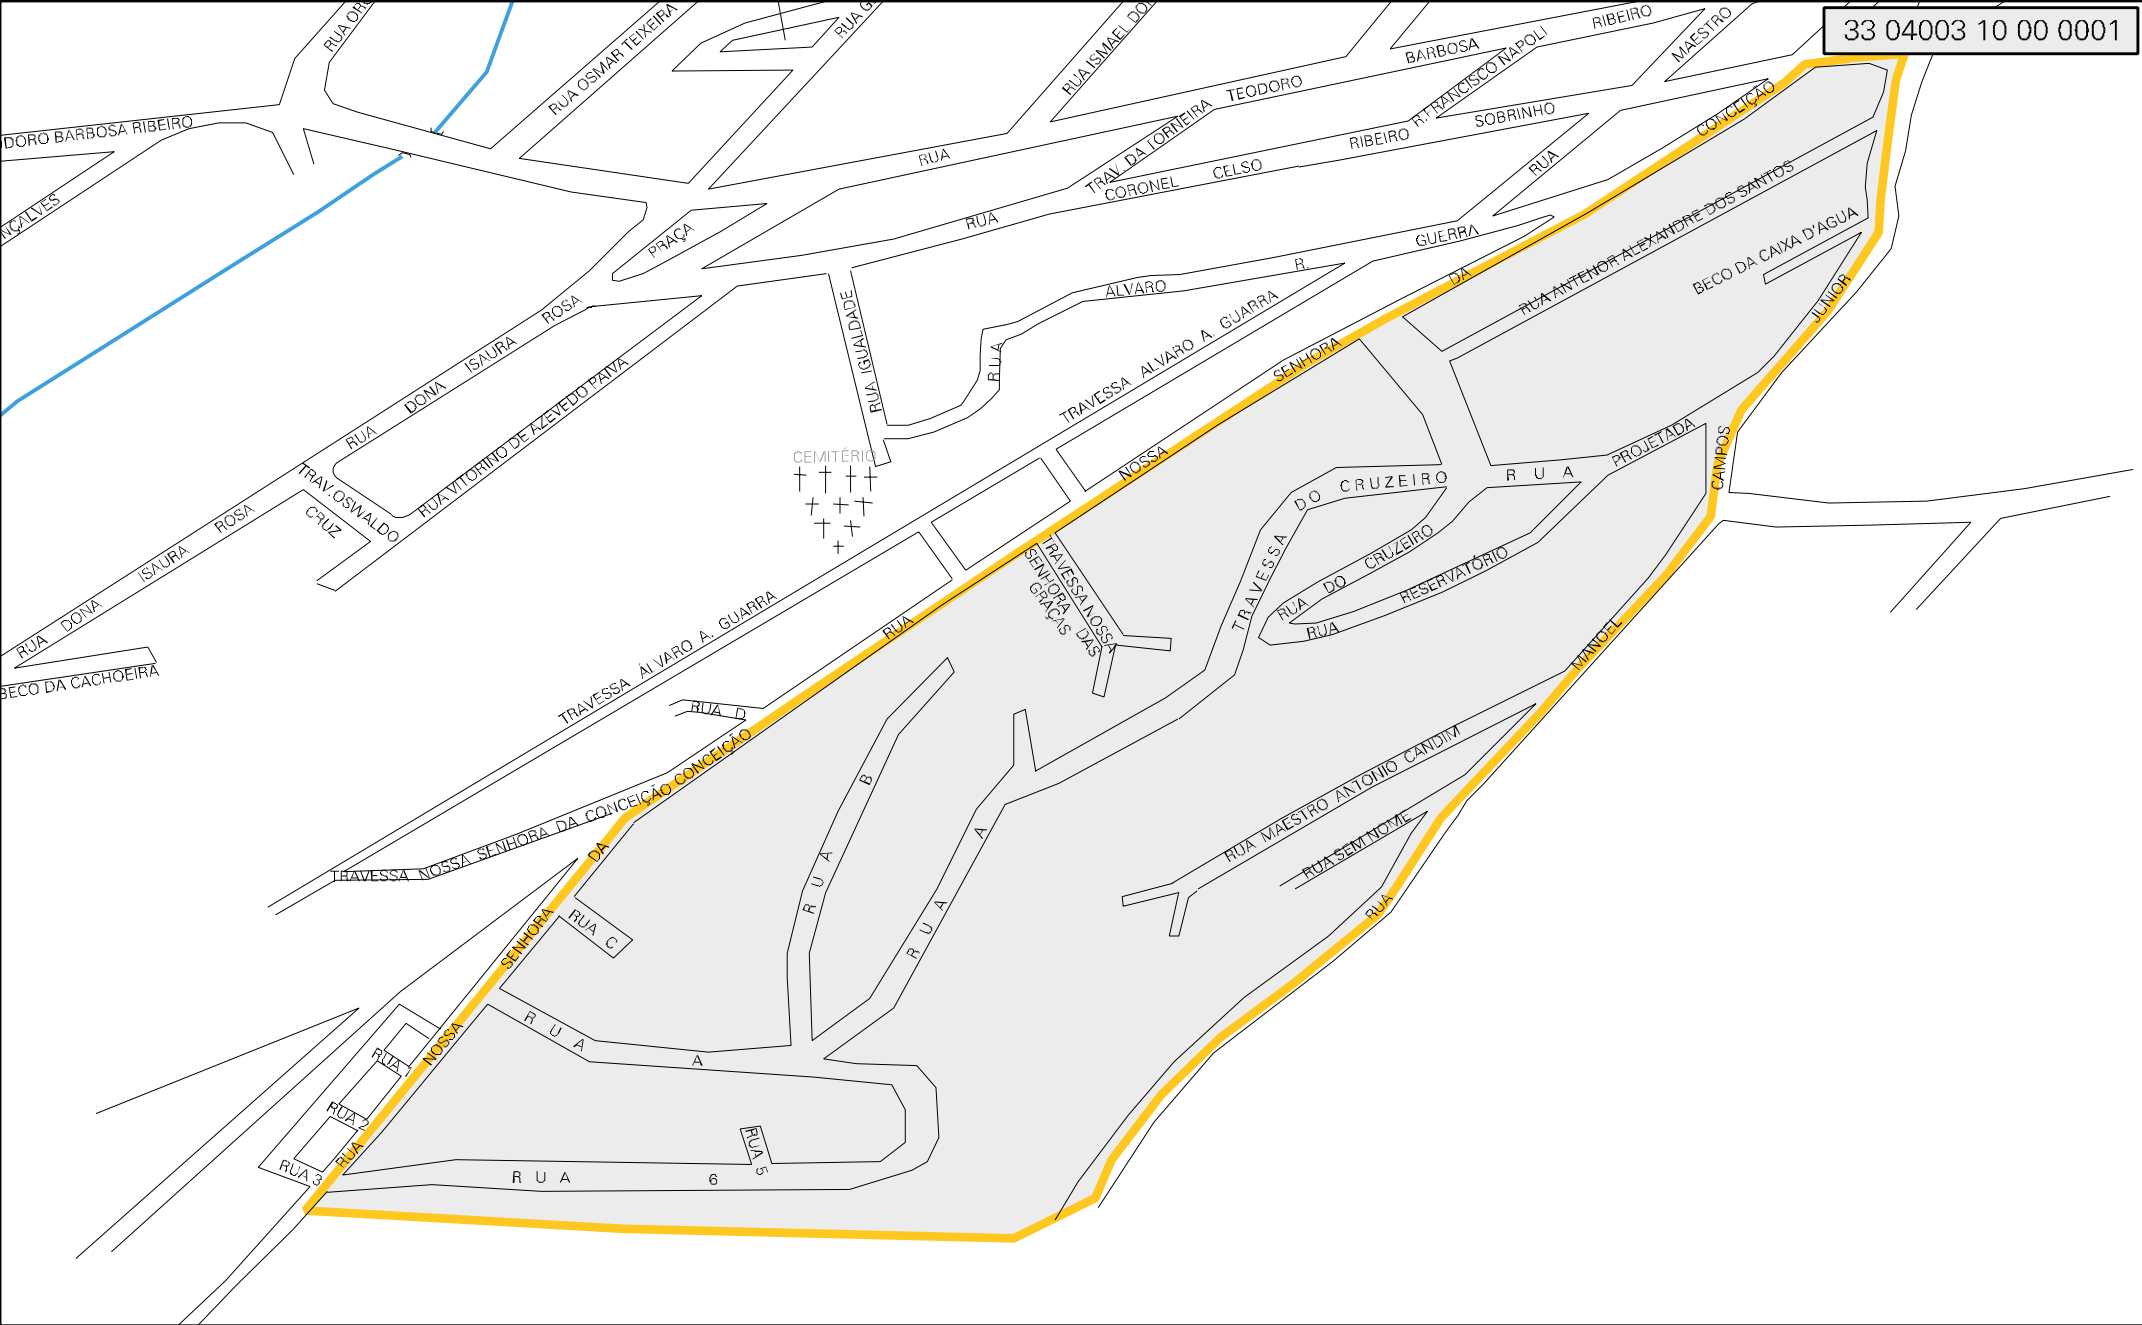

33 04003 10 00 0001

MUNICÍPIO: 04003 - PIRAI  
 DISTRITO: 10 - ARROZAL  
 SUBDISTRITO: 00  
 SETOR: 0001 SITUACAO: 10

ESTADO DO RIO DE JANEIRO  
 MAPA DE SETOR URBANO - MSU  
 ESCALA: 1 : 4986