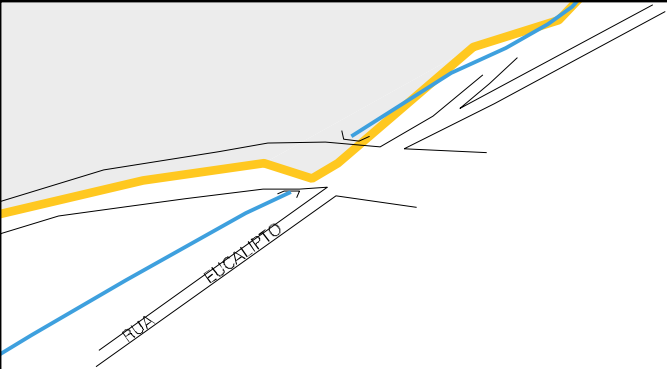

R U A A

RUA SANTA RI. DE CASSIA

R U A A

CEDAE

TRAVESSA VARJÃO

RUA SAO CRISTOVAO

RUA SAO BENEDITO

DE CASSIA

RUA DE FATIMA

RUA DE PEREIRA

RUA A

CORREGO

KOOPLAND

ESTADO DO RIO DE JANEIRO  
MAPA DE SETOR URBANO - MSU  
ESCALA: 1 : 5814