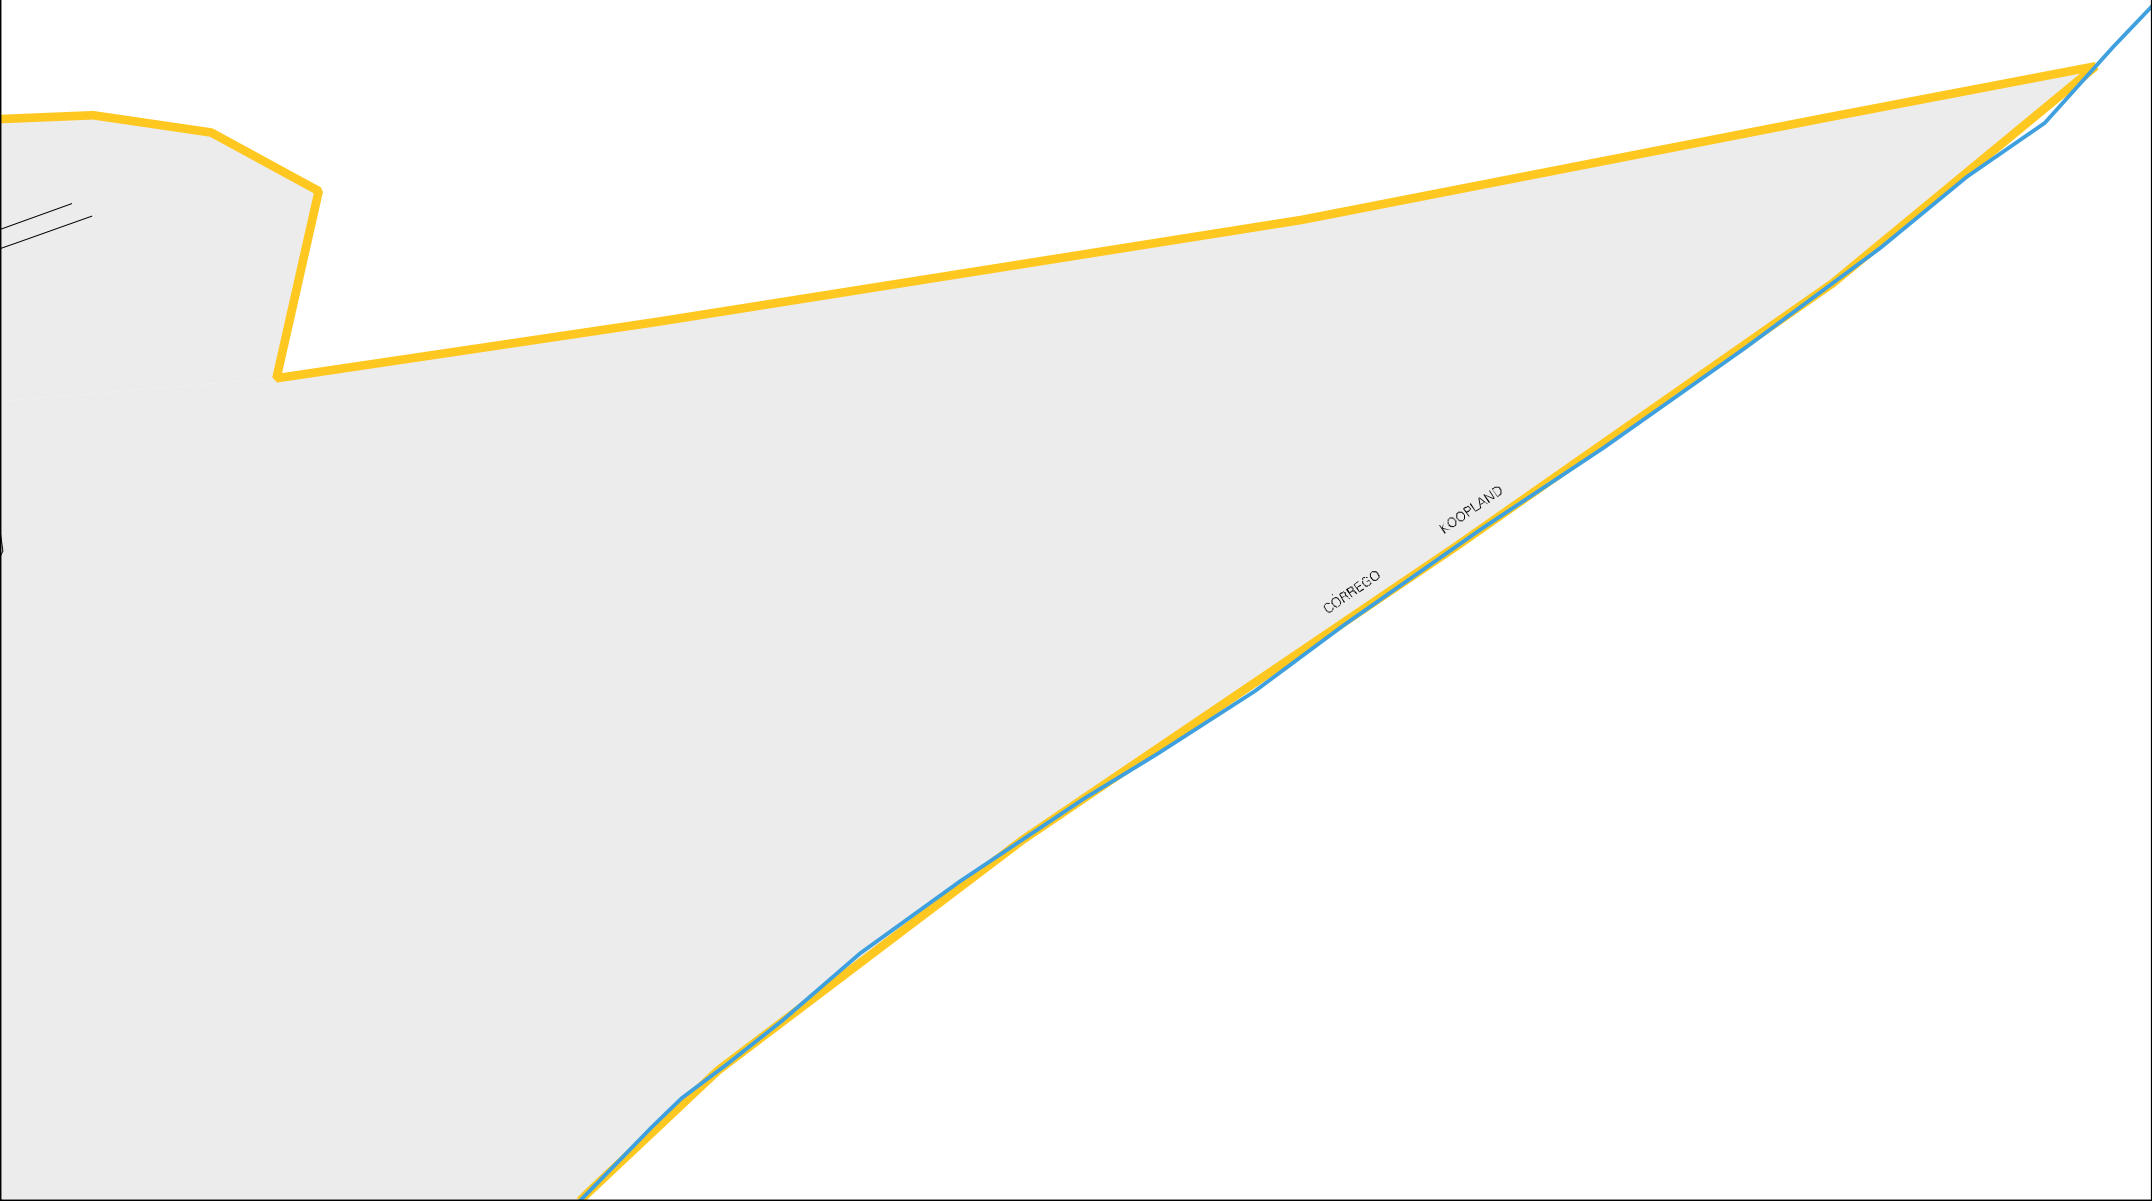

R U A A

RUA SANTA RI. DE CASSIA

R U A A

CEDAE

TRAVESSA VARJÃO

RUA SAO CRISTOVAO

RUA SAO BENEDITO

DE CASSIA

RUA DE FATIMA

RUA DE PEREIRA

RUA A

CORREGO

KOOPLAND

ESTADO DO RIO DE JANEIRO  
MAPA DE SETOR URBANO - MSU  
ESCALA: 1 : 5814