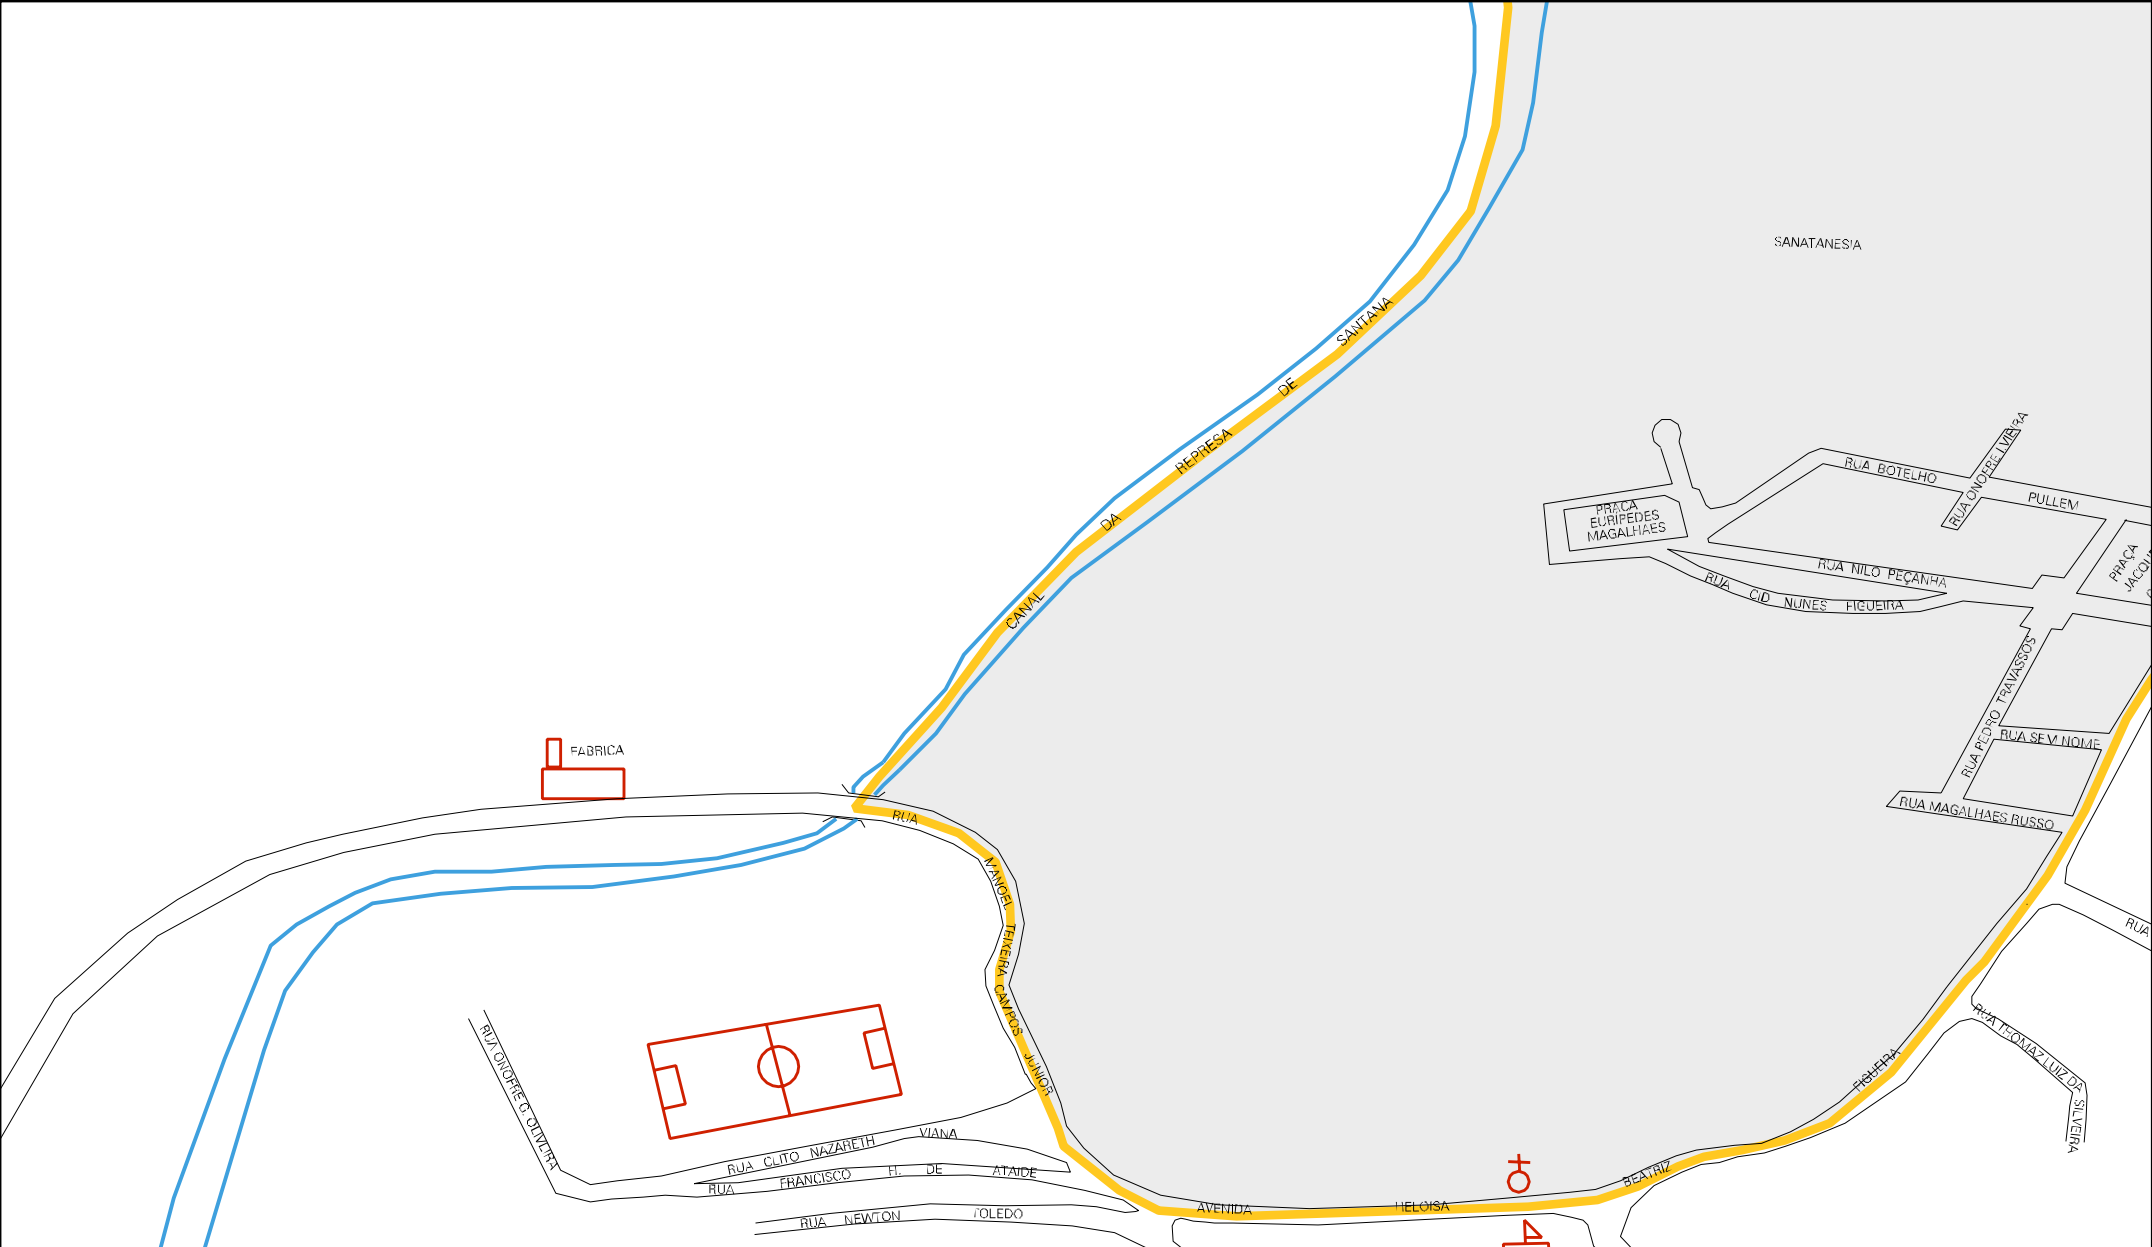

CORREGO

SÃO

FELIX

ACUDE SÃO FELIX

33 04003 25 00 0001

CENSO AGROPECUARIO 2006
CONTAGEM DA POPULAÇÃO 2007

MUNICIPIO: 04003 - PIRAJÁ
 DISTRITO: 25 - SANTANÉSIA
 SUBDISTRITO: 00
 SETOR: 0001 SITUACAO: 10

ESTADO DO RIO DE JANEIRO
 MAPA DE SETOR URBANO - MSU
 ESCALA: 1 : 5334