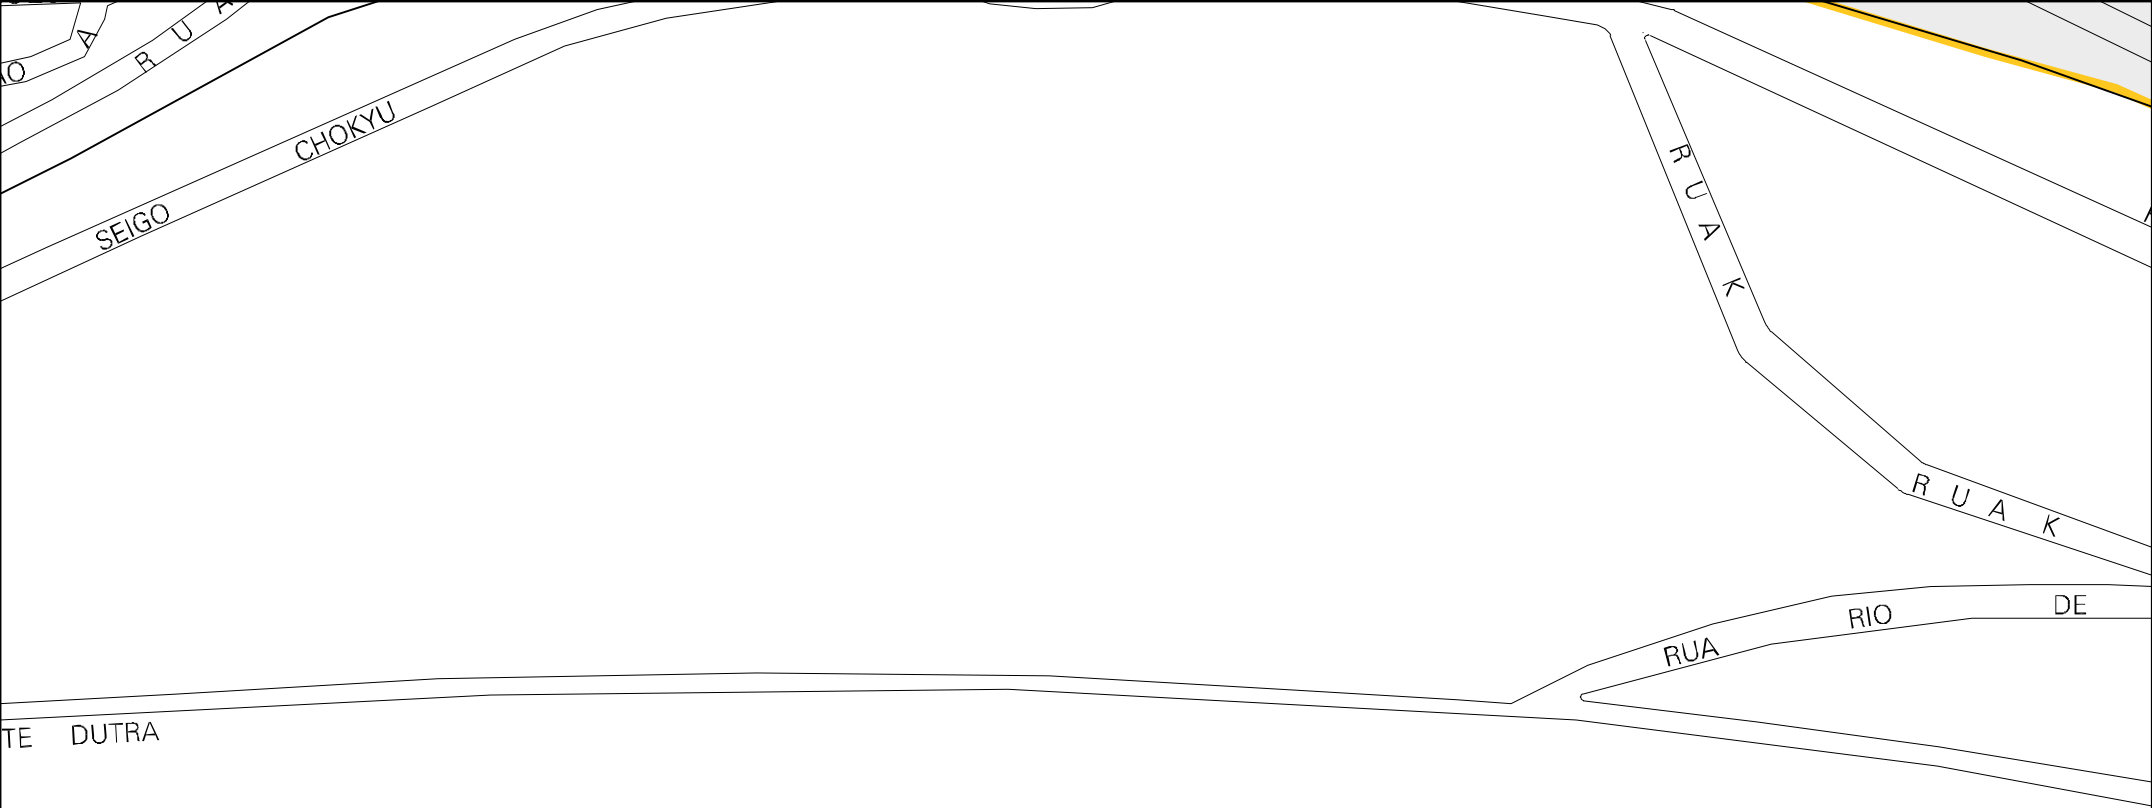

RUA 17

AVENIDA

RUA 15

DAS INDUSTRIAS

RUA 13

RUA 11

(R.J. 159)

CP

9

TE DUTRA

CENSO AGROPECUARIO 2006  
CONTAGEM DA POPULAÇÃO 2007

MUNICIPIO: 04110 - PORTO REAL  
DISTRITO: 05 - PORTO REAL  
SUBDISTRITO: 00  
SETOR: 0005 SITUACAO: 10