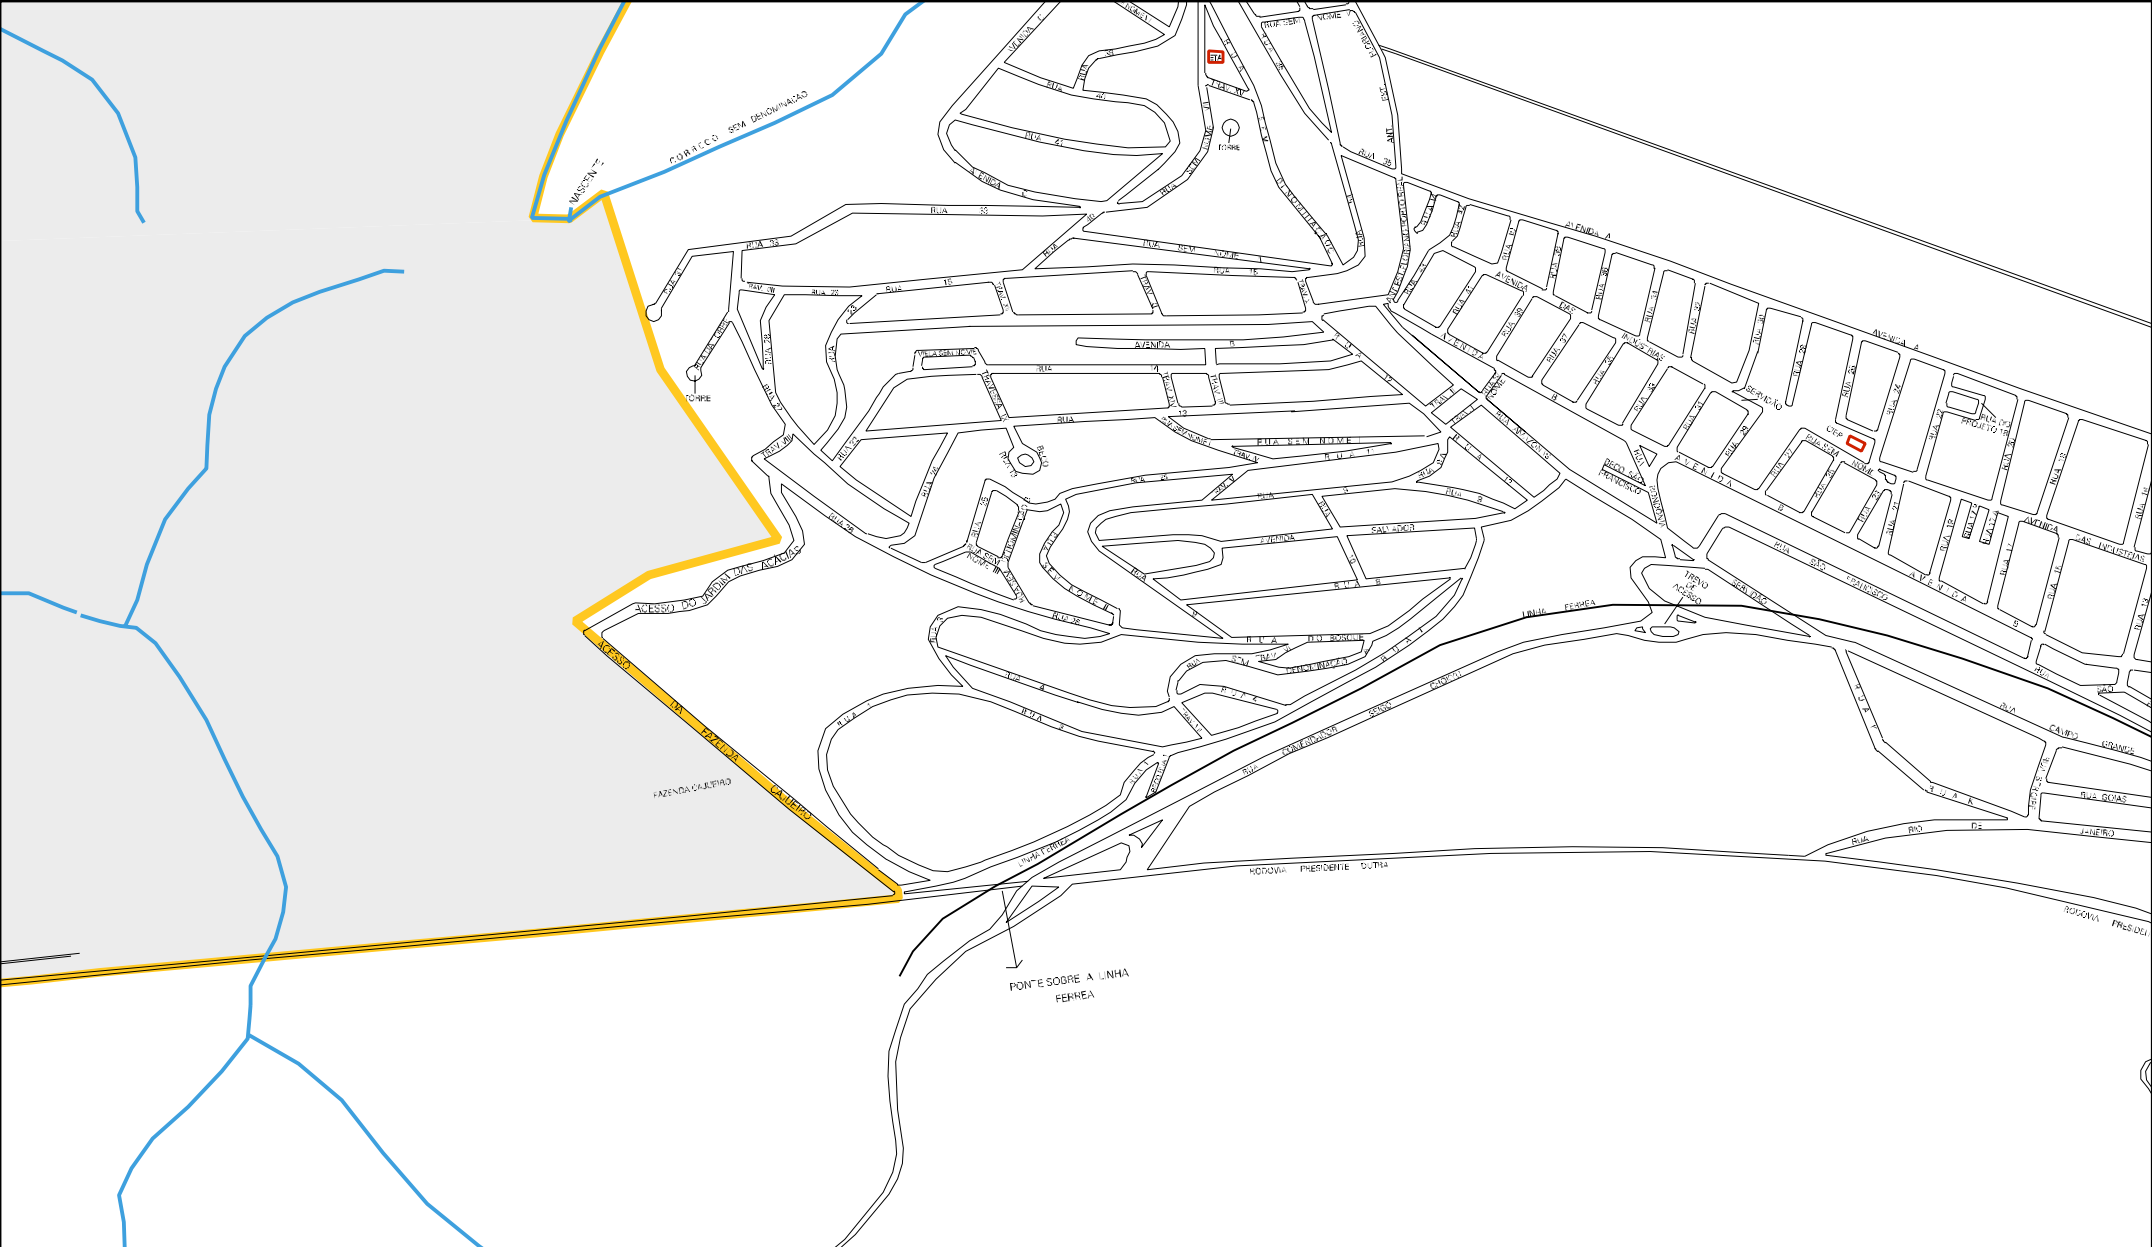

LIMITE DO TECNICO O

TECNICO O

LIMITE DO TECNICO O

RIO PARAISA DO SUL

FABRICA PELOLOT

FABRICA DA VOLTA AGUA

LIMITE DA FABRICA

LIMITE DO COMPLEXO

FABRICA DA GALVANIZADAO

CENSO AGROPECUARIO 2006
CONTAGEM DA POPULAÇÃO 2007

MUNICIPIO: 04110 - PORTO REAL
DISTRITO: 05 - PORTO REAL
SUBDISTRITO: 00
SETOR: 0011 SITUACAO: 10

ESTADO DO RIO DE JANEIRO
MAPA DE SETOR URBANO - MSU
ESCALA: 1 : 14324