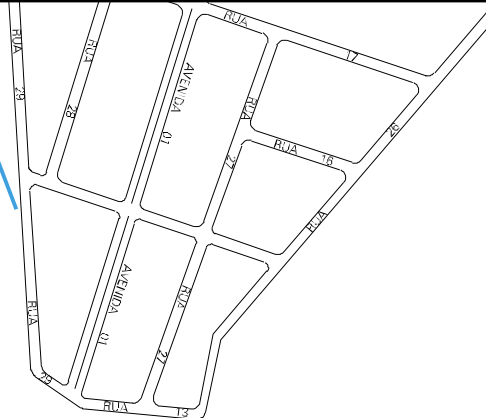

AVENIDA RENATO MONTEIRO

PORTO REAL

CEMITERIO

CEMITERIO MUNICIPAL

CORREGO SEM NOME

FÁBRICA DA GUARDIAN

AV. TIMONDO SCARDIELLI