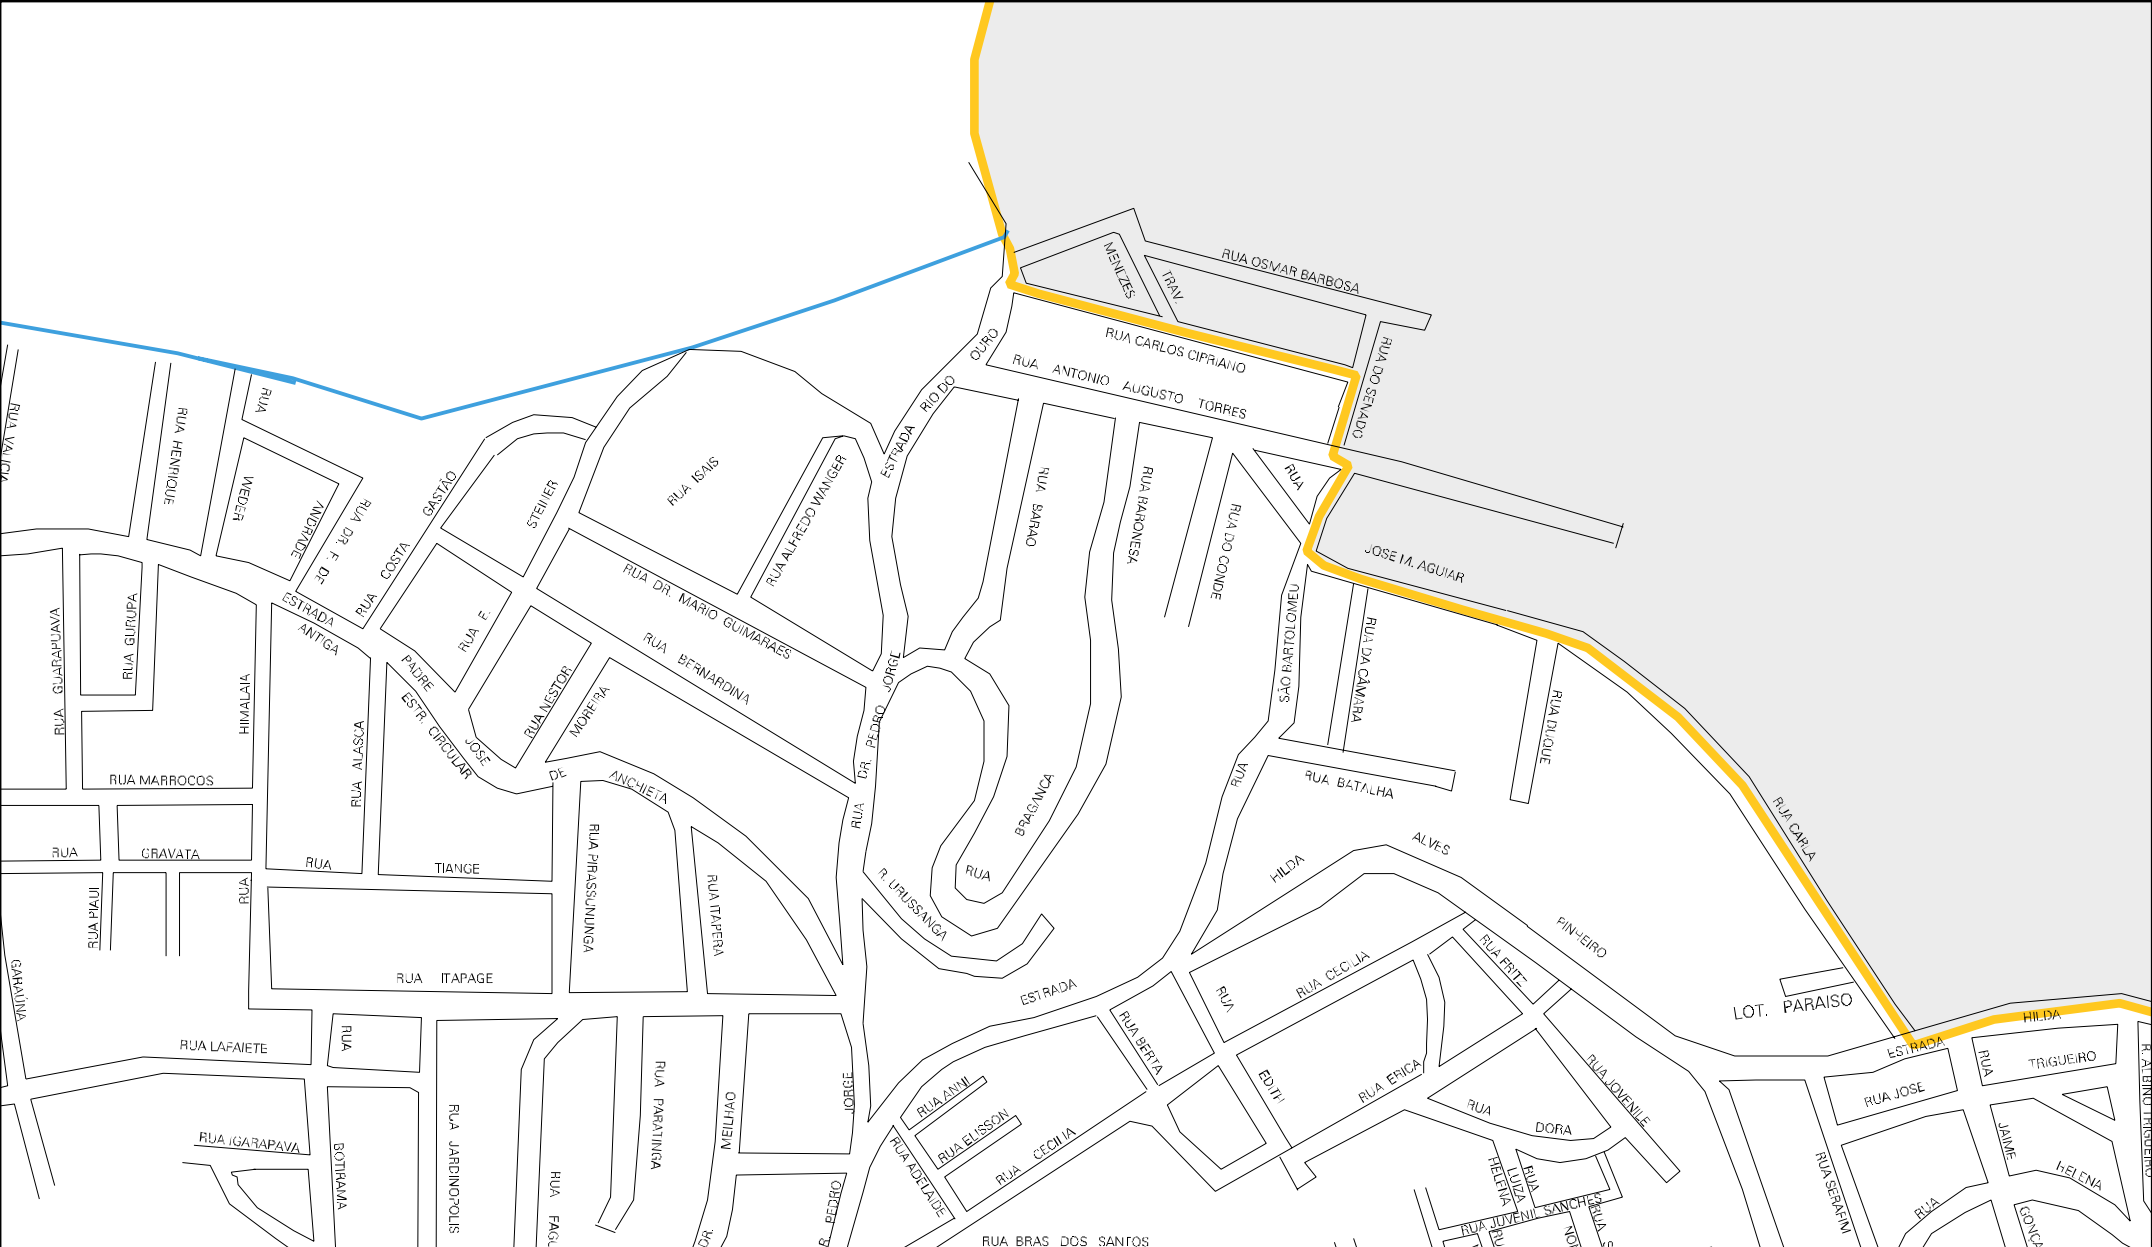

AREA NORDESTE
2

MUNICIPIO: 04144 - QUEIMADOS
 DISTRITO: 05 - QUEIMADOS
 SUBDISTRITO: 02 - NORDESTE
 SETOR: 0012 SITUACAO: 20