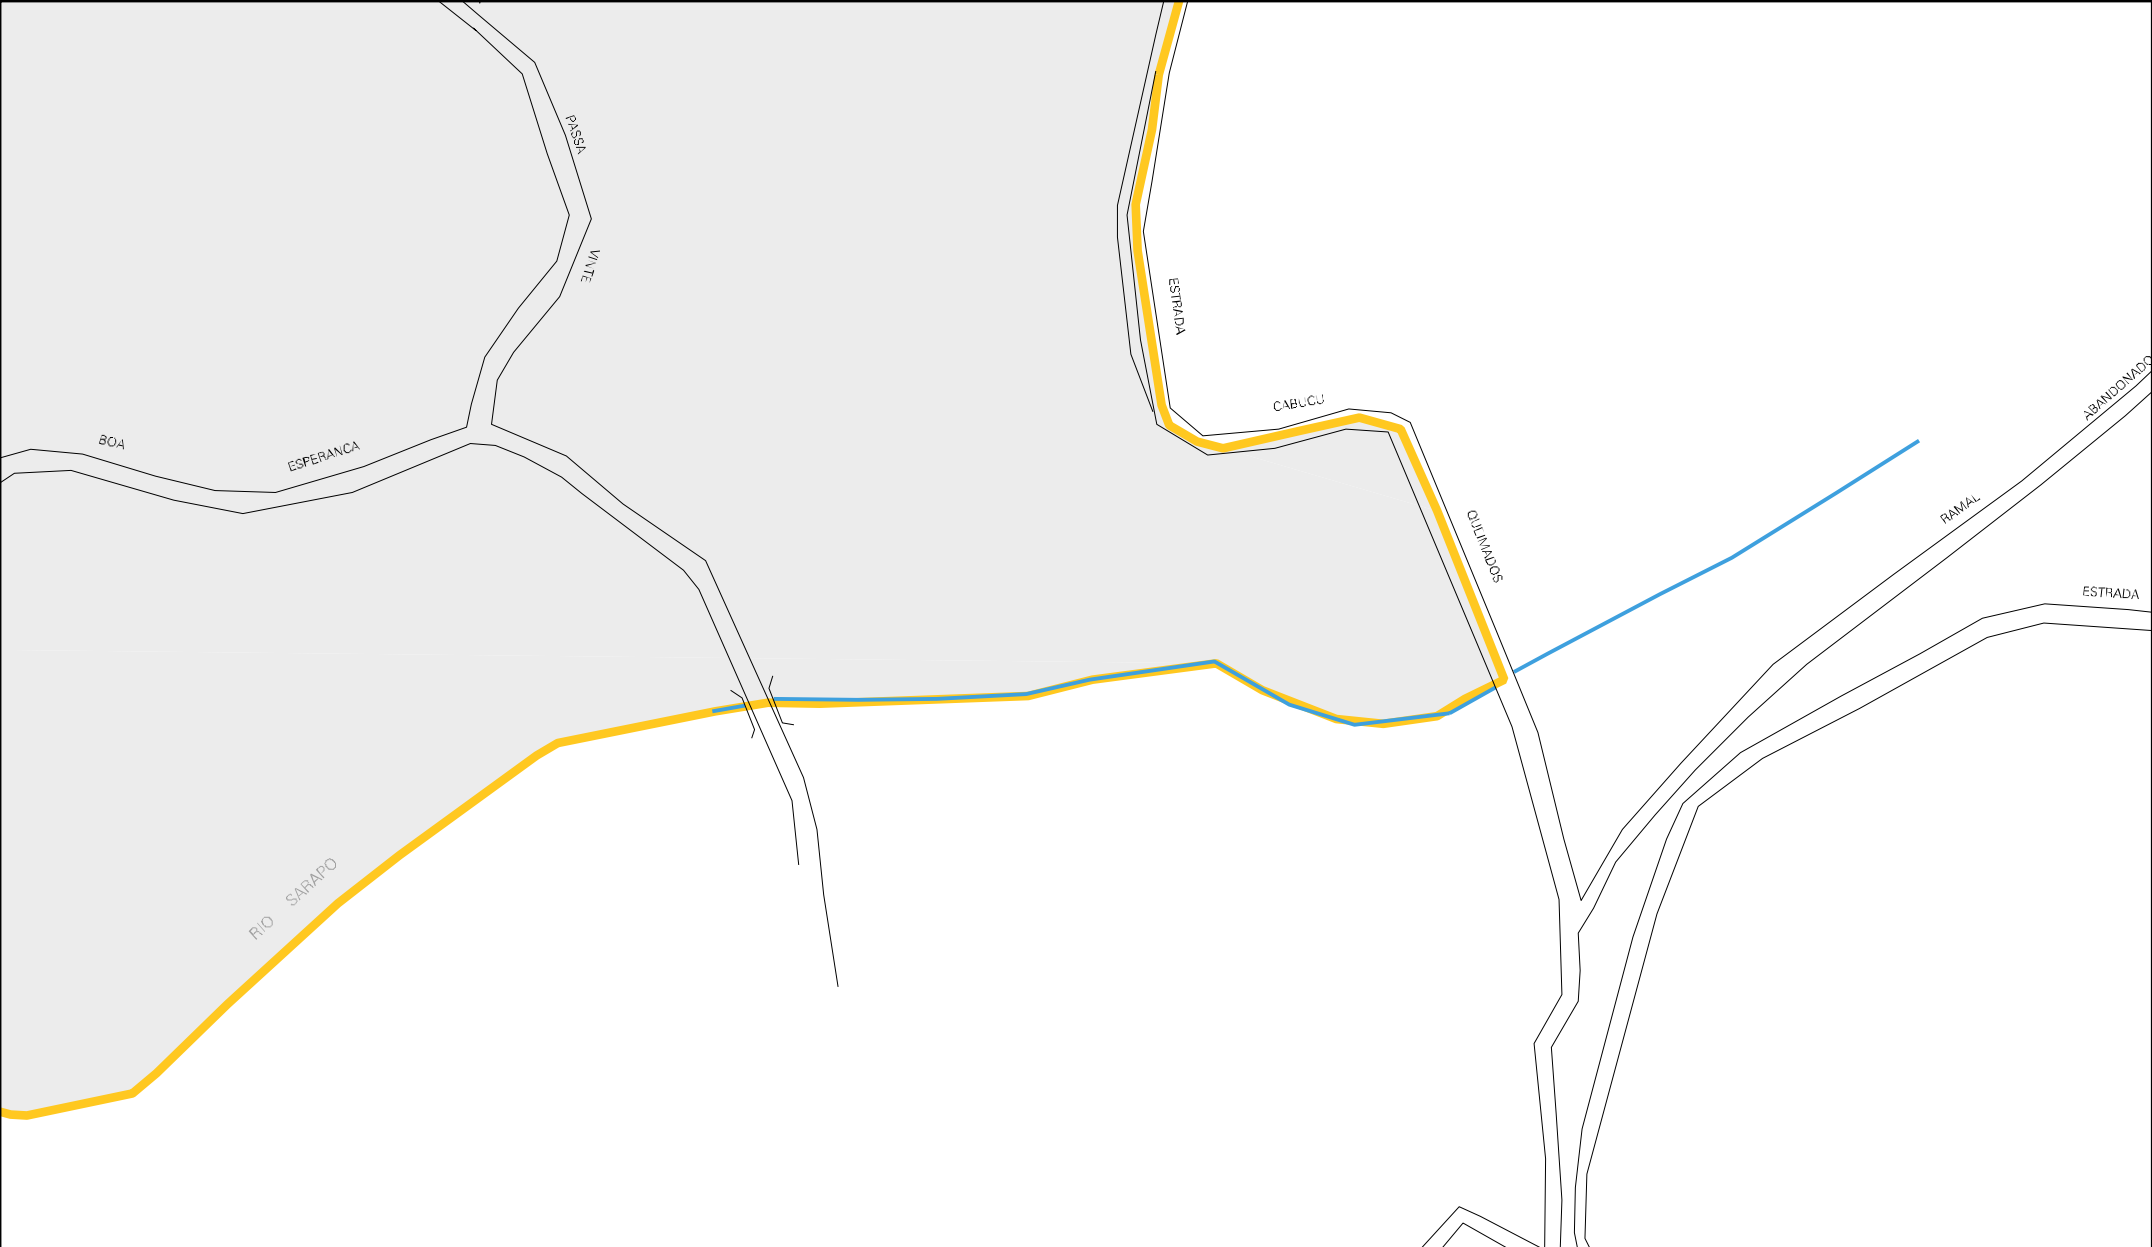

ARAUJO

RUA MAURO

D'AVILA

RUA MONTE

RUA

AGUDO

ESTRADA

CABUCU

RUA SIDNEY SECO

QUEIMADOS

DE

TRANSMISSAO

DA

LIGHT

RUA JAINE

FOLEMBERGUE LIMA

ESTRADA CABUCU QUEIMADOS

ESTRADA

ESTADO DO RIO DE JANEIRO  
MAPA DE SETOR URBANO - MSU  
ESCALA: 1 : 6176