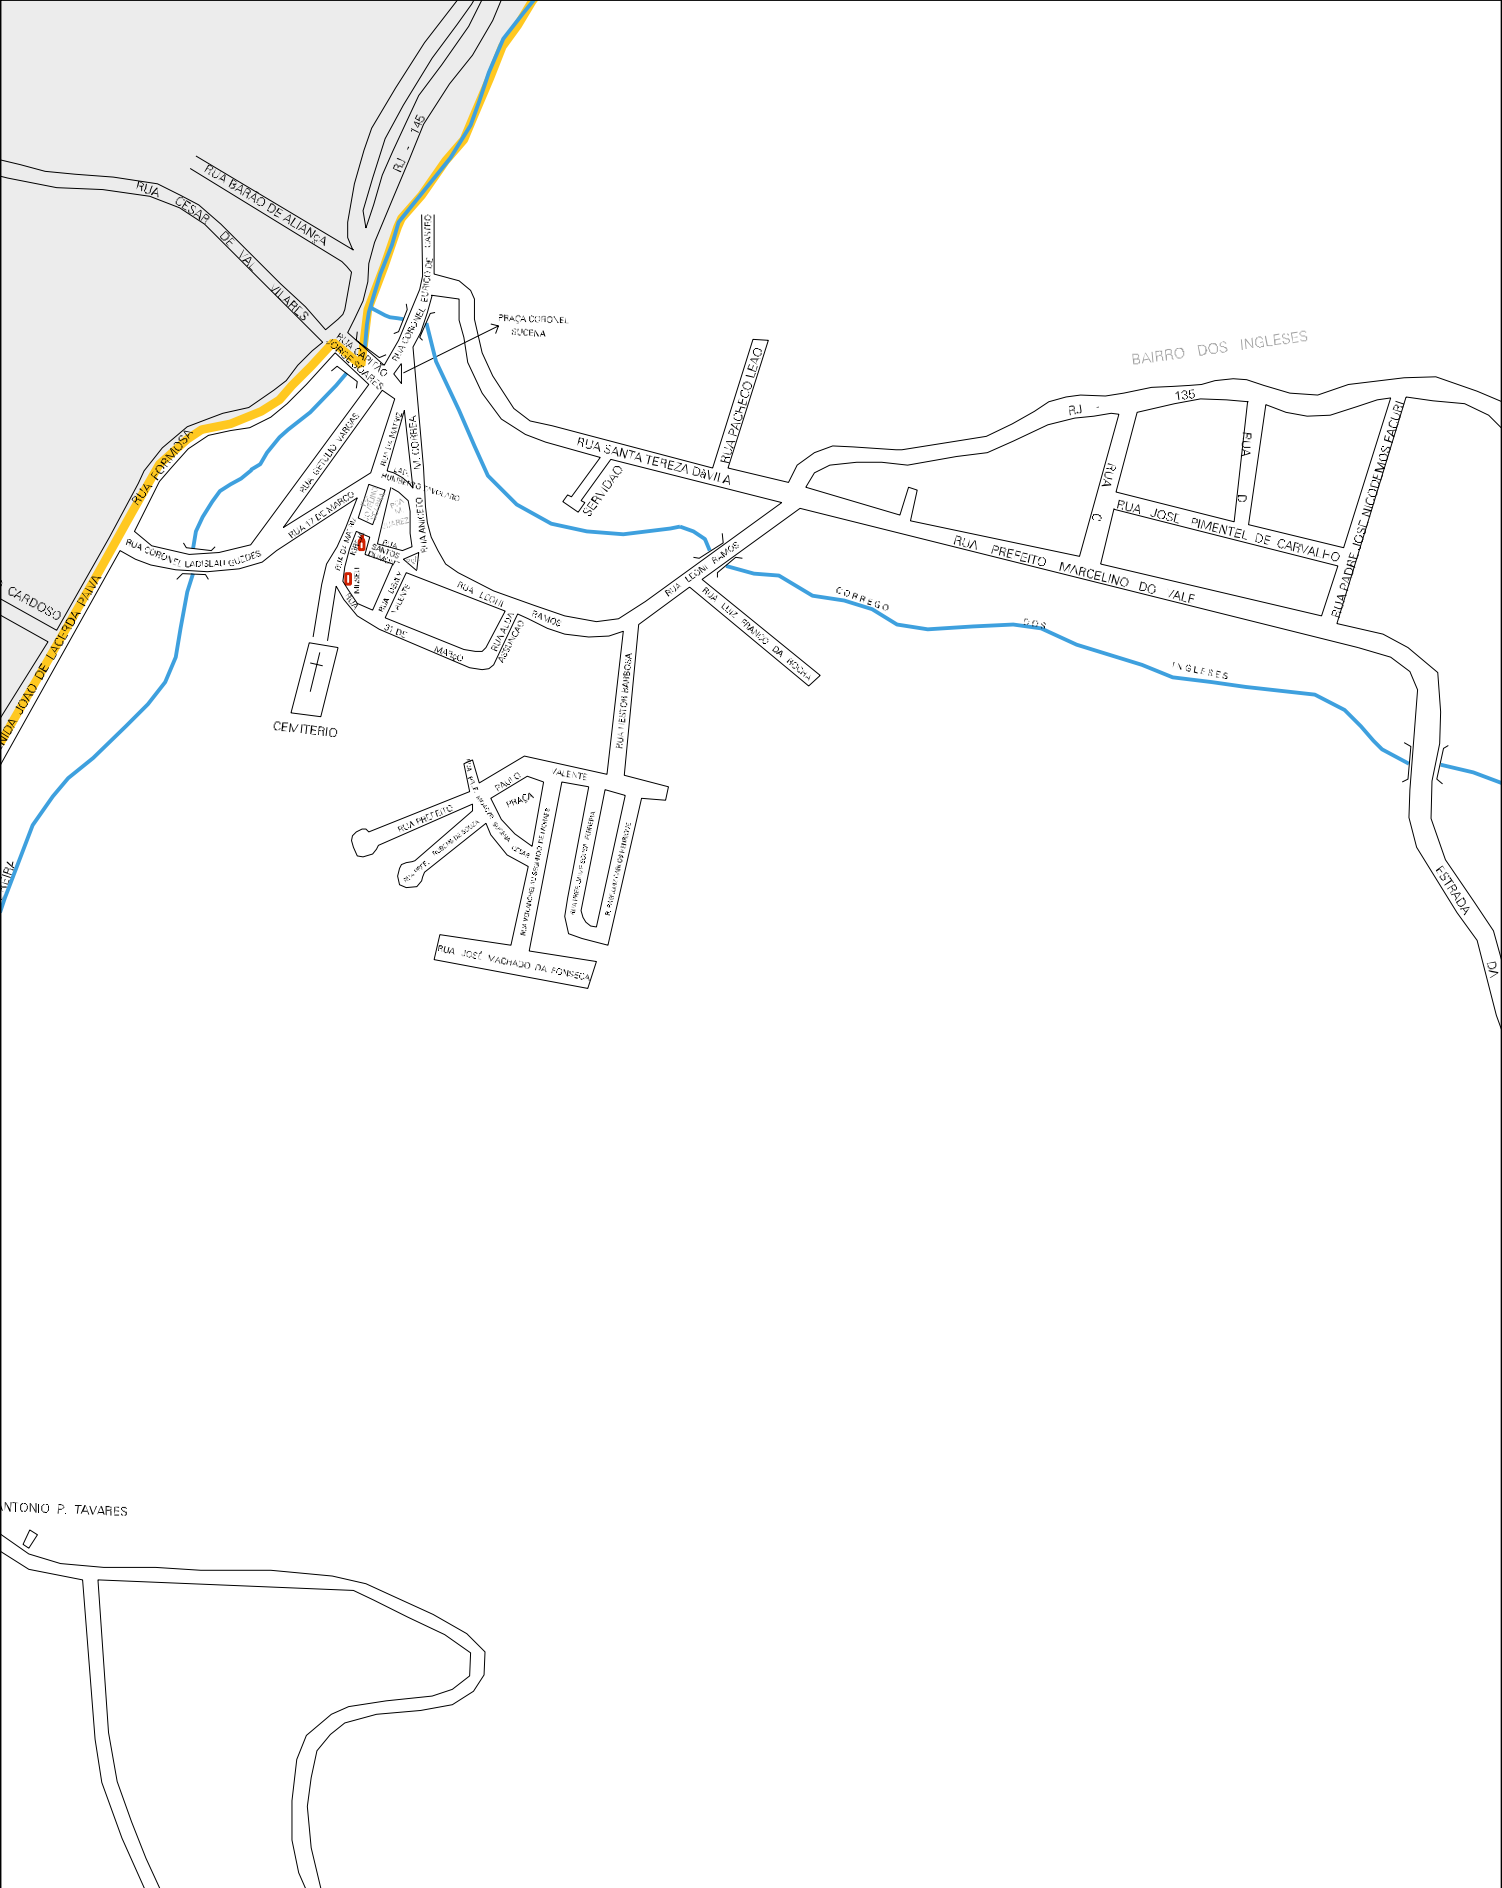

MUNICIPIO: 04508 - RIO DAS FLORES
 DISTRITO: 05 - RIO DAS FLORES
 SUBDISTRITO: 00
 SETOR: 0003 SITUACAO: 10

ANTONIO P. TAVARES

ESTADO DO RIO DE JANEIRO
 MAPA DE SETOR URBANO - MSU
 ESCALA: 1 : 8076