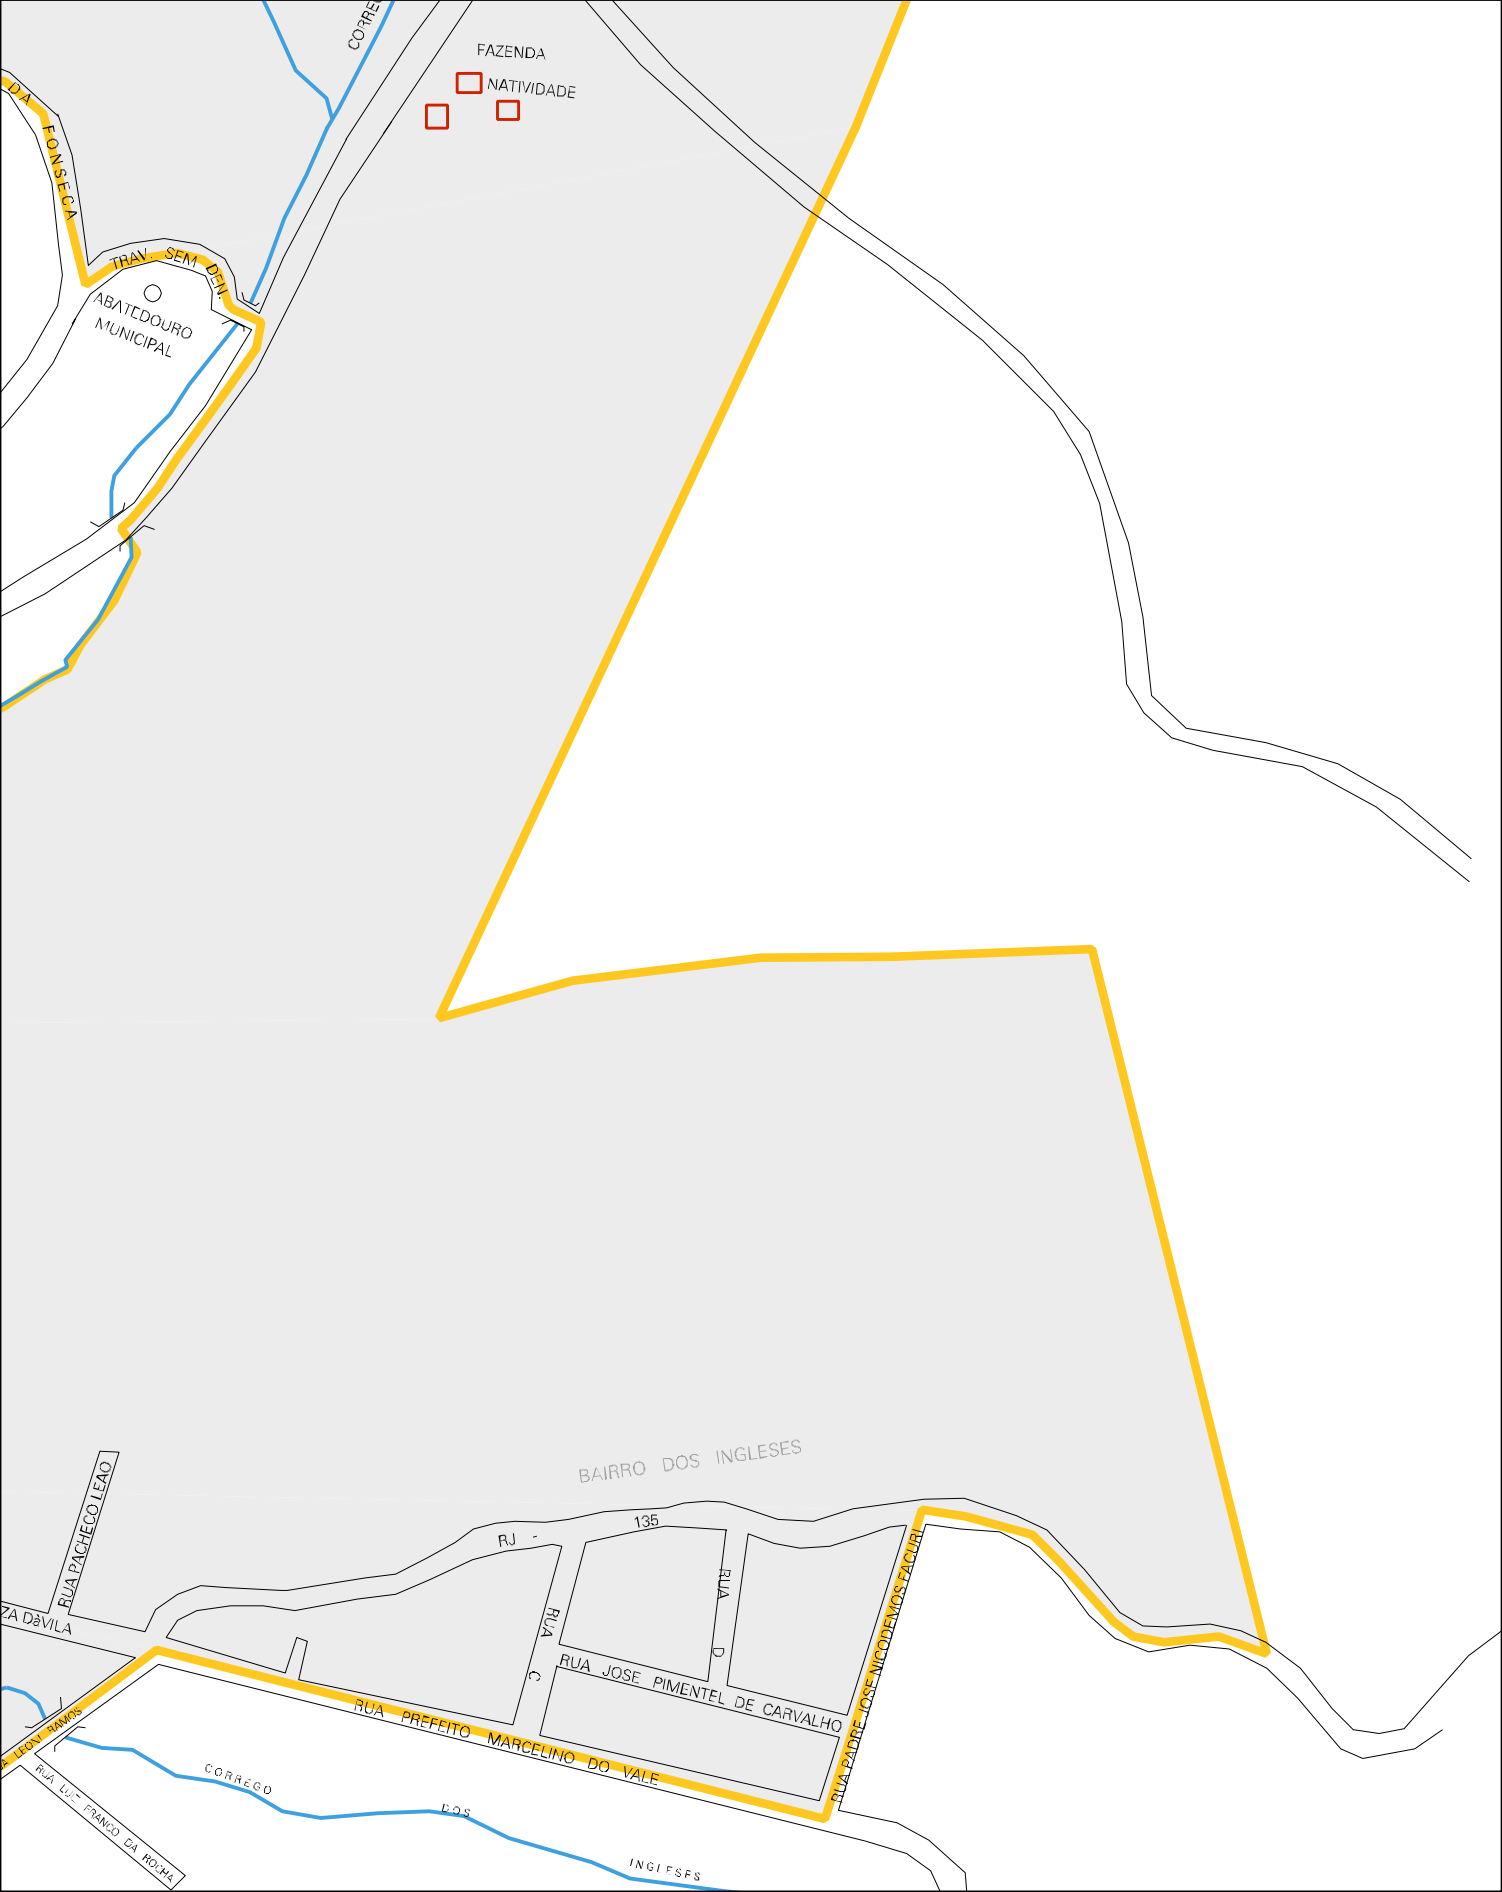

CORREGO DO FORMOSO

ESTRADA

BOLIVAR

ESTRADA DO CESARIO

RUA

JOSE

INACIO

CORREGO

DO

FORMOSO

AVENIDA

ESTRADA

DOUTOR

PARA

GILBERTO

SEM DENOMINACAO

FEADO

MUNICIPIO: 04508 - RIO DAS FLORES
 DISTRITO: 05 - RIO DAS FLORES
 SUBDISTRITO: 00
 SETOR: 0004 SITUACAO: 10

ESTADO DO RIO DE JANEIRO
MAPA DE SETOR URBANO - MSU
ESCALA: 1 : 6384