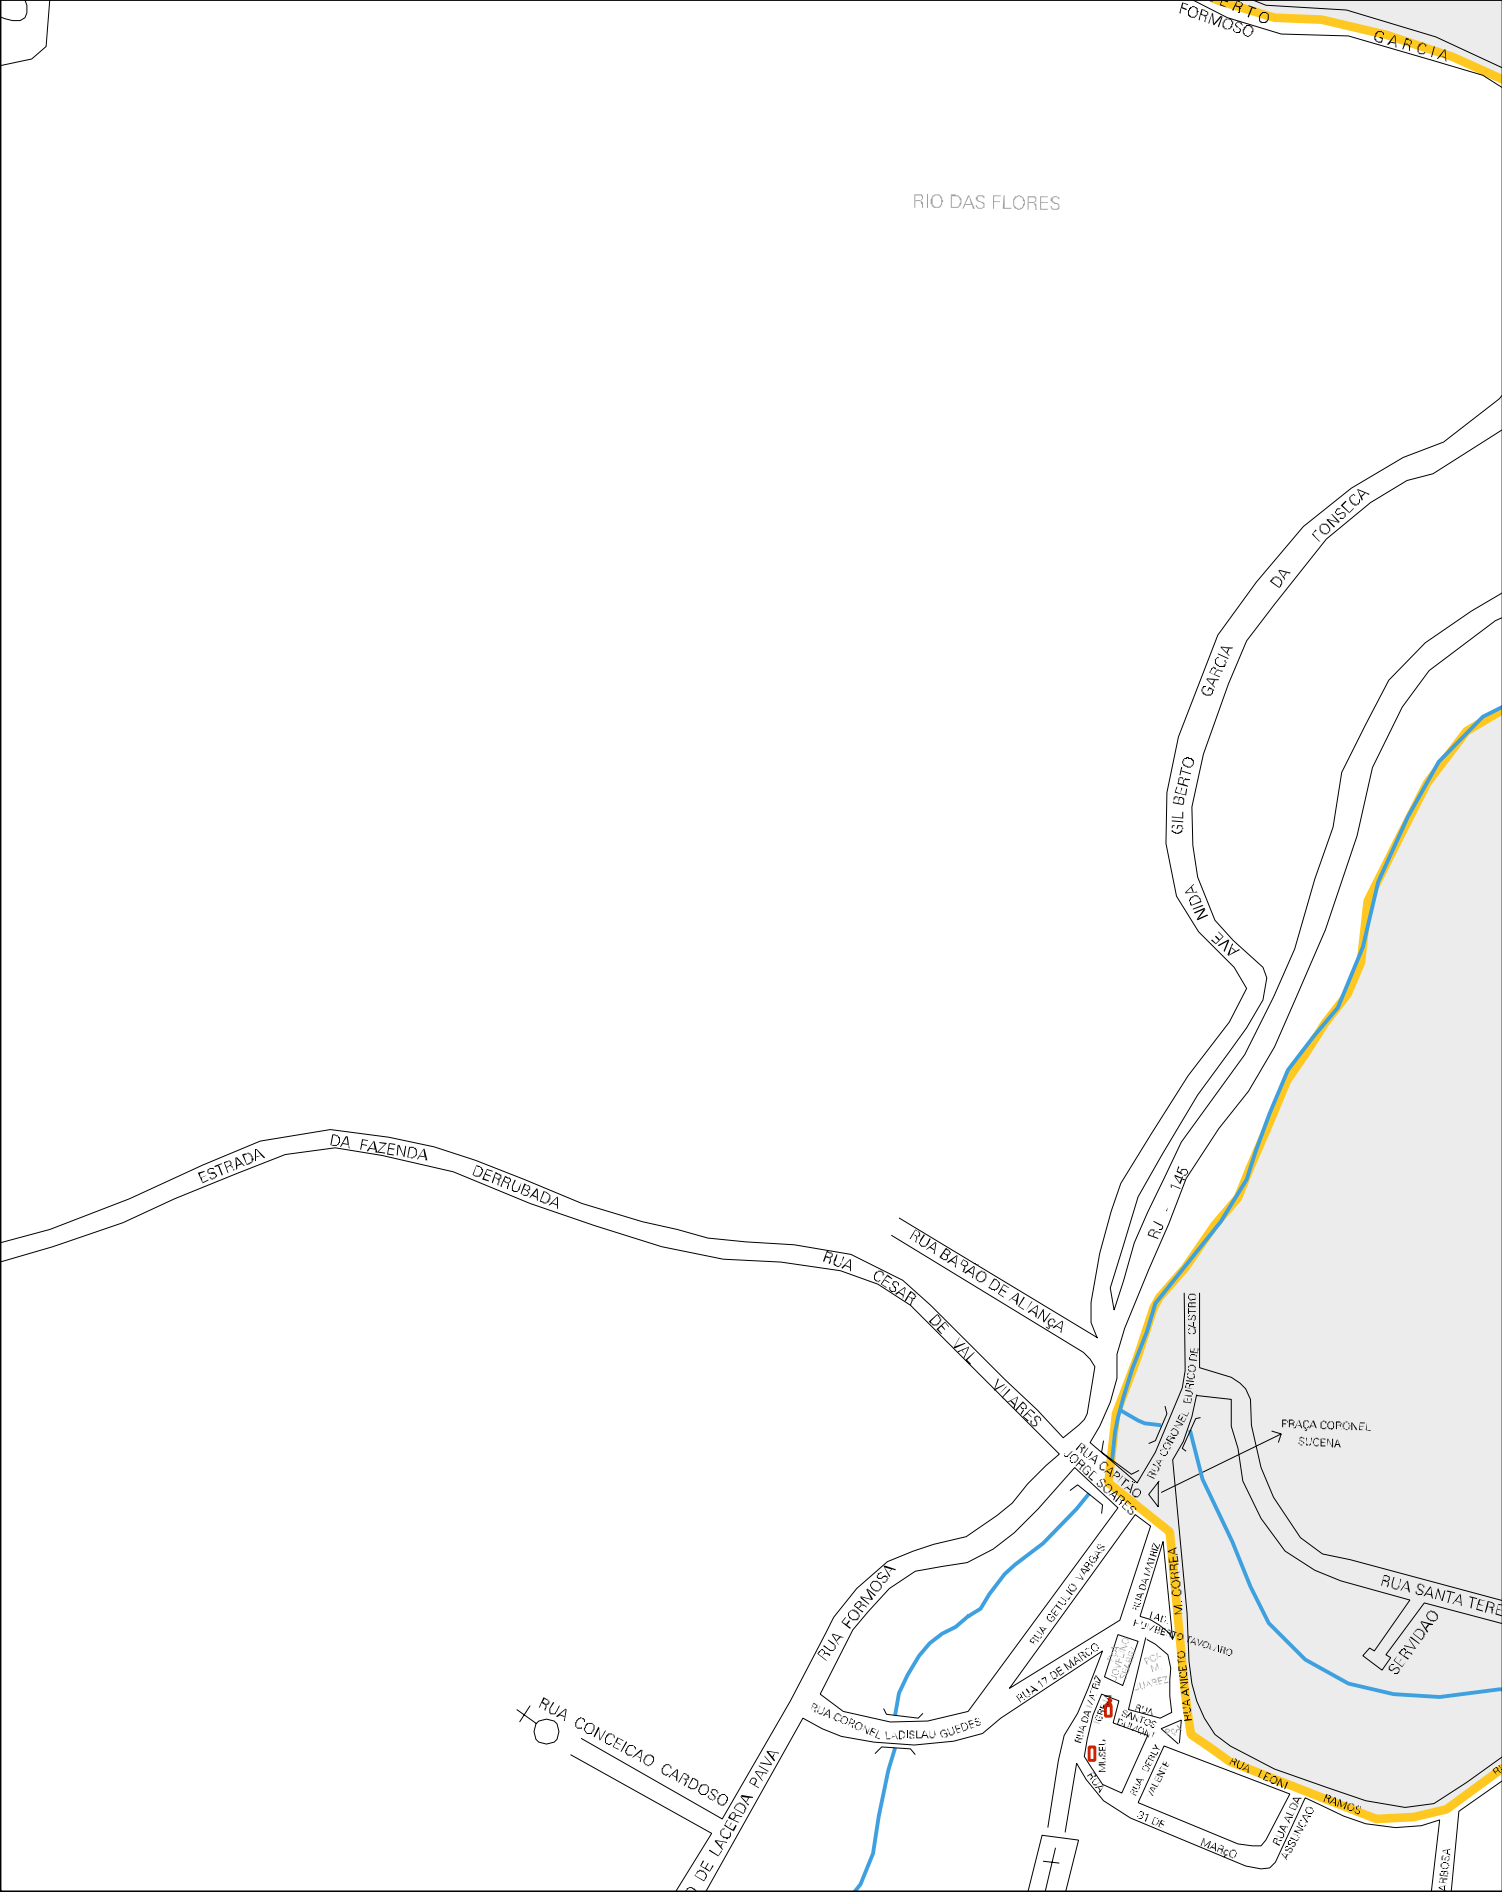

CORREGO DO FORMOSO

ESTRADA

BOLIVAR

ESTRADA DO CESARIO

RUA

JOSE

INACIO

CORREGO

DO

FORMOSO

AVENIDA

ESTRADA

DOUTOR

PARA

GILBERTO

SEM DENOMINACAO

FEADO

MUNICIPIO: 04508 - RIO DAS FLORES
 DISTRITO: 05 - RIO DAS FLORES
 SUBDISTRITO: 00
 SETOR: 0004 SITUACAO: 10

ESTADO DO RIO DE JANEIRO
MAPA DE SETOR URBANO - MSU
ESCALA: 1 : 6384