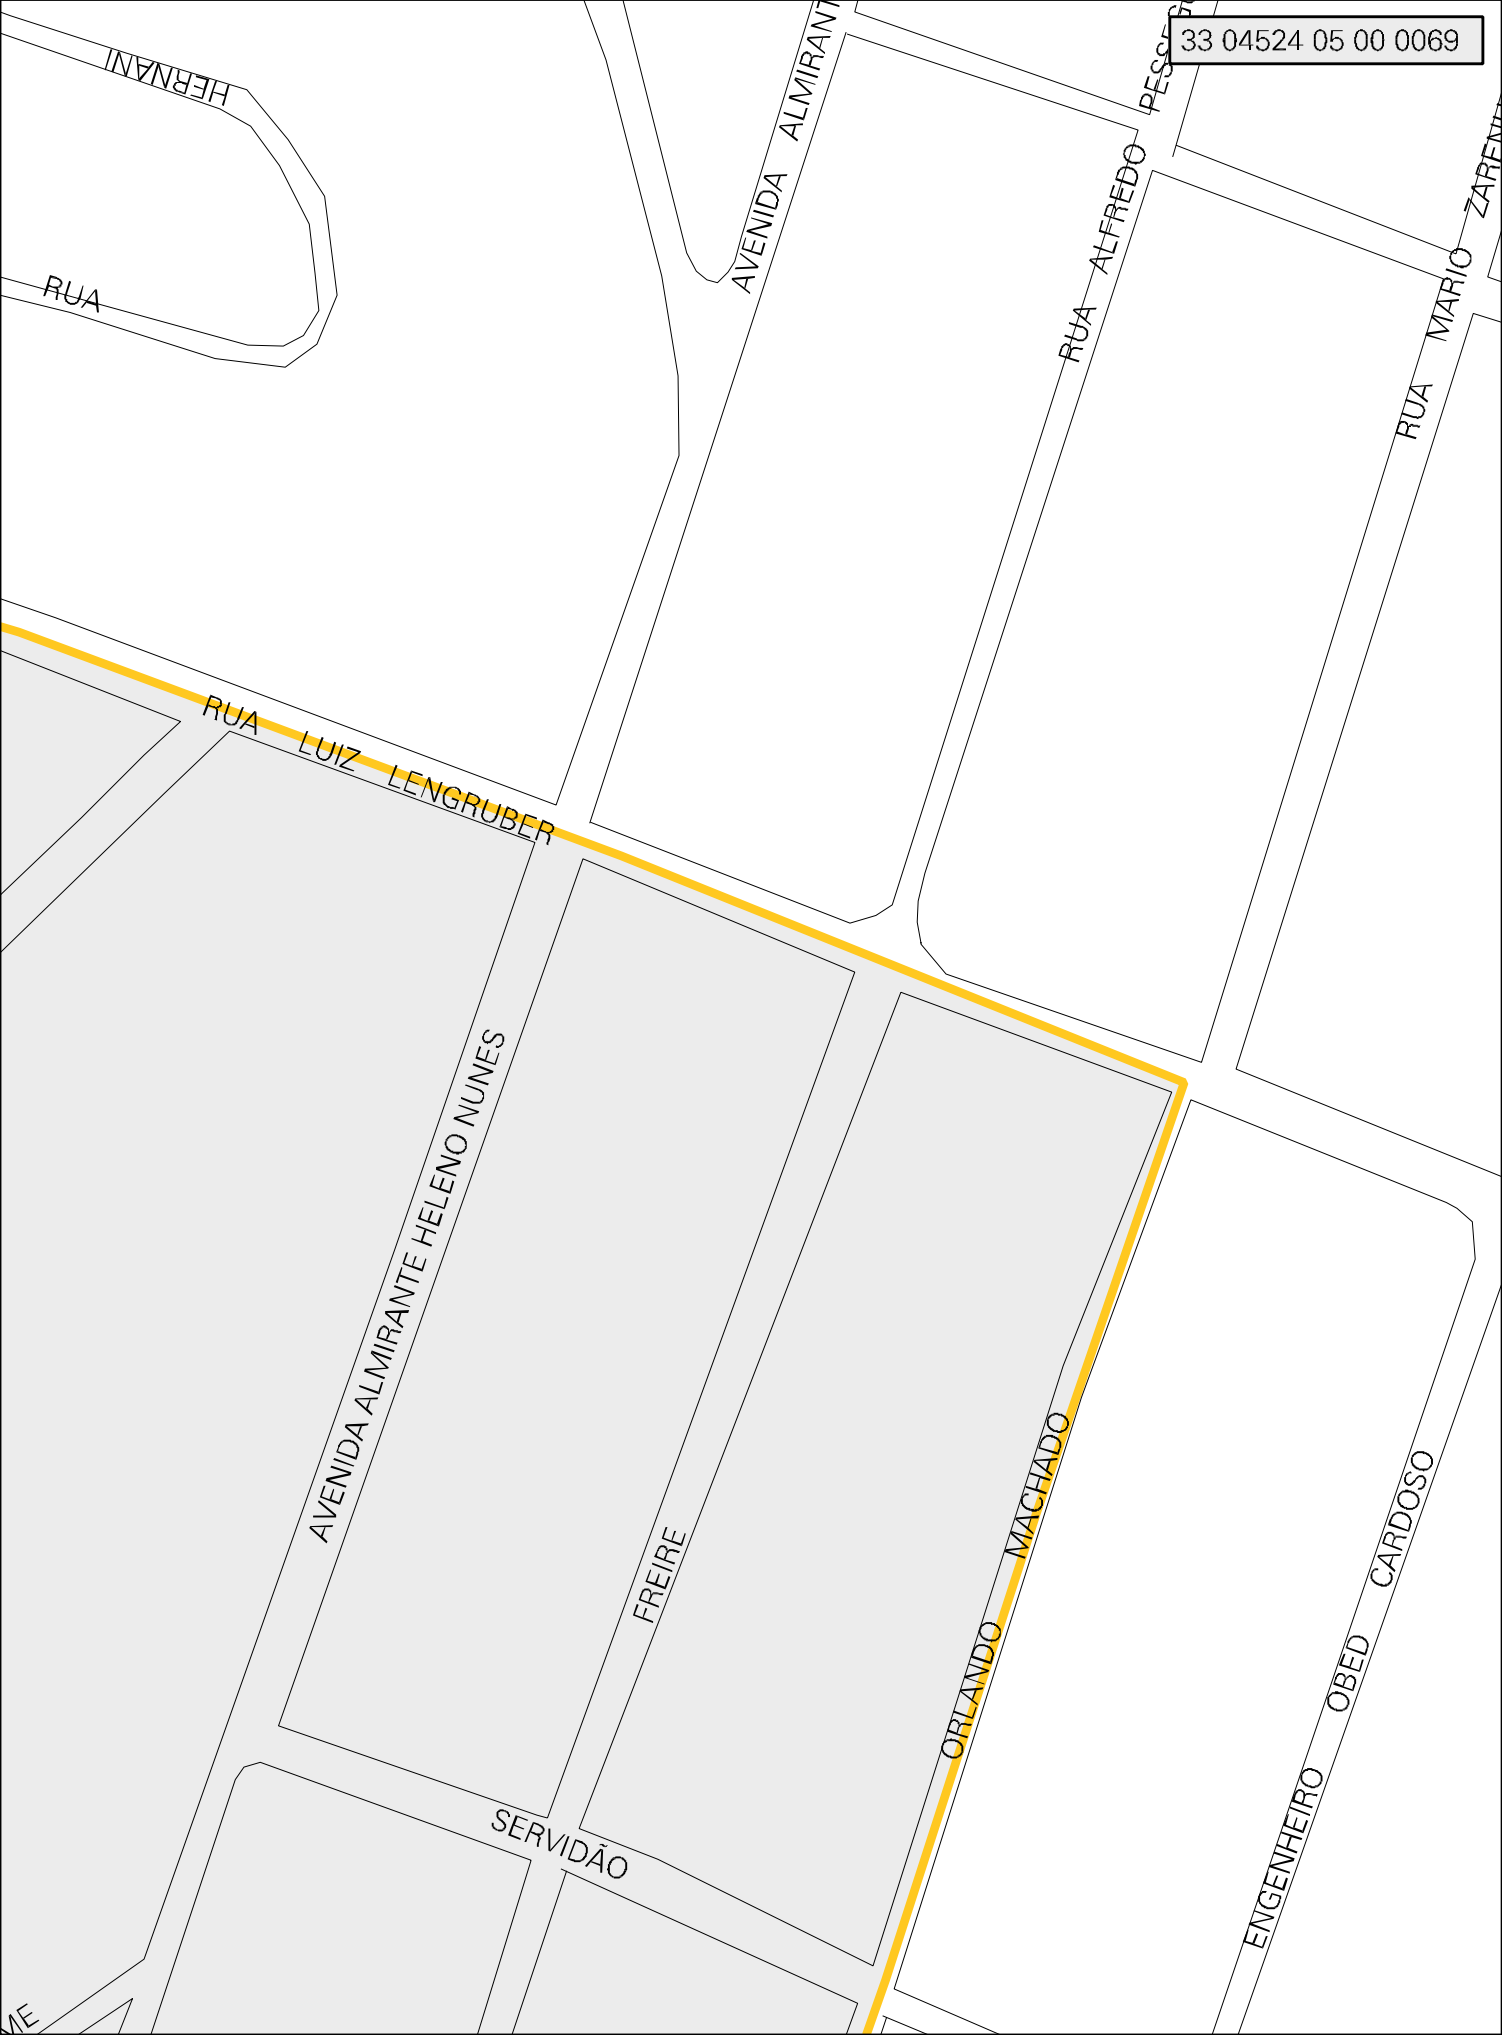

CARLOS

RUA

LUIZ

AV. BEIRARIO

TRAVESSA

RUA GRIVALDO  
MARTINS

DA SILVA

PROJETADA 1

TRAVESSA  
RUA D

DAS OSTRAS

RUA SAMUEL VIEIRA

RUA OSCAR BERNARDES FILHO

HERNANI

RUA

AVENIDA ALMIRANTE

RUA ALFREDO PESSOA

ESTADO DO RIO DE JANEIRO  
MAPA DE SETOR URBANO - MSU  
ESCALA: 1 : 2312