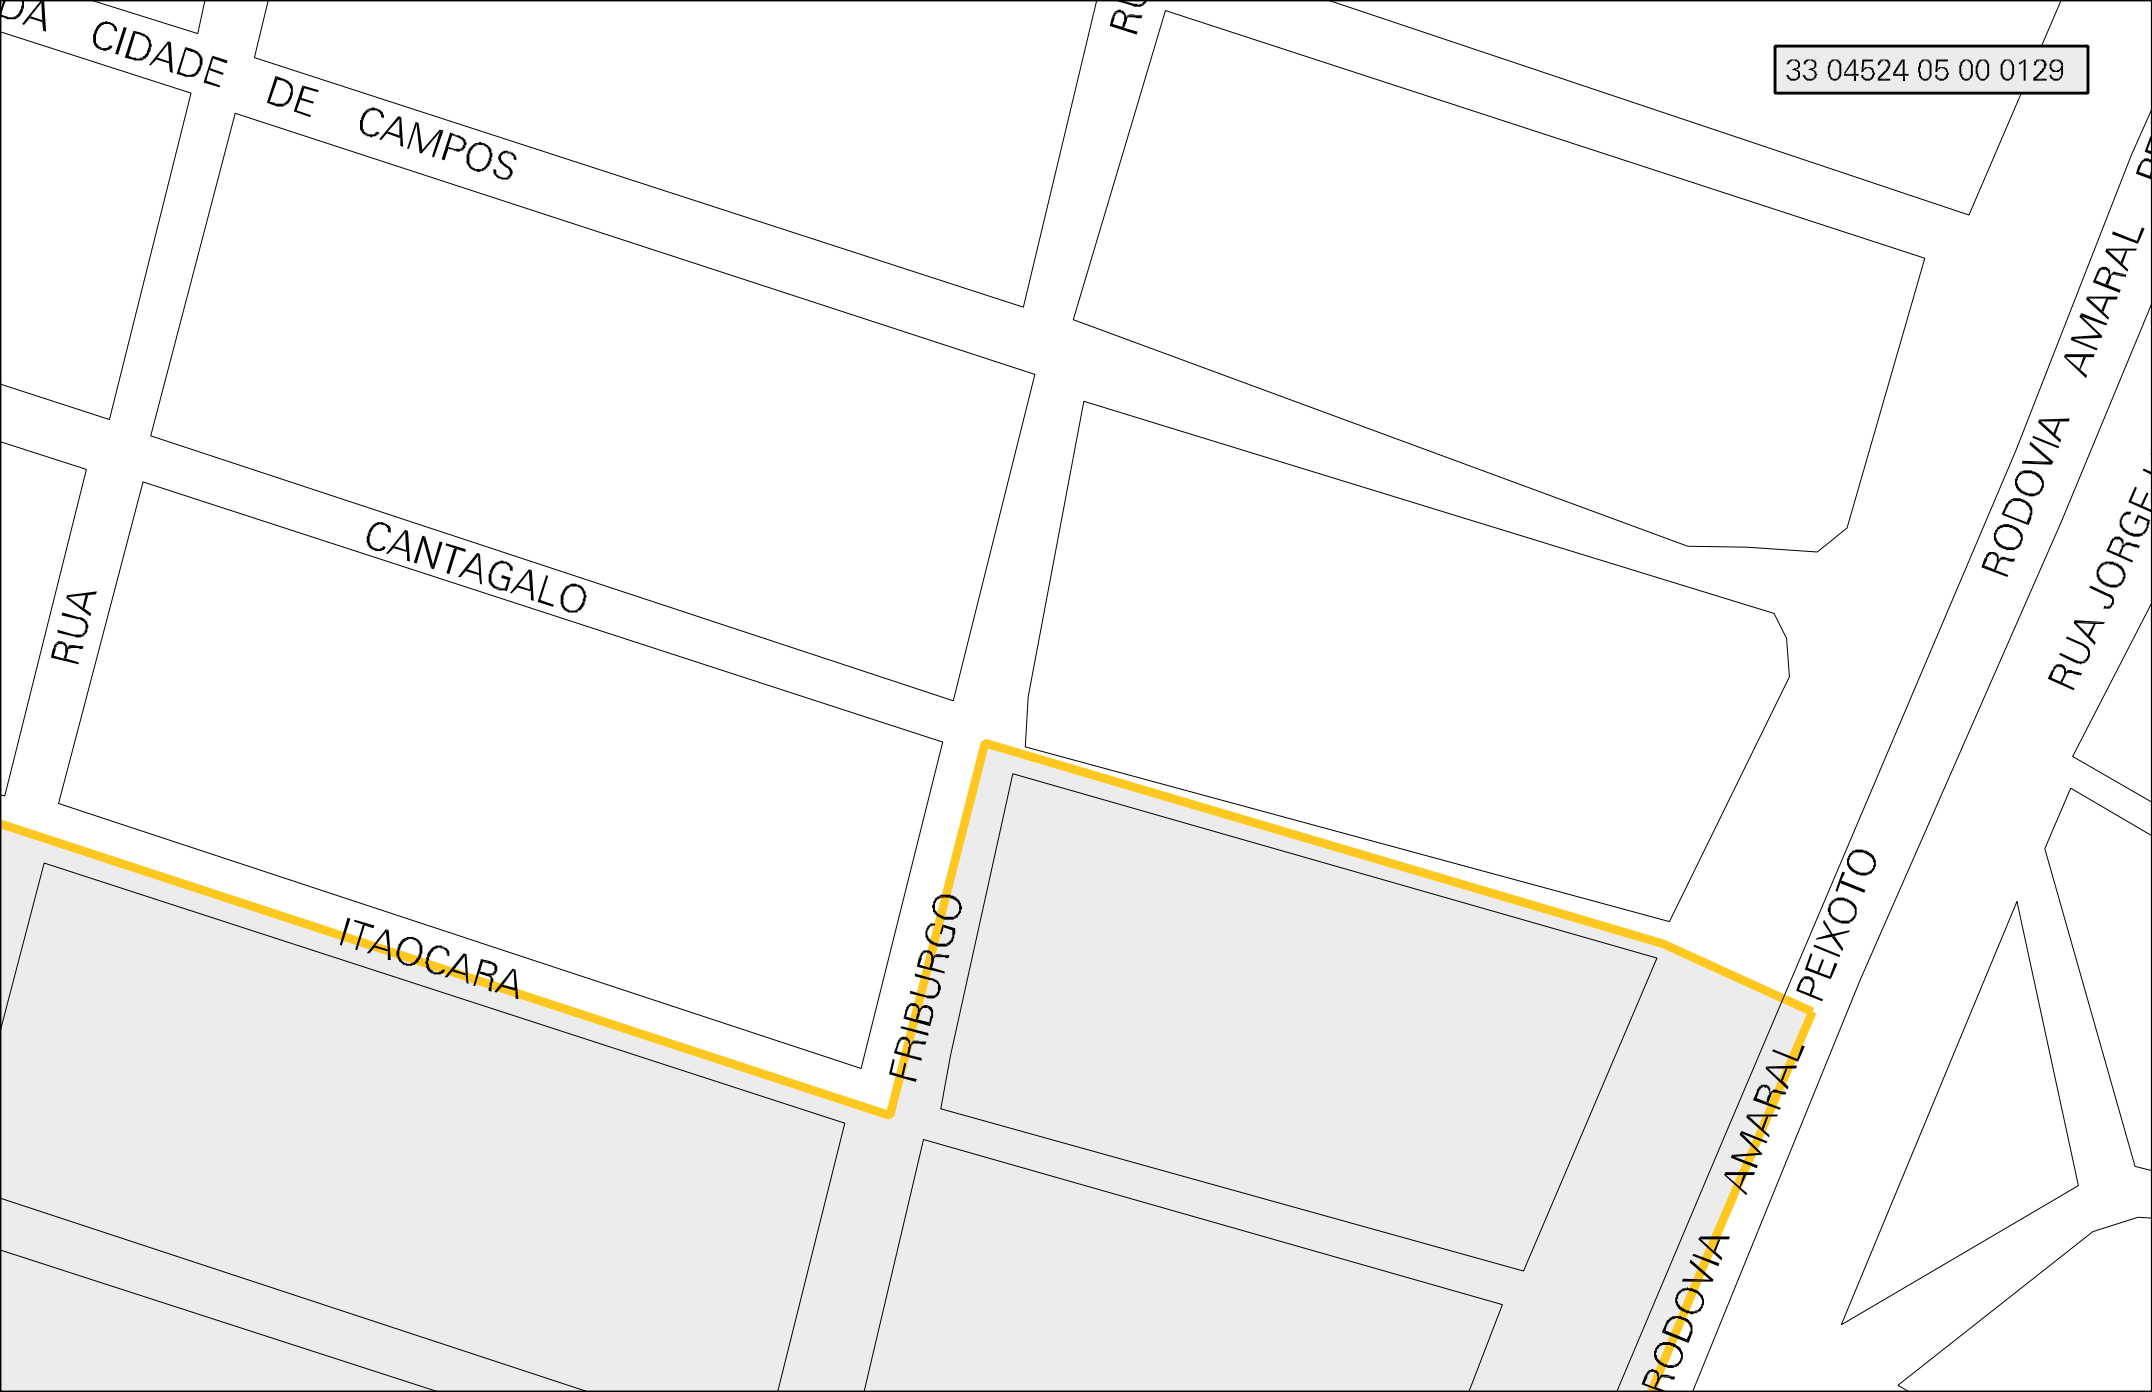

33 04524 05 00 0129

DA

CIDADE DE CAMPOS

CANTAGALO

RUA

ITAOCARA

FRIBURGO

RODOVIA AMARAL PEIXOTO

RODOVIA AMARAL

RUA JORGE

CENSO AGROPECUARIO 2006
CONTAGEM DA POPULAÇÃO 2007

MUNICIPIO: 04524 - RIO DAS OSTRAS
DISTRITO: 05 - RIO DAS OSTRAS
SUBDISTRITO: 00
SETOR: 0129 SITUACAO: 10

ESTADO DO RIO DE JANEIRO
MAPA DE SETOR URBANO - MSU
ESCALA: 1 : 1769