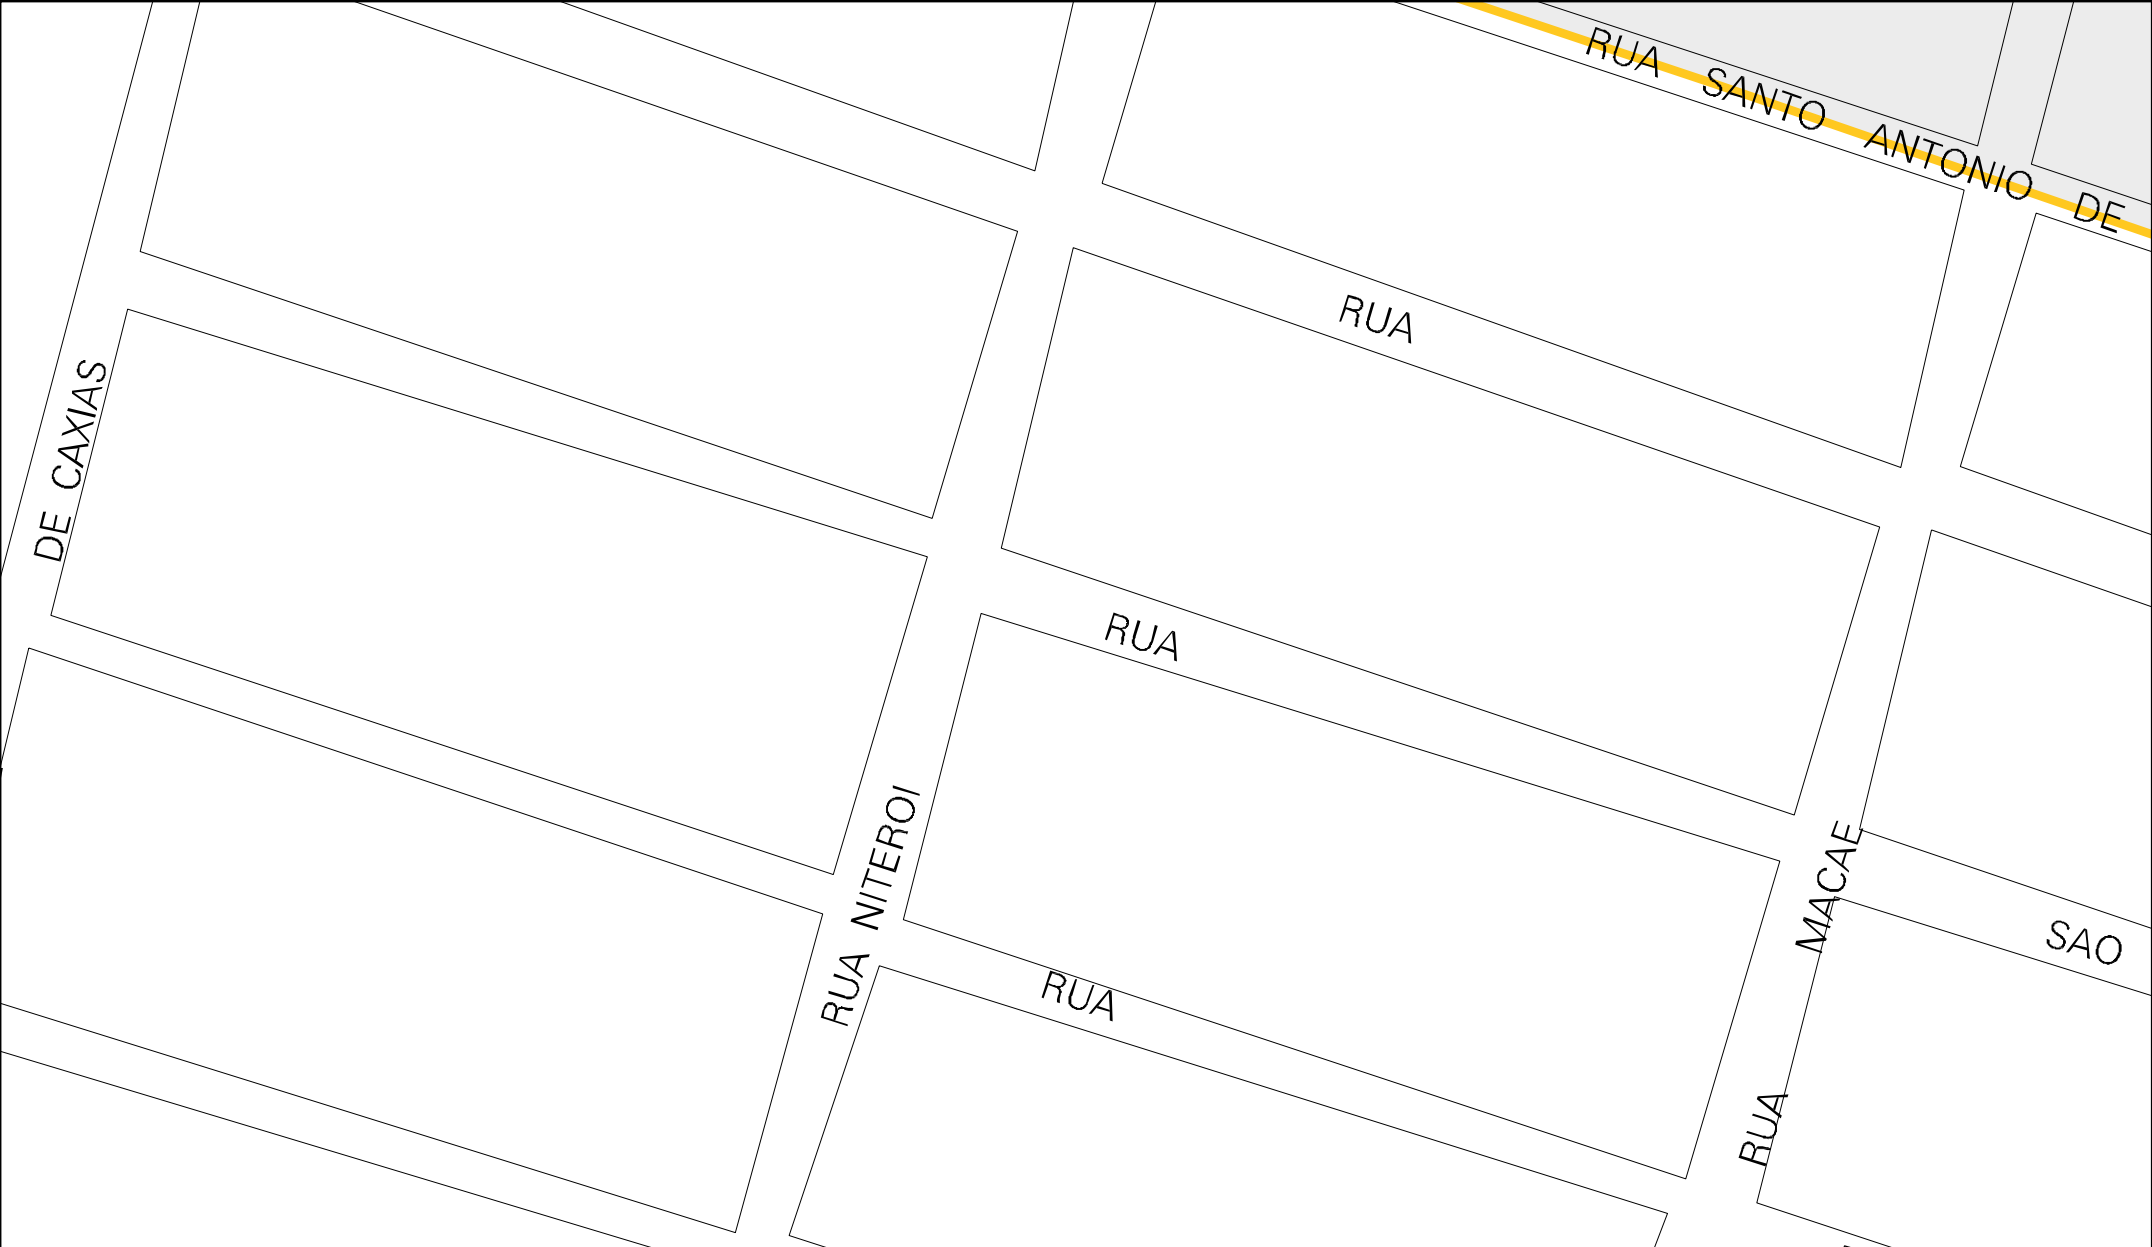

33 04524 05 00 0129

DA

CIDADE DE CAMPOS

CANTAGALO

RUA

ITAOCARA

FRIBURGO

RODOVIA AMARAL PEIXOTO

RODOVIA AMARAL

RUA JORGE

CENSO AGROPECUARIO 2006
CONTAGEM DA POPULAÇÃO 2007

MUNICIPIO: 04524 - RIO DAS OSTRAS
DISTRITO: 05 - RIO DAS OSTRAS
SUBDISTRITO: 00
SETOR: 0129 SITUACAO: 10

ESTADO DO RIO DE JANEIRO
MAPA DE SETOR URBANO - MSU
ESCALA: 1 : 1769