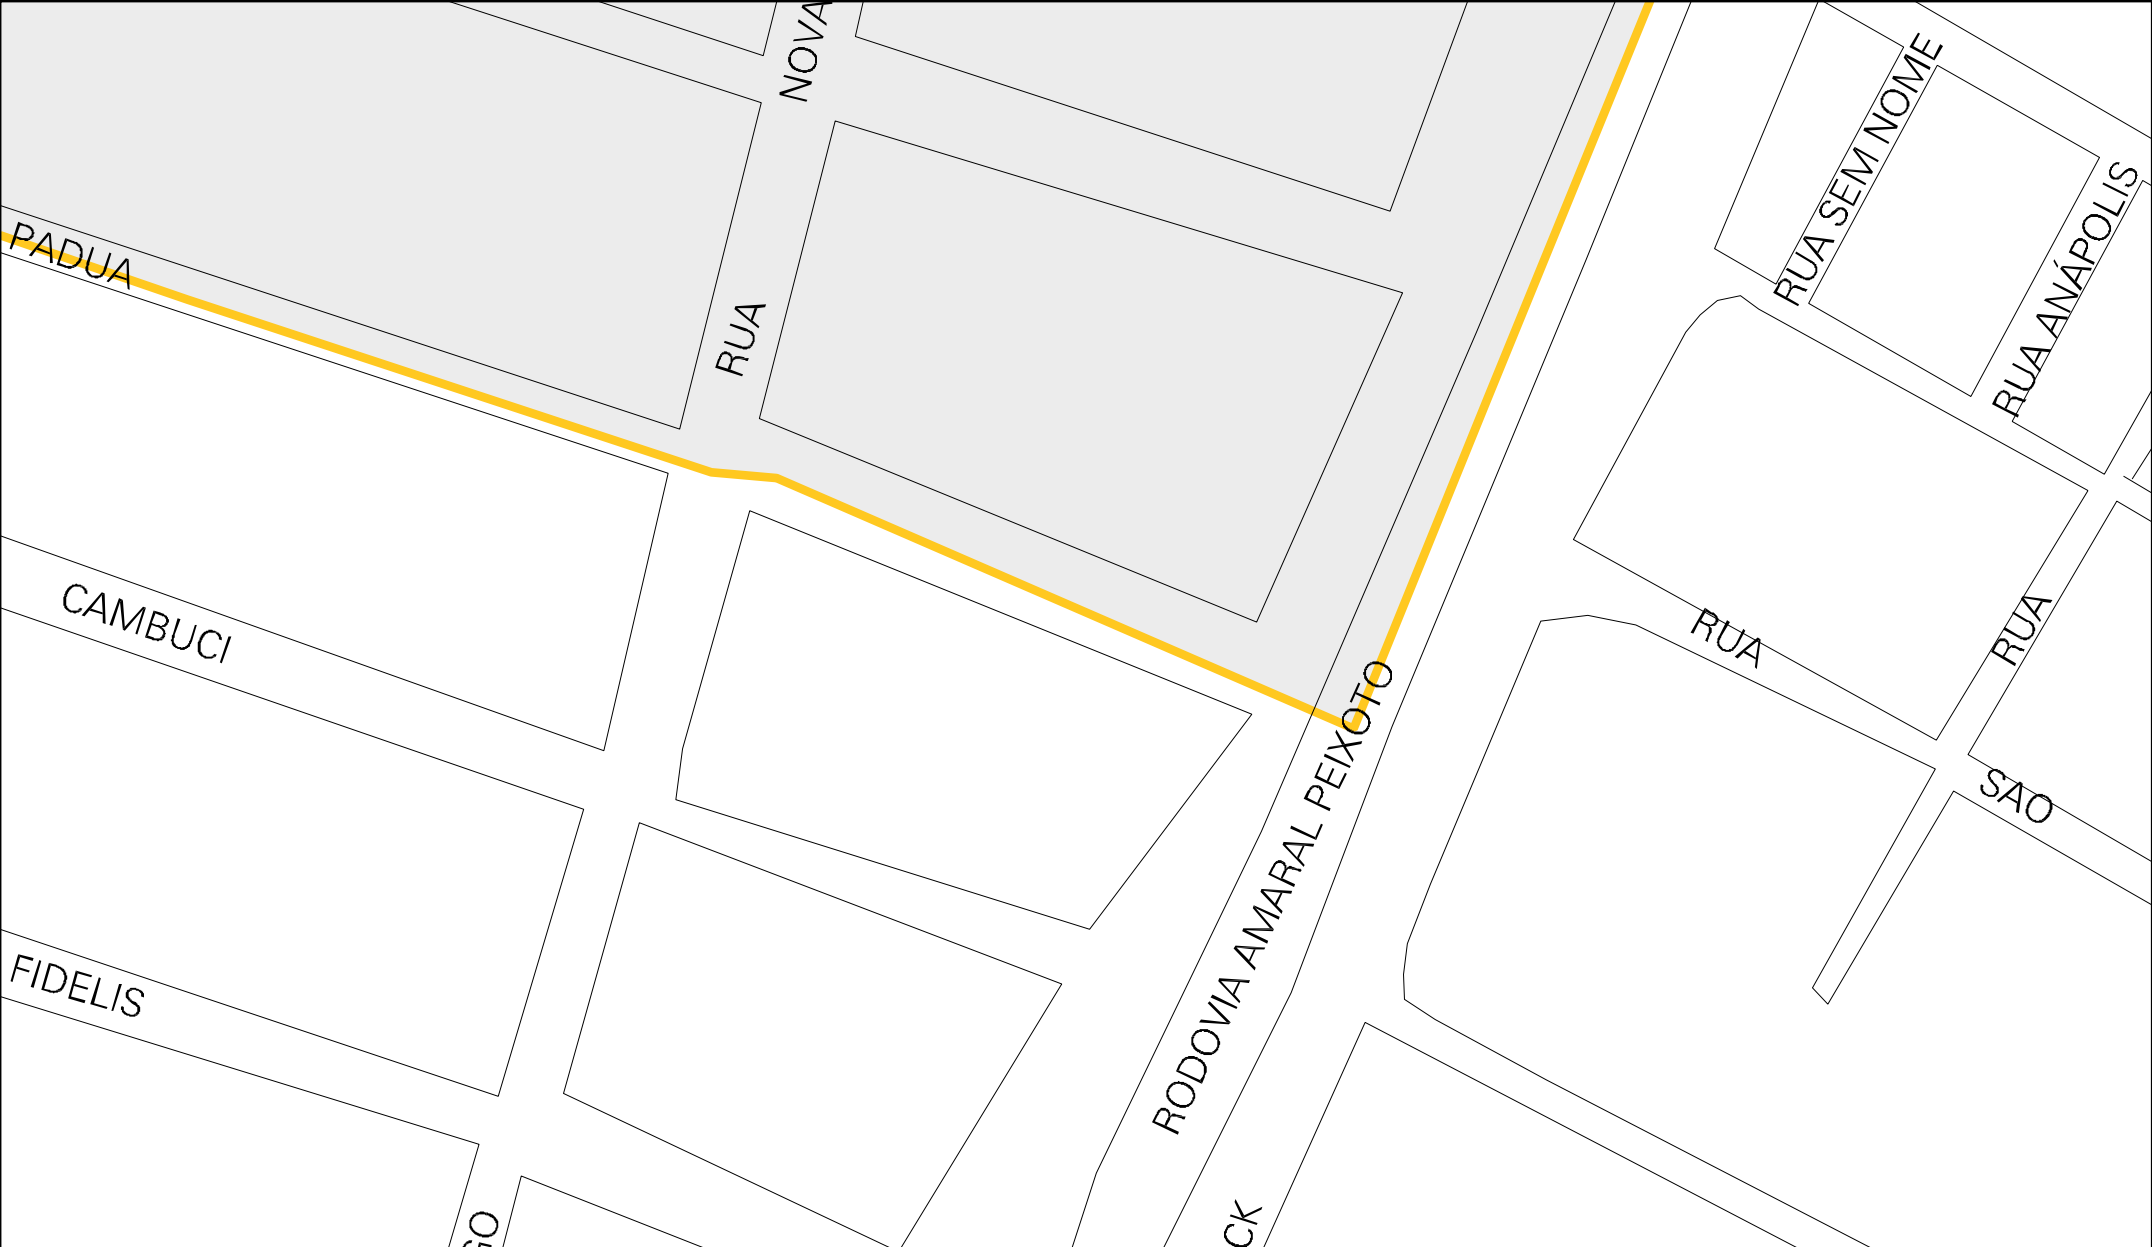

33 04524 05 00 0129

DA

CIDADE DE CAMPOS

CANTAGALO

RUA

ITAOCARA

FRIBURGO

RODOVIA AMARAL PEIXOTO

RODOVIA AMARAL

RUA JORGE

CENSO AGROPECUARIO 2006
CONTAGEM DA POPULAÇÃO 2007

MUNICIPIO: 04524 - RIO DAS OSTRAS
DISTRITO: 05 - RIO DAS OSTRAS
SUBDISTRITO: 00
SETOR: 0129 SITUACAO: 10

ESTADO DO RIO DE JANEIRO
MAPA DE SETOR URBANO - MSU
ESCALA: 1 : 1769