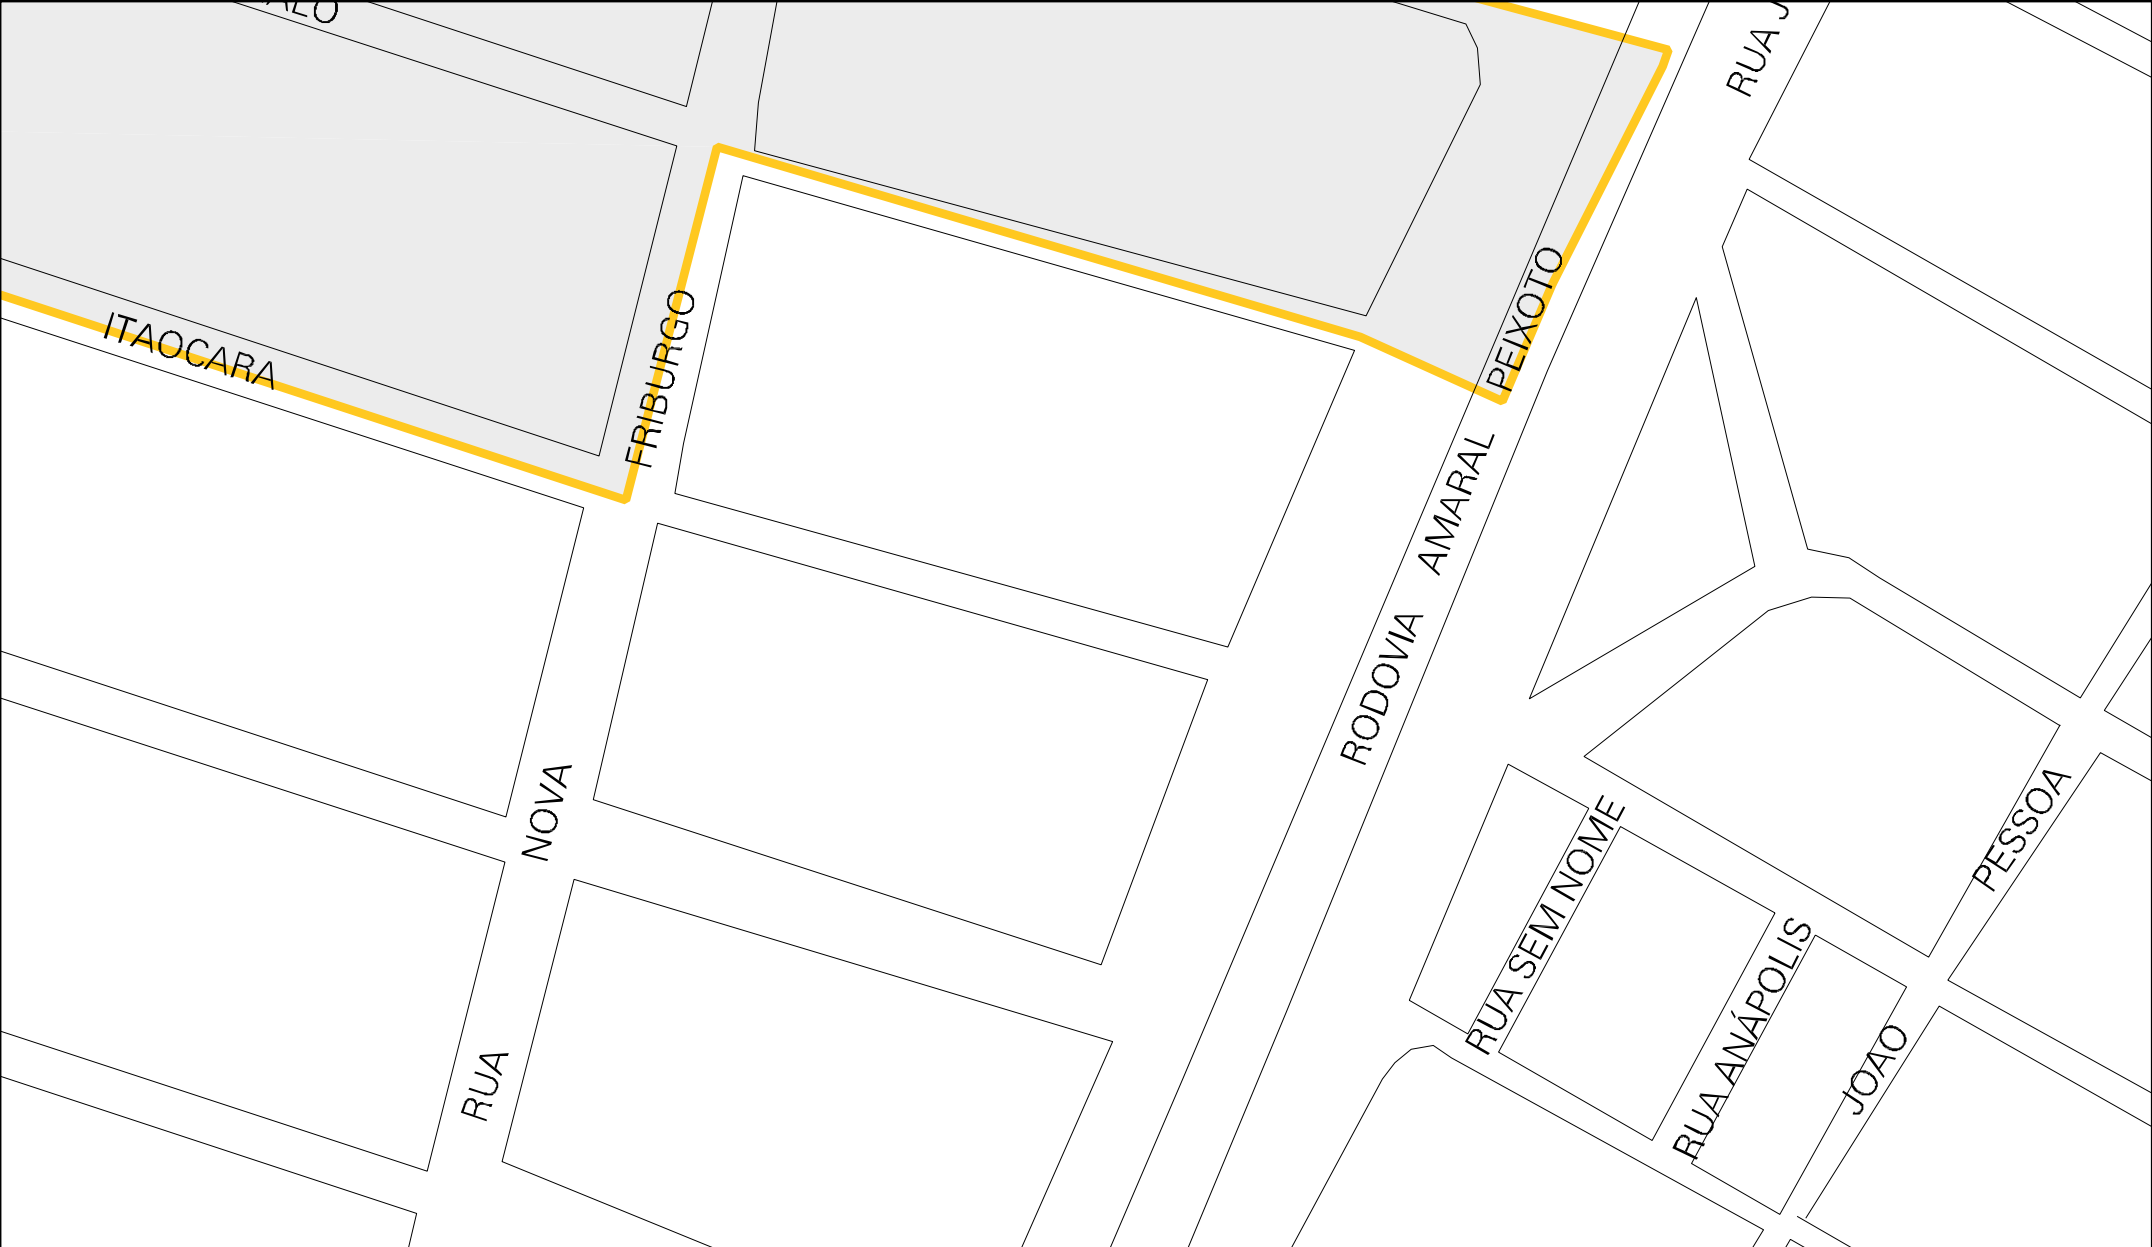

RUA 1

PRAÇA

RUA DUQUE DE CAXIAS

RUA

RUA CORDEIRO

AVENIDA CIDADES

RUA

RUA DUQUE DE CAXIAS

CENSO AGROPECUARIO 2006
CONTAGEM DA POPULAÇÃO 2007

MUNICIPIO: 04524 - RIO DAS OSTRAS
DISTRITO: 05 - RIO DAS OSTRAS
SUBDISTRITO: 00
SETOR: 0130 SITUACAO: 10

ESTADO DO RIO DE JANEIRO
MAPA DE SETOR URBANO - MSU
ESCALA: 1 : 1864