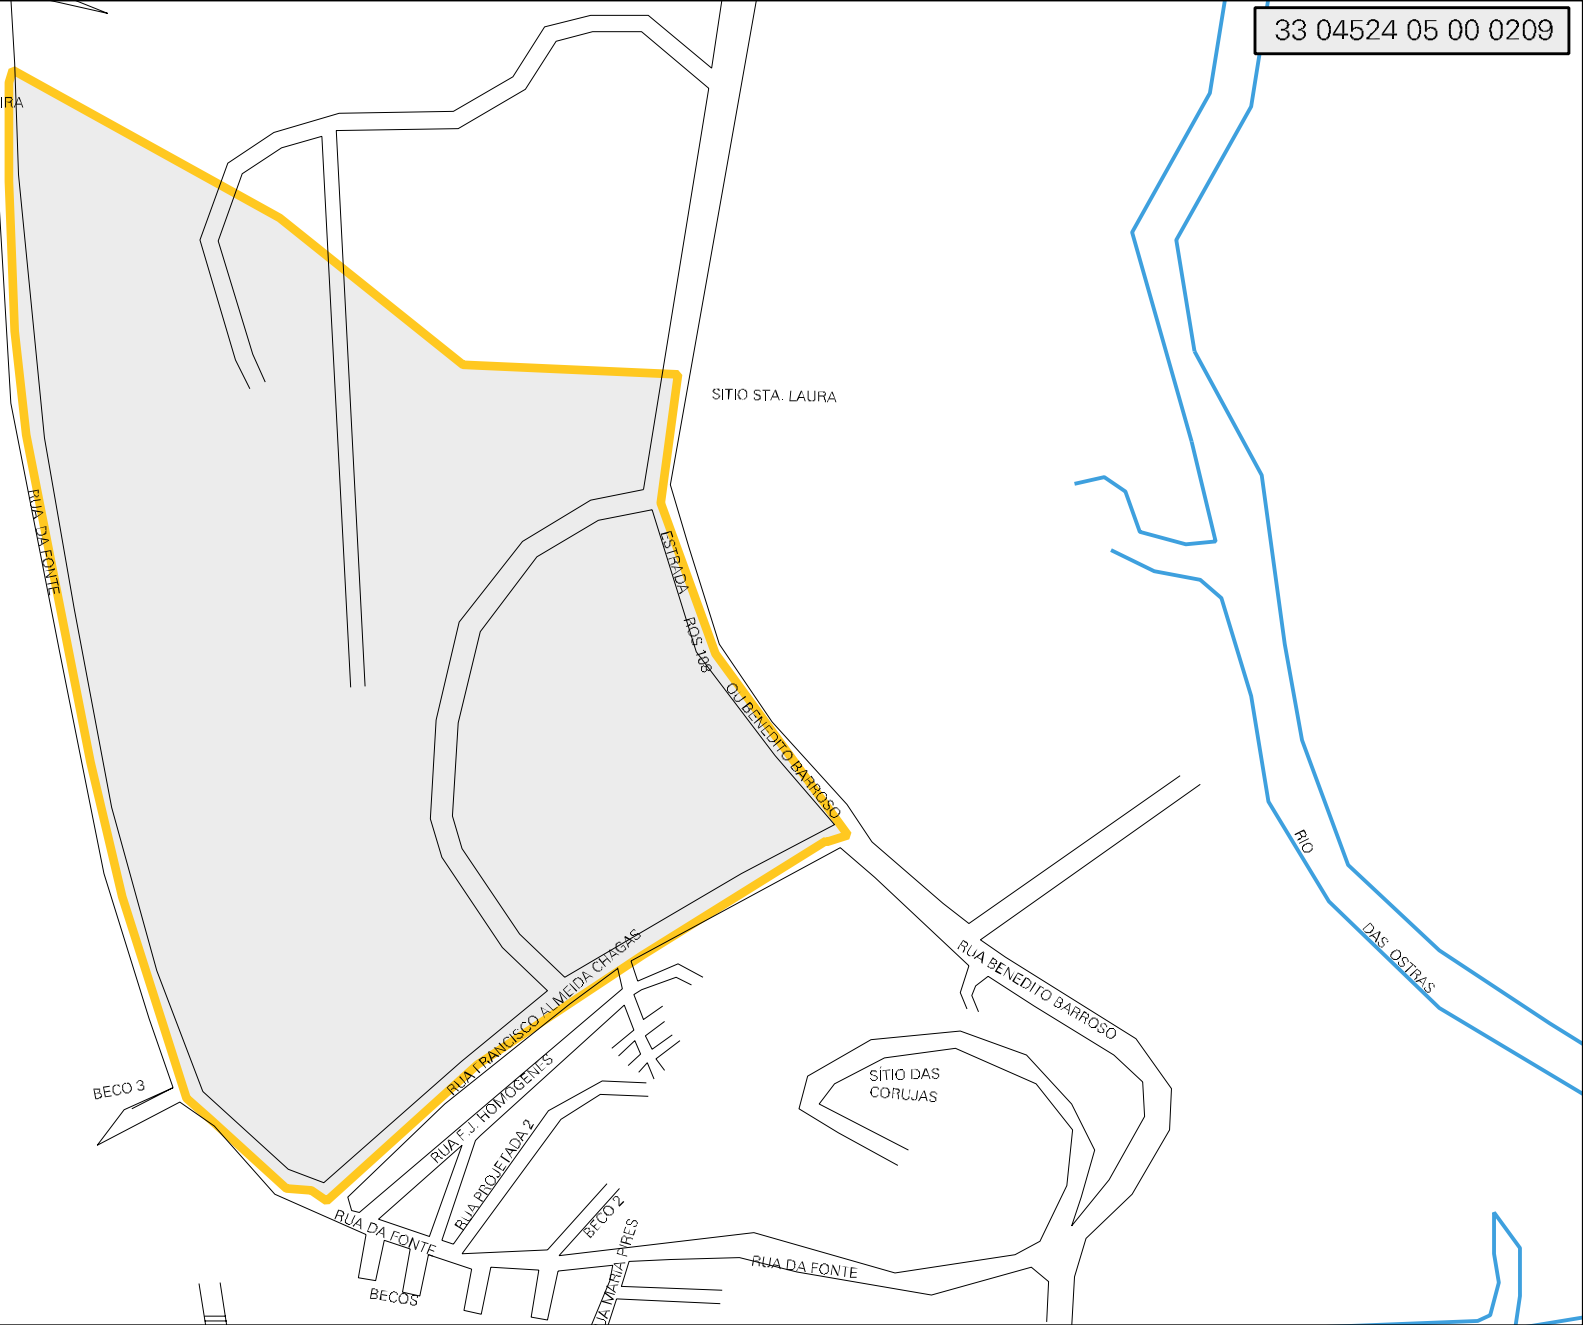

SITIO DA JACUEIRA

SITIO STA. LAURA

SITIO DAS  
CORUJAS

MUNICIPIO: 04524 - RIO DAS OSTRAS  
 DISTRITO: 05 - RIO DAS OSTRAS  
 SUBDISTRITO: 00  
 SETOR: 0209 SITUACAO: 10

ESTADO DO RIO DE JANEIRO  
 MAPA DE SETOR URBANO - MSU  
 ESCALA: 1 : 4621