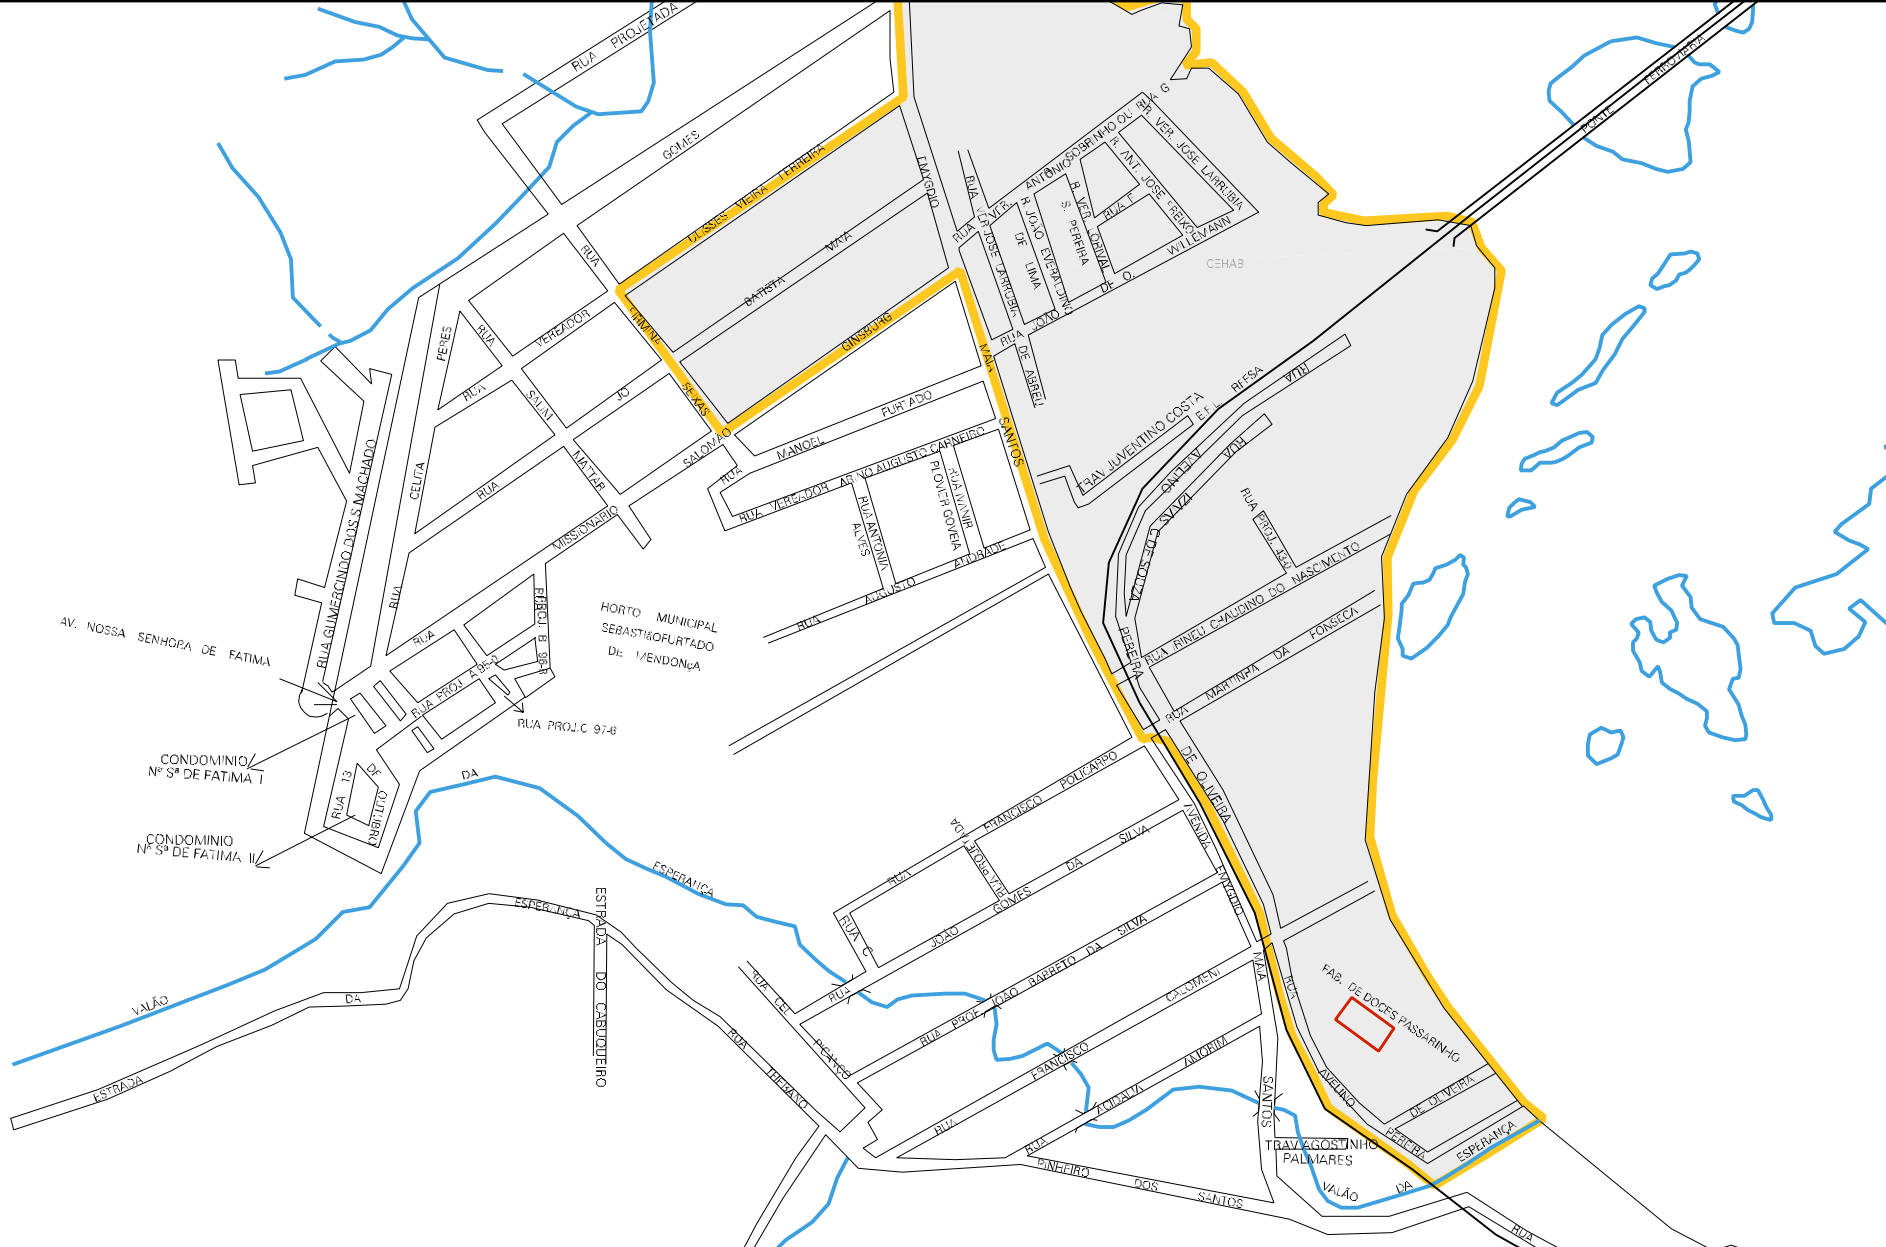

VALÃO

DC

POSTO

AGROPECUARIO

TORRE DO
CAFE LUXO
DO BRASIL

A ENLUTA

SALTO

POSTO

BRUNO

ESTRADA FEDERAL Nº 17

MUNICÍPIO: 04805 - SÃO FIDÉLIS
 DISTRITO: 05 - SÃO FIDÉLIS
 SUBDISTRITO: 00
 SETOR: 0024 SITUAÇÃO: 10

ESTADO DO RIO DE JANEIRO
 MAPA DE SETOR URBANO - MSU
 ESCALA: 1 : 5969