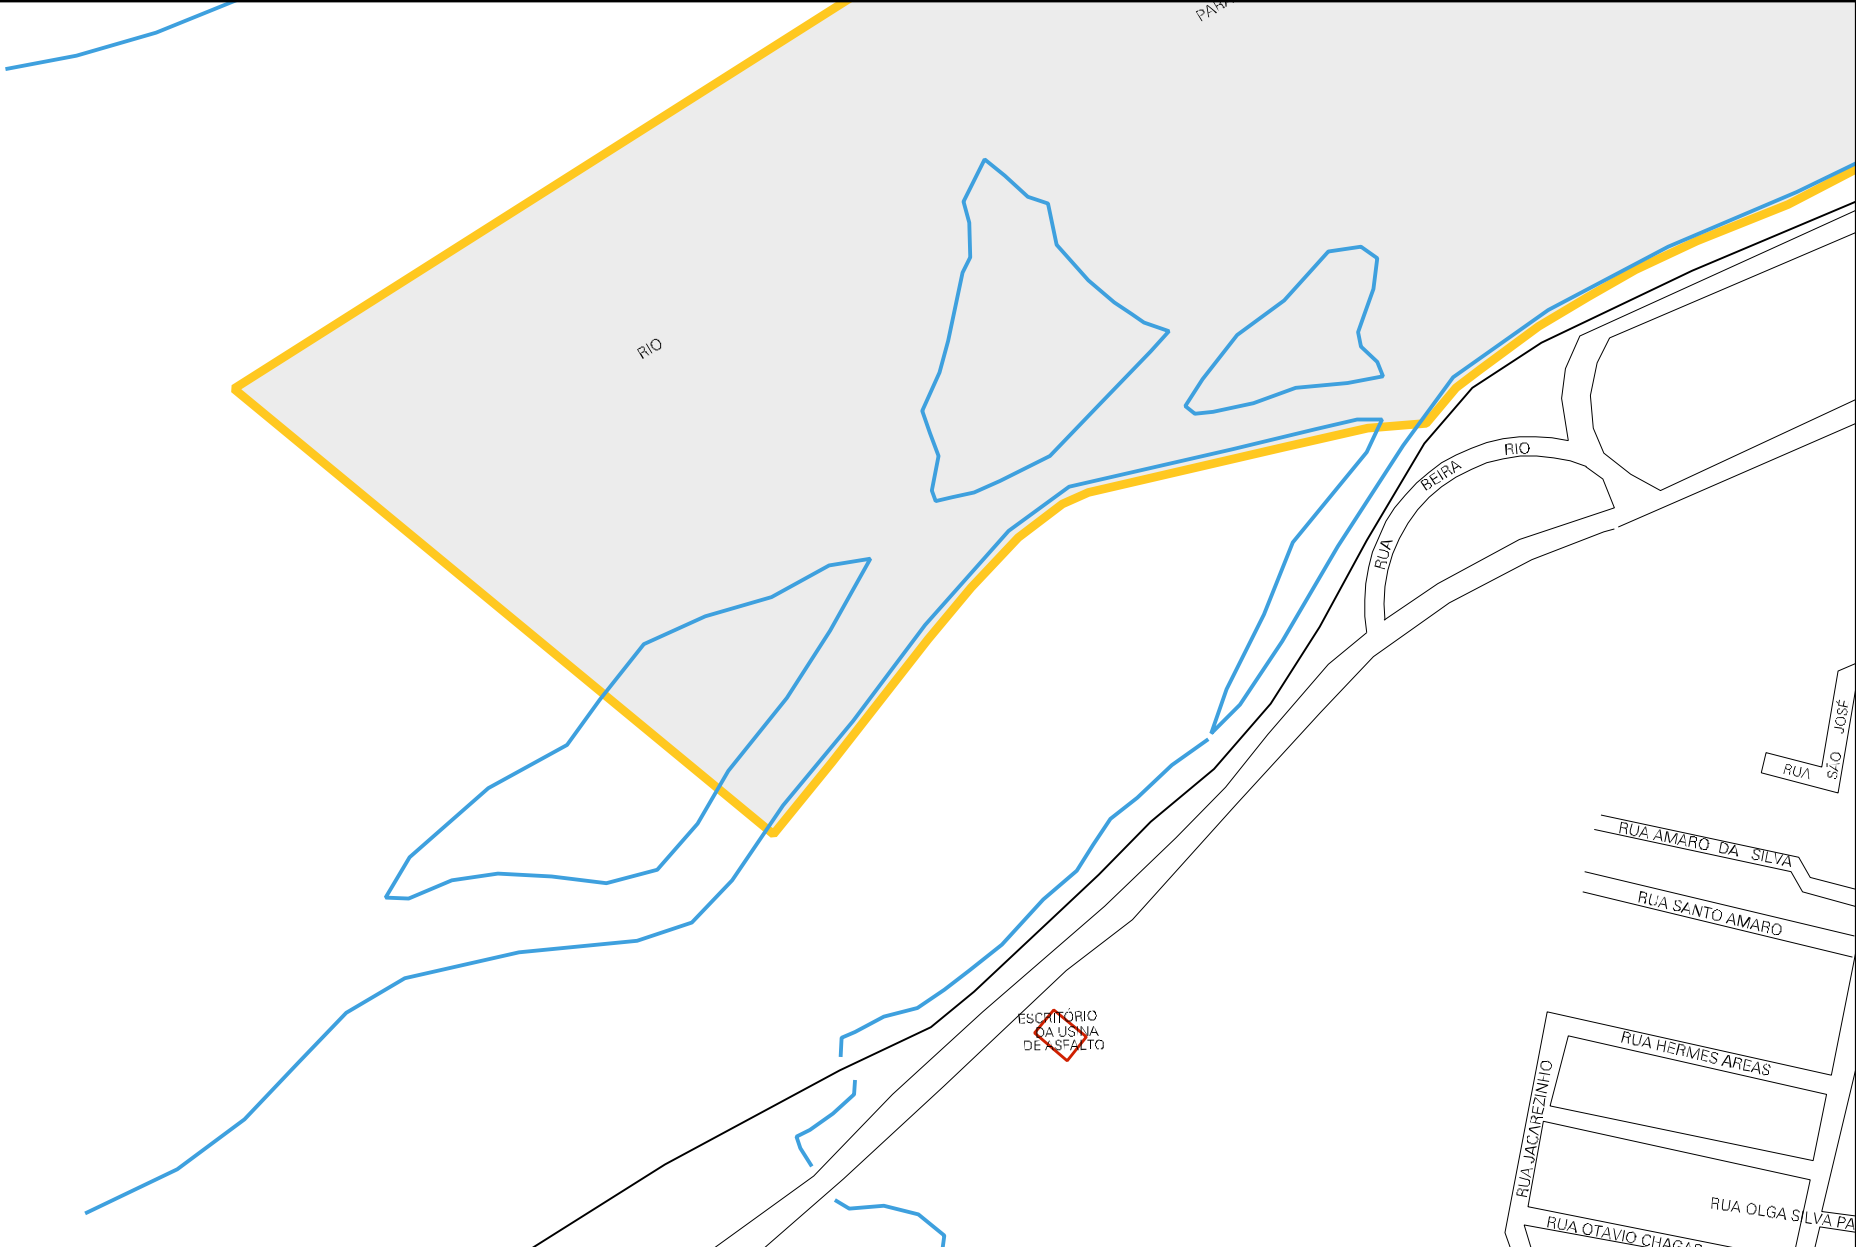

33 05000 10 00 0003

SUL

SAO JOAO DA BARRA

BR-386

RIBEIRA RIO

CA

MUNICIPIO: 05000 - SÃO JOÃO DA BARRA
DISTRITO: 10 - BARCELOS
SUBDISTRITO: 00
SETOR: 0003 SITUACAO: 10

ESTADO DO RIO DE JANEIRO
MAPA DE SETOR URBANO - MSU
ESCALA: 1 : 5753