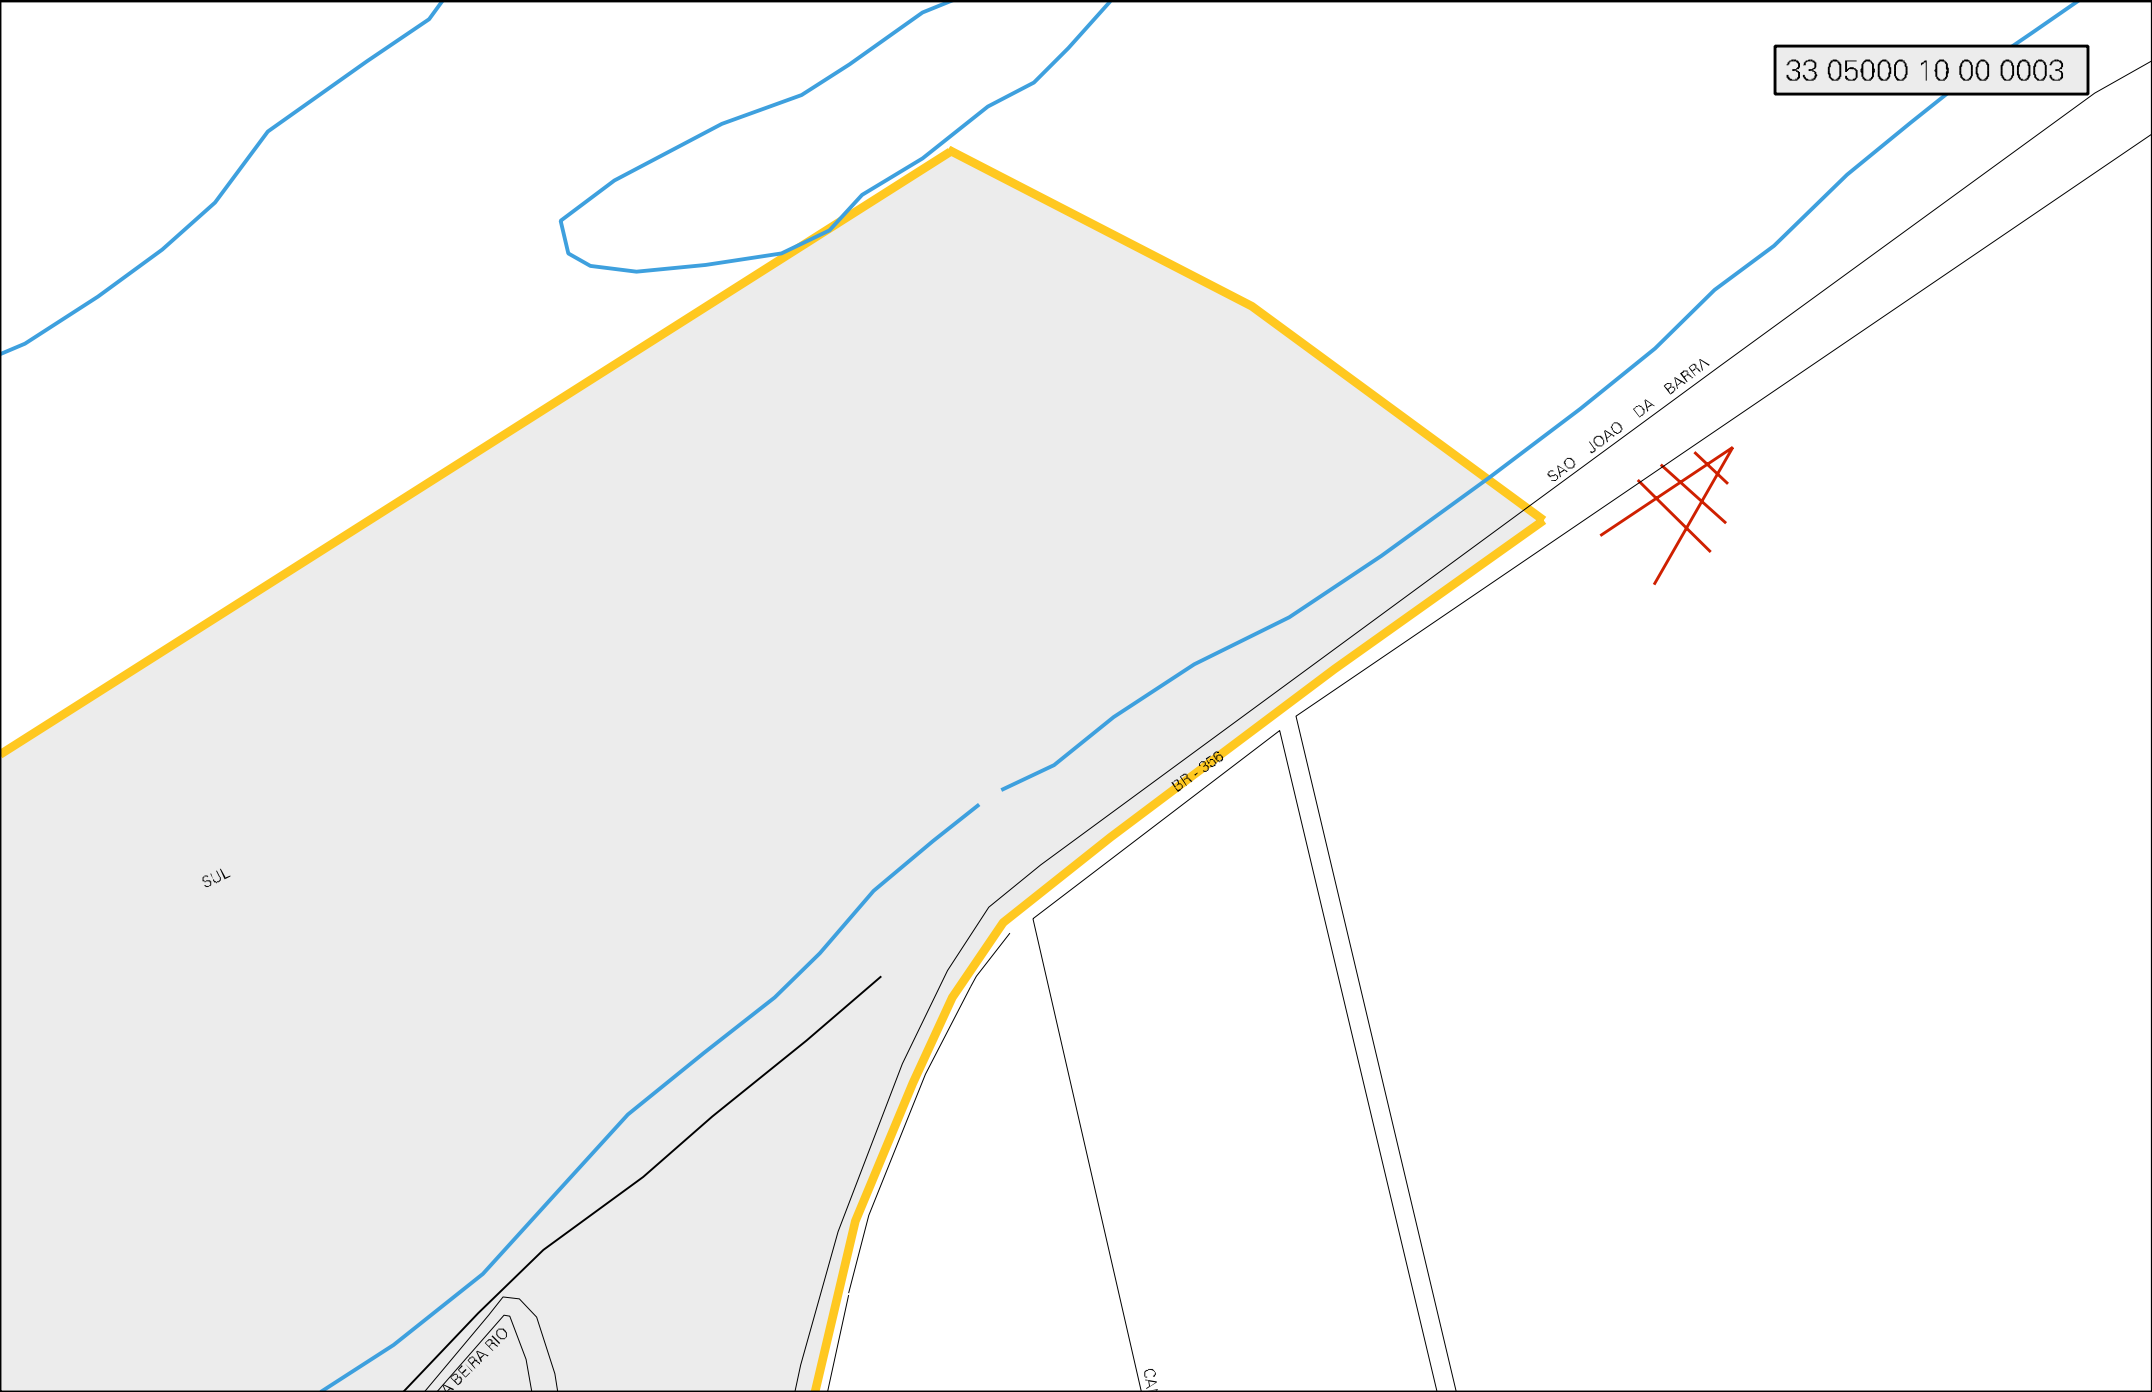

33 05000 10 00 0003

SUL

SAO JOAO DA BARRA

BR-386

RIBEIRA RIO

CA

MUNICIPIO: 05000 - SÃO JOÃO DA BARRA
DISTRITO: 10 - BARCELOS
SUBDISTRITO: 00
SETOR: 0003 SITUACAO: 10

ESTADO DO RIO DE JANEIRO
MAPA DE SETOR URBANO - MSU
ESCALA: 1 : 5753