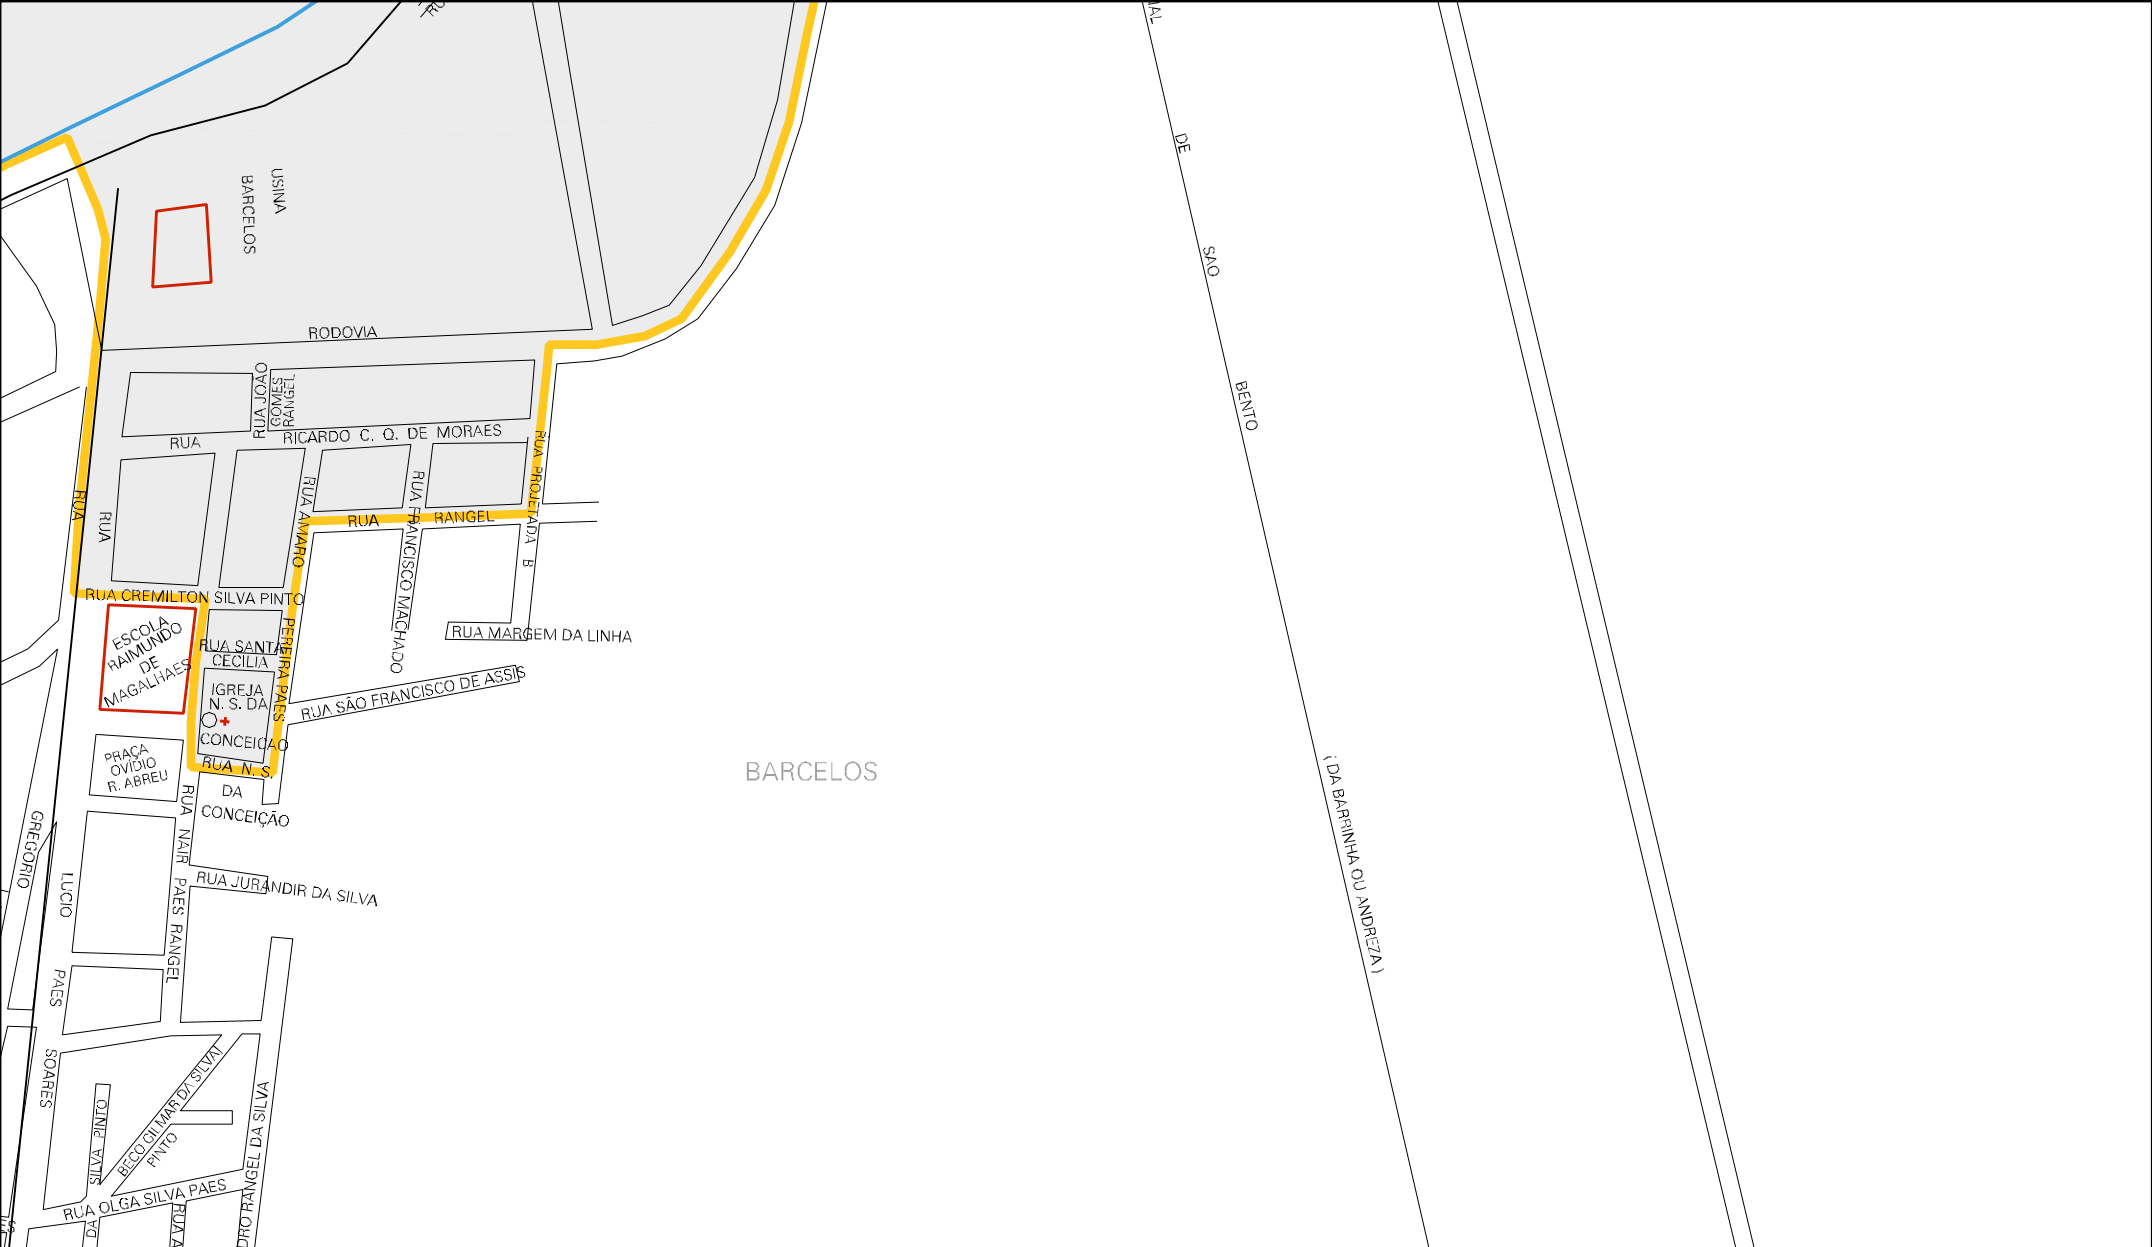

33 05000 10 00 0003

SUL

SAO JOAO DA BARRA

BR-386

RIBEIRA RIO

CA

MUNICIPIO: 05000 - SÃO JOÃO DA BARRA
DISTRITO: 10 - BARCELOS
SUBDISTRITO: 00
SETOR: 0003 SITUACAO: 10

ESTADO DO RIO DE JANEIRO
MAPA DE SETOR URBANO - MSU
ESCALA: 1 : 5753