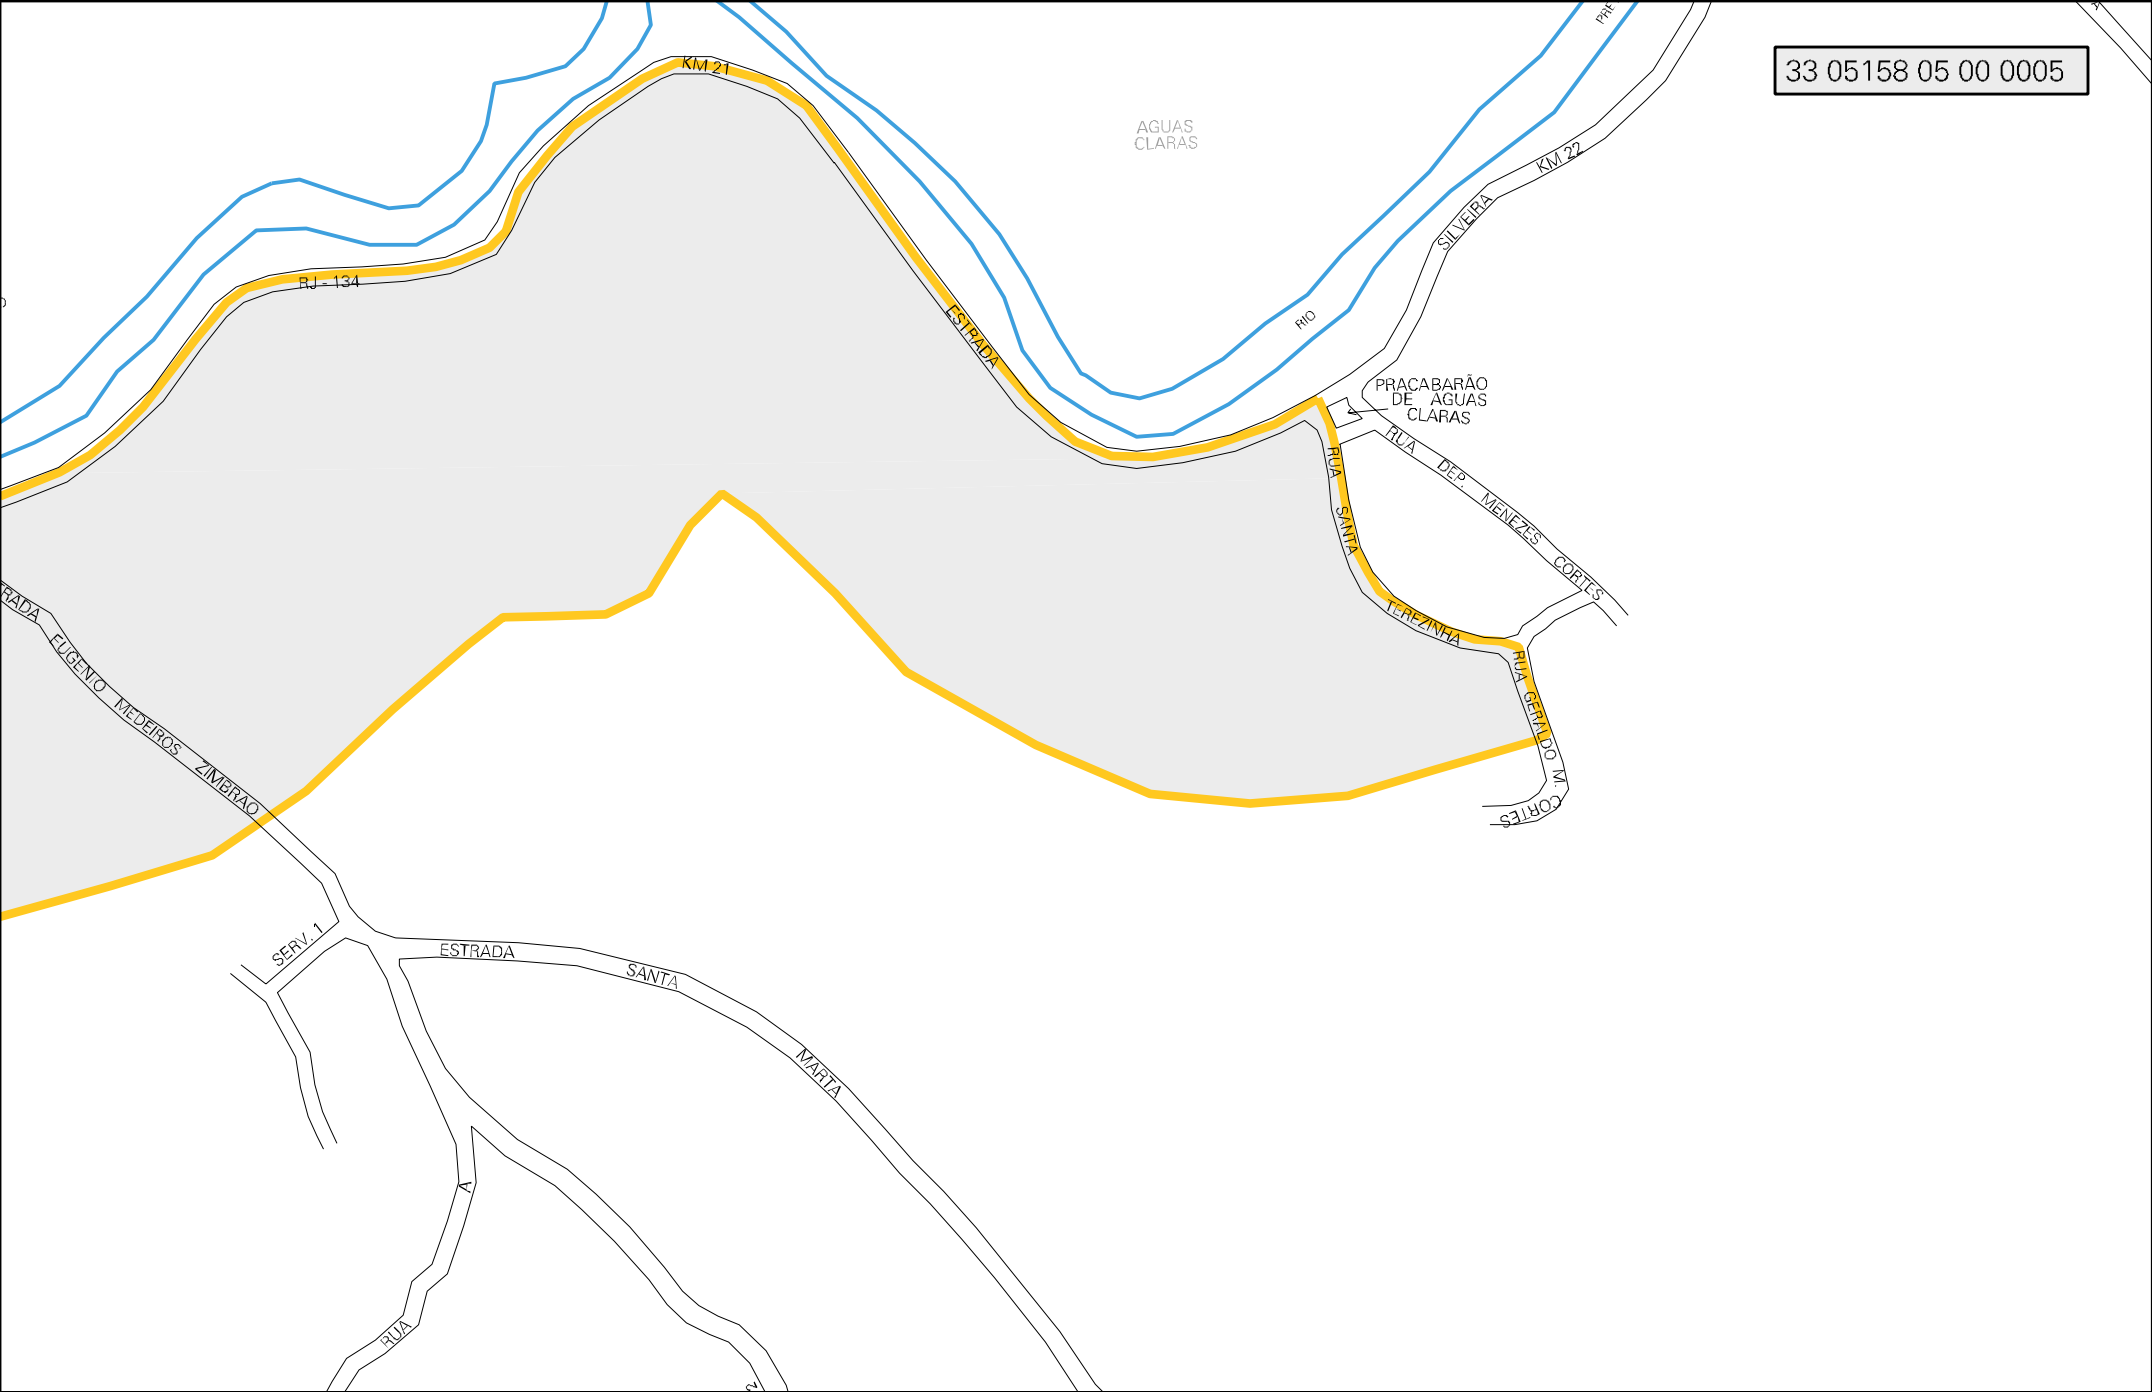

33 05158 05 00 0005

AGUAS CLARAS

PRACABARÃO DE AGUAS CLARAS

RJ-134

KM 21

KM 22

ESTRADA EUGENYO MEDEIROS ZIMBRAO

SERV. 1

ESTRADA SANTA

MARTA

ESTRADA

SILVEIRA

RIO

RUA SANTA

DEP. MENEZES CORTES

TEREZINHA

RUA SANTI DO M. CORTES

RUA