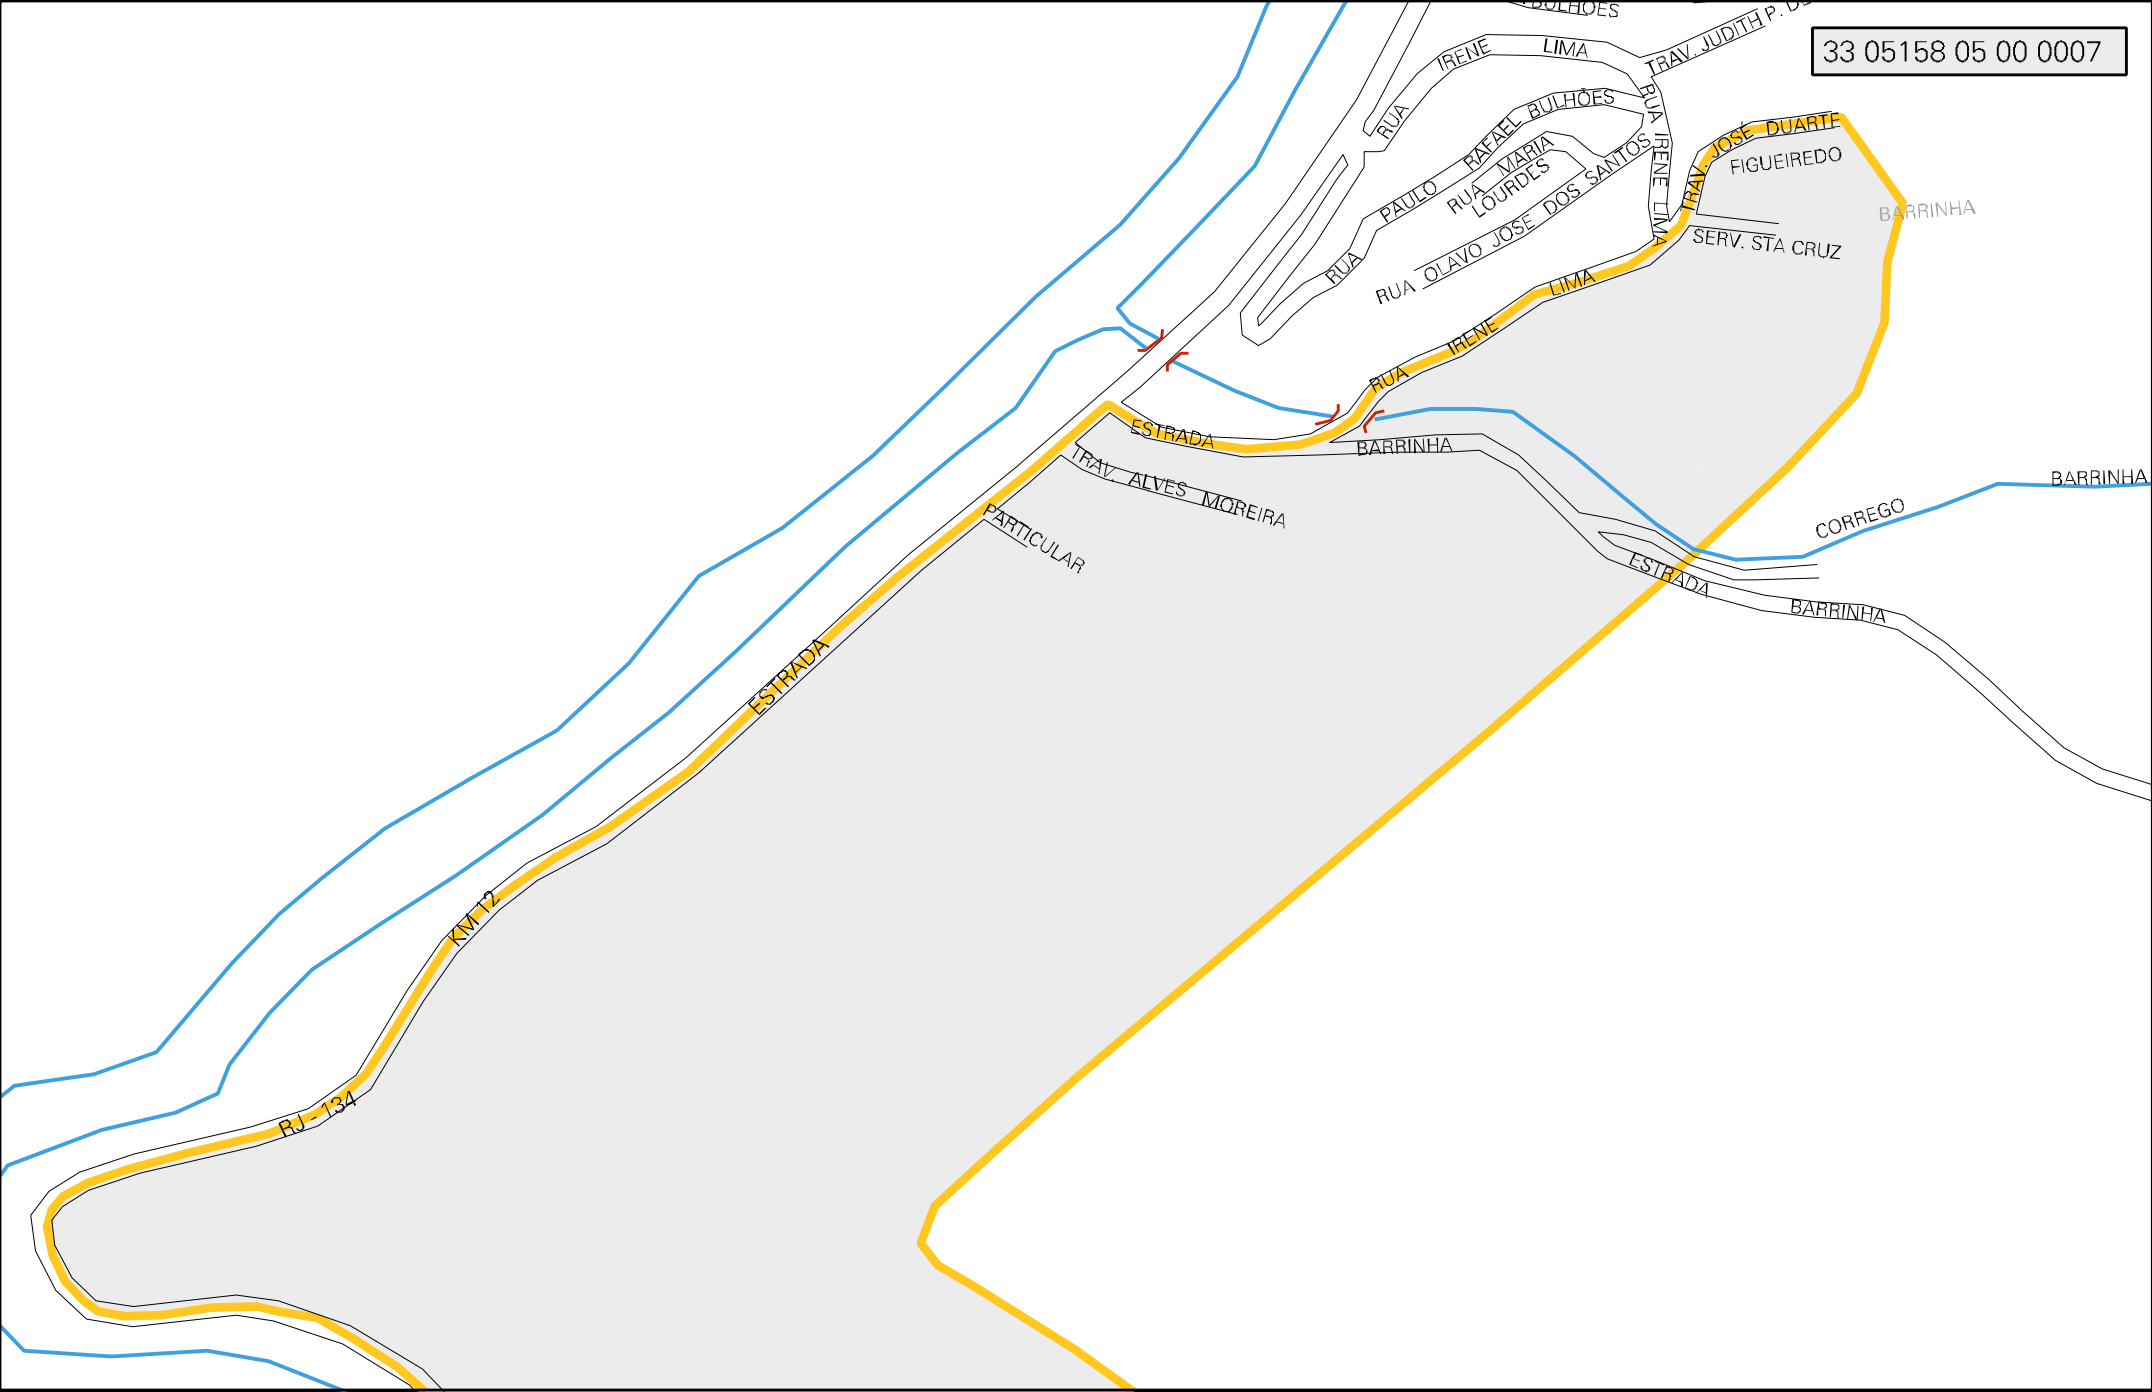

33 05158 05 00 0007

RJ-134

KM 12

ESTRADA PARTICULAR

ESTRADA BARRINHA

BARRINHA

RUA IRENE LIMA

RUA OLAVO JOSE DOS SANTOS

RUA MARIA LOURDES

RUA PAULO RAFAEL BULHOES

RUA IRENE LIMA

TRAV. JUDITH P. DA SILVA

TRAV. JOSE DUARTE FIGUEIREDO

SERV. STA CRUZ

ESTRADA BARRINHA

BARRINHA

CORREGO BARRINHA

BARRINHA

MUNICIPIO: 05158 - SÃO JOSÉ DO VALE DO RIO PRETO
DISTRITO: 05 - SÃO JOSÉ DO VALE DO RIO PRETO
SUBDISTRITO: 00
SETOR: 0007 SITUACAO: 10

ESTADO DO RIO DE JANEIRO
MAPA DE SETOR URBANO - MSU
ESCALA: 1 : 5684