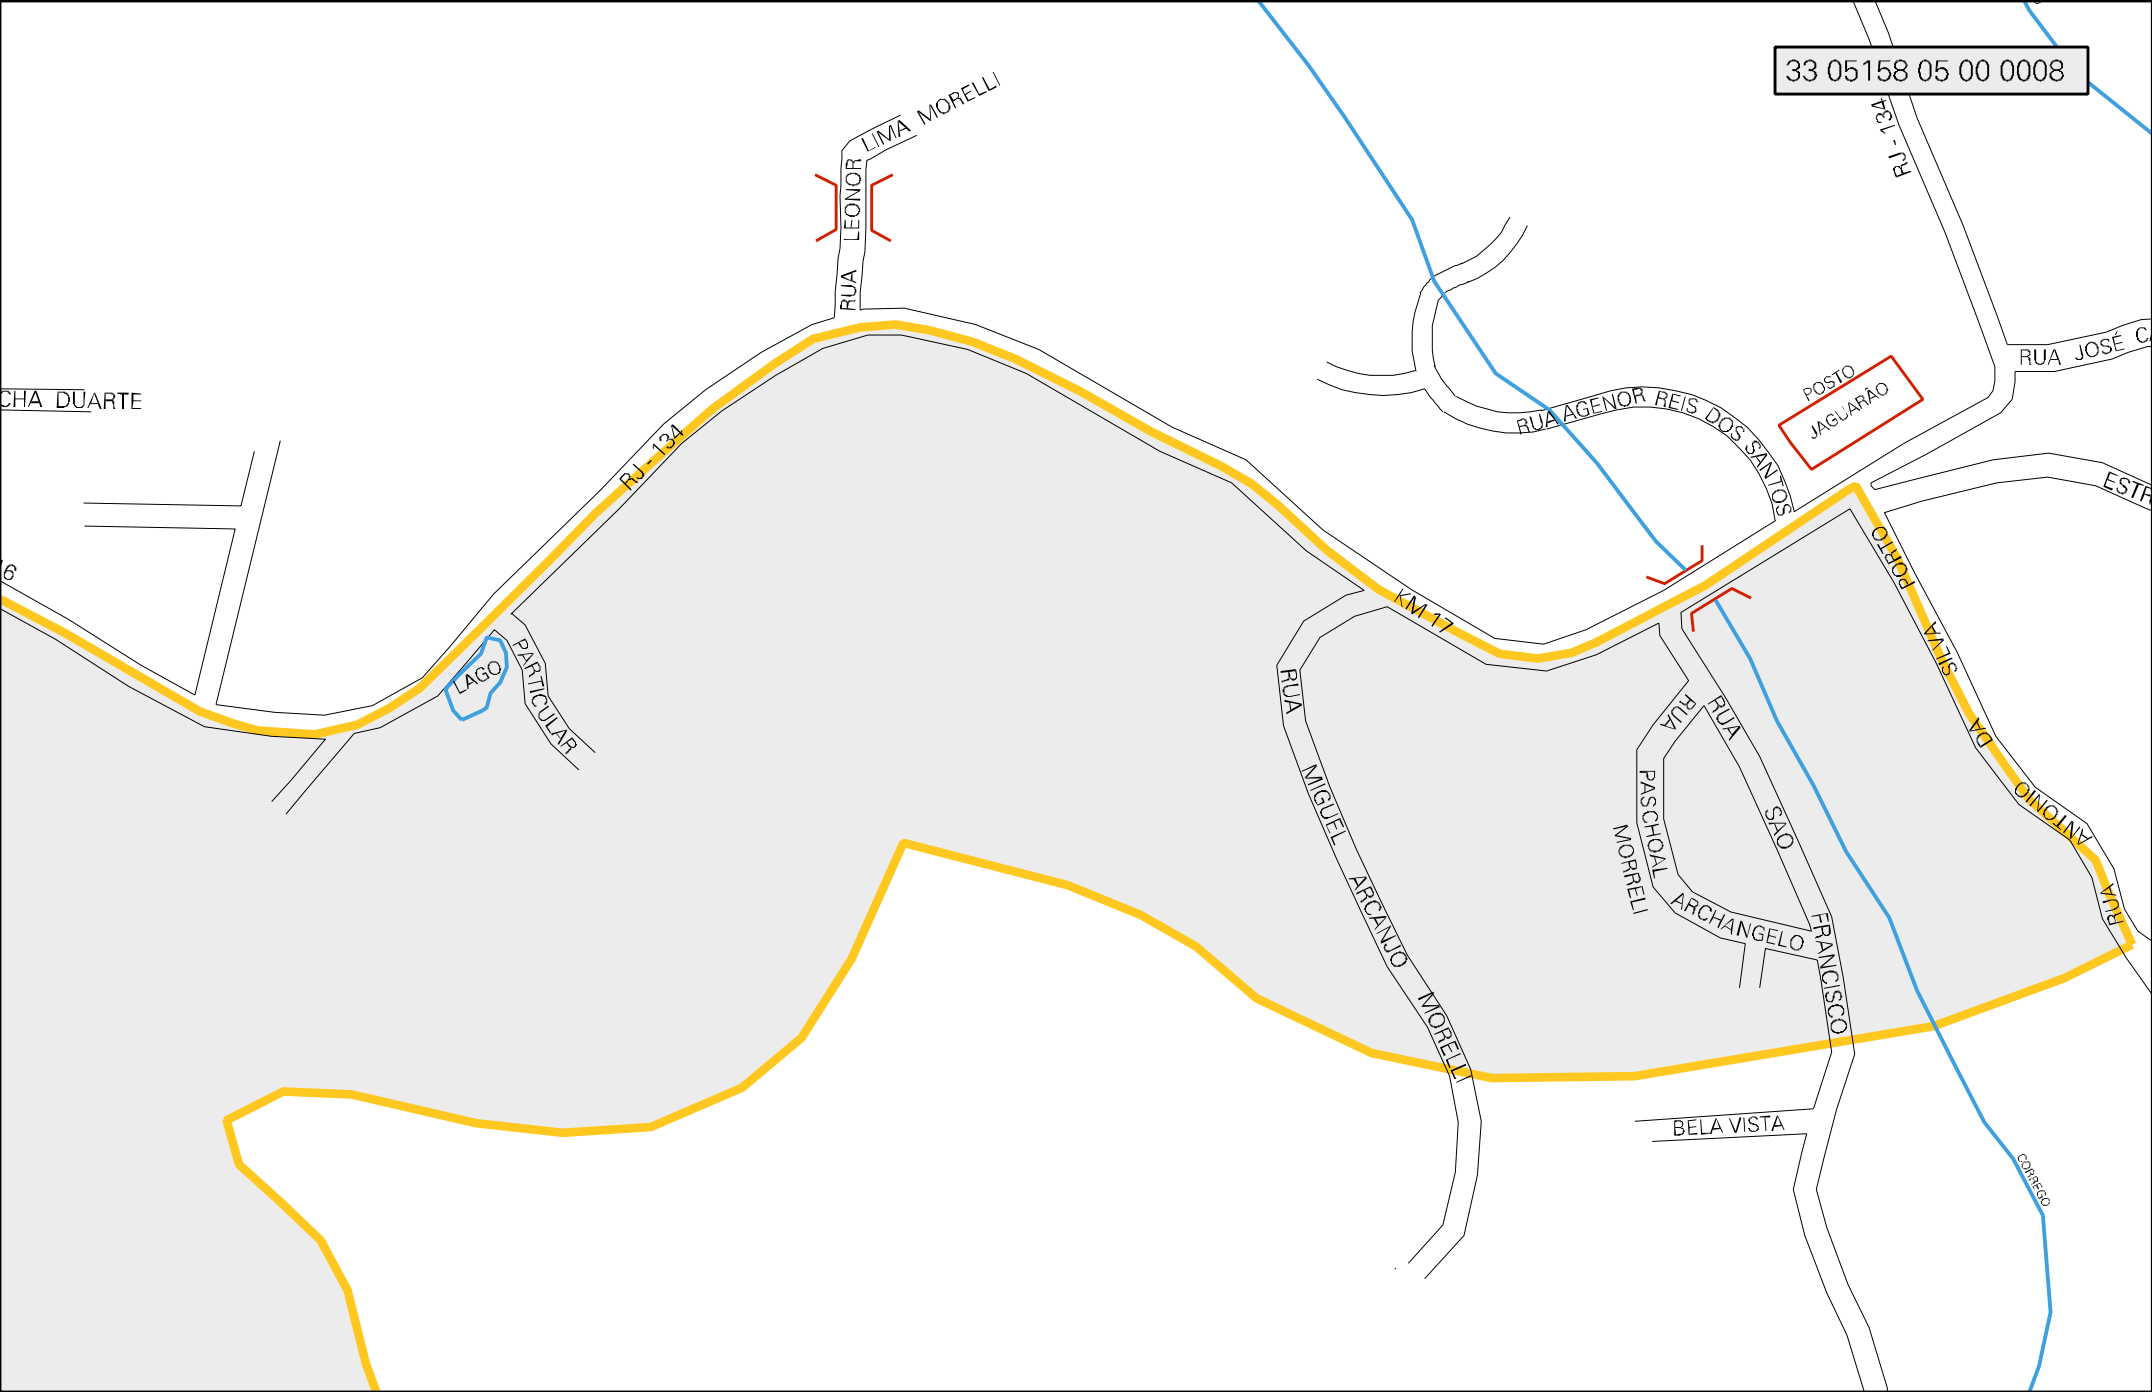

RUA

SERVIDÃO ADÃO GONÇALVES DA MOTTA

ESTRADA

SILVEIRA DA MOTTA

ESTRADA

PAULO CABRAL DA

PONTE

ESTR. NICOLAU RO

KM

PONTE DE PARADA MORELLI

ESTRADA DA SILVEIRA

RUA

33 05158 05 00 0008

CHA DUARTE

6

LAGO PARTICULAR

RJ-134

RUA LEONOR LIMA MORELLI

KM-17

RUA MIGUEL ARCANJO MORELLI

RUA AGENOR REIS DOS SANTOS

RUA PASCHOAL MORELLI

RUA SAO FRANCISCO

BELA VISTA

POSTO JAGUARÃO

RJ-134

RUA JOSE C

ESTR

RUA SILVIA PORTO

RUA ANTONIO

COBREJO

ESTADO DO RIO DE JANEIRO
MAPA DE SETOR URBANO - MSU
ESCALA: 1 : 5727