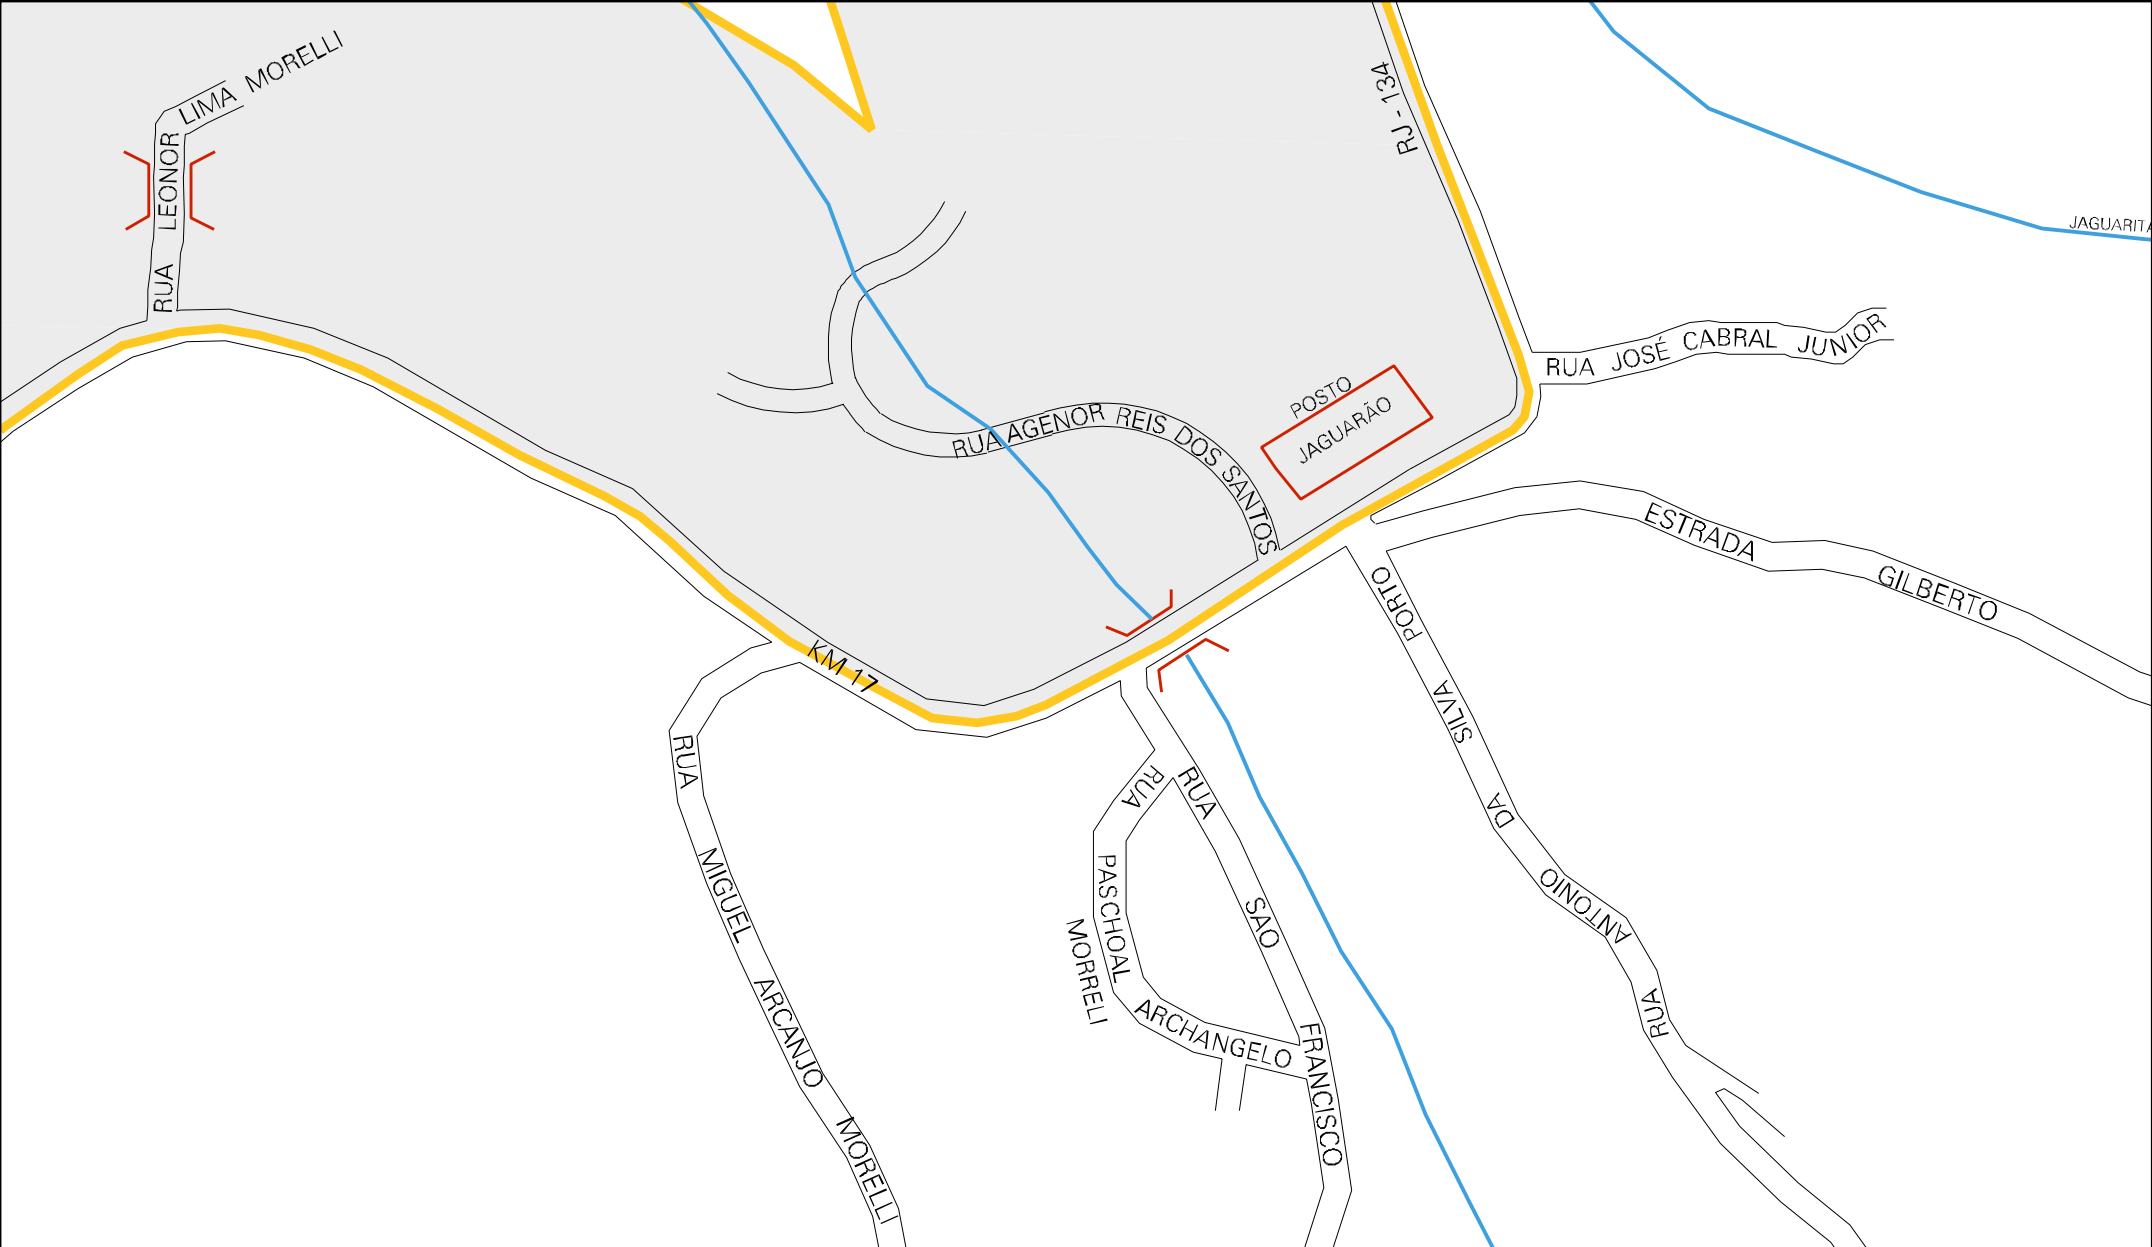

STIVO EL DORADO

ESTRADA CAMBOATA

SEPIAO

DO

ESTRADA

S

RUA

S

RUA

PRETO

RIO

PRETO

RIO

PONTE

CORREGO

CORREGO

CIEP

LOTEAMENTO ALVORADA

CORREGO

ESTADO DO RIO DE JANEIRO
MAPA DE SETOR URBANO - MSU
ESCALA: 1 : 4851