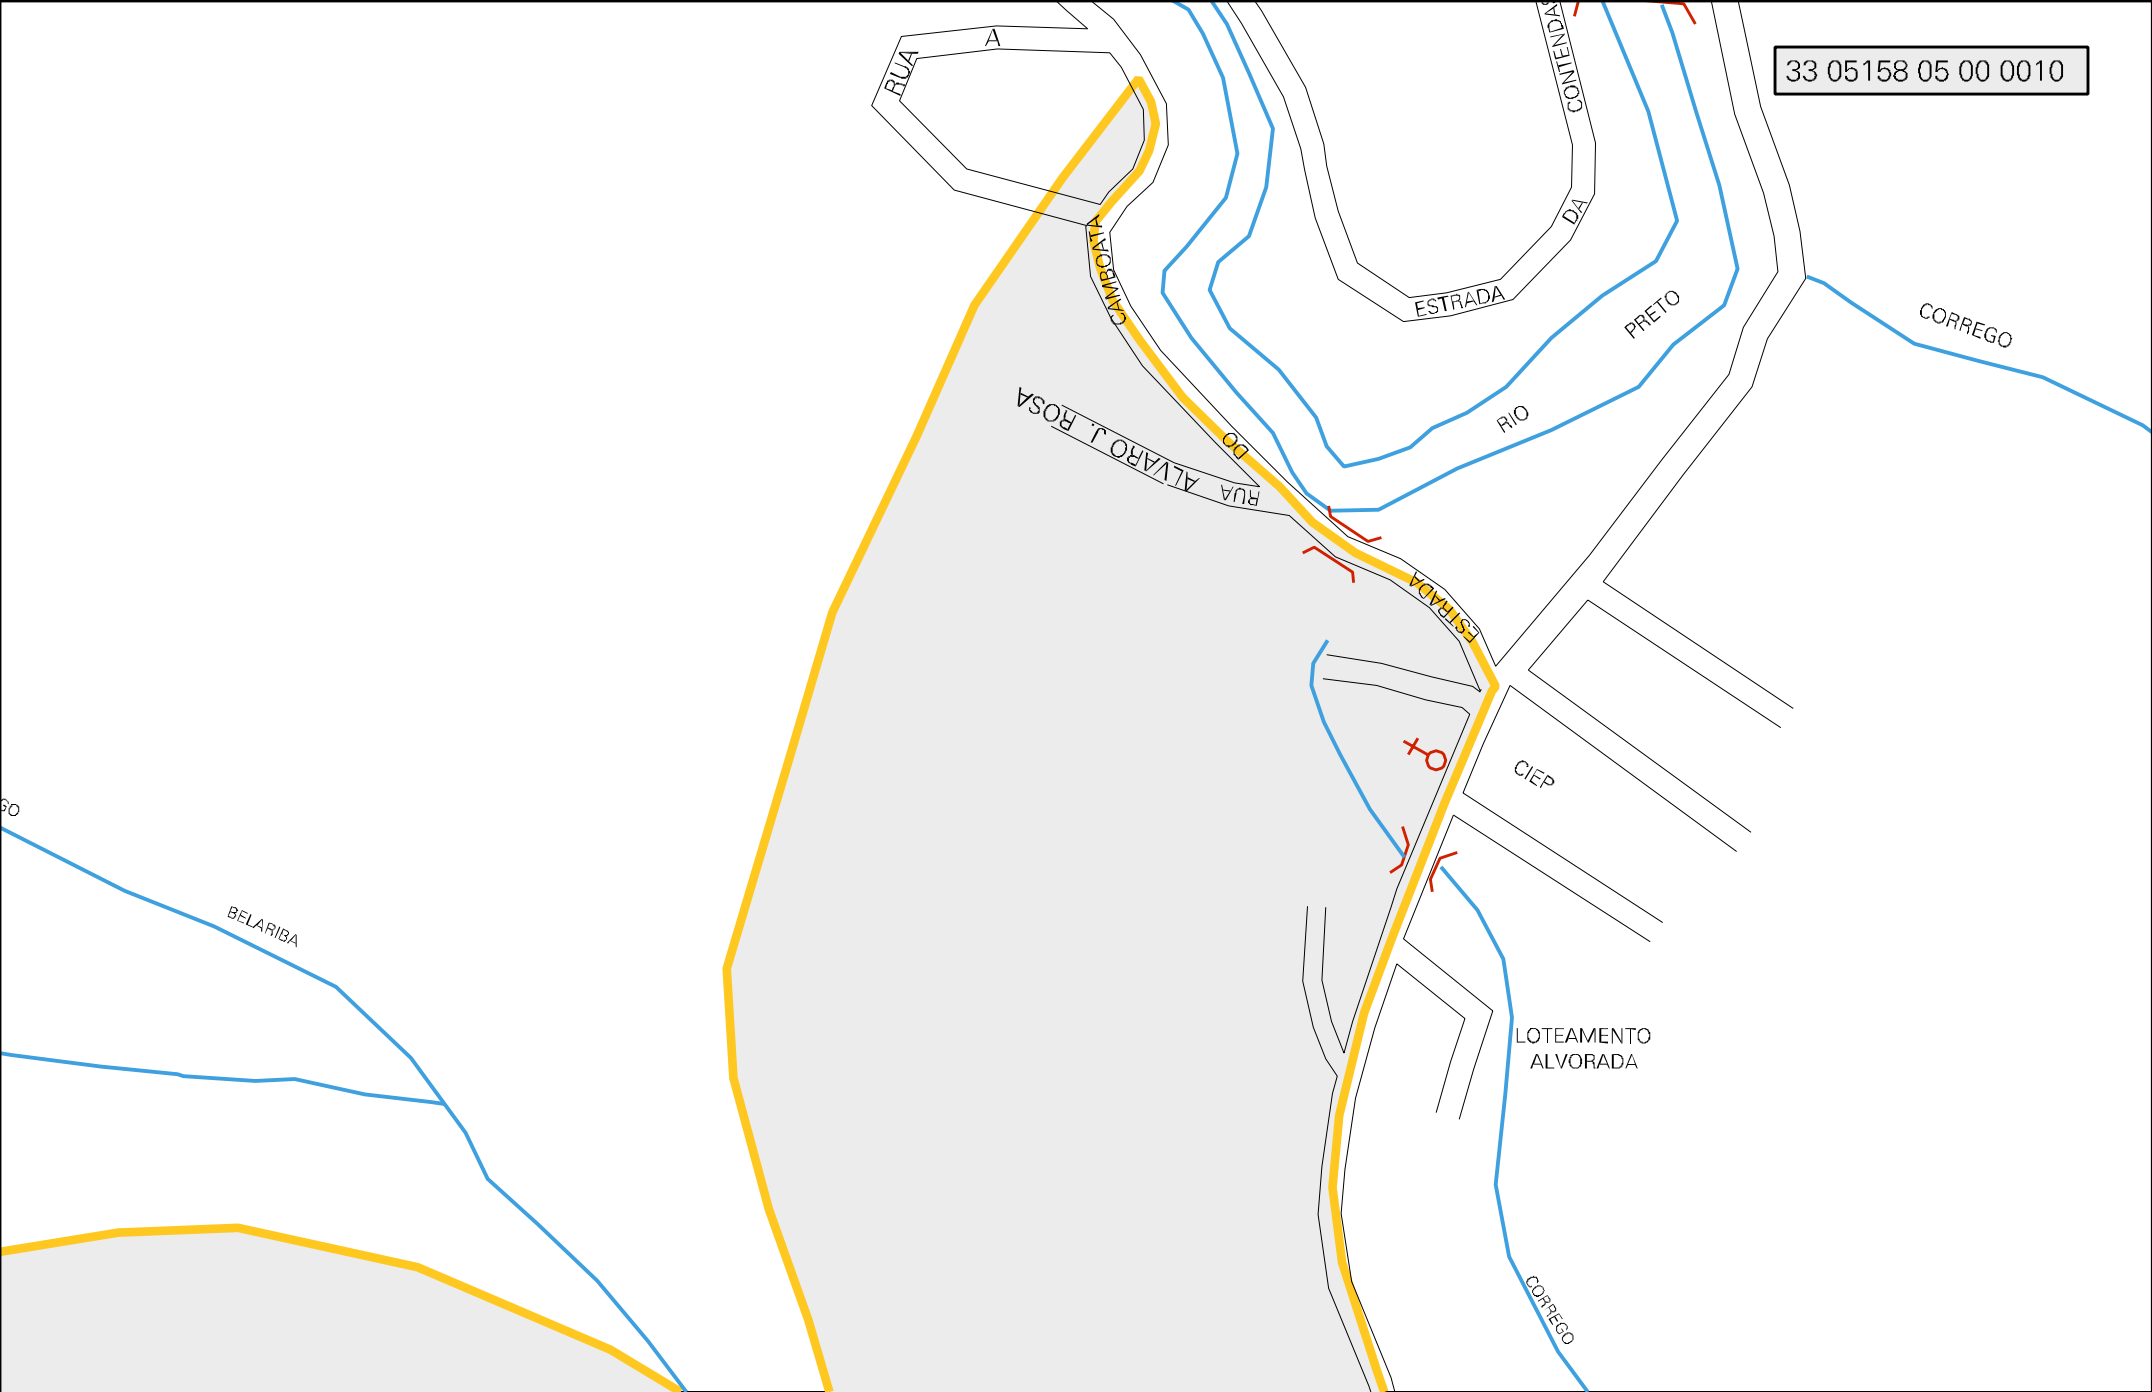

STIVO EL DORADO

ESTRADA CAMBOATA

SEPIAO

DO

ESTRADA

S

RUA

S

RUA

PRETO

RIO

PRETO

RIO

PONTE

CORREGO

CORREGO

33 05158 05 00 0010

RUA A

RUA ALVARO J. ROSA

ESTRADA

RUA DA CONTENDA

RIO PRETO

CORREGO

BELARIBA

CIEP

LOTEAMENTO ALVORADA

CORREGO

ESTADO DO RIO DE JANEIRO
MAPA DE SETOR URBANO - MSU
ESCALA: 1 : 4851