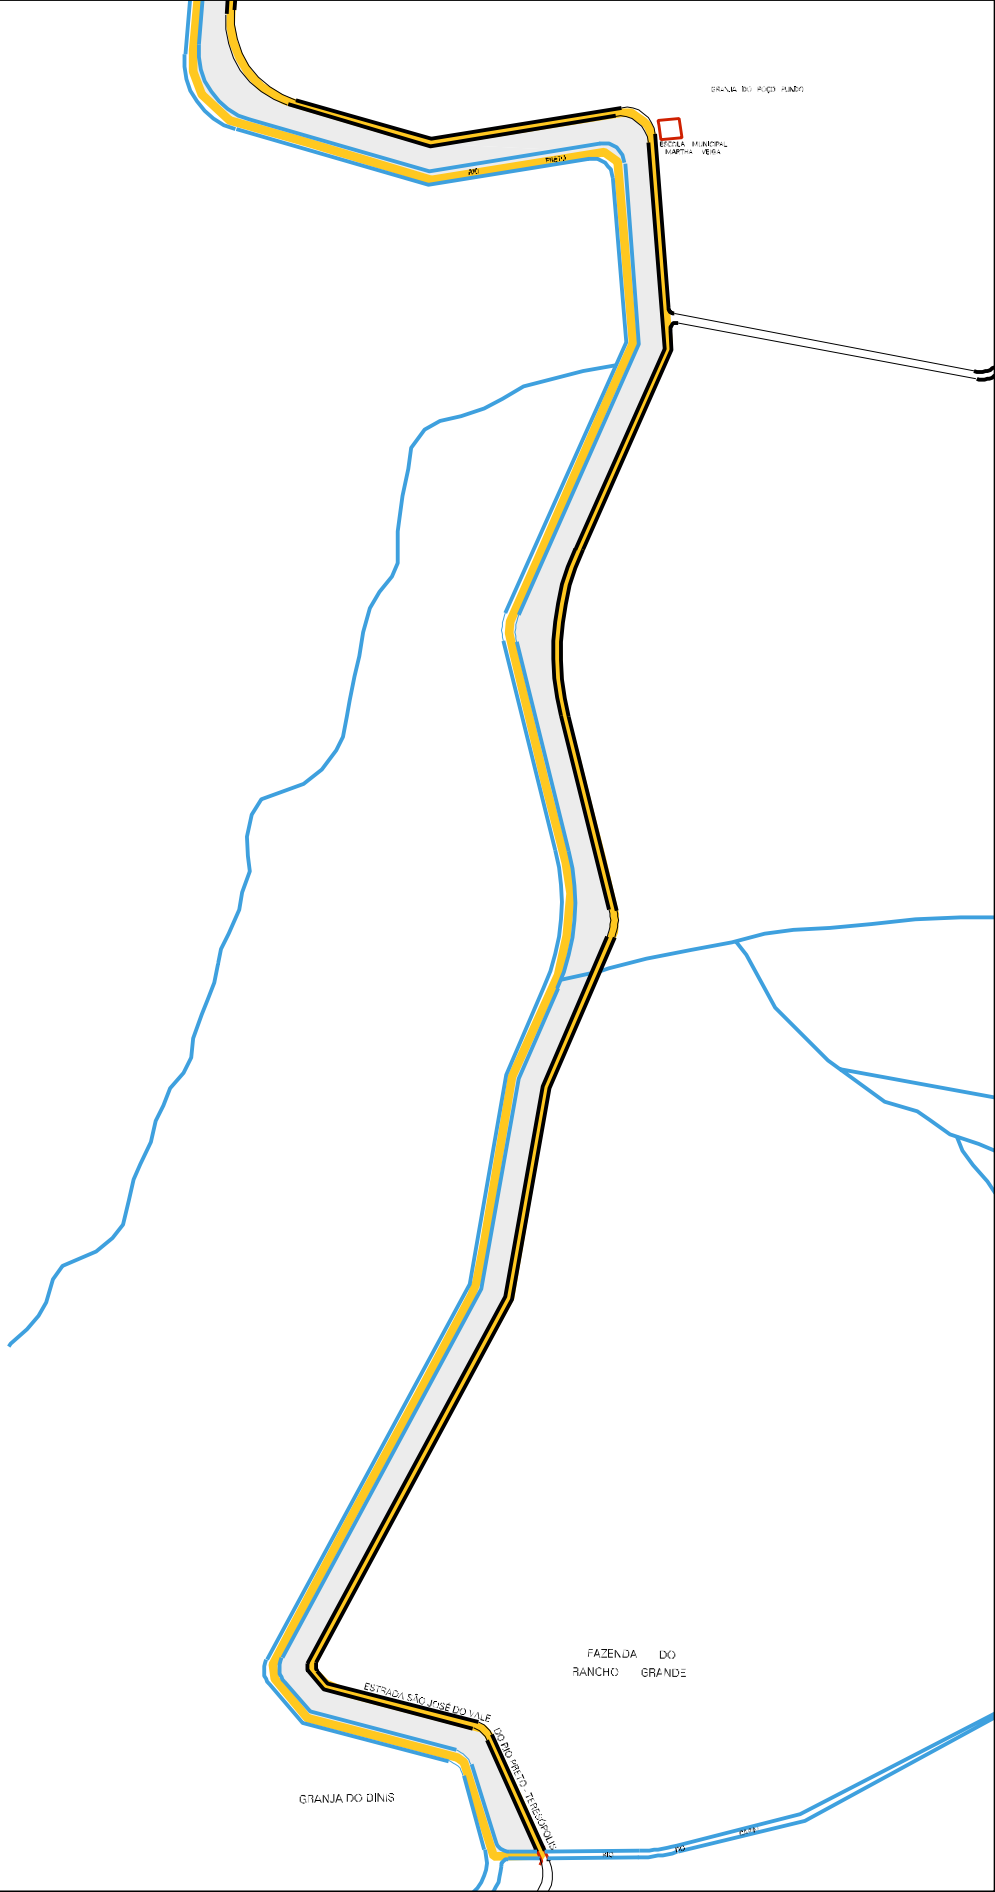

ESTRADA SÃO JOSÉ DO VALE DO RIO PRETO

SÃO JOSÉ DO VALE DO RIO PRETO

4E.U1

ESTRADA ALFREDO MACHADO FRACCO

BRANJA DA CACI OBEIRA

ENTRADA SILVEIRA DA MOTA

RIO SÃO JOSÉ

SANTA FÉ

SITIO CACI OBEIRA

ESTADO DO RIO DE JANEIRO
MAPA DE SETOR URBANO - MSU
ESCALA: 1 : 10599