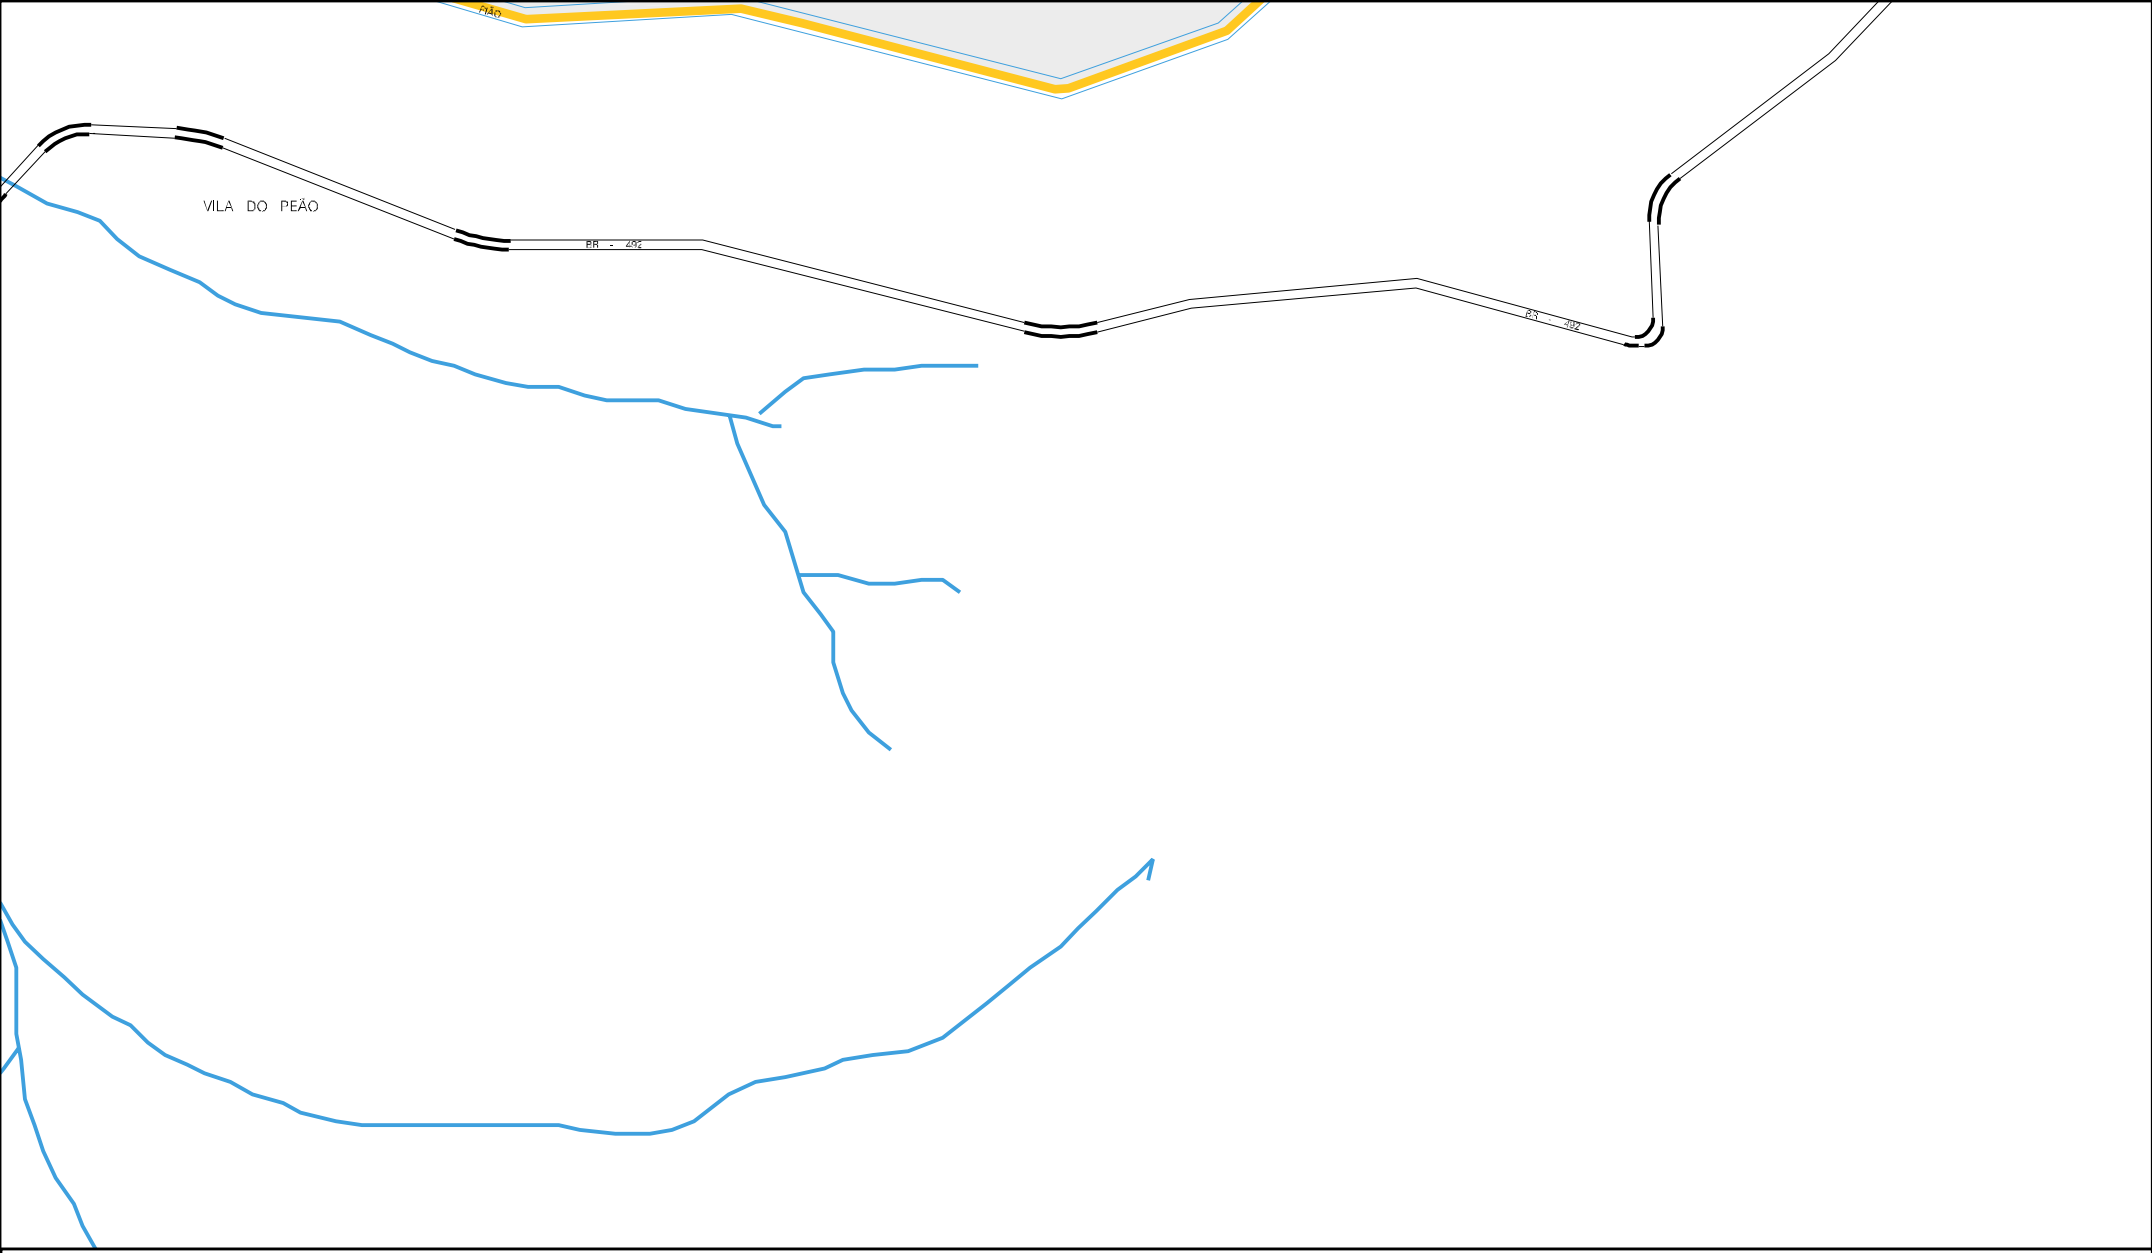

CÓRREGO DA BOA ESPERANÇA

FAZENDA
VOLTA DO PEÃO

SERRA

DO

VOLTA DO PIÃO

SÃO JOSÉ DO VALE DO RIO PRETO

CA

BR - 113

33 05158 05 00 0018

CAPIM

BOA ESPERANÇA

ALTO DO PIÃO

MUNICIPIO: 05158 - SÃO JOSÉ DO VALE DO RIO PRETO
DISTRITO: 05 - SÃO JOSÉ DO VALE DO RIO PRETO
SUBDISTRITO: 00
SETOR: 0018 SITUACAO: 70
AGLOM. RURAL: 00001 - VOLTA DO PIÃO

VILA DO PEÃO

PR - 254

RUA - 202

ESTADO DO RIO DE JANEIRO
MAPA DE SETOR URBANO - MSU
ESCALA: 1 : 8085