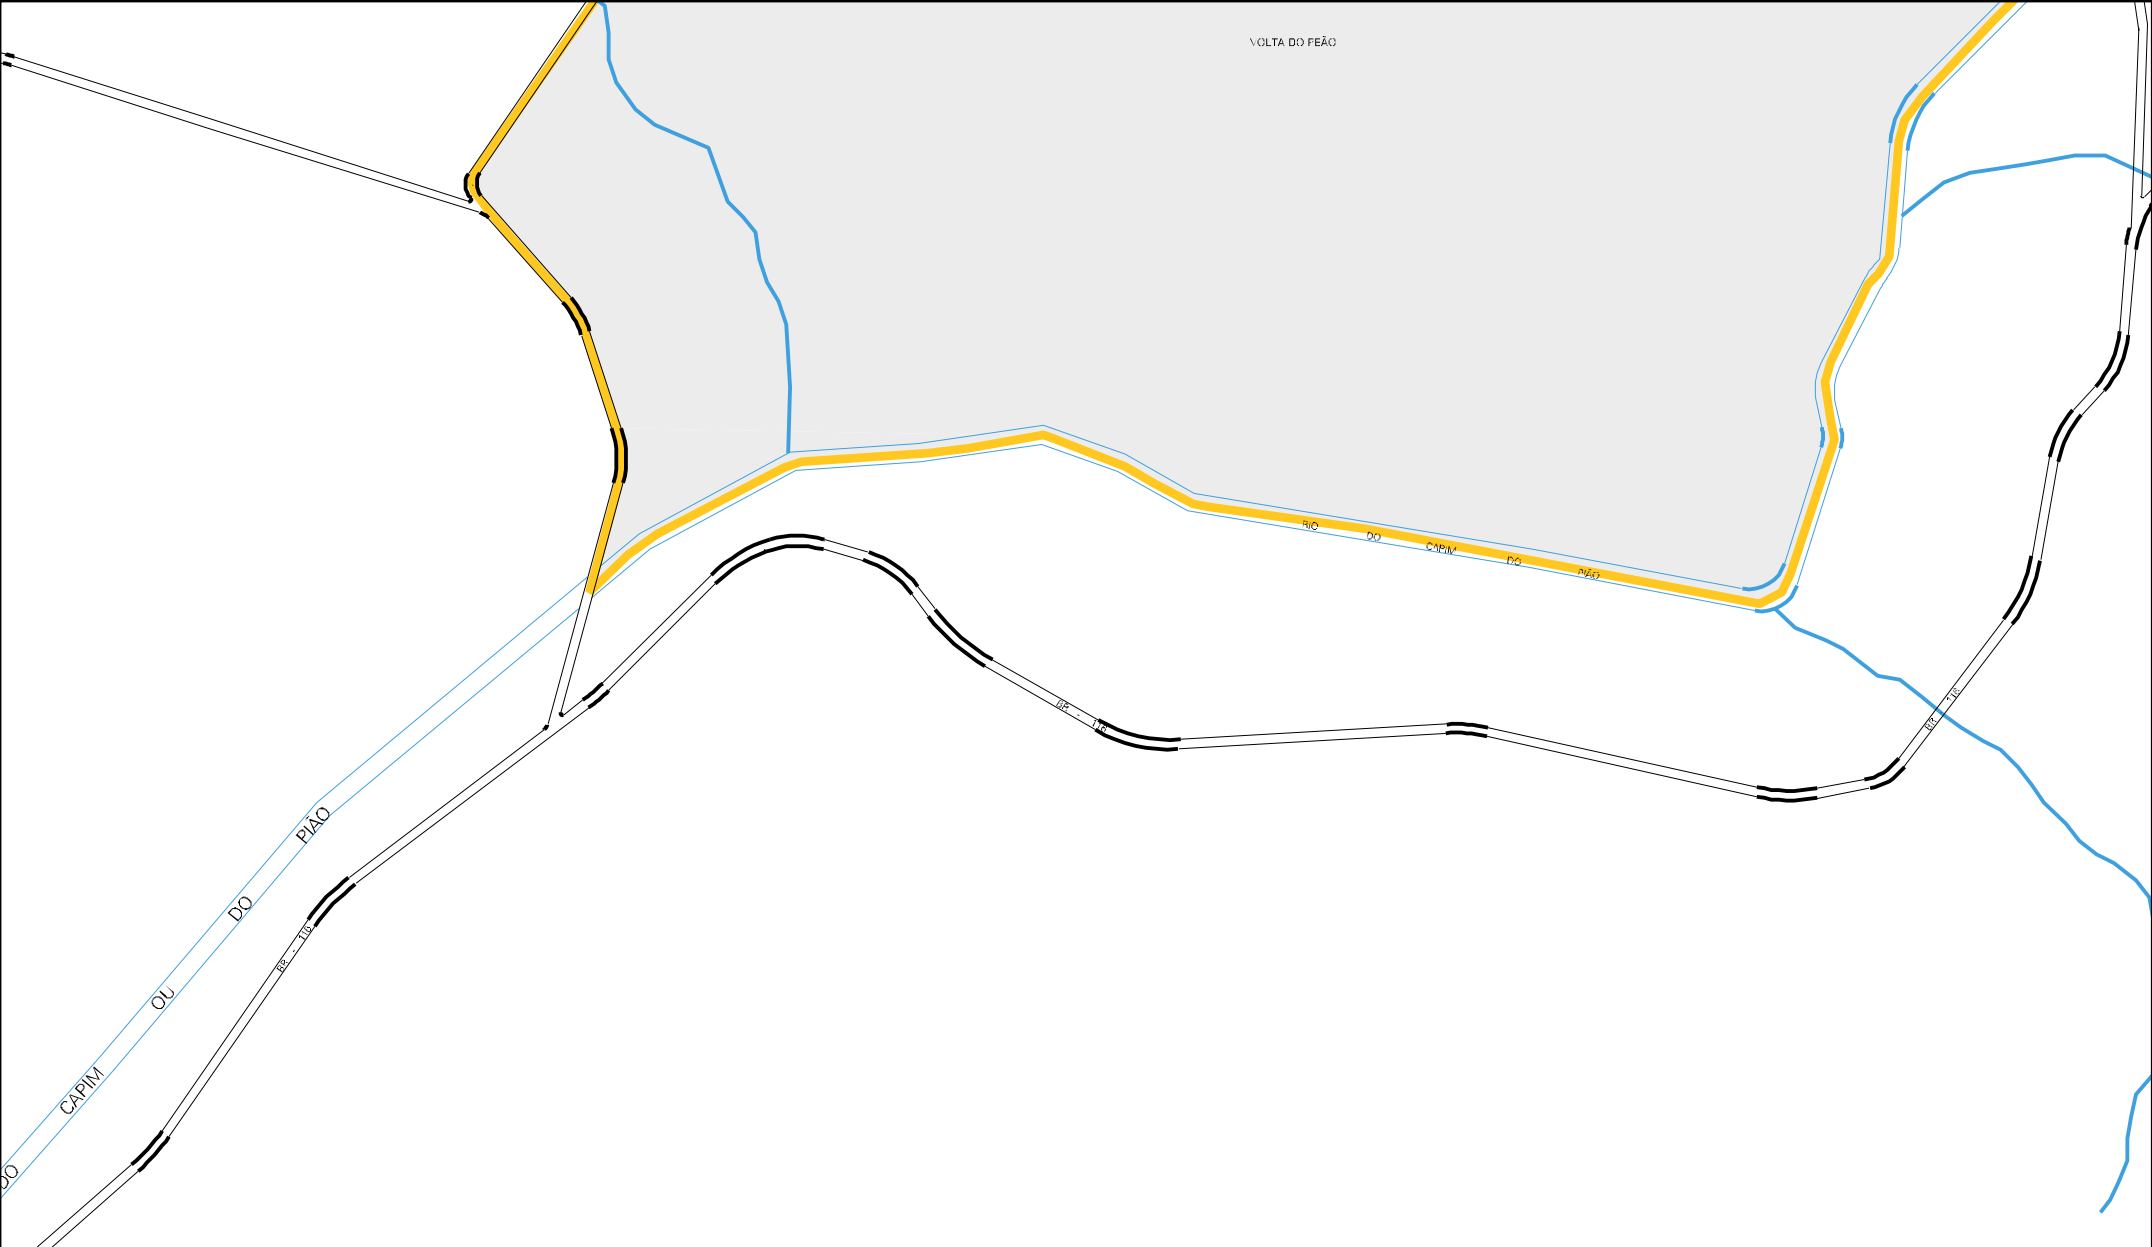

CÓRREGO DA BOA ESPERANÇA

FAZENDA
VOLTA DO PEÃO

SERRA

DO

VOLTA DO PIÃO

SÃO JOSÉ DO VALE DO RIO PRETO

CA

BR - 113

33 05158 05 00 0018

CAPIM

BOA ESPERANÇA

ALTO DO PIÃO

MUNICIPIO: 05158 - SÃO JOSÉ DO VALE DO RIO PRETO
DISTRITO: 05 - SÃO JOSÉ DO VALE DO RIO PRETO
SUBDISTRITO: 00
SETOR: 0018 SITUACAO: 70
AGLOM. RURAL: 00001 - VOLTA DO PIÃO

VILA DO PEÃO

PR - 254

RUA - 202

ESTADO DO RIO DE JANEIRO
MAPA DE SETOR URBANO - MSU
ESCALA: 1 : 8085