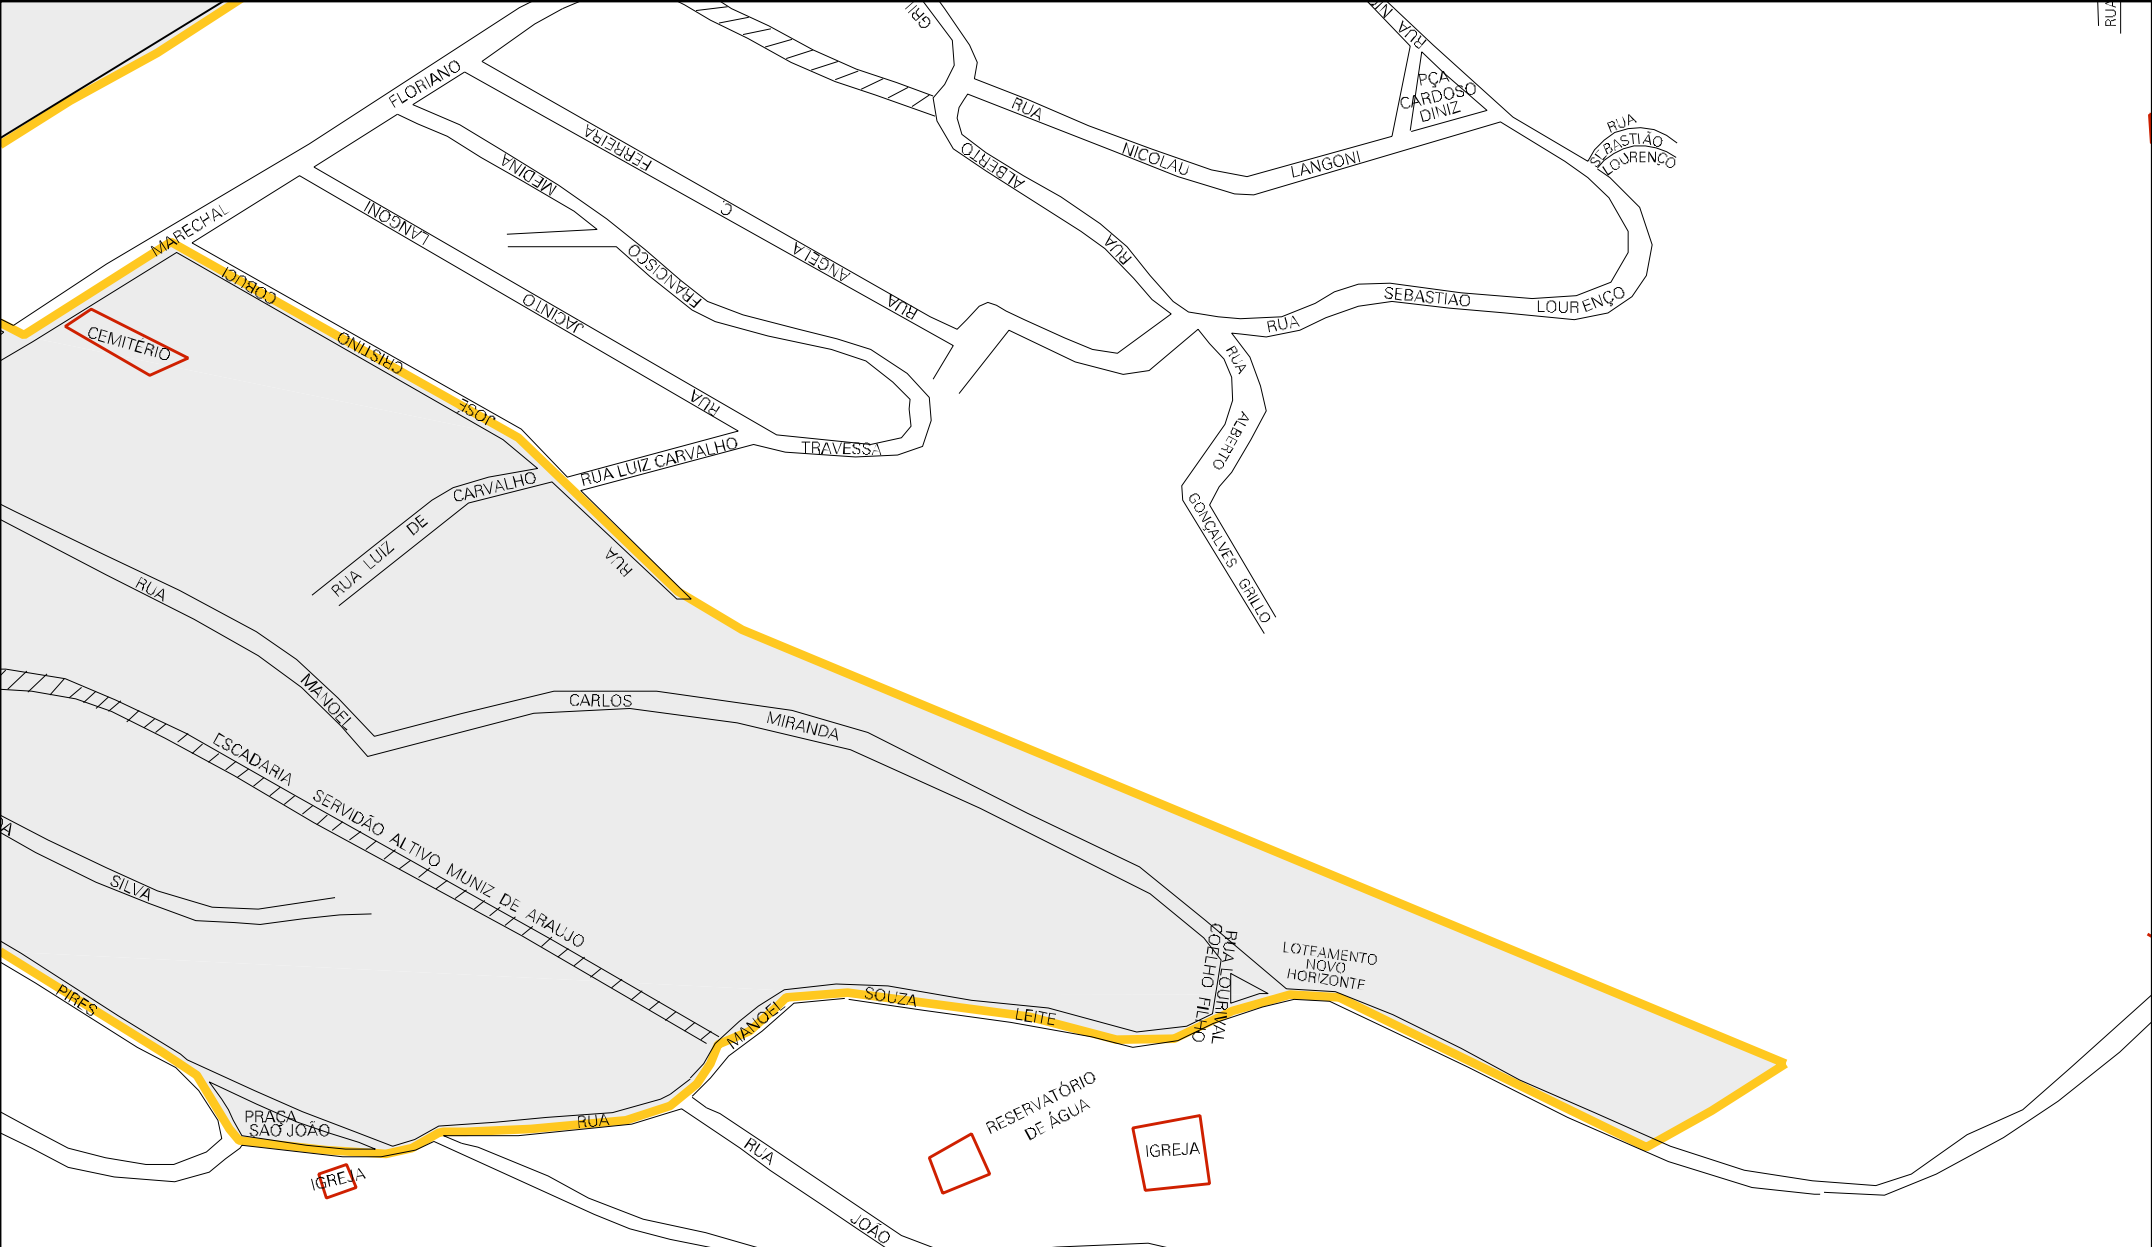

ILHA DA ESTACAO

CRECHE

RUA CELSO MIRANDA

RUA CASSI  
RUA ONI COUTO

RUA JOSE RAPOSO  
RUA A SILVA

RUA CELSO MIRANDA

RUA PERC LIA

RIO PARAIBA DO SUL

PARAIBA DO SUL

PARAIBA DO SUL

PARAIBA DO SUL

N

A

S

ESTADO DO RIO DE JANEIRO  
MAPA DE SETOR URBANO - MSU  
ESCALA: 1 : 4871